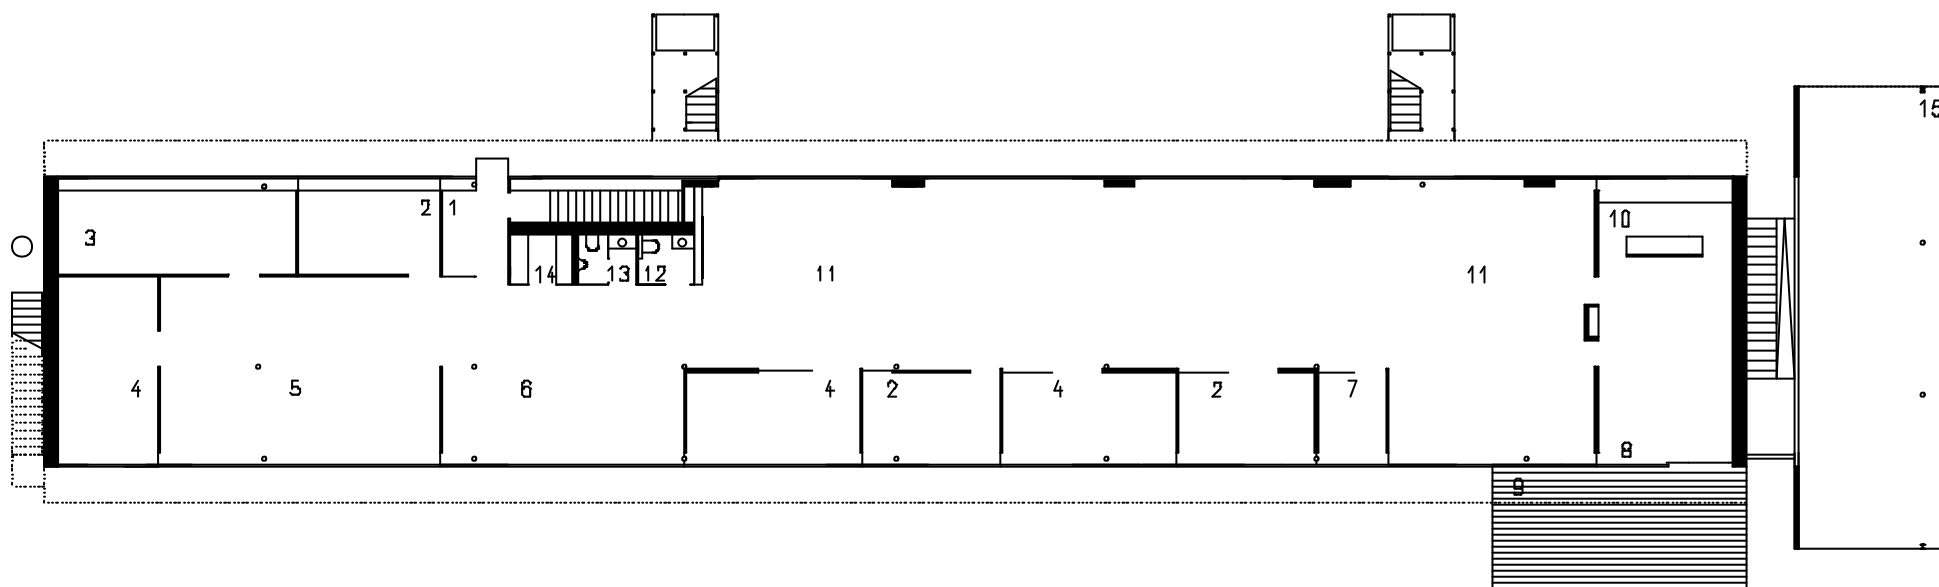

6858 SCHWARZACH SPORTPLATZWEG 5
E-MAIL office@archbuero.at

projektnummer archiv
246

projekt
ARCHITEKTURBÜRO, SCHWARZACH

- 1 EINGANG / WINDFANG
- 2 BESPRECHUNG
- 3 KOPIERRAUM/ EDV
- 4 BÜRO
- 5 BAULEITUNG
- 6 EMPFANG/ SEKRETARIAT
- 7 PLOTRAUM
- 8 BESPRECHUNG/ AUFENTHALTSRAUM
- 9 TERRASSE
- 10 TEEKÜCHE
- 11 ARBEITSPLÄTZE
- 12 WC DAMEN / BARRIEREFREI
- 13 WC HERREN
- 14 GARDEROBE
- 15 PARKPLÄTZE