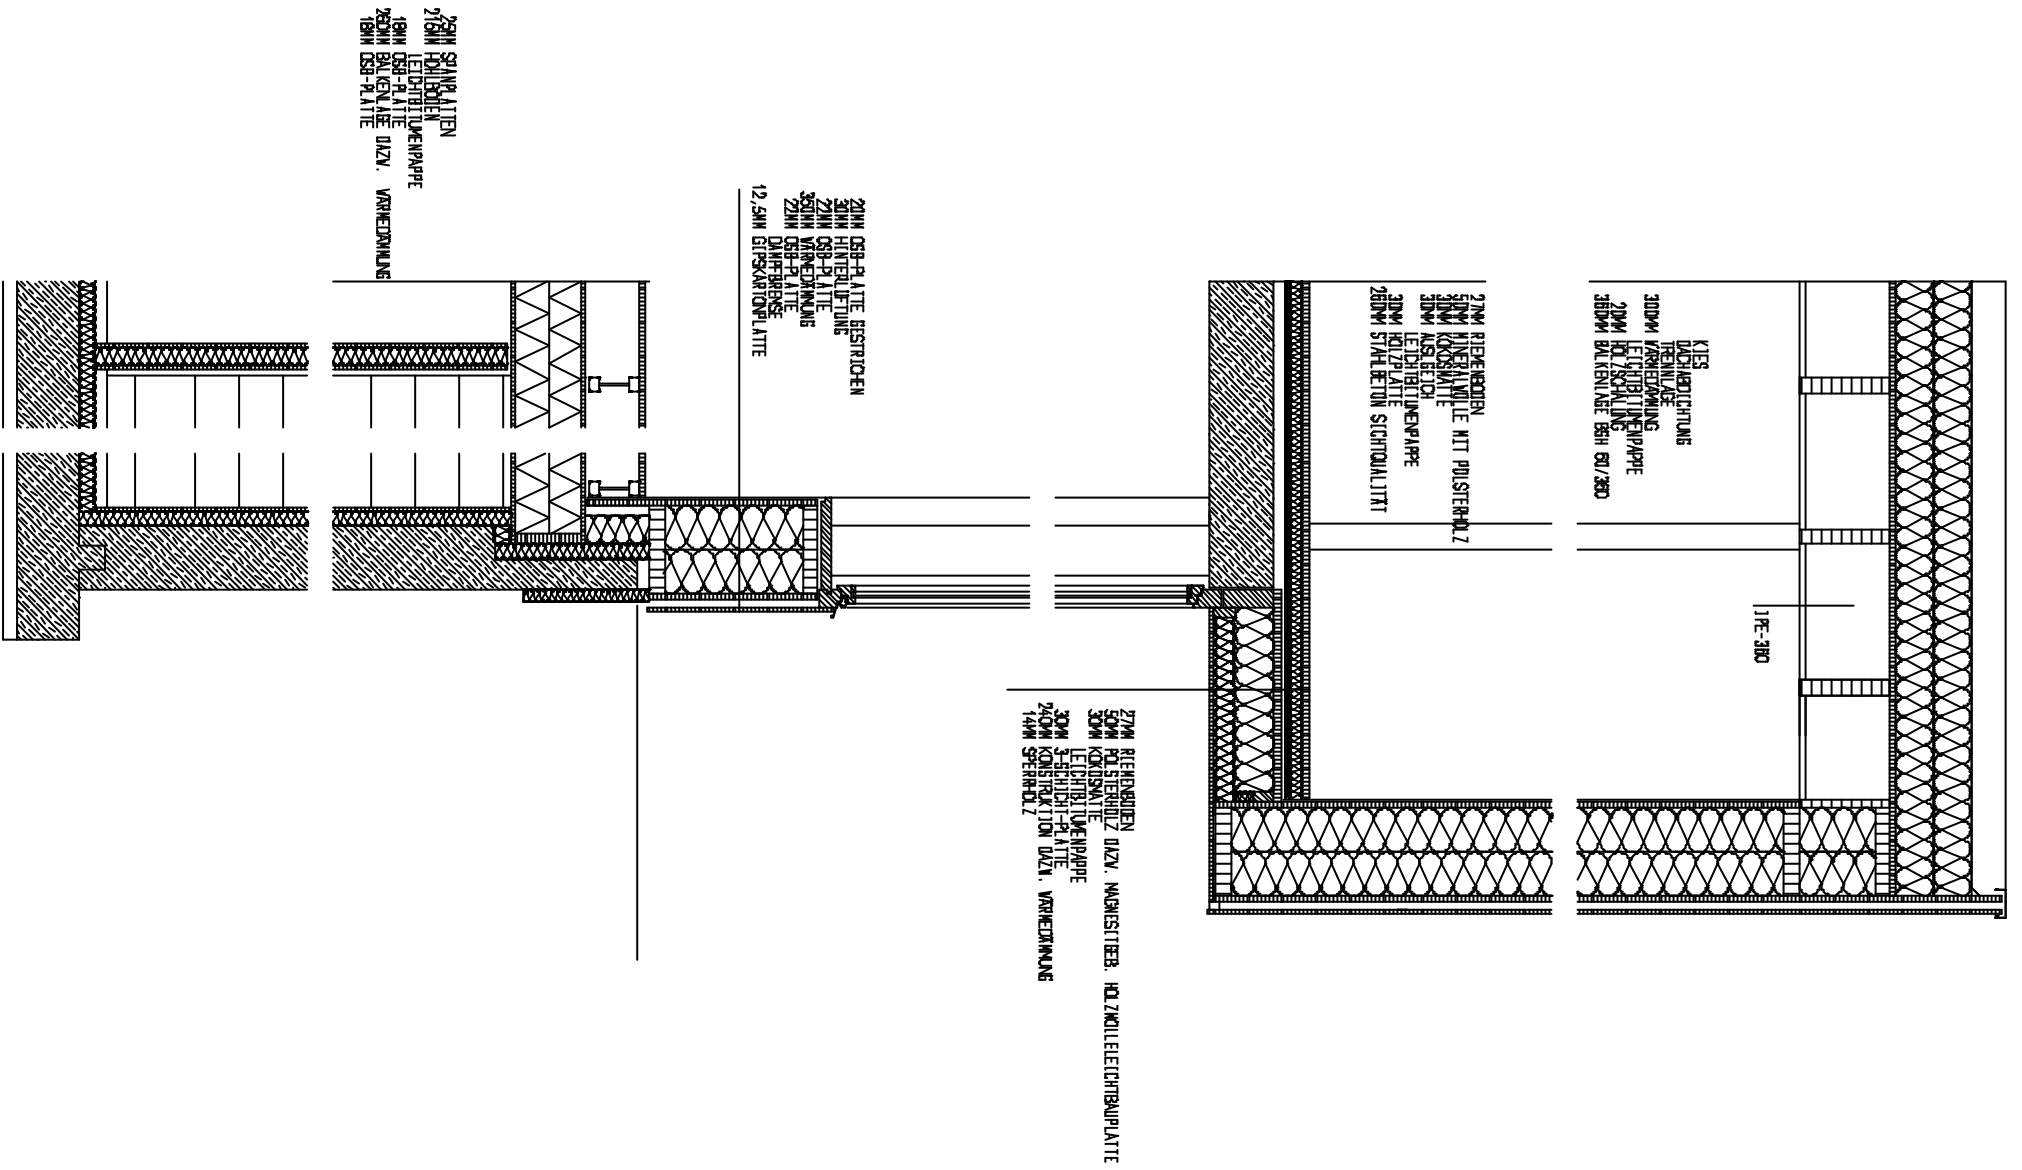

planung DI HERMANN KAUFMANN	publikationsplan	plannummer cad 2_veröffentlichungen.hk II / 247	planinhalt FASSADENSCHNITT M 30
anschrift T +43(0)5572/58174 F +43(0)5572/58013	6858 SCHWARZACH SPORTPLATZWEG 5 E-MAIL office@archbuero.at	projektnummer archiv 246	projekt ARCHITEKTURBÜRO, SCHWARZACH