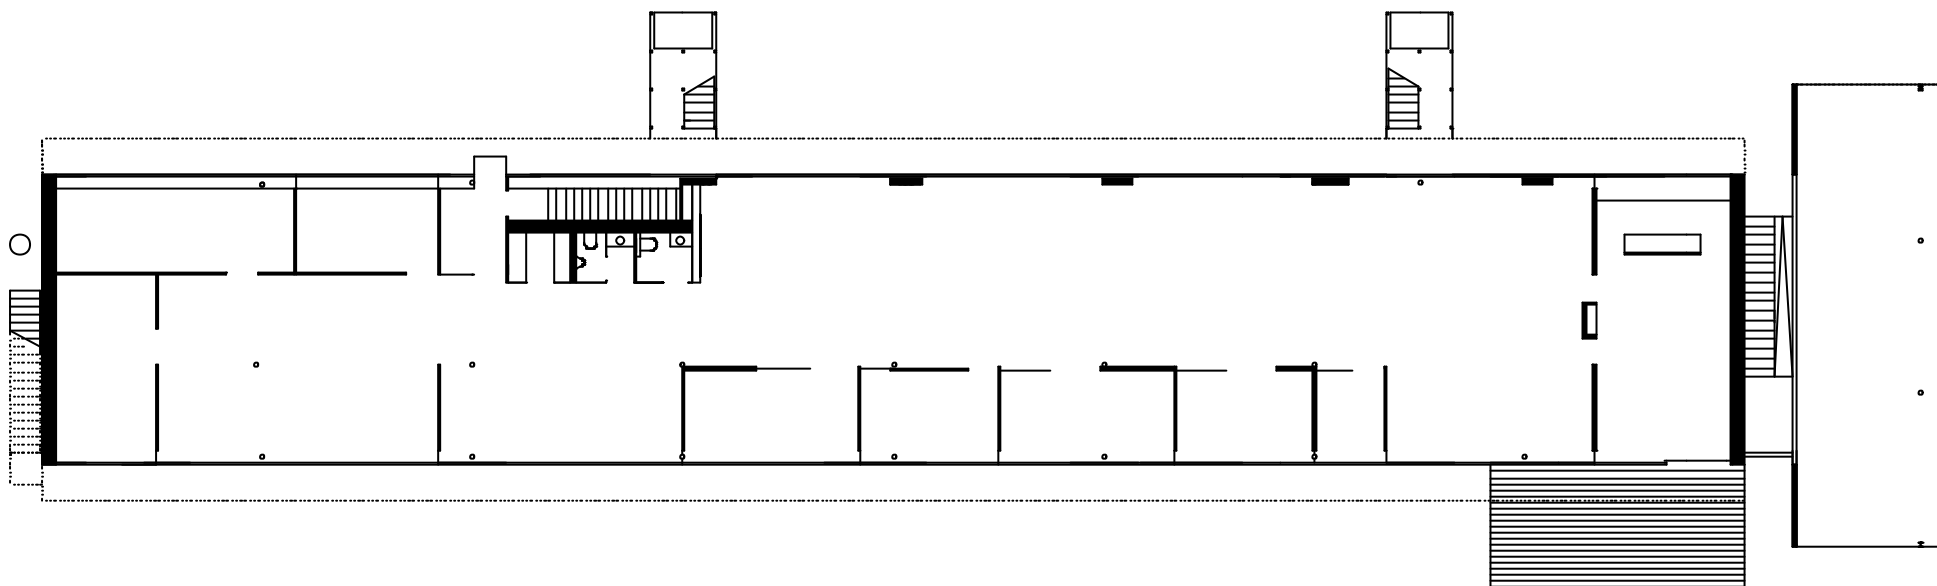

planung
DI HERMANN KAUFMANN

publikationsplan

plannummer cad
2_veröffentlichungen hk II / 243

planinhalt
ERDGESCHOSS M 250

anschrift
T +43(0)5572/58174 F +43(0)5572/58013

6858 SCHWARZACH SPORTPLATZWEG 5
E-MAIL office@archbuero.at

projektnummer archiv
246

projekt
ARCHITEKTURBÜRO, SCHWARZACH