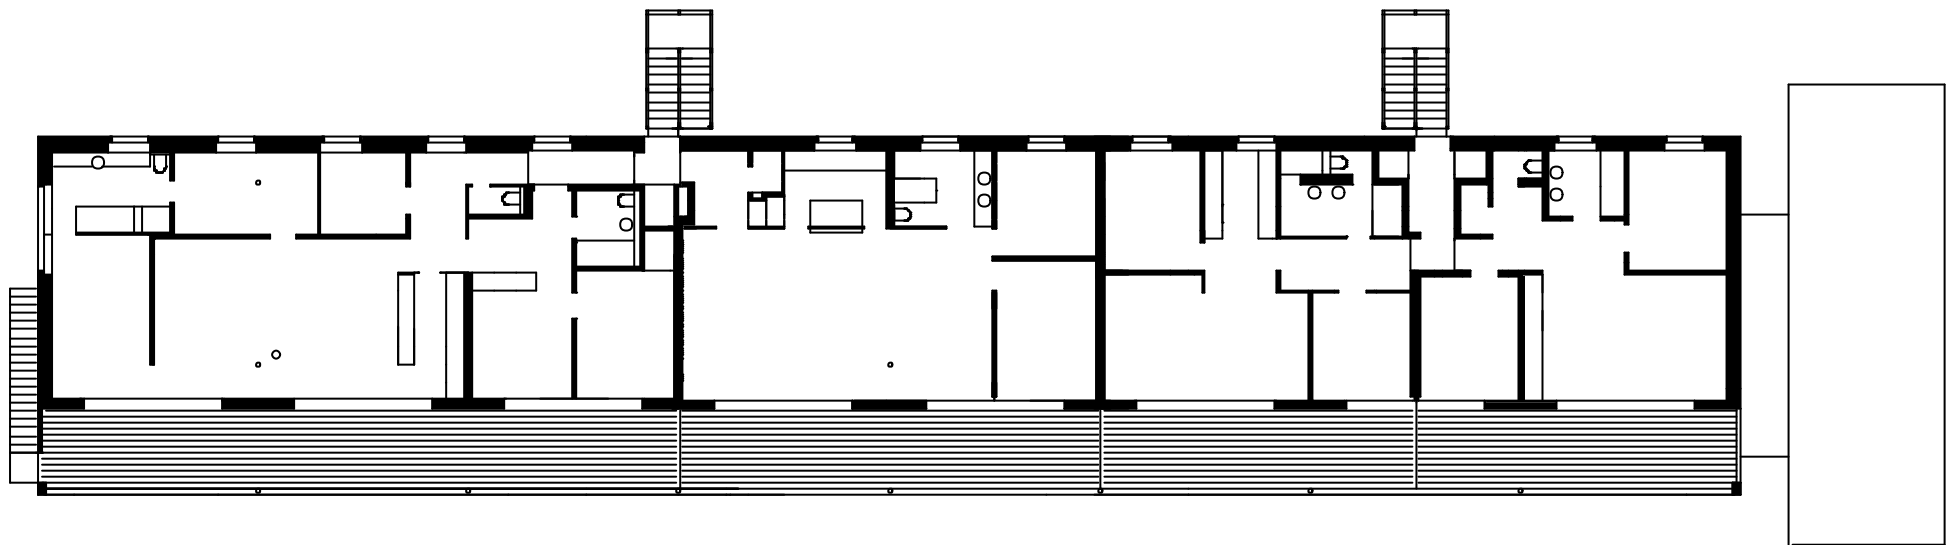

planung DI HERMANN KAUFMANN	publikationsplan	plannummer cad 2_veröffentlichungen.hk II / 245	planinhalt OBERGESCHOSS M 250
anschrift T +43(0)5572/58174 F +43(0)5572/58013	6858 SCHWARZACH SPORTPLATZWEG 5 E-MAIL office@archbuero.at	projektnummer archiv 246	projekt ARCHITEKTURBÜRO, SCHWARZACH