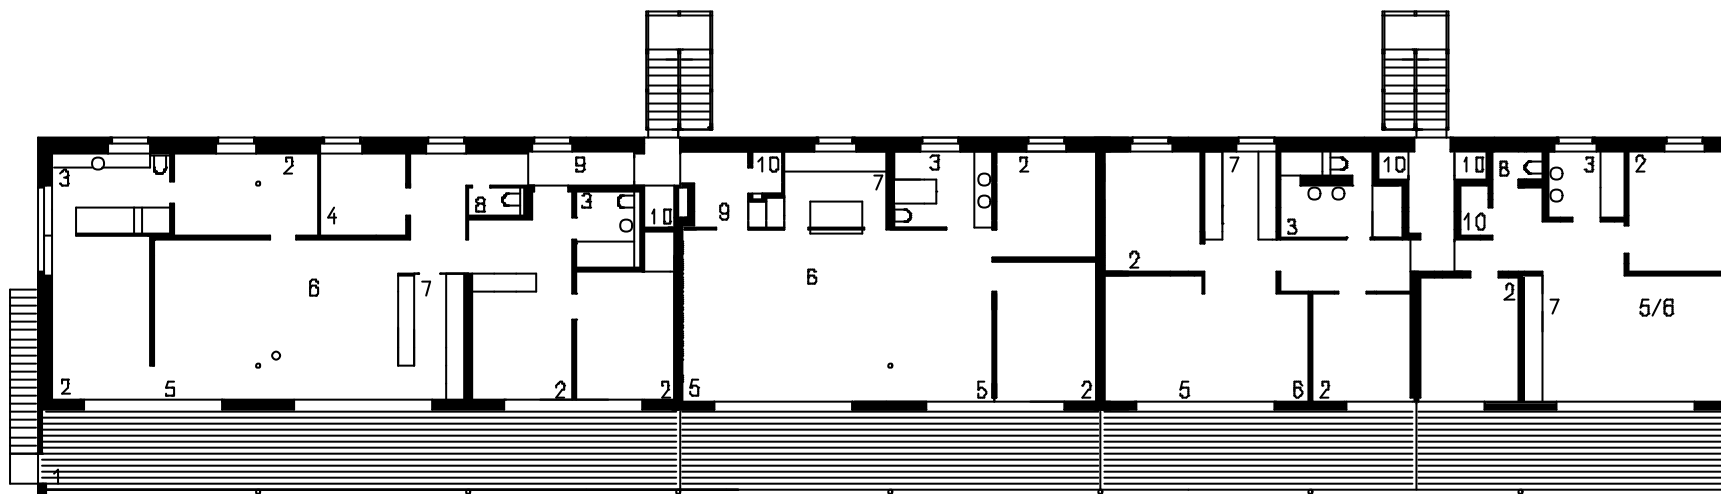

- 1 TERRASSE
- 2 ZIMMER
- 3 BAD / WC
- 4 WIRTSCHAFTSRAUM
- 5 WOHNEN
- 6 ESSEN* 7 KOCHEN
- 8 WC
- 9 VORRAUM
- 10 ABSTELLRAUM

planung DI HERMANN KAUFMANN	publikationsplan 	plannummer cad 2_veröffentlichungen.hk II / 246	planinhalt OBERGESCHOSS MIT TEXT M 250
anschrift T +43(0)5572/58174 F +43(0)5572/58013	6858 SCHWARZACH SPORTPLATZWEG 5 E-MAIL office@archbuero.at	projektnummer archiv 246	projekt ARCHITEKTURBÜRO, SCHWARZACH