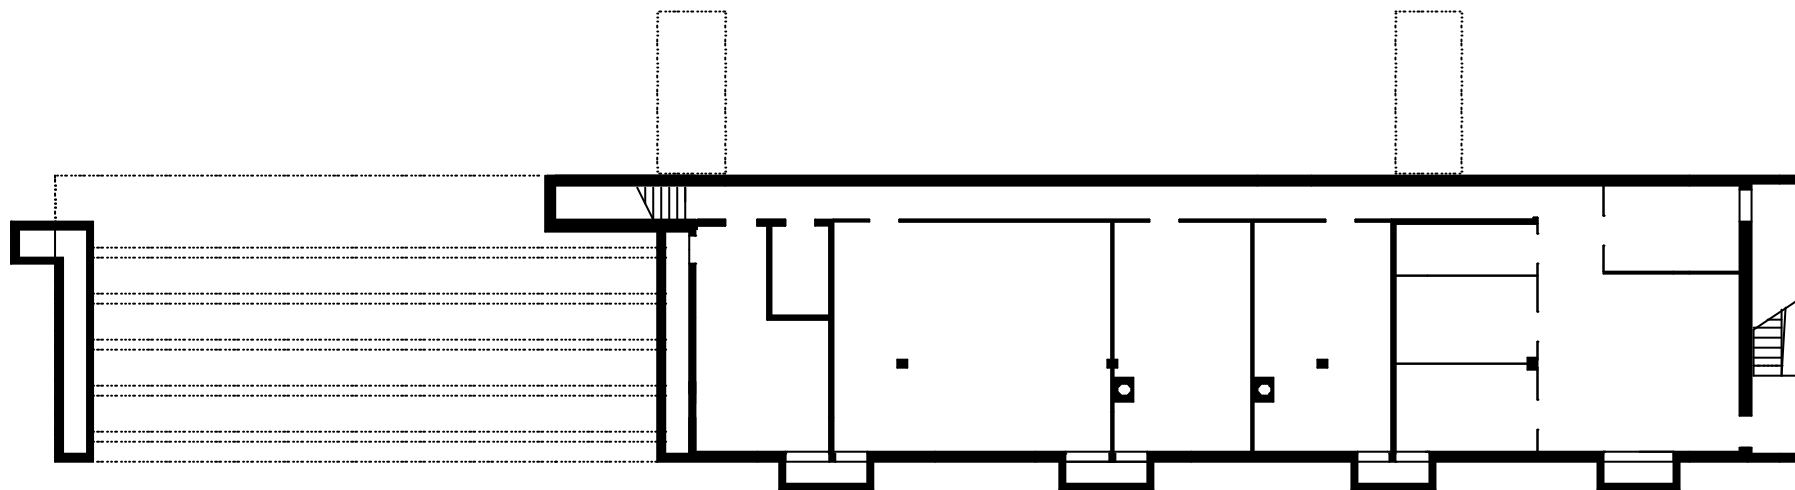

projektnummer archiv
246

projekt
ARCHITEKTURBÜRO, SCHWARZACH

planung
DI HERMANN KAUFMANN

publikationsplan

plannummer cad
2_veröffentlichungen.hk II / 241

planinhalt
UNTERGESCHOSS M 250

anschrift
T +43(0)5572/58174 F +43(0)5572/58013
6858 SCHWARZACH SPORTPLATZWEG 5
E-MAIL office@archbuero.at