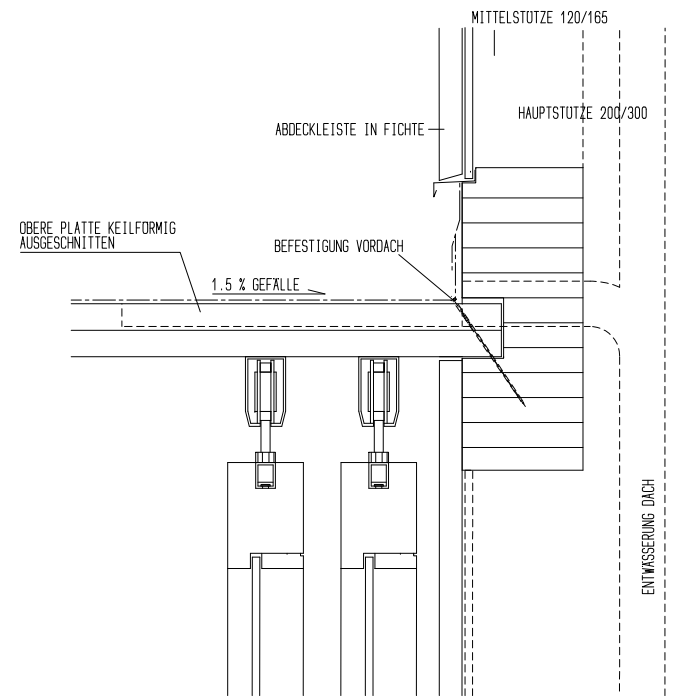

planung
DI HERMANN KAUFMANN

publikationsplan

plannummer cad
2_veröffentlichungen hk II / 345

planinhalt
DETAIL VORDACH M 10

anschrift
T +43(0)5572/58174 F +43(0)5572/58013
6858 SCHWARZACH SPORTPLATZWEG 5
E-MAIL office@archbuero.at

projektnummer archiv
194

projekt
REITHALLE ST.GEROLD, ST.GEROLD