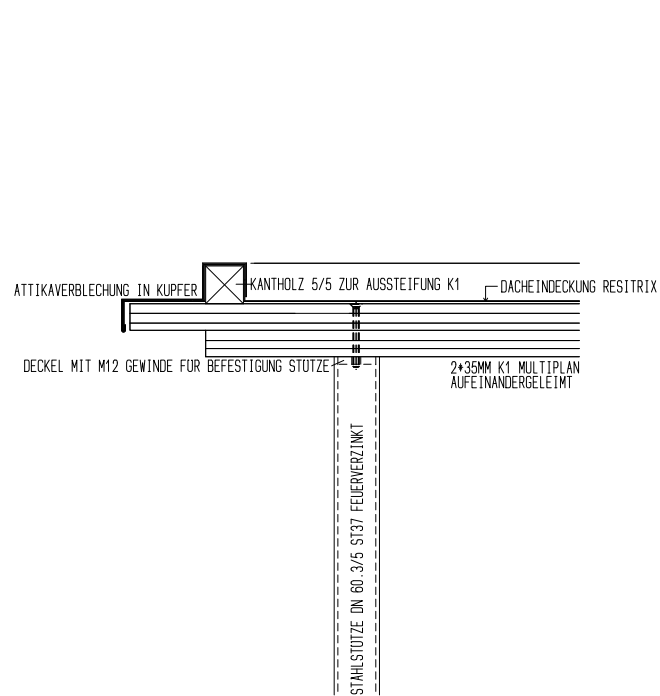

planung
DI HERMANN KAUFMANN

publikationsplan

plannummer cad
2_veröffentlichungen hk II / 345

planinhalt
DETAIL VORDACH M 10

anschrift
T +43(0)5572/58174 F +43(0)5572/58013
6858 SCHWARZACH SPORTPLATZWEG 5
E-MAIL office@archbuero.at

projektnummer archiv
194

projekt
REITHALLE ST.GEROLD, ST.GEROLD