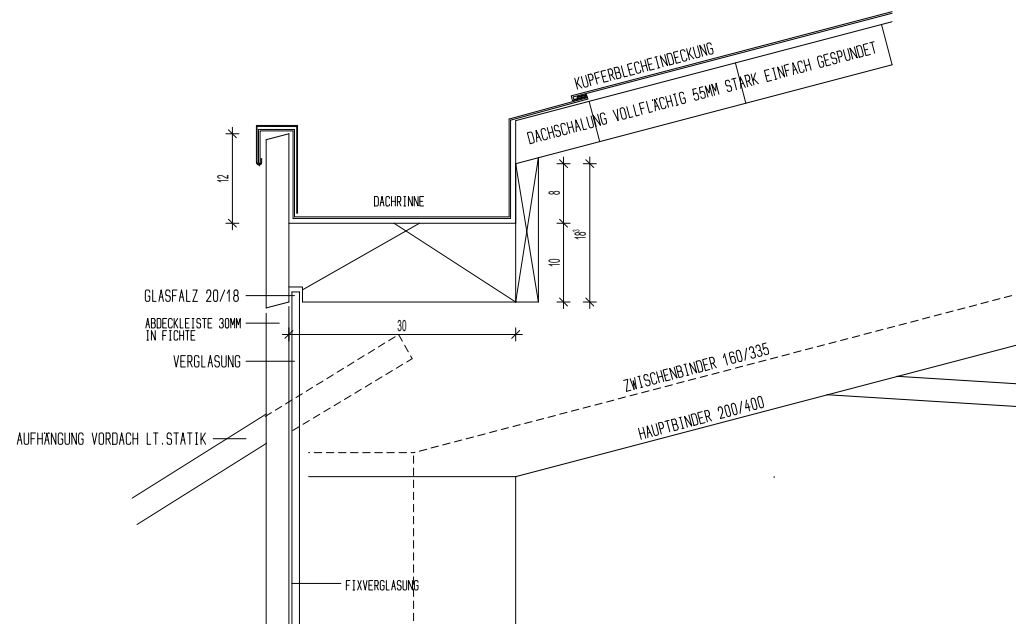

planung
DI HERMANN KAUFMANN

publikationsplan

plannummer cad
2_veröffentlichungen hk II / 346

planinhalt
DETAIL REGENRINNE M 10

anschrift
T +43(0)5572/58174 F +43(0)5572/58013
6858 SCHWARZACH SPORTPLATZWEG 5
E-MAIL office@archbuero.at

projektnummer archiv
194

projekt
REITHALLE ST.GEROLD, ST.GEROLD