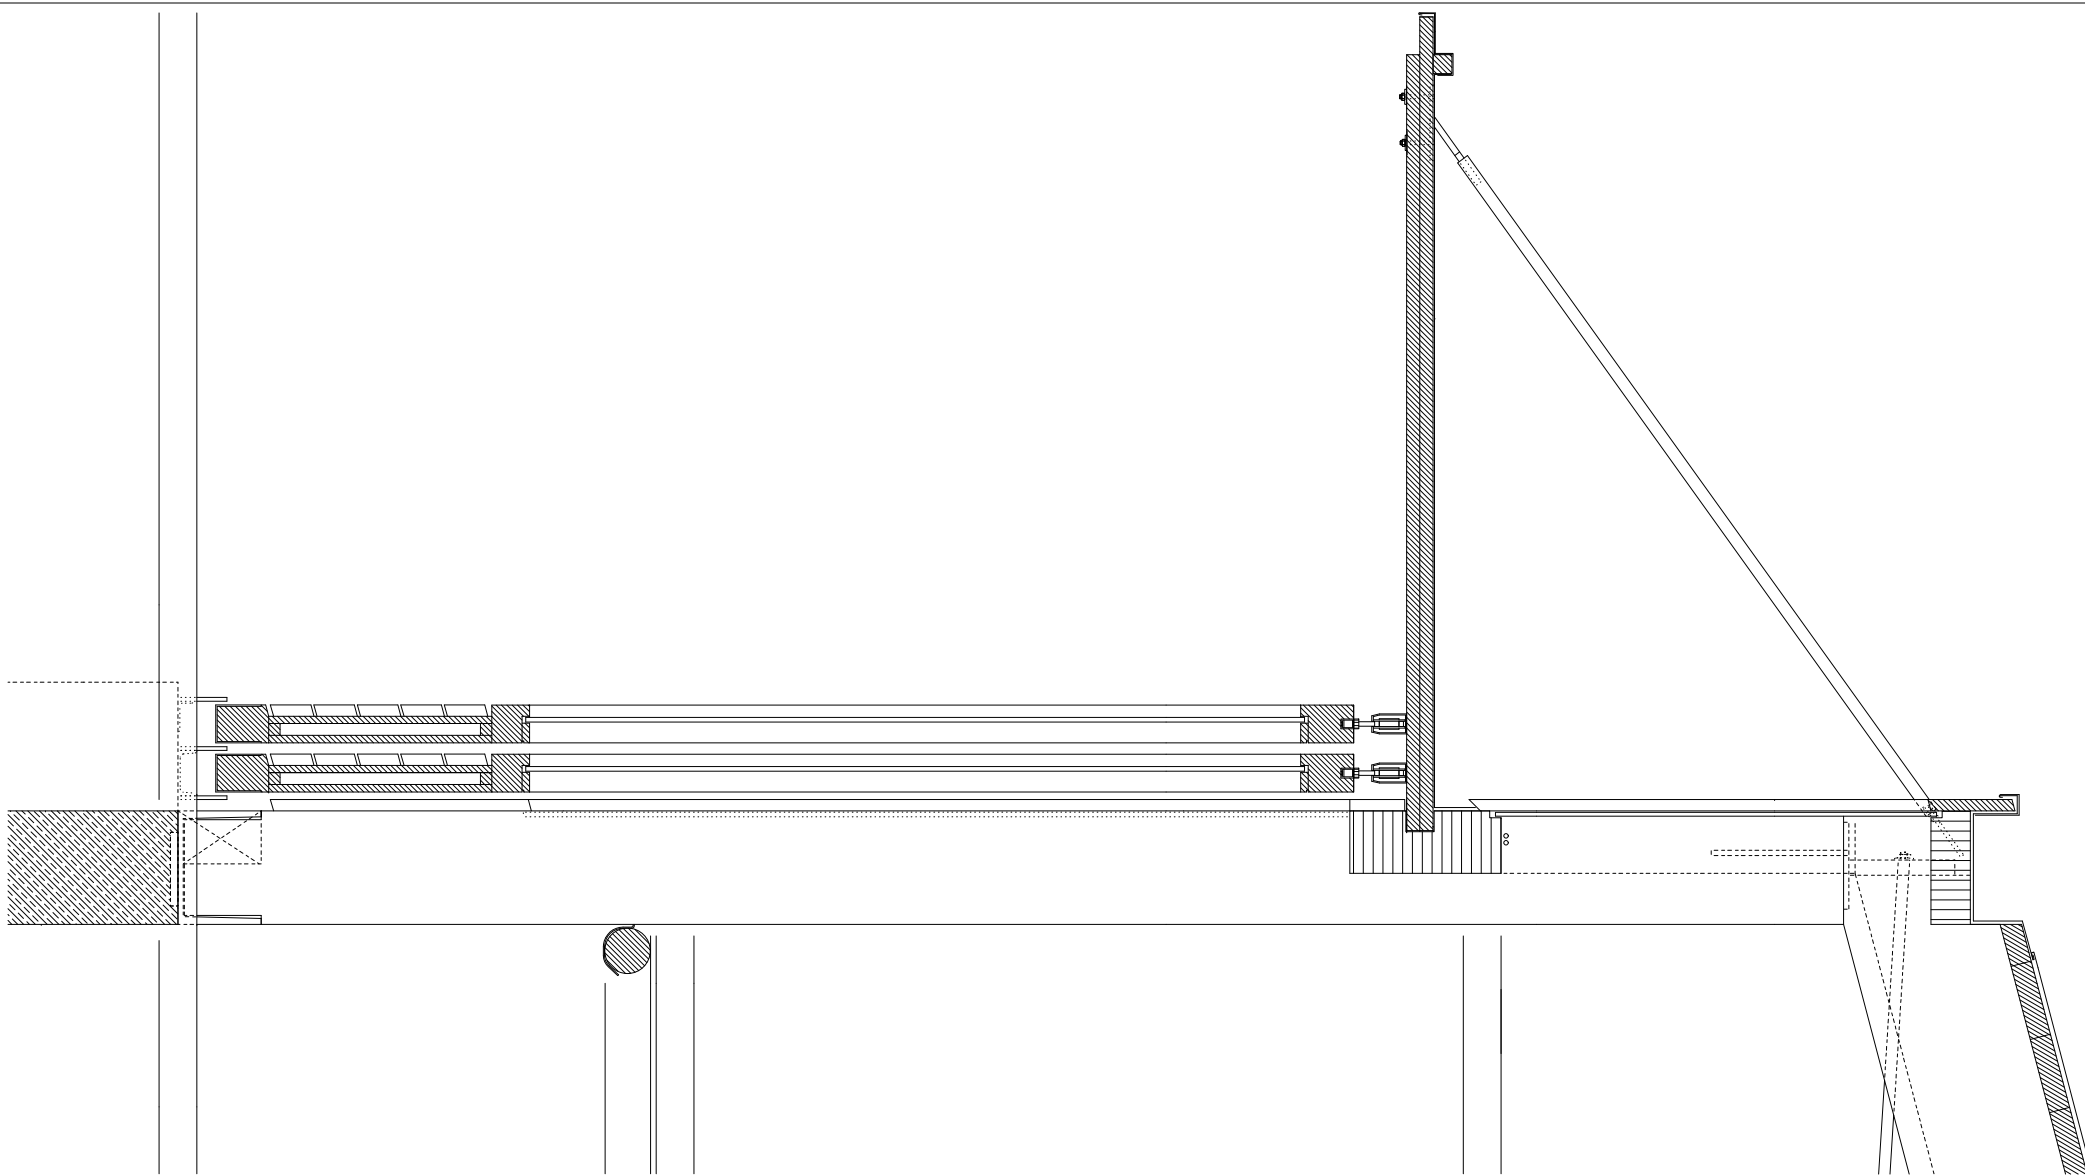

planung
DI HERMANN KAUFMANN

publikationsplan

plannummer cad
2_veröffentlichungen hk II / 338

planinhalt
FASSADENSCHNITT M 20

anschrift
T +43(0)5572/58174 F +43(0)5572/58013
6858 SCHWARZACH SPORTPLATZWEG 5
E-MAIL office@archbuero.at

projekt
194

projekt
REITHALLE ST.GEROLD, ST.GEROLD