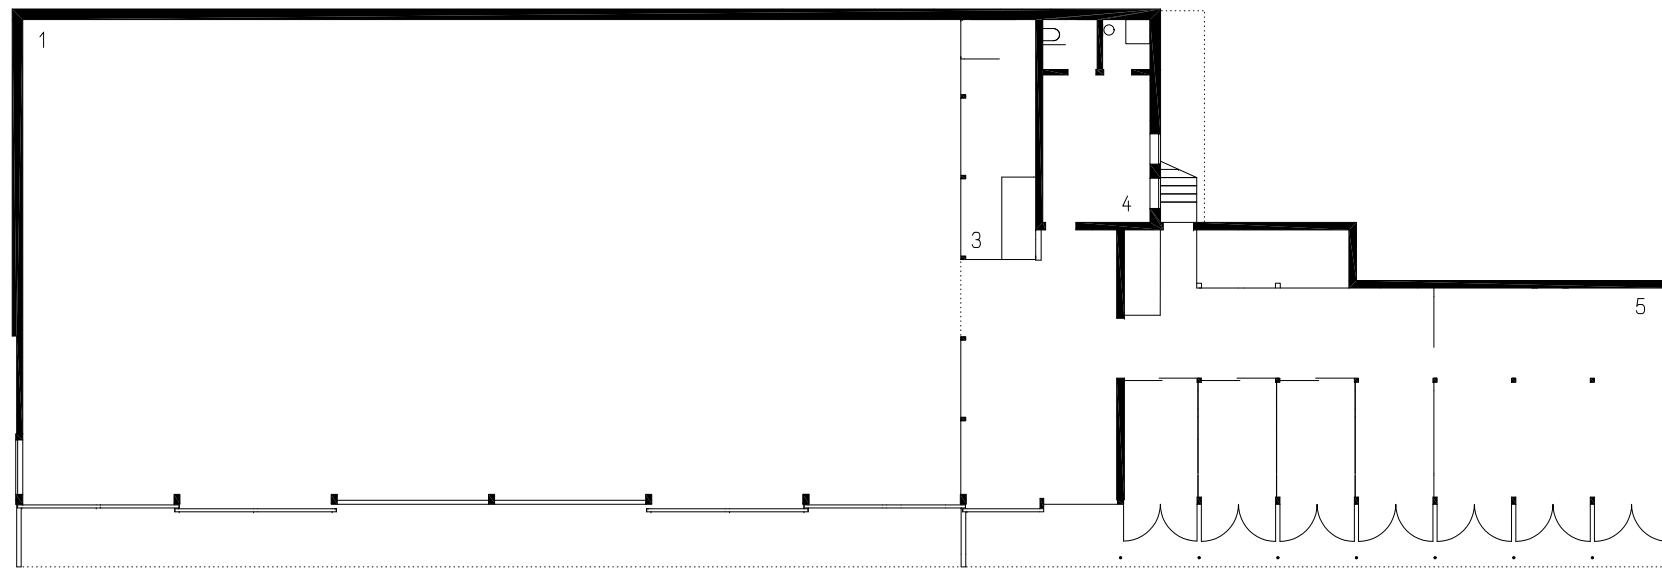

projektnummer archiv  
194

projekt  
REITHALLE ST.GEROLD, ST.GEROLD

2

- 1 REITHALLE
- 2 REITPLATZ
- 3 ZUSCHAUER
- 4 SATTELKAMMER
- 5 PFERDELAUFSTALLUNG

planung  
DI HERMANN KAUFMANN

publikationsplan

plannummer cad  
2\_veröffentlichungen hk II / 333