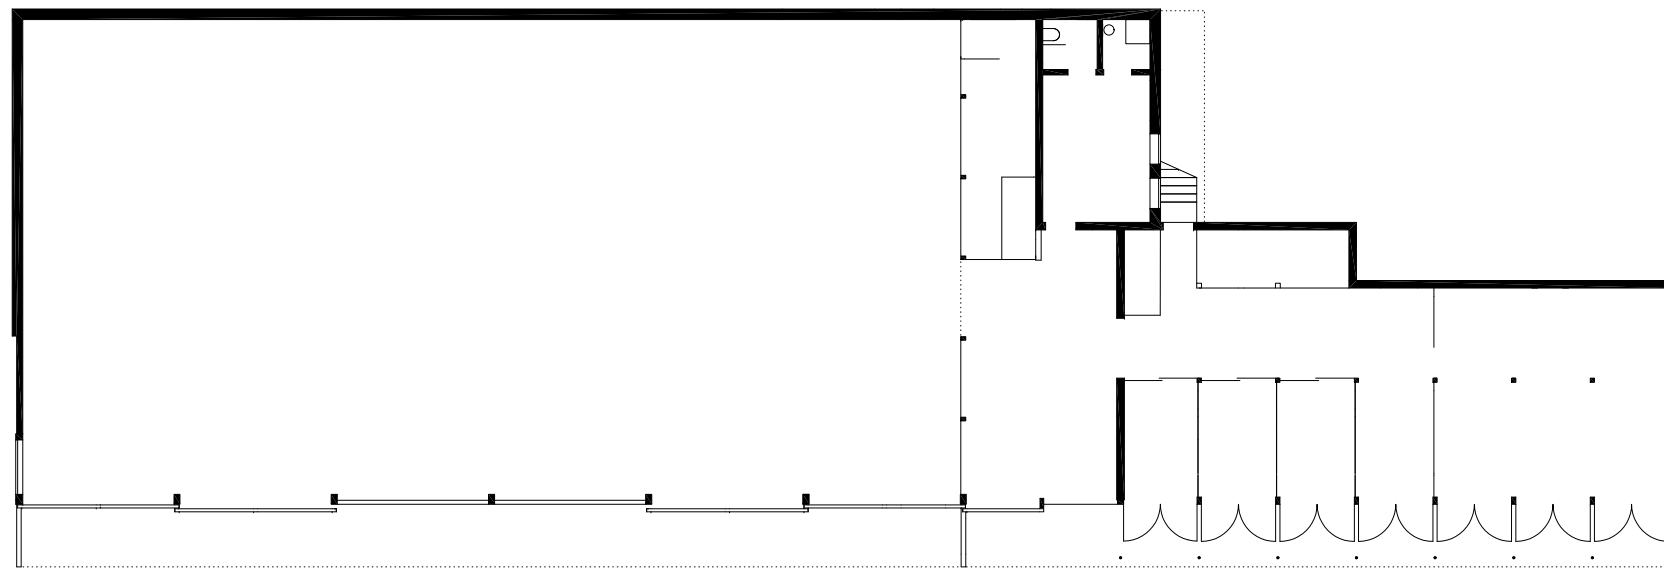

planung
DI HERMANN KAUFMANN

publikationsplan

plannummer cad
2_veröffentlichungen hk II / 332

planinhalt
ERDGESCHOSS M 250

anschrift
T +43(0)5572/58174 F +43(0)5572/58013
6858 SCHWARZACH SPORTPLATZWEG 5
E-MAIL office@archbuero.at

projektnummer archiv
194

projekt
REITHALLE ST.GEROLD, ST.GEROLD