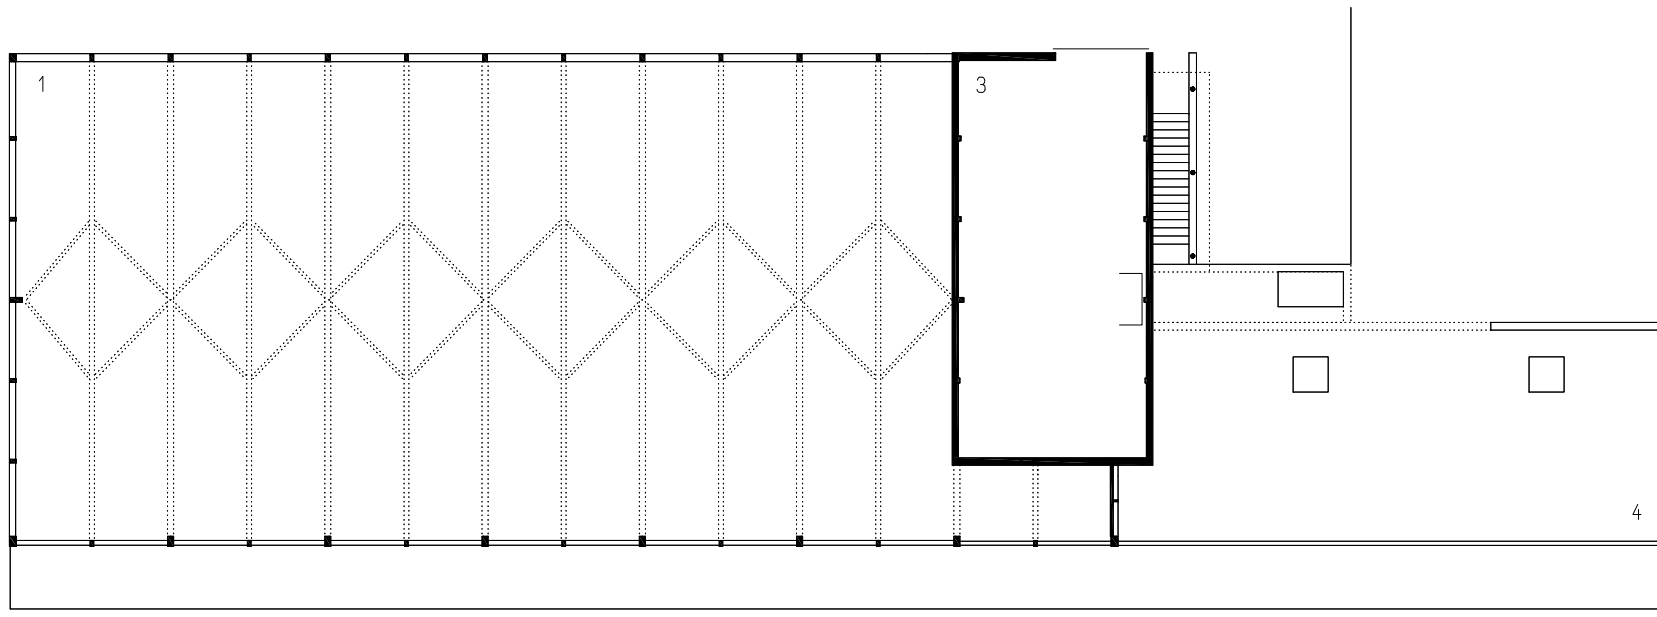

projektnummer archiv  
194

projekt  
REITHALLE ST.GEROLD, ST.GEROLD

- 1 REITHALLE
- 2 REITPLATZ
- 3 HEULAGER
- 4 FLACHDACH

planung  
DI HERMANN KAUFMANN

publikationsplan

plannummer cad  
2\_veröffentlichungen hk II / 335