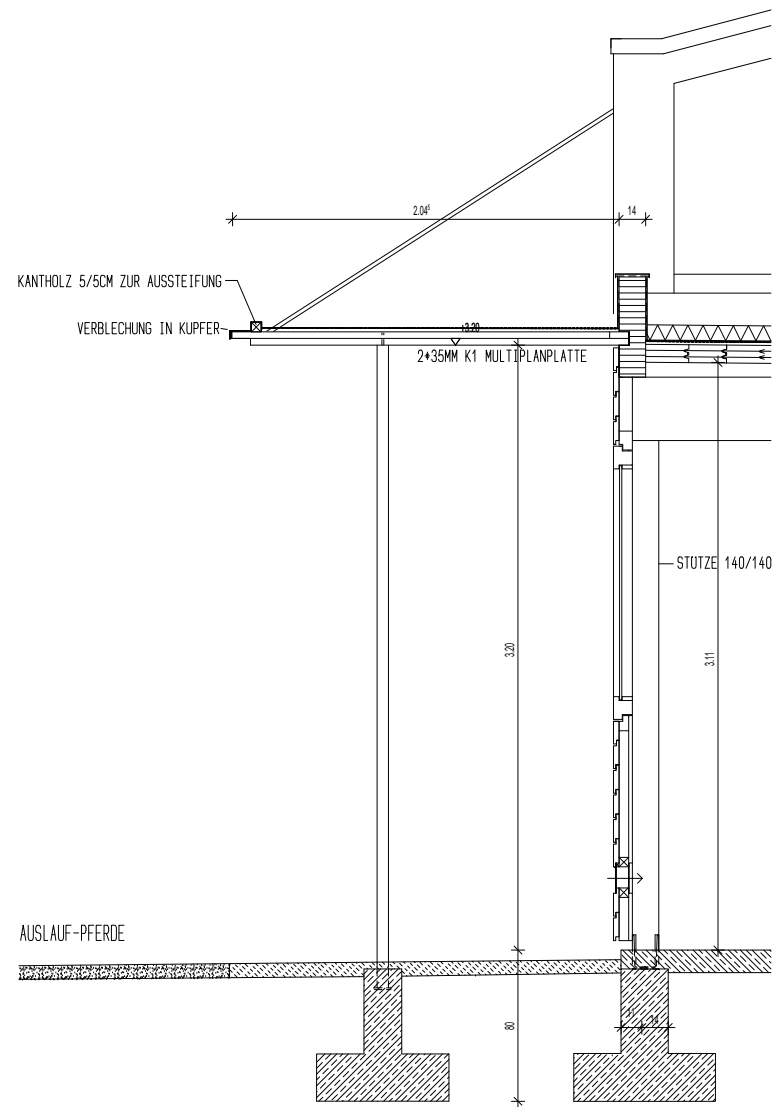

planung
DI HERMANN KAUFMANN

publikationsplan

plannummer cad
2_veröffentlichungen hk II / 343

planinhalt
SCHNITT VORDACH M 40

anschrift
T +43(0)5572/58174 F +43(0)5572/58013
6858 SCHWARZACH SPORTPLATZWEG 5
E-MAIL office@archbuero.at

projektnummer archiv
194

projekt
REITHALLE ST.GEROLD, ST.GEROLD