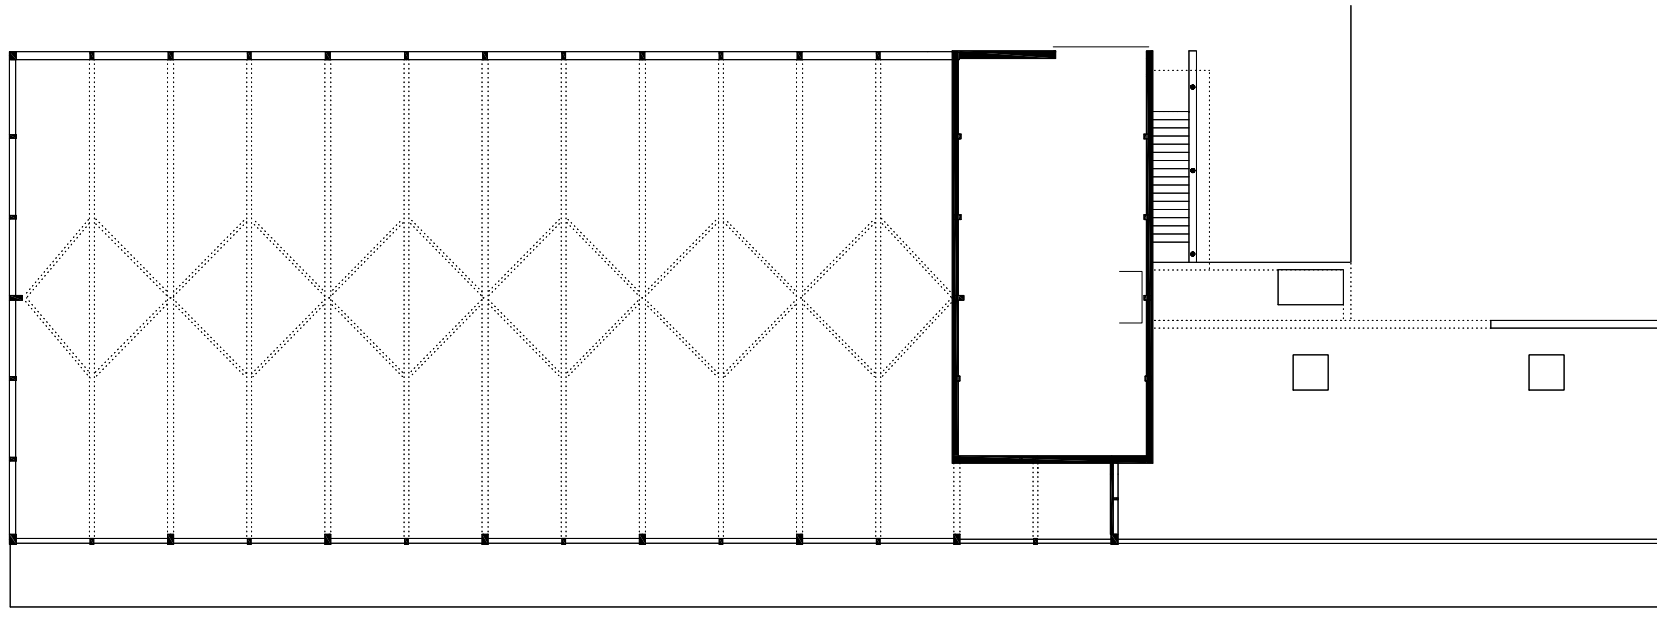

planung
DI HERMANN KAUFMANN

publikationsplan

plannummer cad
2_veröffentlichungen hk II / 334

planinhalt
OBERGESCHOSS M 250

anschrift
T +43(0)5572/58174 F +43(0)5572/58013
6858 SCHWARZACH SPORTPLATZWEG 5
E-MAIL office@archbuero.at

projektnummer archiv
194

projekt
REITHALLE ST.GEROLD, ST.GEROLD