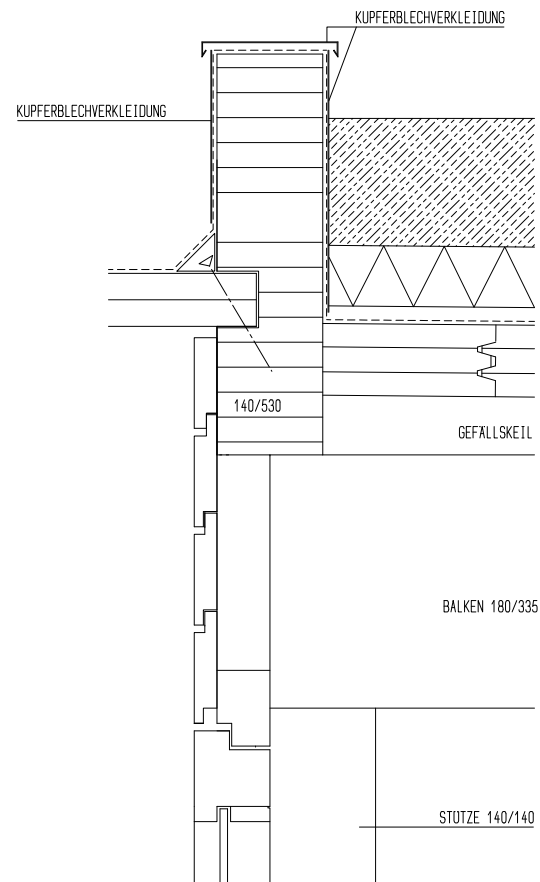

planung
DI HERMANN KAUFMANN

publikationsplan

plannummer cad
2_veröffentlichungen hk II / 344

planinhalt
DETAIL ATTIKA M 10

anschrift
T +43(0)5572/58174 F +43(0)5572/58013
6858 SCHWARZACH SPORTPLATZWEG 5
E-MAIL office@archbuero.at

projektnummer archiv
194

projekt
REITHALLE ST.GEROLD, ST.GEROLD