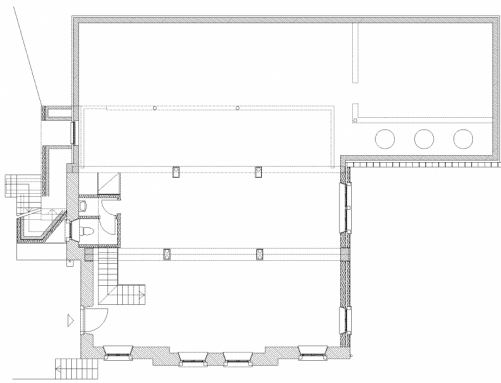

Projektinfos

Bauherr
Feldkircher Josef

Standort
6883 Egg

Fertigstellung
1995

Rechte
Foto Norman Radon

Projektbeteiligte