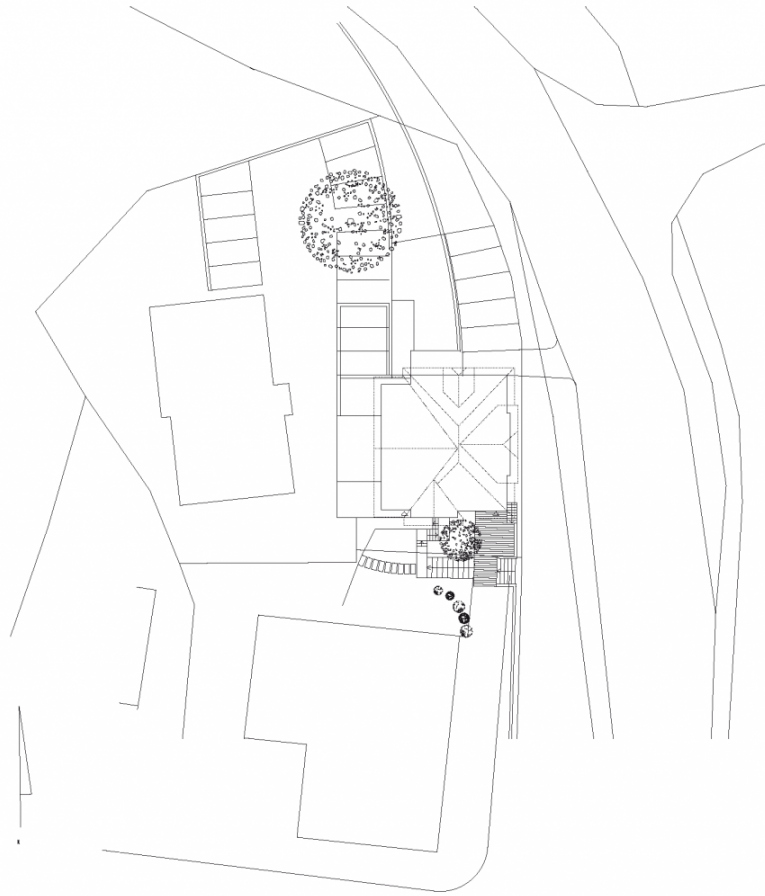

Projektinfos

Bauherr
Feldkircher Josef

Standort
6883 Egg

Fertigstellung
1995

Rechte
Foto Norman Radon

Projektbeteiligte