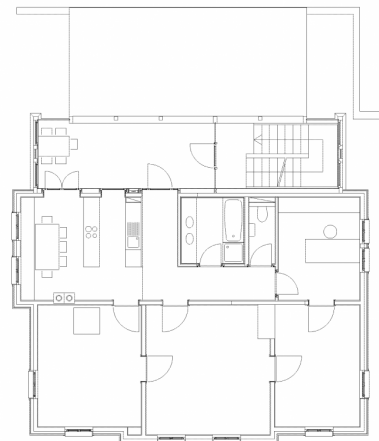

Projektinfos

Bauherr
Feldkircher Josef

Standort
6883 Egg

Fertigstellung
1995

Rechte
Foto Norman Radon

Projektbeteiligte