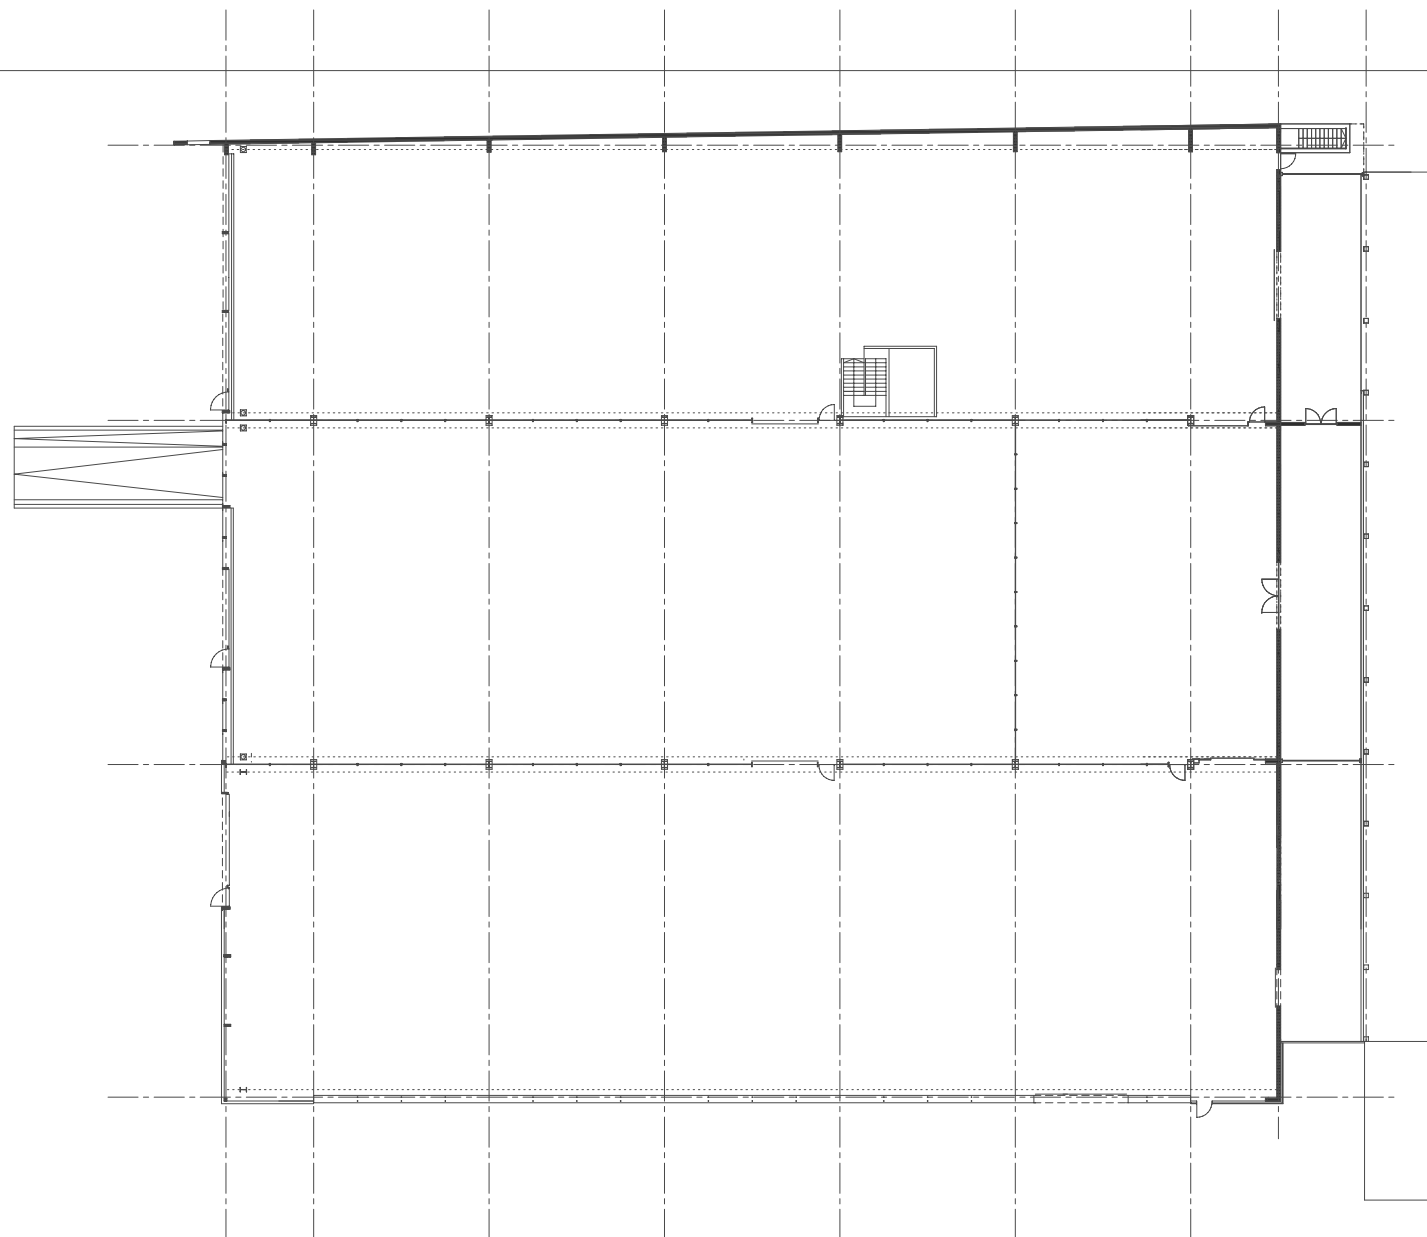

0 1 5 10 M

planung
DI HERMANN KAUFMANN

publikationsplan

plannummer
201

planinhalt
GRUNDRISS ERDGESCHOSS M 500

anschrift
05572/58174 FAX 58013

6858 SCHWARZACH FABRIKSTRASSE 6
E-MAIL office@archbuero.at

projektnummer
130

projekt
PRODUKTIONSHALLE GLAS MARTE, BREGENZ