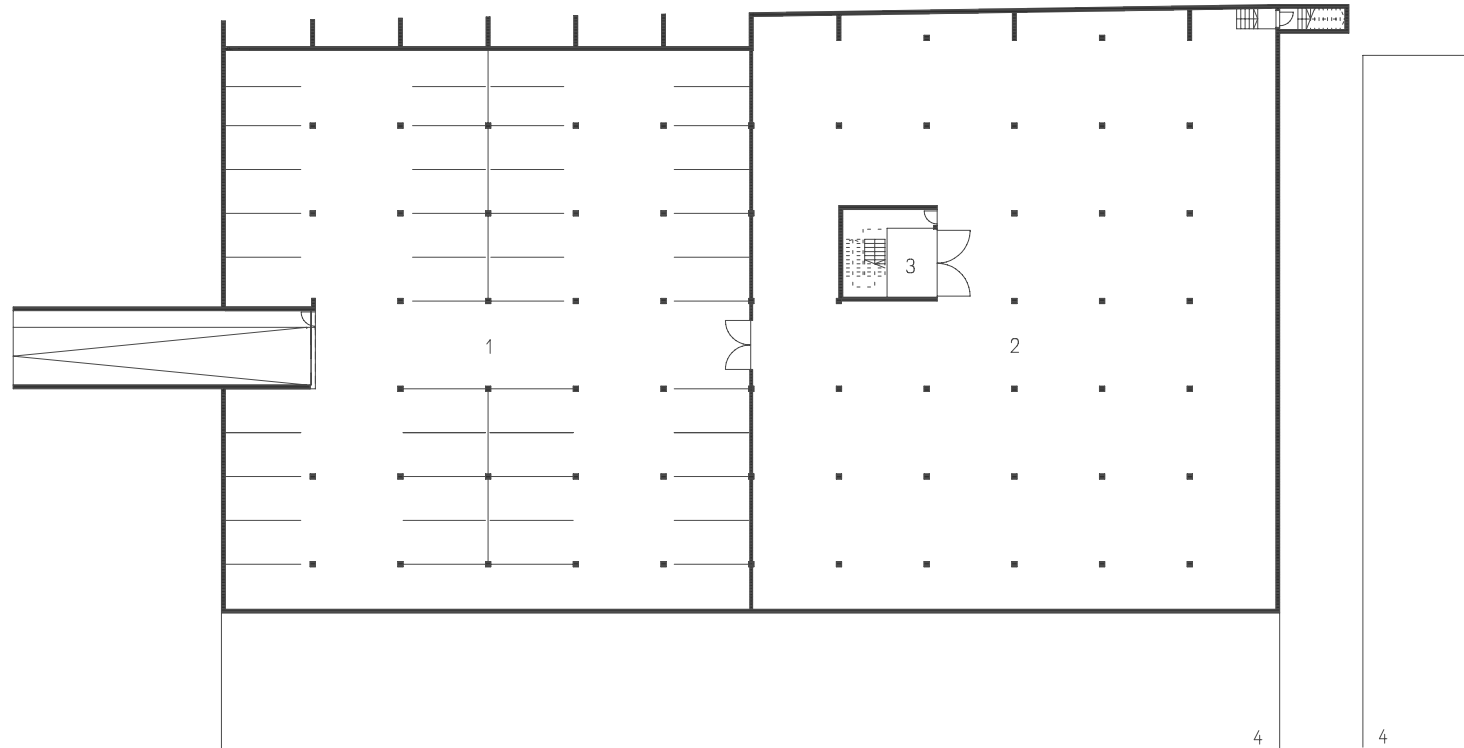

- 1 TIEFGARAGE
- 2 LAGER
- 3 AUFGANG HALLE
- 4 BESTAND

0 1 5 10 M

planung DI HERMANN KAUFMANN	publikationsplan	plannummer 206	planinhalt GRUNDRISS KELLERGESCHOSS TEXT M 500
anschrift 05572/58174 FAX 58013	6858 SCHWARZACH FABRIKSTRASSE 6 E-MAIL office@archbuero.at	projektnummer 130	projekt PRODUKTIONSHALLE GLAS MARTE, BREGENZ