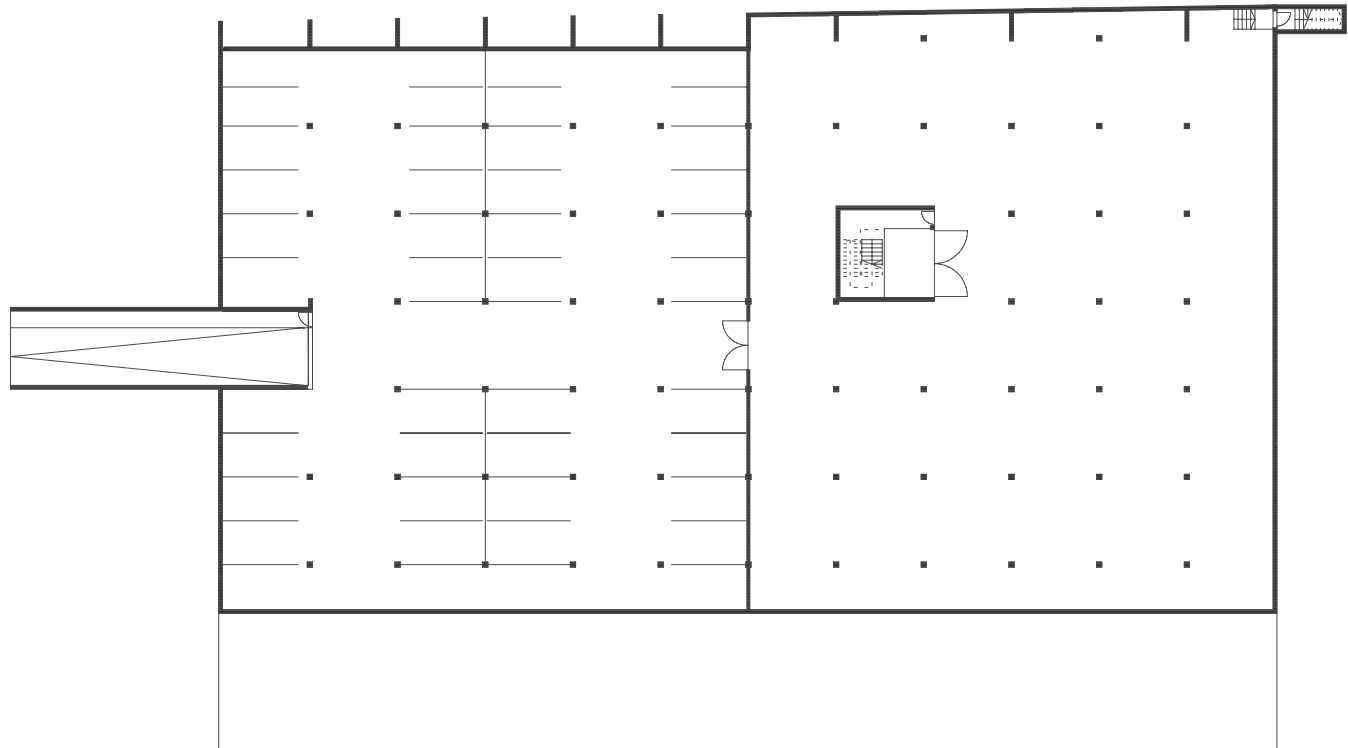

0 1 5 10 M

planung DI HERMANN KAUFMANN	publikationsplan	plannummer 200	planinhalt GRUNDRISS KELLERGESCHOSS M 500
anschrift 05572/58174 FAX 58013	6858 SCHWARZACH FABRIKSTRASSE 6 E-MAIL office@archbuero.at	projektnummer 130	projekt PRODUKTIONSHALLE GLAS MARTE, BREGENZ