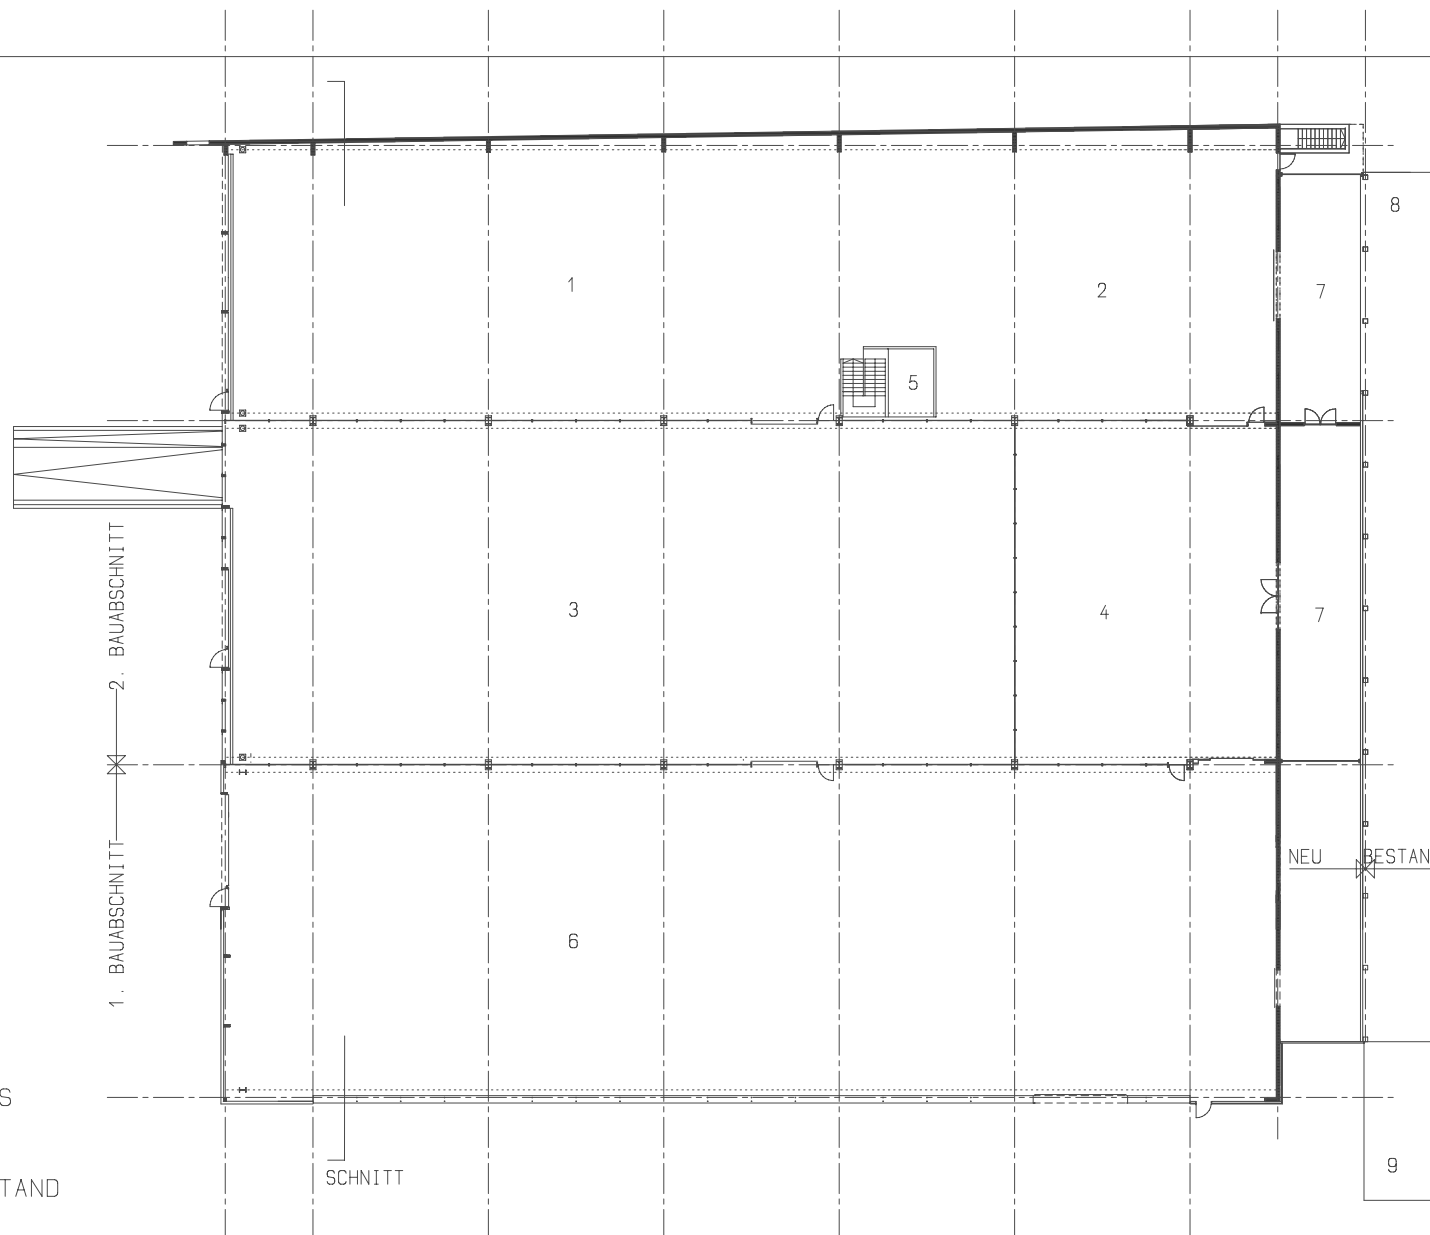

projekt
PRODUKTIONSHALLE GLAS MARTE, BREGENZ

- 1 LADEHALLE
- 2 LAGER
- 3 LAGER ZUSAMMENBAU
- 4 VSG-PRODUKTION
- 5 ABGANG KELLERGESCHOSS
- 6 PRODUKTION
- 7 LAGER
- 8 ISOLIERGLASPROD. BESTAND
- 9 BURONEUBAU