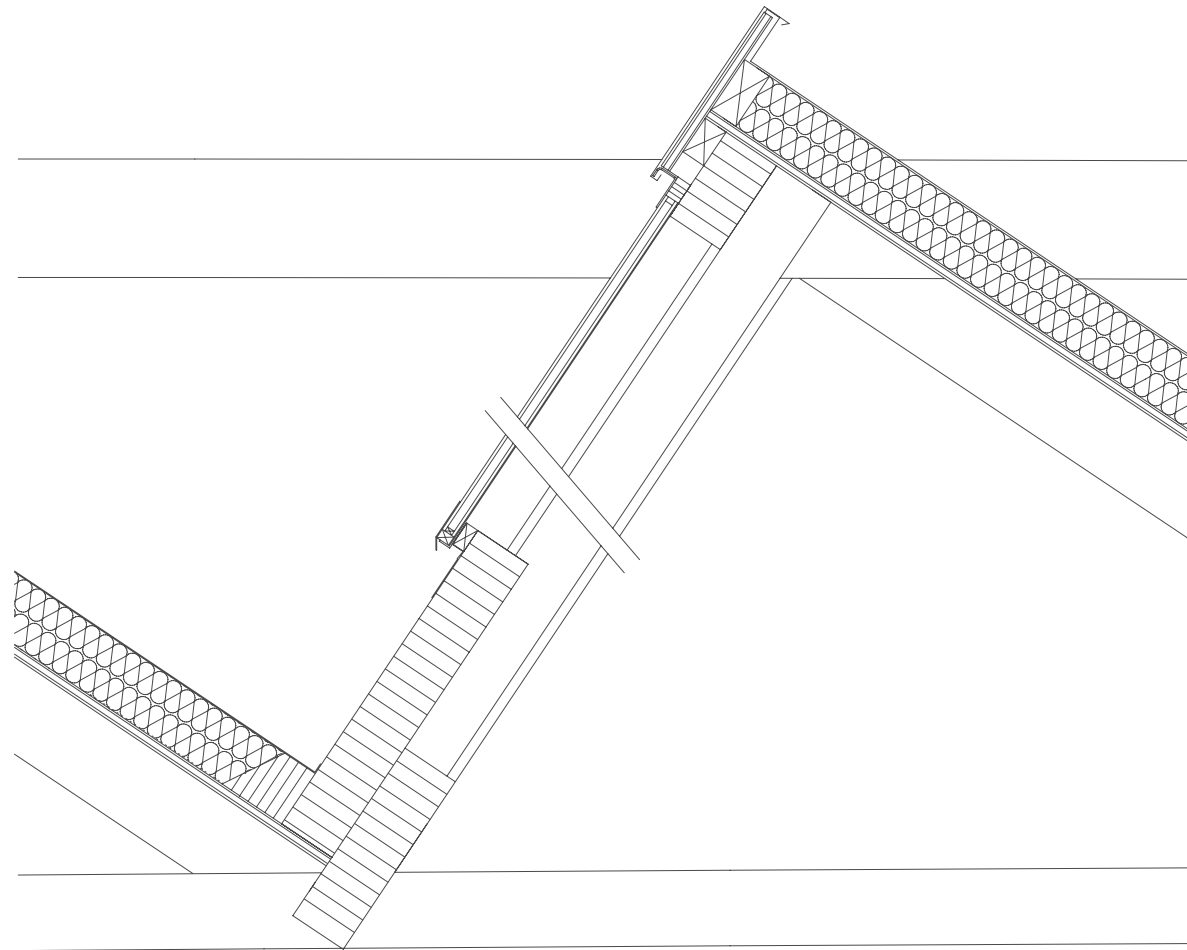

planung
DI HERMANN KAUFMANN

publikationsplan

plannummer
204

planinhalt
SHED DETAIL KEHLE /FIRST M 15

anschrift
05572/58174 FAX 58013

6858 SCHWARZACH FABRIKSTRASSE 6
E-MAIL office@archbuero.at

projektnummer
130

projekt
PRODUKTIONSHALLE GLAS MARTE, BREGENZ