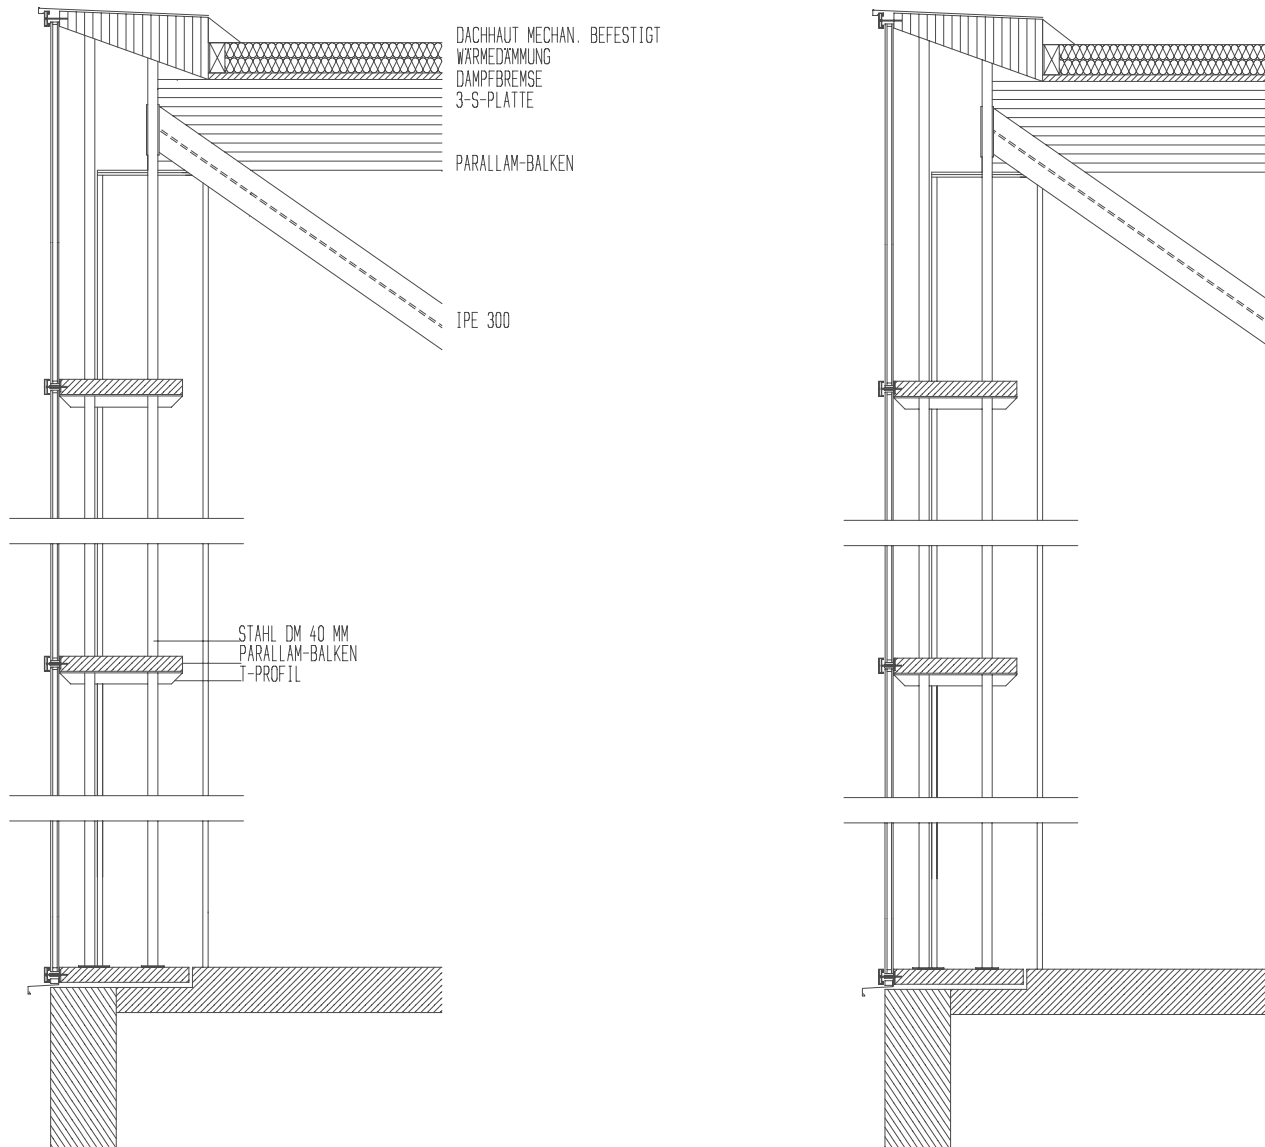

planung
DI HERMANN KAUFMANN

publikationsplan

plannummer
205

planinhalt
FASSADENSCHNITT DETAIL M 30 TEXT

anschrift
05572/58174 FAX 58013

6858 SCHWARZACH FABRIKSTRASSE 6
E-MAIL office@archbuero.at

projektnummer
130

projekt
PRODUKTIONSHALLE GLAS MARTE, BREGENZ