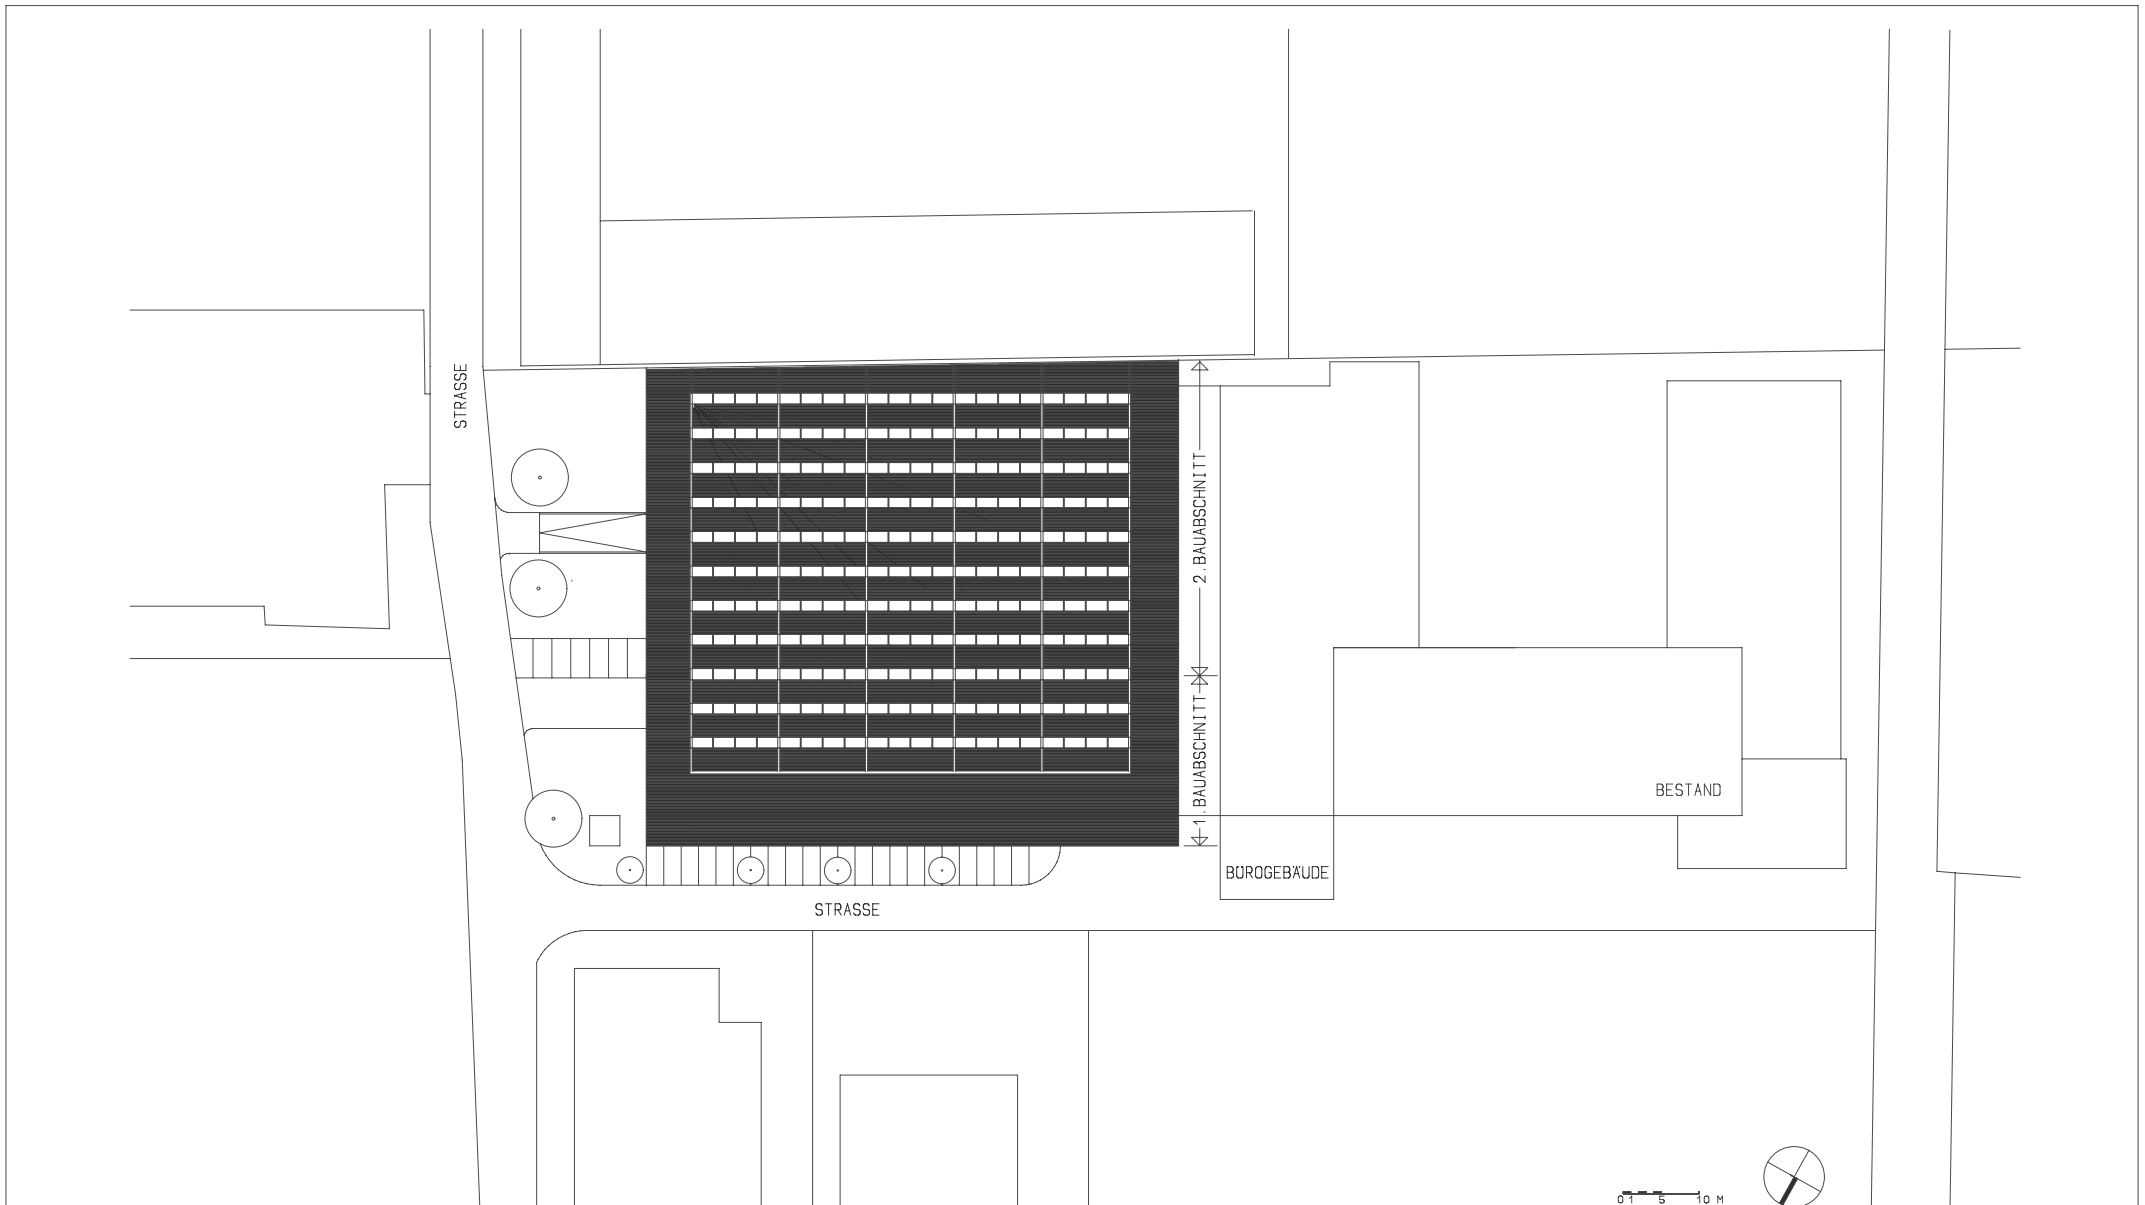

planung
DI HERMANN KAUFMANN

publikationsplan

plannummer
203

planinhalt
LAGEPLAN M 1000

anschrift
05572/58174 FAX 58013

6858 SCHWARZACH FABRIKSTRASSE 6
E-MAIL office@archbuero.at

projektnummer
130

projekt
PRODUKTIONSHALLE GLAS MARTE, BREGENZ