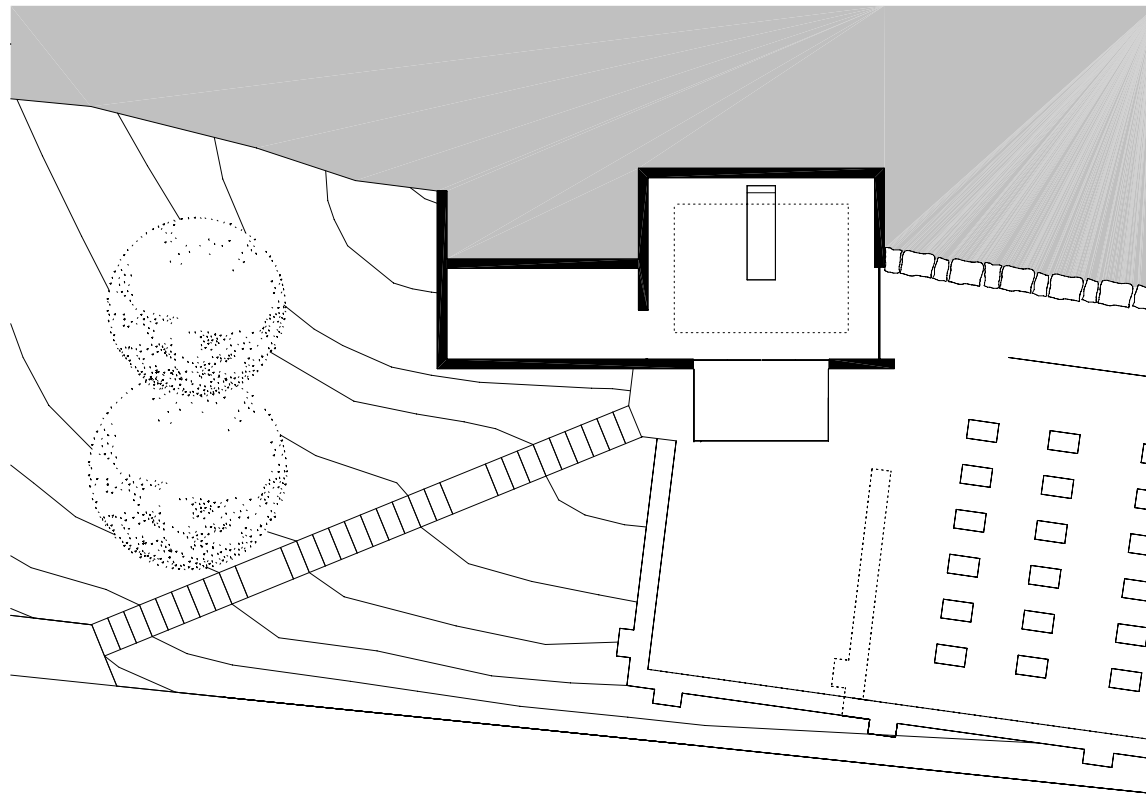

planung
DI HERMANN KAUFMANN

publikationsplan

plannummer cad
2_veröffentlichungen hk II / 301

planinhalt
GRUNDRISS M 200

anschrift
T +43(0)5572/58174 F +43(0)5572/58013
6858 SCHWARZACH SPORTPLATZWEG 5
E-MAIL office@archbuero.at

projektnummer archiv
152

projekt
FRIEDHOFSKAPELLE, REUTHE