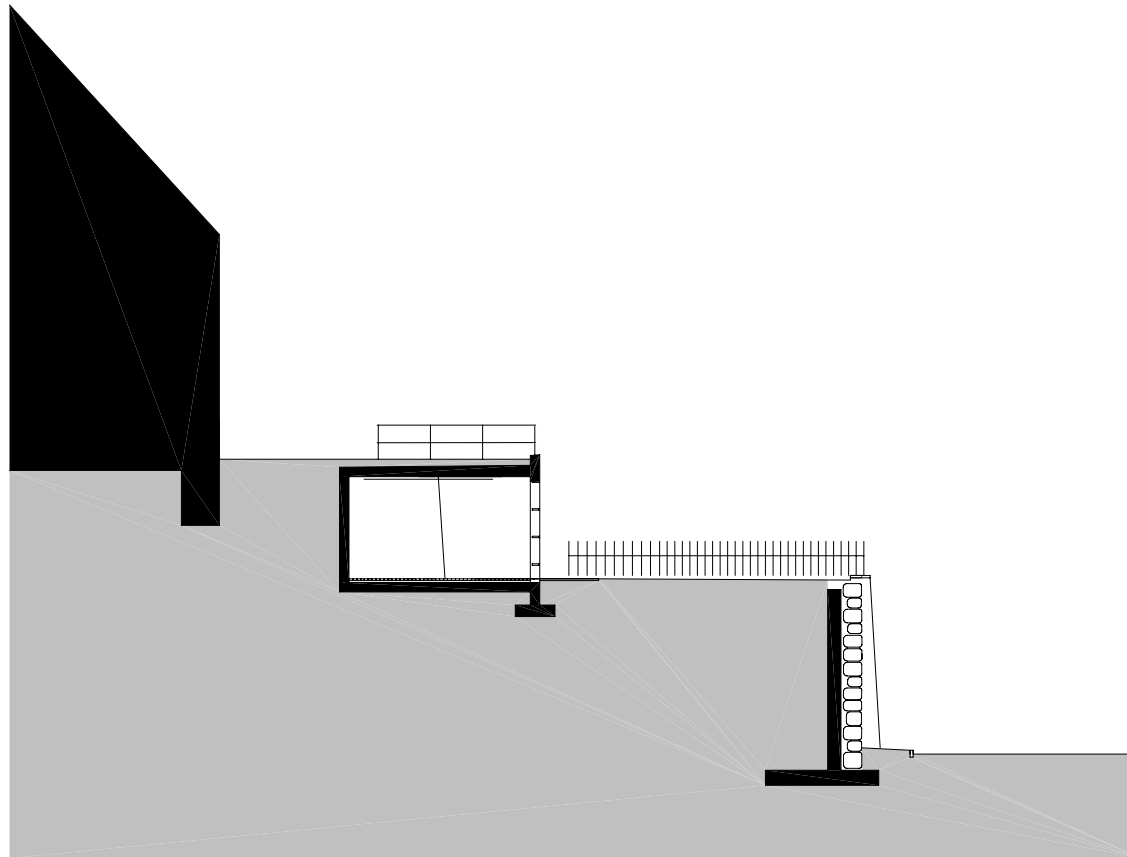

planung
DI HERMANN KAUFMANN

publikationsplan

plannummer cad
2_veröffentlichungen hk II / 302

planinhalt
SCHNITT M 200

anschrift
T +43(0)5572/58174 F +43(0)5572/58013
6858 SCHWARZACH SPORTPLATZWEG 5
E-MAIL office@archbuero.at

projektnummer archiv
152

projekt
FRIEDHOFSKAPELLE, REUTHE