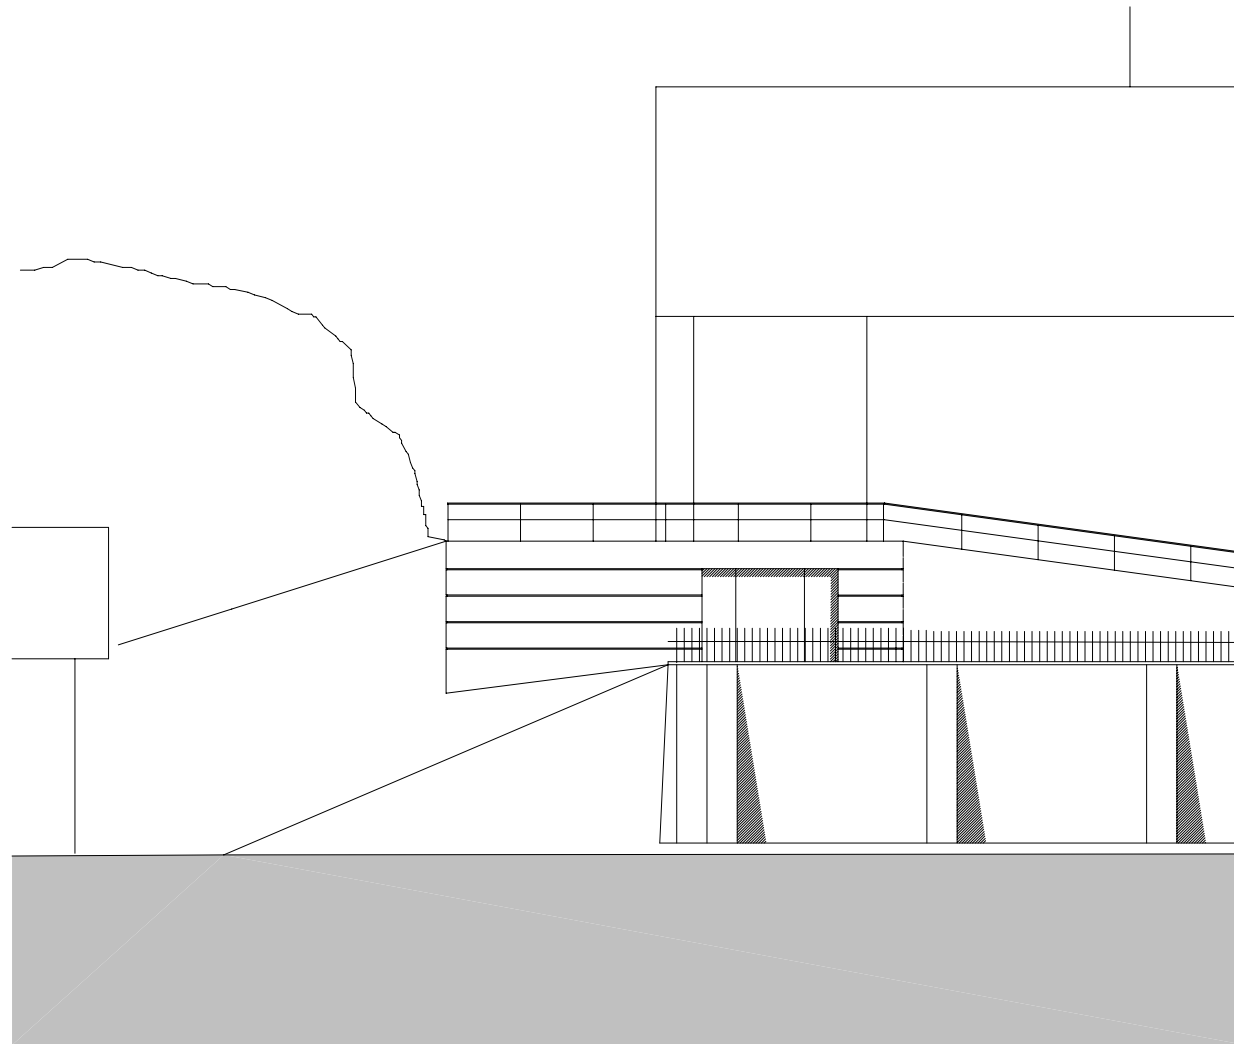

planung
DI HERMANN KAUFMANN

publikationsplan

plannummer cad
2_veröffentlichungen hk II / 303

planinhalt
ANSICHT M 200

anschrift
T +43(0)5572/58174 F +43(0)5572/58013
6858 SCHWARZACH SPORTPLATZWEG 5
E-MAIL office@archbuero.at

projektnummer archiv
152

projekt
FRIEDHOFSKAPELLE, REUTHE