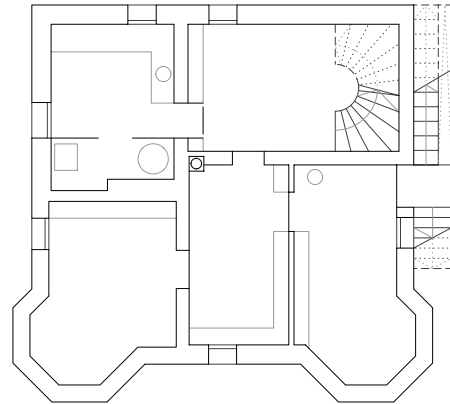

HK ARCHITEKTEN

Hermann Kaufmann + Partner ZT GmbH

Sportplatzweg 5, A-6858 Schwarzach, T +43 5572 58174

www.hkarchitekten.at, office@hkarchitekten.at

Publikationsplan

2_veröffentlichungen hk V

Format

A4

Plannummer CAD

611

Projekt

RIEDERGASSE, BREGENZ

Projektnummer / Archiv

16_32

Bearbeiter

jw

M 1:200

Planinhalt

UNTERGESCHOSS