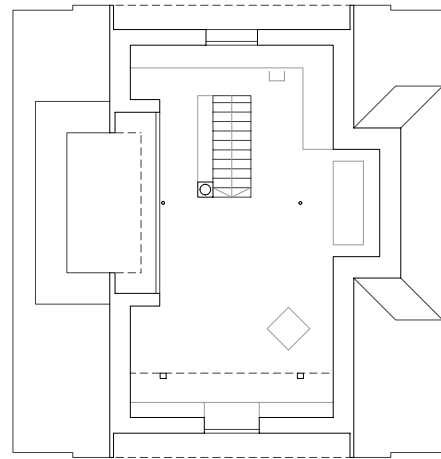

HK ARCHITEKTEN

Hermann Kaufmann + Partner ZT GmbH

Sportplatzweg 5, A-6858 Schwarzach, T +43 5572 58174

www.hkarchitekten.at, office@hkarchitekten.at

Publikationsplan

2_veröffentlichungen hk V

Format

A4

Plannummer CAD

614

Projekt

RIEDERGASSE, BREGENZ

Projektnummer / Archiv

16_32

Bearbeiter

jw

M 1:200

Planinhalt

DACHGESCHOSS