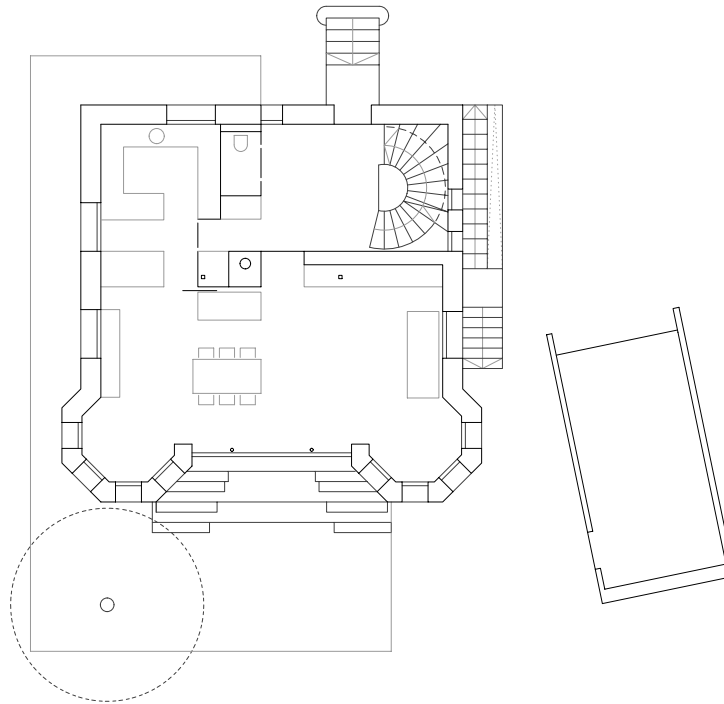

16_32

Bearbeiter

jw

M 1:200

Planinhalt

UNTERGESCHOSS

HK ARCHITEKTEN

Hermann Kaufmann + Partner ZT GmbH