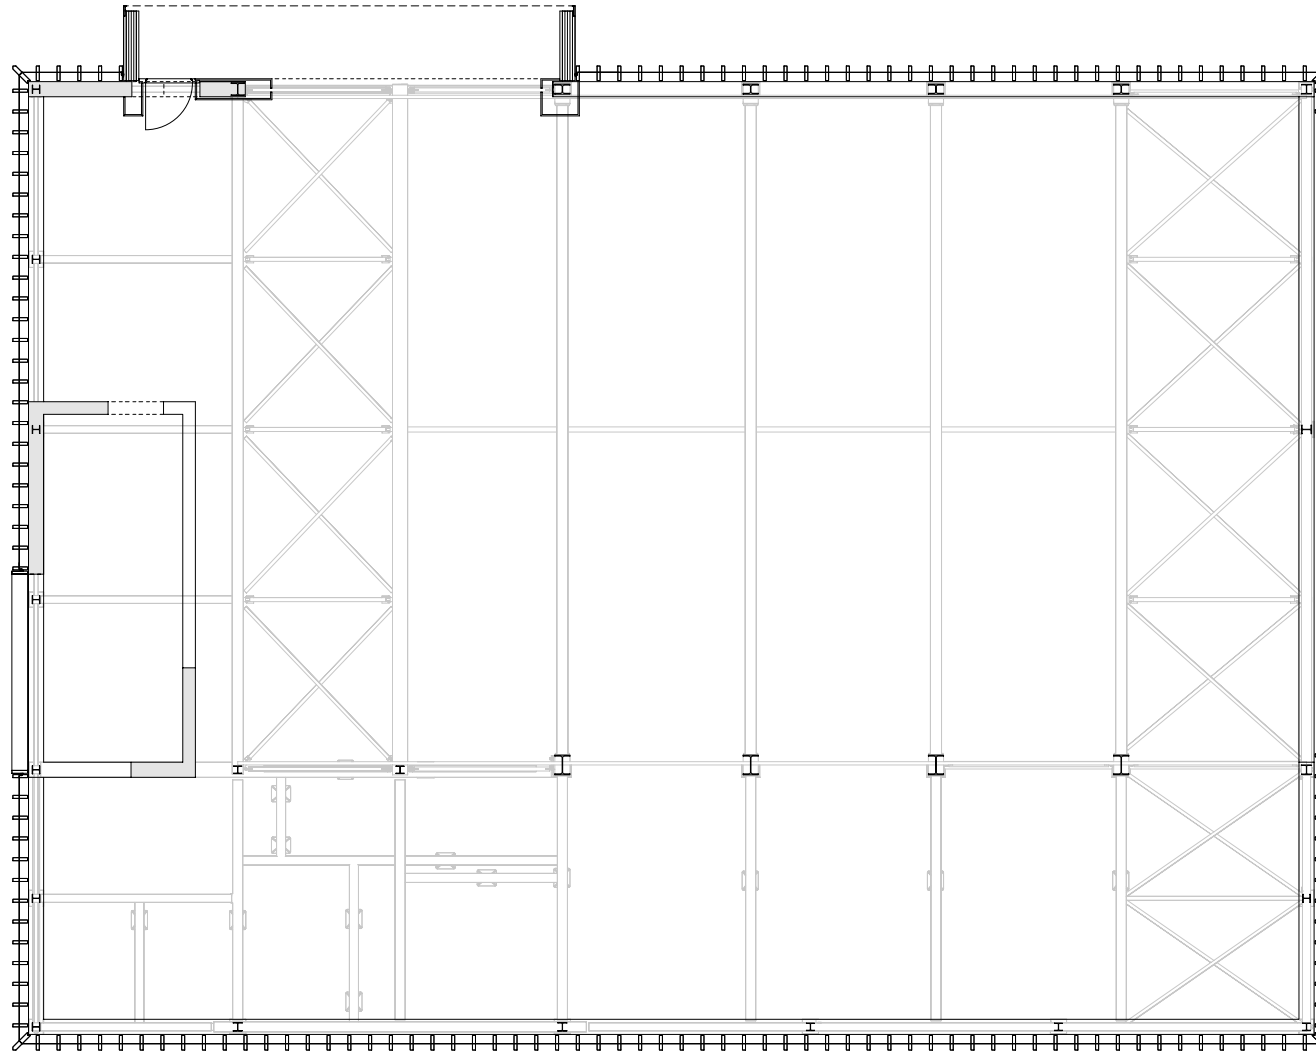

Plannummer CAD
1220

M 1:2000

Projekt

Planinhalt

BIERENWANG BERGSTATION

LAGEPLAN

Architekten **Hermann Kaufmann ZT GmbH**

Sportplatzweg 5 A-6858 Schwarzach
 T +43 (0)5572 58174 www.hermann-kaufmann.at
 office@hermann-kaufmann.at

Publikationsplan
 2_veröffentlichungen hk IV

Projektnummer Archiv
 16_12

Plannummer CAD
 1221

M 1:150

Projekt

Planinhalt

BIERENWANG BERGSTATION

GRUNDRISS

Plannummer CAD
1222

M 1:150

Projekt

BIERENWANG BERGSTATION

Planinhalt

QUERSCHNITT