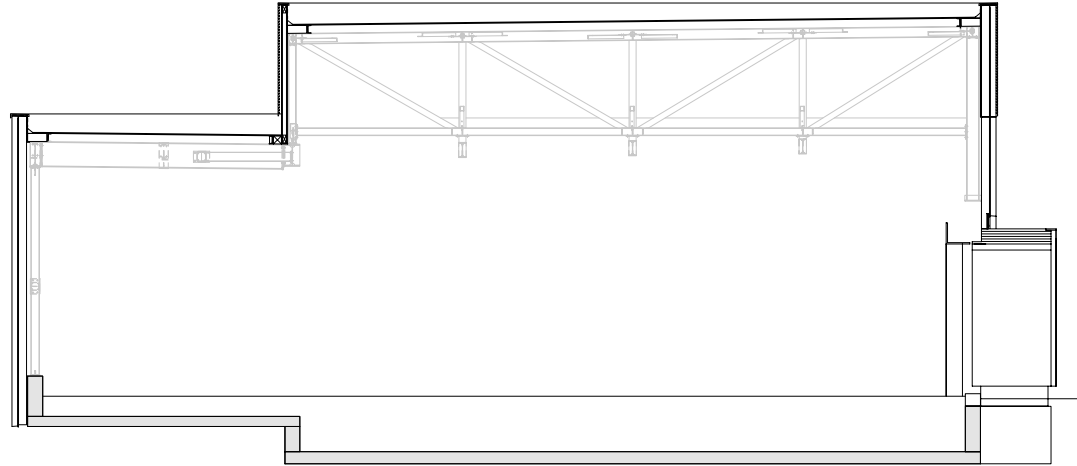

Plannummer CAD
1220

M 1:2000

Projekt

Planinhalt

BIERENWANG BERGSTATION

LAGEPLAN

Architekten **Hermann Kaufmann ZT GmbH**

Sportplatzweg 5 A-6858 Schwarzach
 T +43 (0)5572 58174 www.hermann-kaufmann.at
 office@hermann-kaufmann.at

Publikationsplan
 2_veröffentlichungen hk IV

Projektnummer Archiv
 16_12

Plannummer CAD
 1221

M 1:150

Projekt

Planinhalt

BIERENWANG BERGSTATION

GRUNDRISS