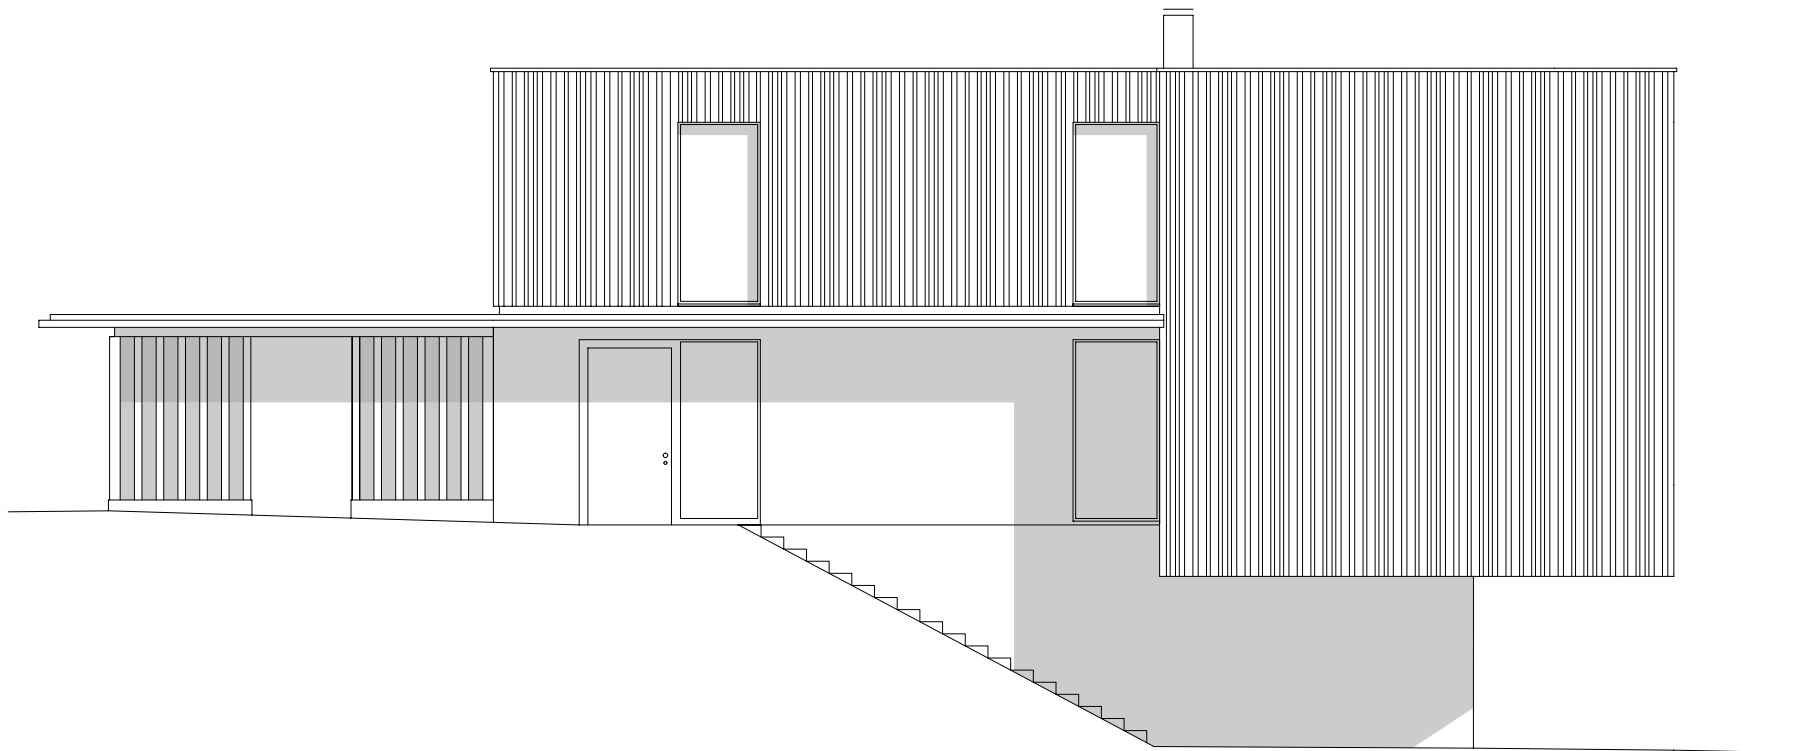

Planformat
 A4

Plannummer CAD
 4005

M 1:100

Projekt

NEUBAU EINFAMILIENHAUS NIGSCH, TISIS

Planinhalt

SCHNITT

Architekten **Hermann Kaufmann ZT GmbH**