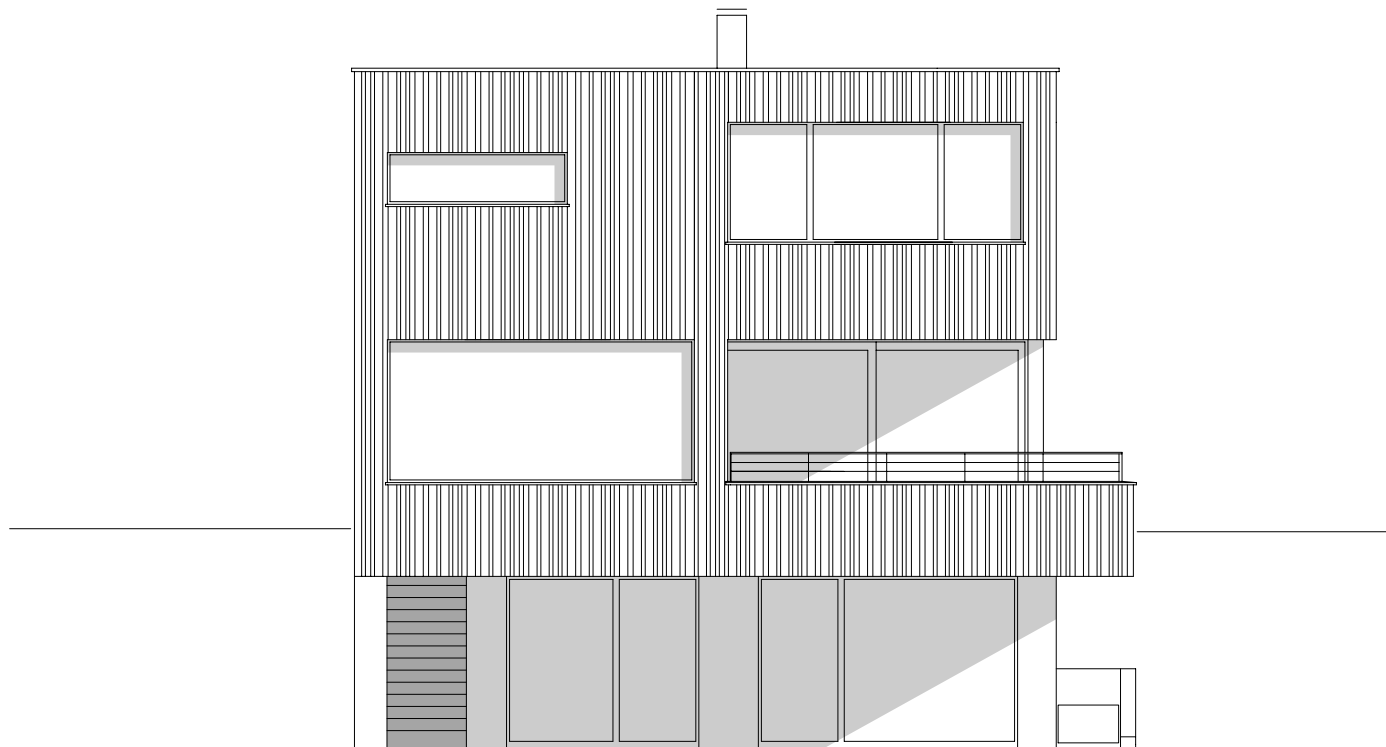

Projektnummer Archiv
 15_09

Planformat
 A4

Plannummer CAD
 4007

M 1:100

Projekt

NEUBAU EINFAMILIENHAUS NIGSCH, TISIS

Planinhalt

ANSICHT SÜD