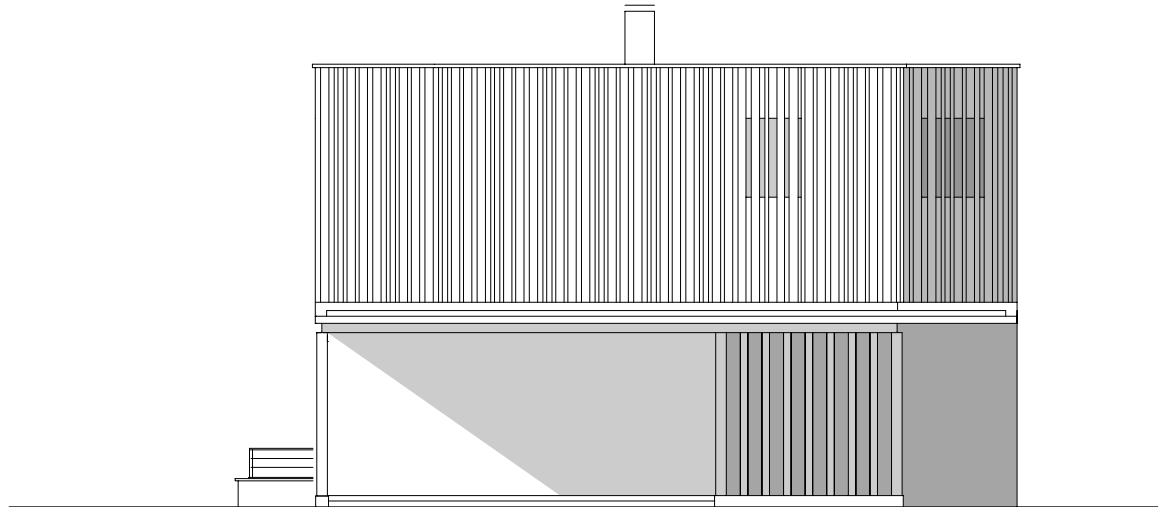

Architekten **Hermann Kaufmann ZT GmbH**

Sportplatzweg 5 A-6858 Schwarzach
T +43 (0)5572 58174 www.hermann-kaufmann.at
office@hermann-kaufmann.at

Publikationsplan
2_veröffentlichungen hk IV

Projektnummer Archiv
15_09

Planformat
A4

Plannummer CAD
4009

M 1:100

Projekt

NEUBAU EINFAMILIENHAUS NIGSCH, TISIS

Planinhalt

ANSICHT OST