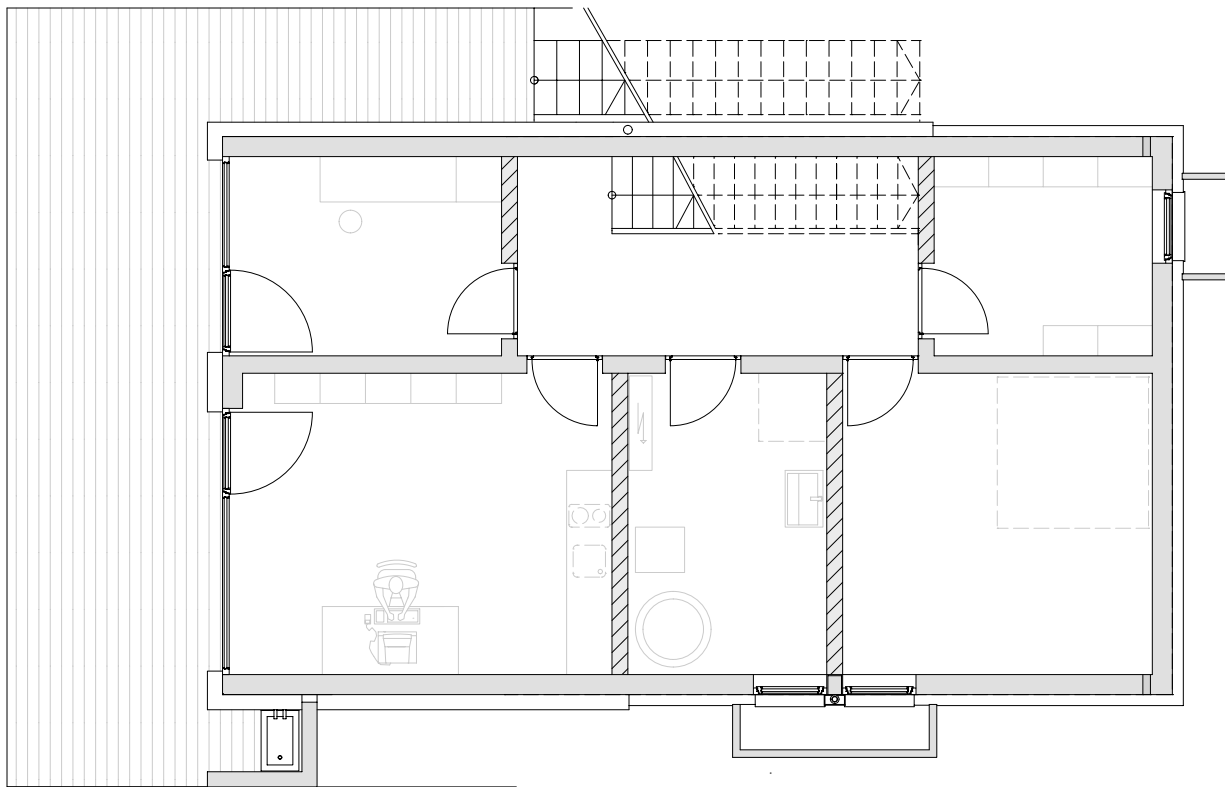

Planformat
 A4

Plannummer CAD
 4001

M 1:500

Projekt

NEUBAU EINFAMILIENHAUS NIGSCH, TISIS

Planinhalt

LAGEPLAN

Architekten **Hermann Kaufmann ZT GmbH**