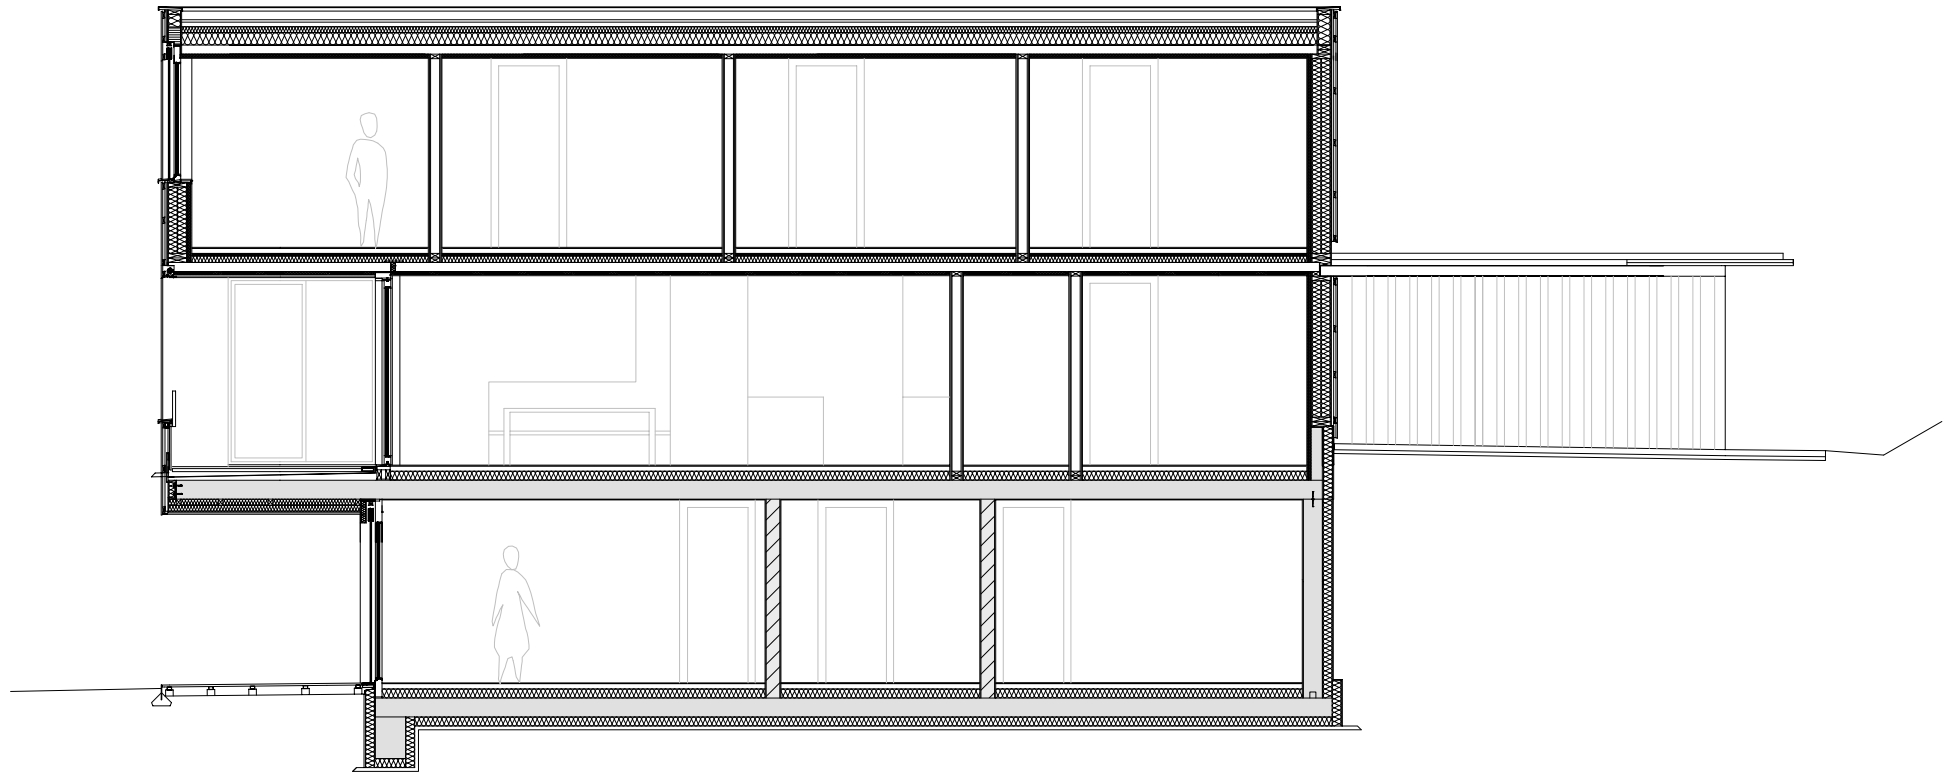

Projektnummer Archiv
 15_09

Planformat
 A4

Plannummer CAD
 4004

M 1:100

Projekt

NEUBAU EINFAMILIENHAUS NIGSCH, TISIS

Planinhalt

OBERGESCHOSS