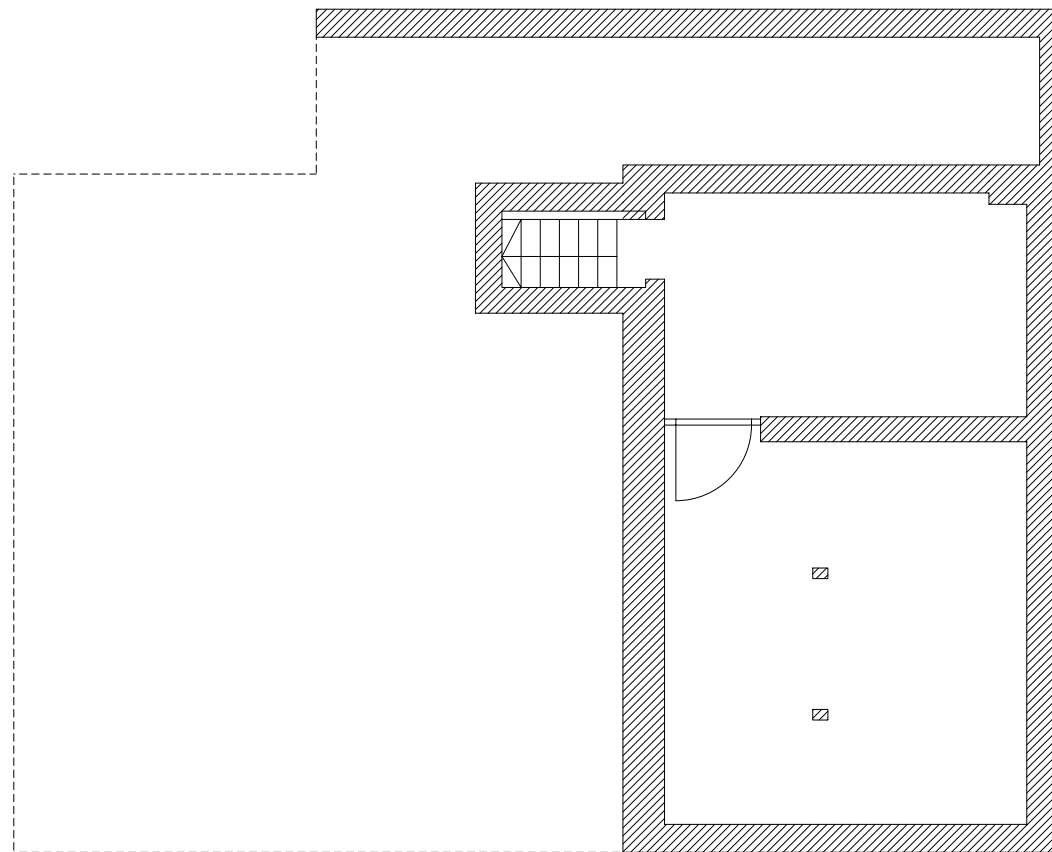

Architekten **Hermann Kaufmann ZT GmbH**

Sportplatzweg 5 A-6858 Schwarzach
T +43 (0)5572 58174 www.hermann-kaufmann.at
office@hermann-kaufmann.at

Publikationsplan
2_veröffentlichungen hk IV

Projektnummer Archiv
13_22

Plannummer CAD
964

M 1:100

Projekt

Planinhalt

OWENS HAUS DREXEL

UNTERGESCHOSS