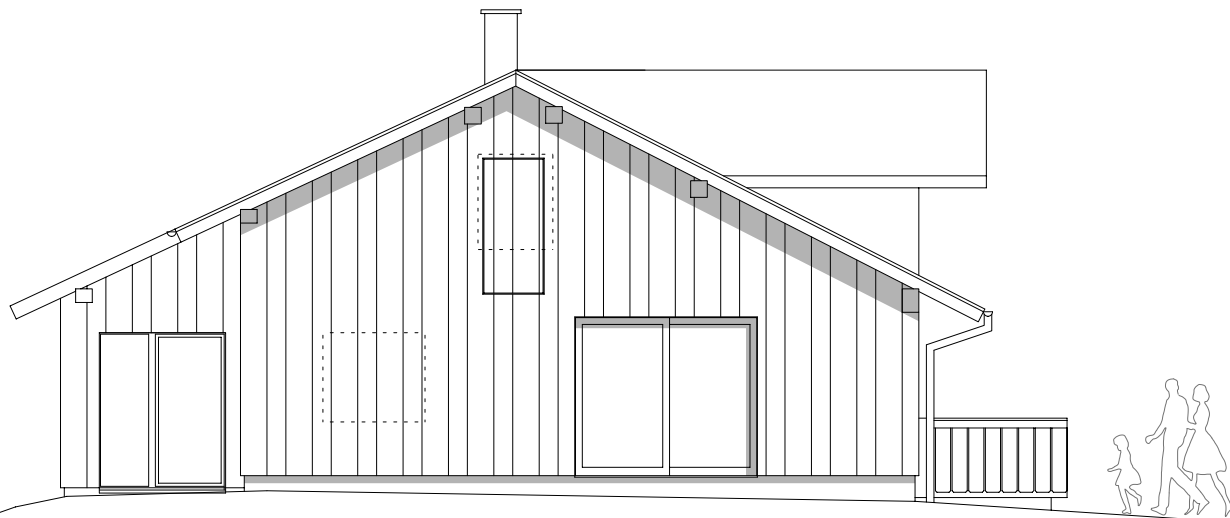

Architekten **Hermann Kaufmann ZT GmbH**

Sportplatzweg 5 A-6858 Schwarzach
T +43 (0)5572 58174 www.hermann-kaufmann.at
office@hermann-kaufmann.at

Publikationsplan
2_veröffentlichungen hk IV

Projektnummer Archiv
13_22

Plannummer CAD
969

M 1:100

Projekt

Planinhalt

OWENS HAUS DREXEL

WESTANSICHT