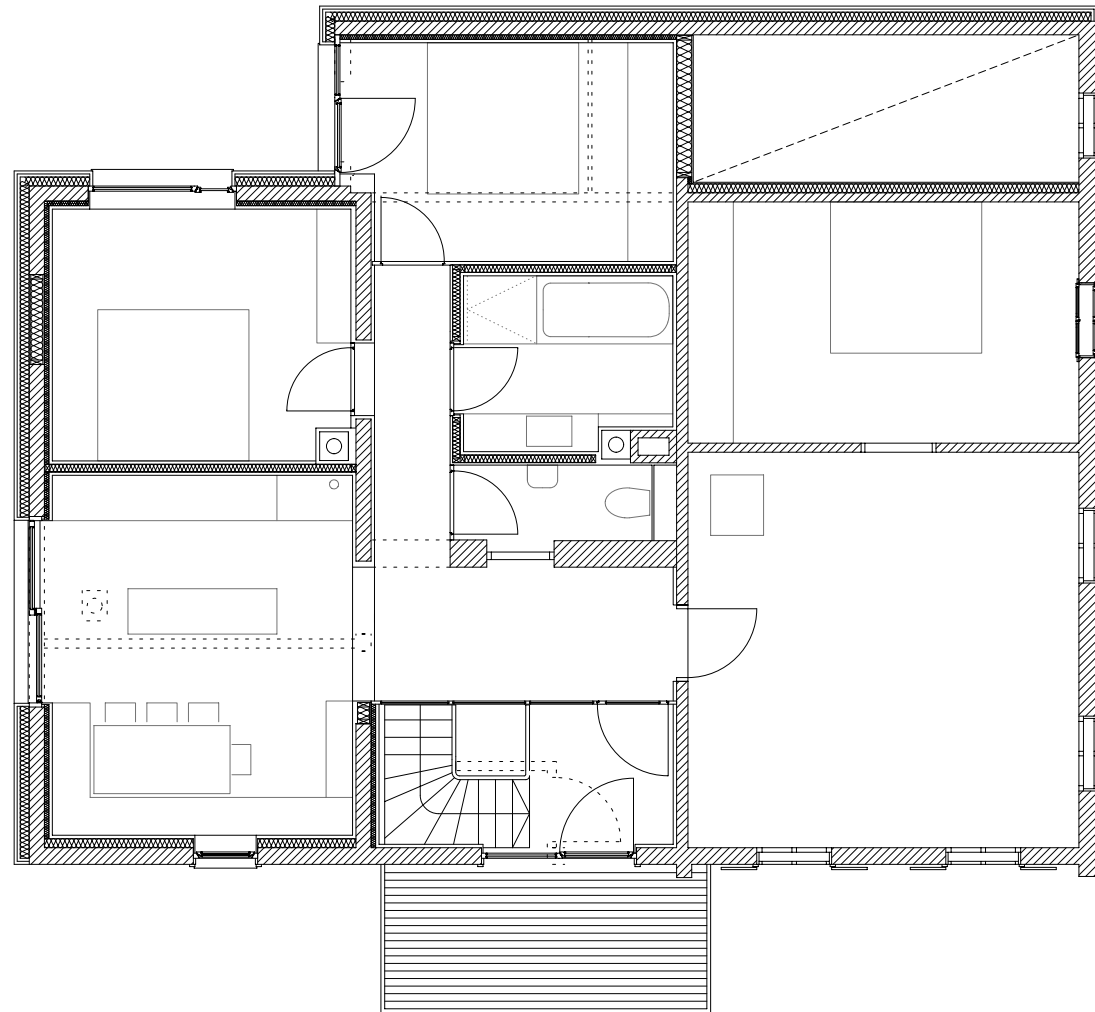

Architekten **Hermann Kaufmann ZT GmbH**

Sportplatzweg 5 A-6858 Schwarzach
T +43 (0)5572 58174 www.hermann-kaufmann.at
office@hermann-kaufmann.at

Publikationsplan
2_veröffentlichungen hk IV

Projektnummer Archiv
13_22

Plannummer CAD
962

M 1:100

Projekt

Planinhalt

OWENS HAUS DREXEL

1. OBERGESCHOSS