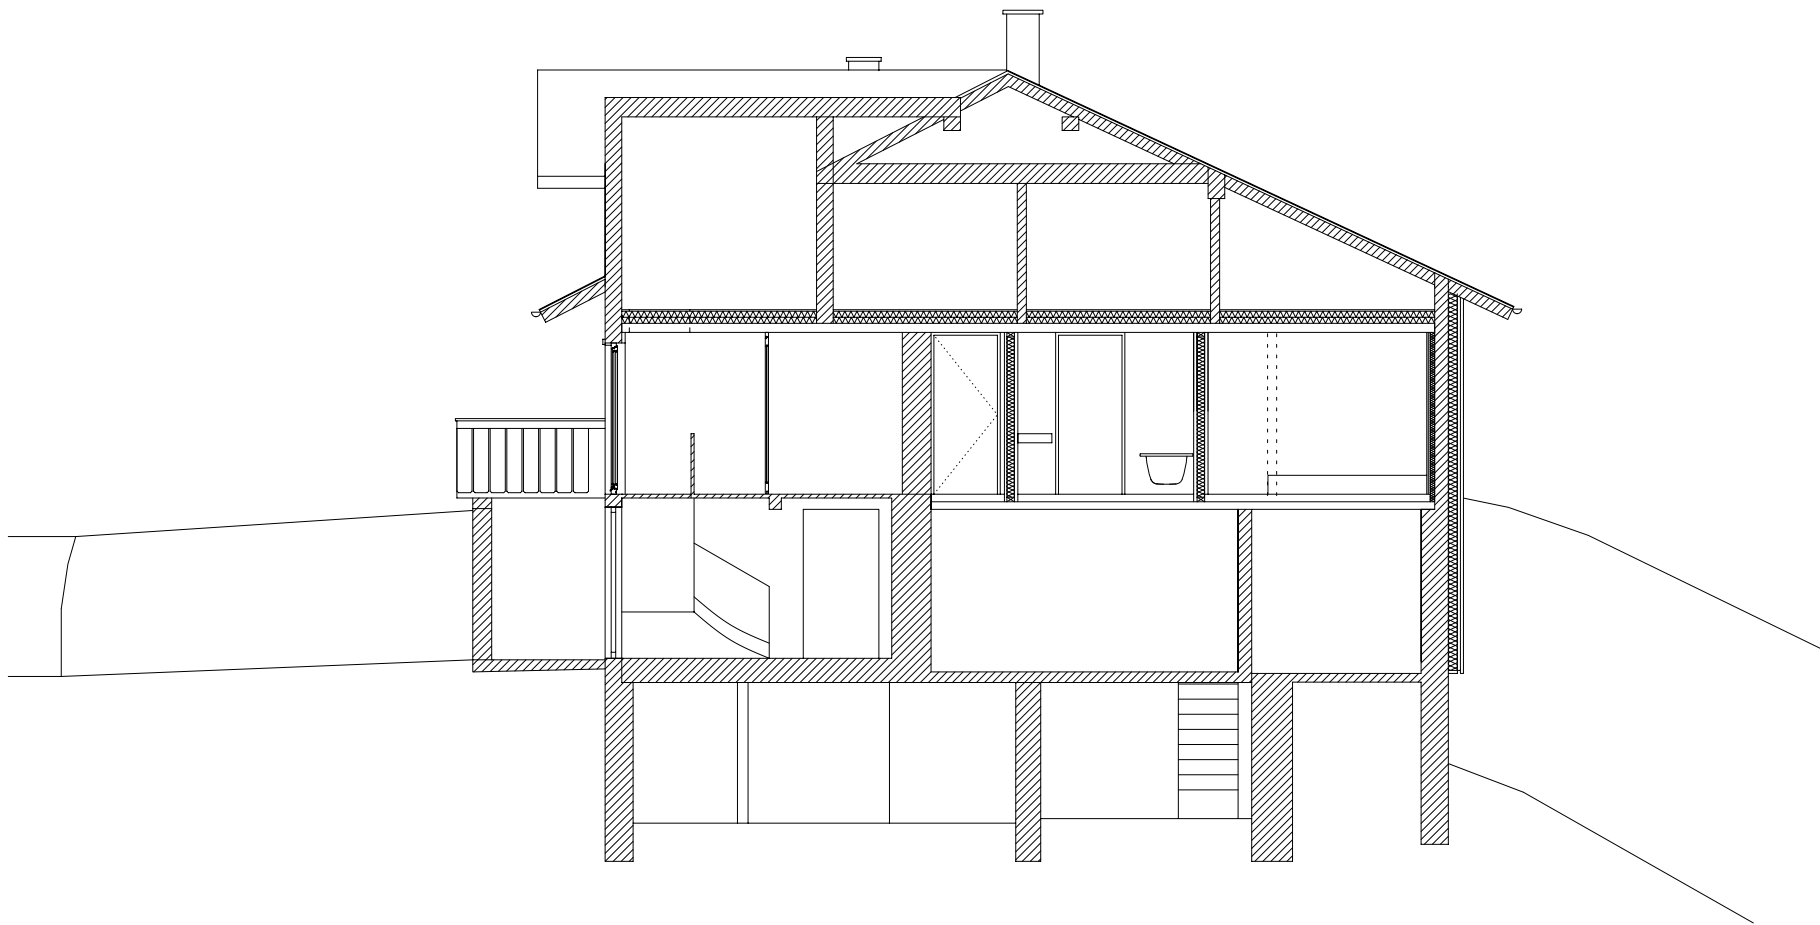

Plannummer CAD
 963

M 1:100

Projekt

Planinhalt

OWENS HAUS DREXEL

2. OBERGESCHOSS

Architekten **Hermann Kaufmann ZT GmbH**

Sportplatzweg 5 A-6858 Schwarzach
 T +43 (0)5572 58174 www.hermann-kaufmann.at
 office@hermann-kaufmann.at