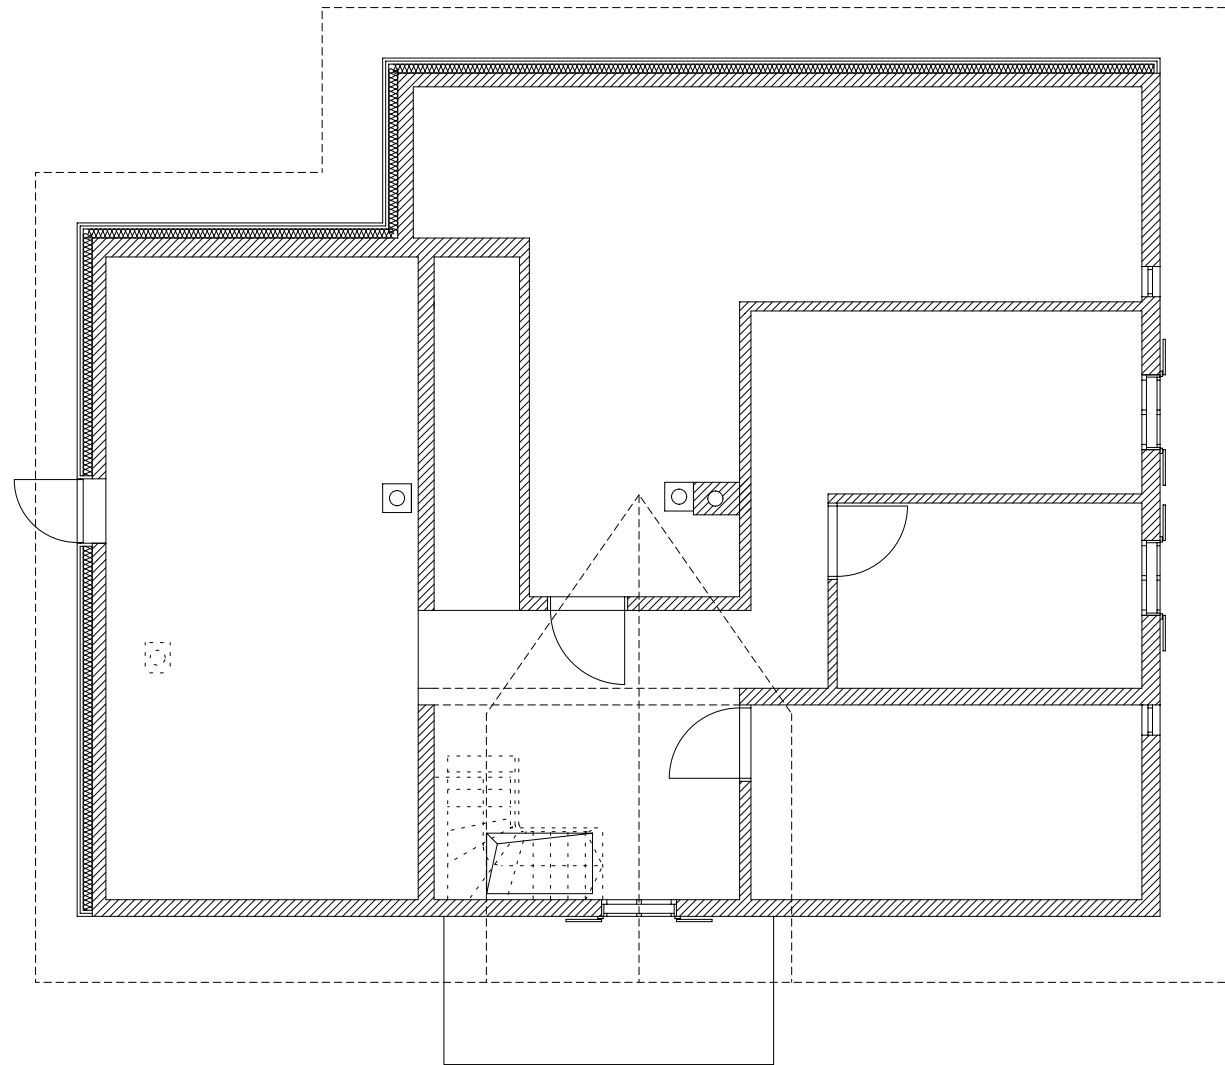

Publikationsplan
 2_veröffentlichungen hk IV

Projektnummer Archiv
 13_22

Plannummer CAD
 962

M 1:100

Projekt

Planinhalt

OWENS HAUS DREXEL

1. OBERGESCHOSS