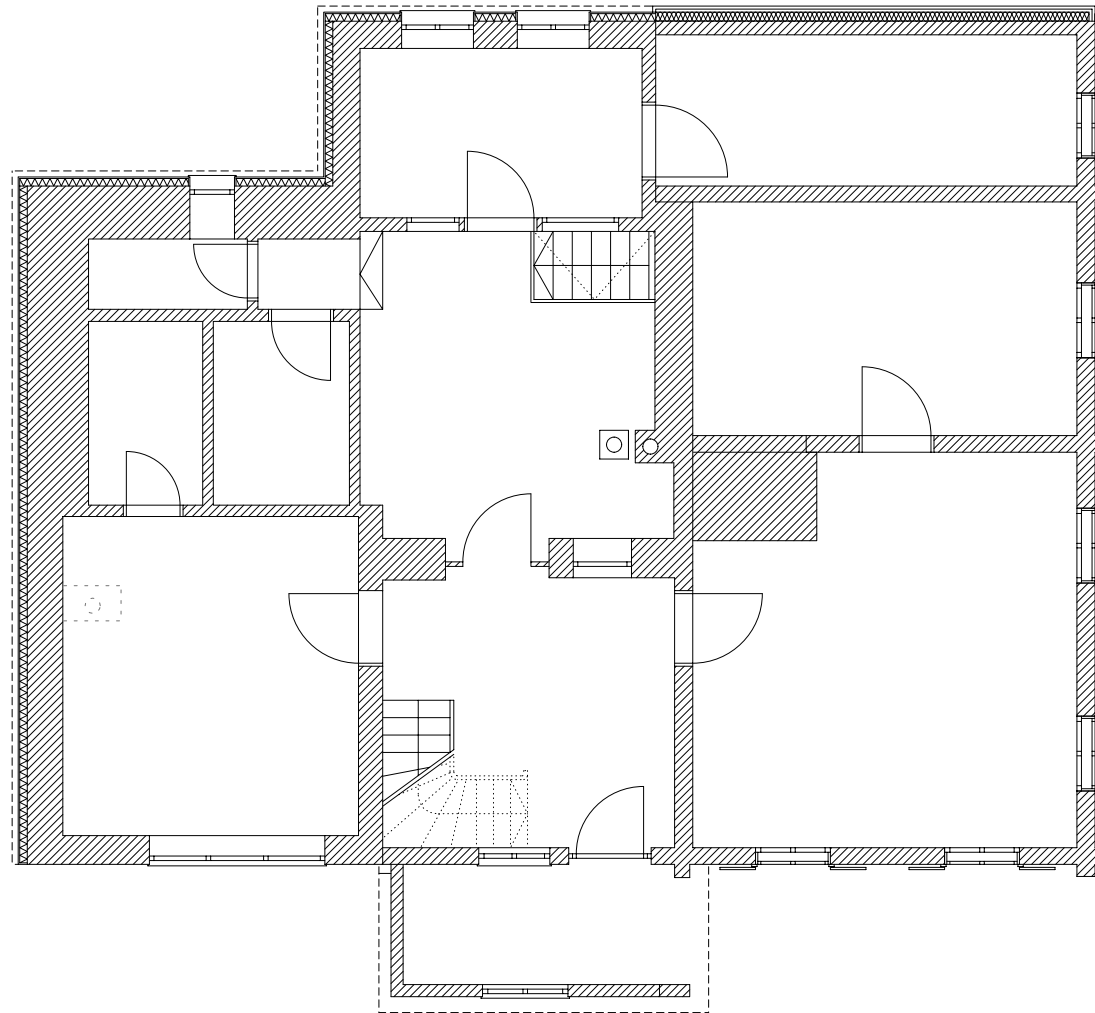

Publikationsplan
2_veröffentlichungen hk IV

Projektnummer Archiv
13_22

Plannummer CAD
964

M 1:100

Projekt

Planinhalt

OWENS HAUS DREXEL

UNTERGESCHOSS