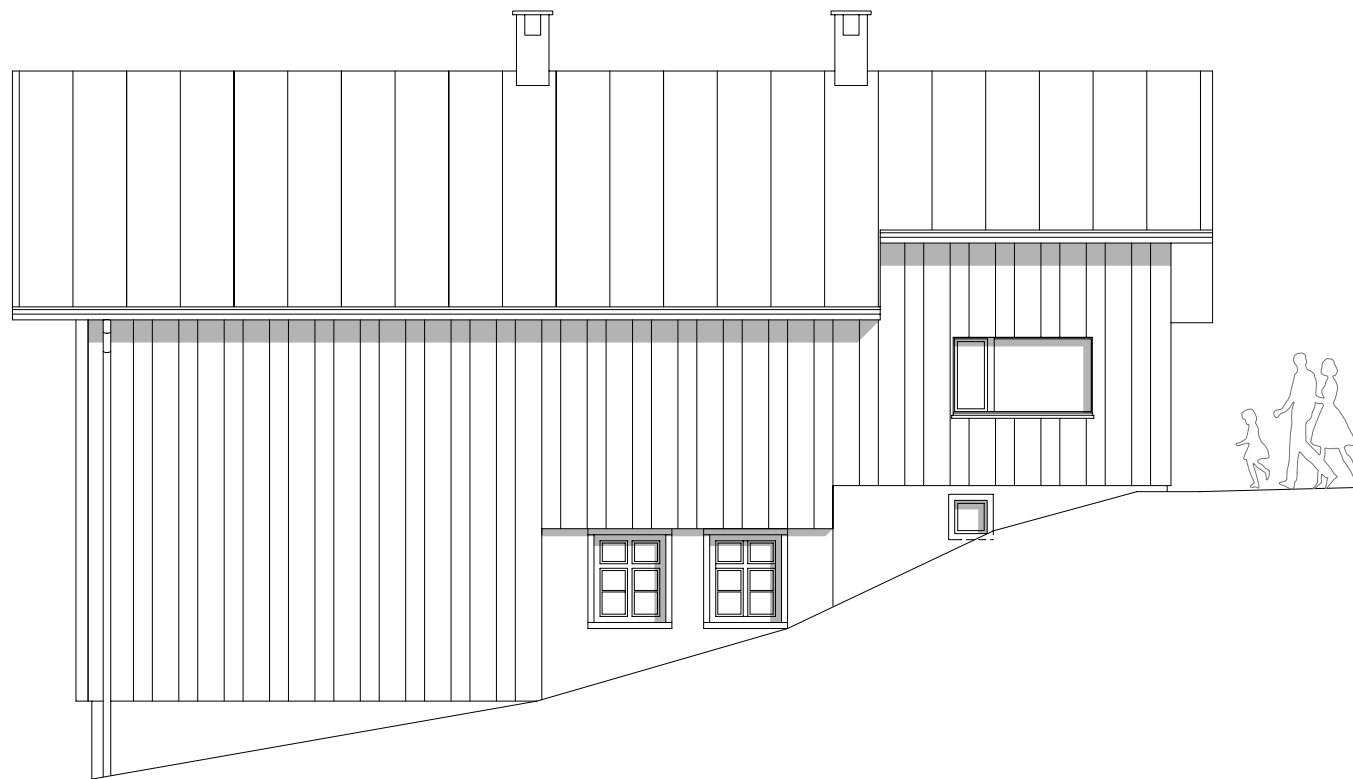

Publikationsplan
 2_veröffentlichungen hk IV

Projektnummer Archiv
 13_22

Plannummer CAD
 965

M 1:100

Projekt

Planinhalt

OWENS HAUS DREXEL

SCHNITT