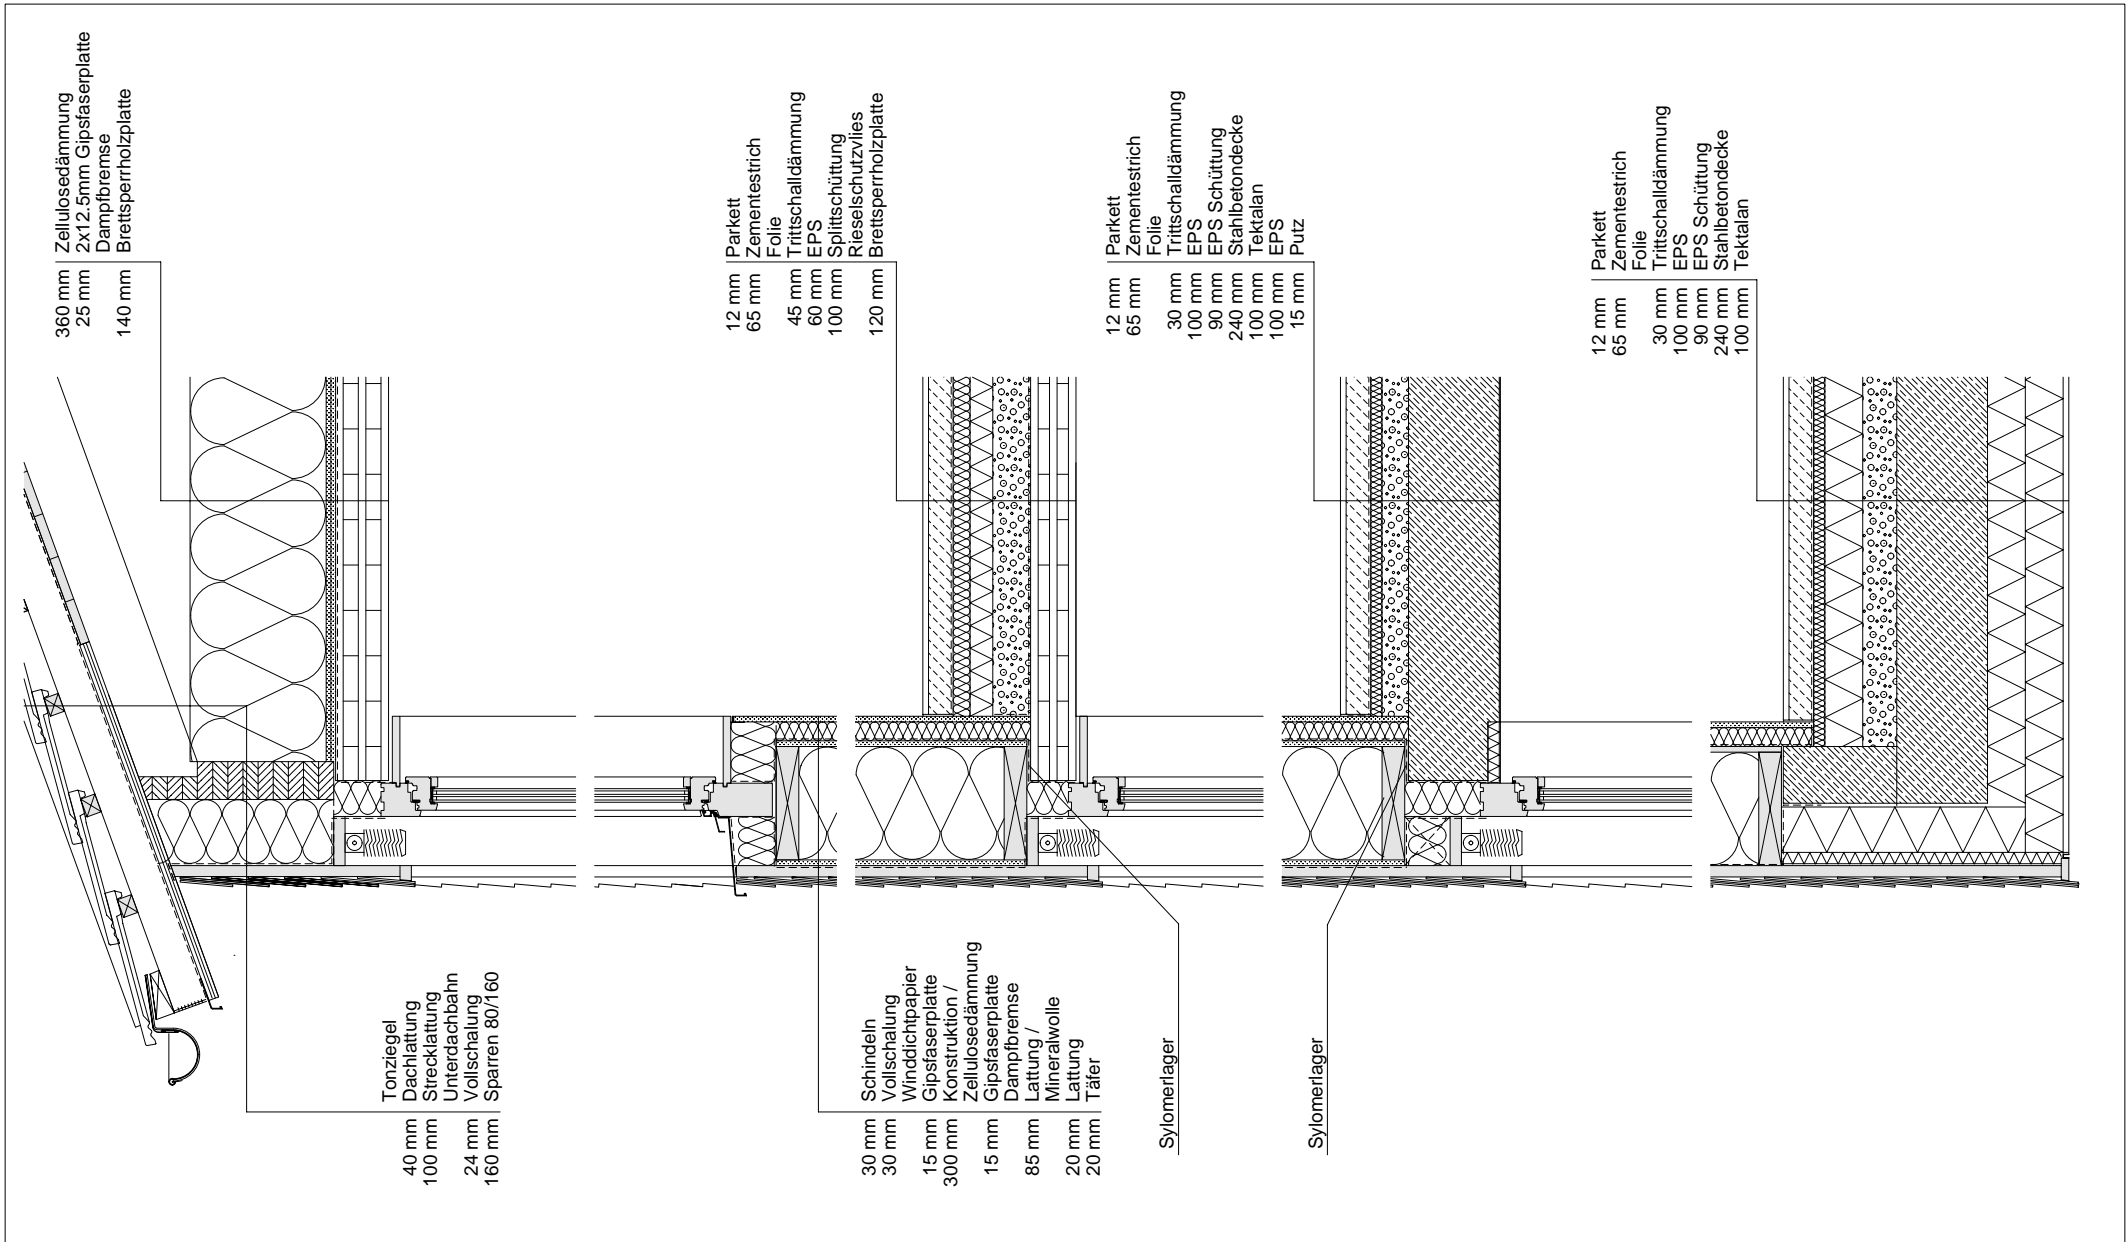

Plannummer CAD
 1080

M 1:250

Projekt

Planinhalt

NEUES WOHNEN KRUMBACH

SCHNITT

Architekten **Hermann Kaufmann ZT GmbH**

Sportplatzweg 5 A-6858 Schwarzach
 T +43 (0)5572 58174 www.hermann-kaufmann.at
 office@hermann-kaufmann.at