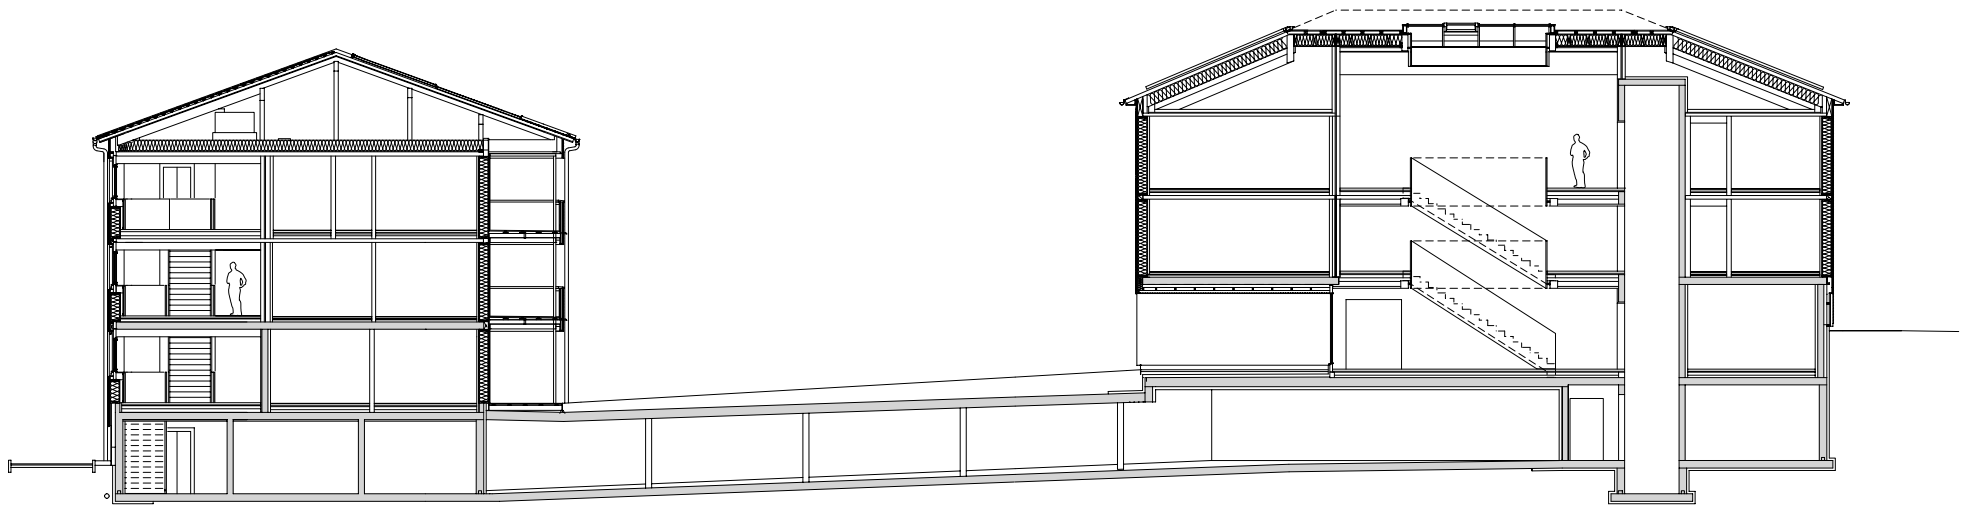

Publikationsplan
 2_veröffentlichungen hk IV

Projektnummer Archiv
 12_26

Plannummer CAD
 1078

M 1:250

Projekt

Planinhalt

NEUES WOHNEN KRUMBACH

2. OBERGESCHOSS