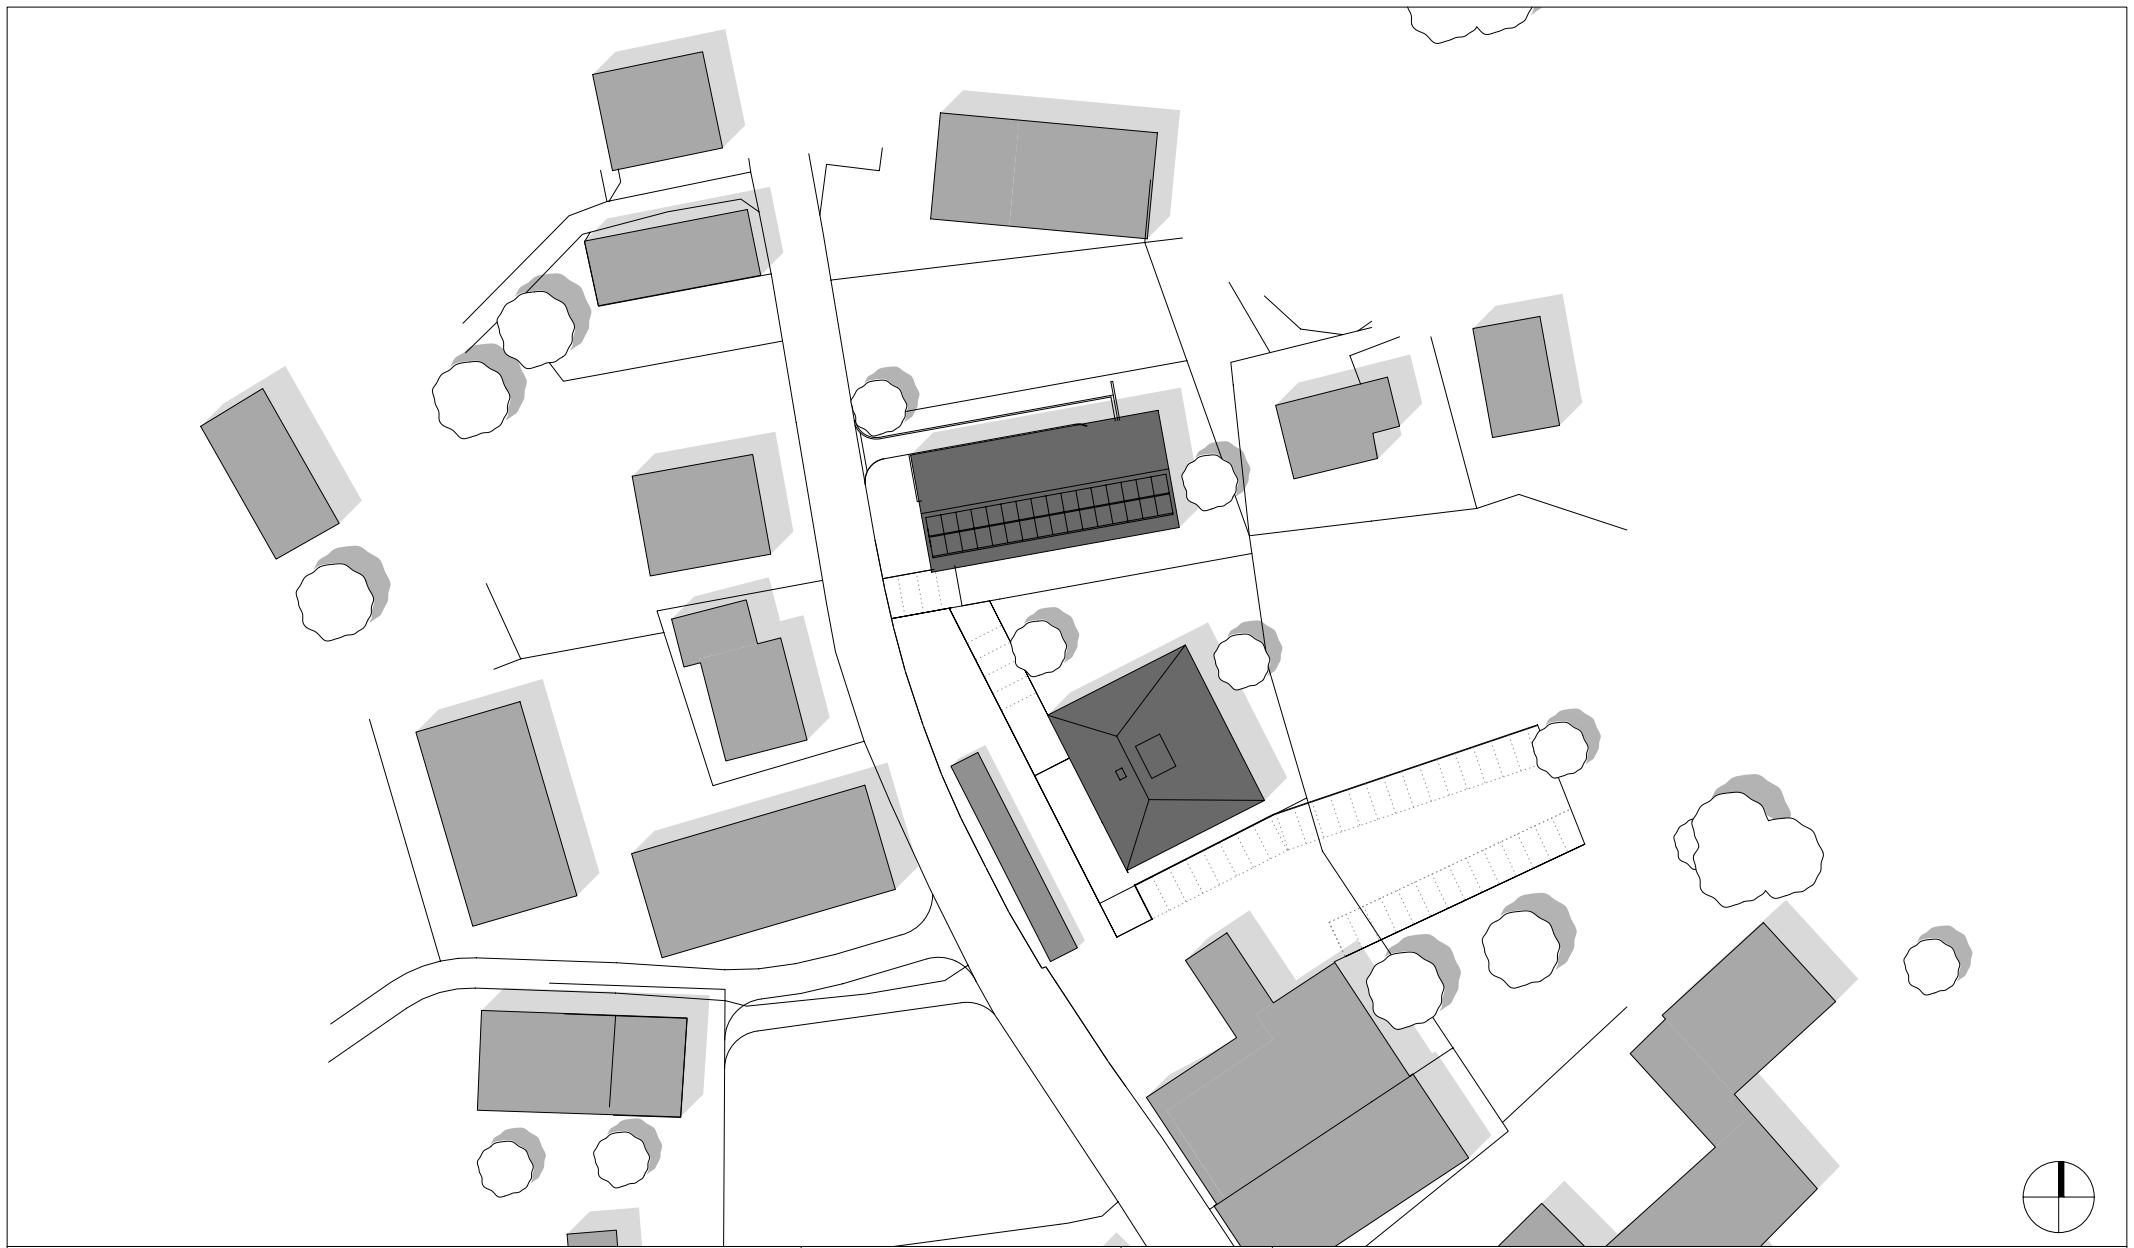

Architekten **Hermann Kaufmann ZT GmbH**

Sportplatzweg 5 A-6858 Schwarzach
T +43 (0)5572 58174 www.hermann-kaufmann.at
office@hermann-kaufmann.at

Publikationsplan
2_veröffentlichungen hk IV

Projektnummer Archiv
12_26

Plannummer CAD
1075

M 1:1000

Projekt

Planinhalt

NEUES WOHNEN KRUMBACH

LAGEPLAN