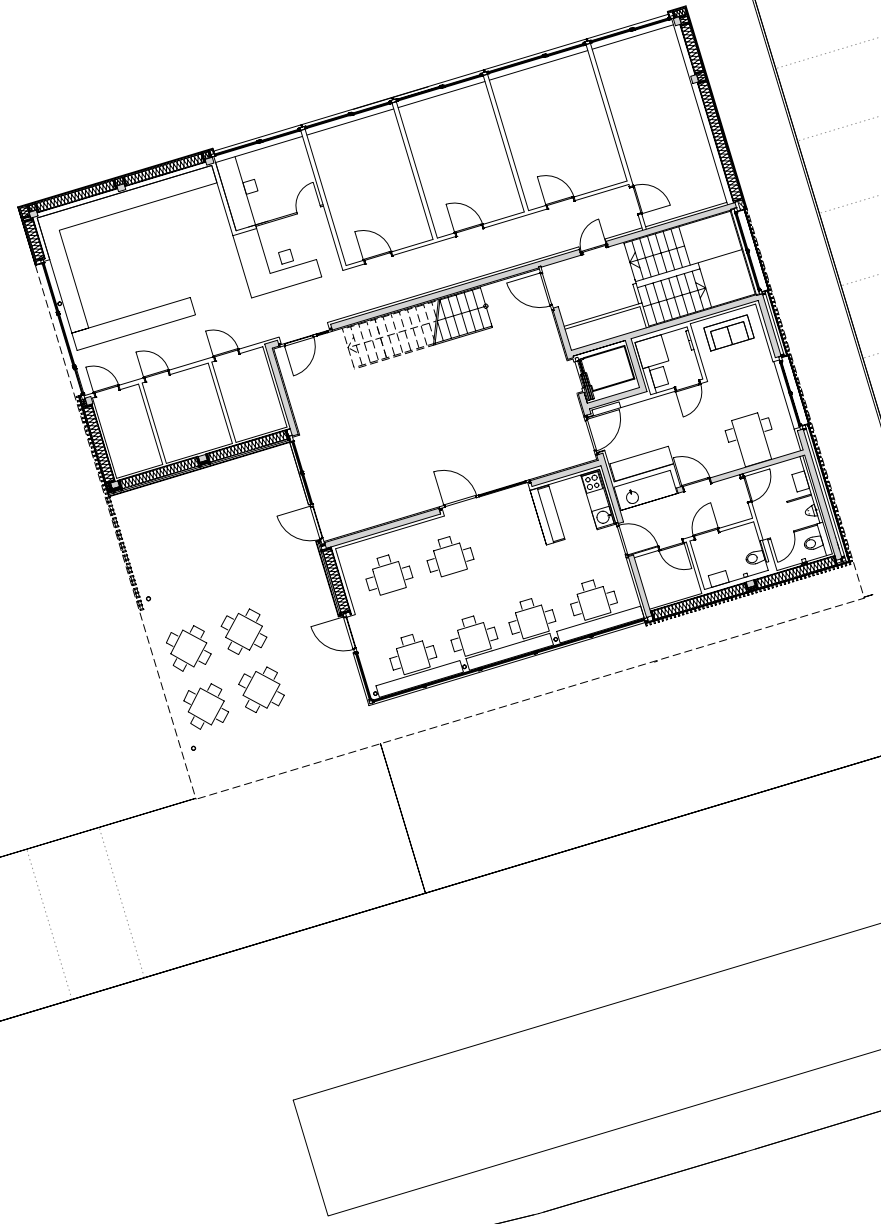

Architekten **Hermann Kaufmann ZT GmbH**

Sportplatzweg 5 A-6858 Schwarzach
T +43 (0)5572 58174 www.hermann-kaufmann.at
office@hermann-kaufmann.at

Publikationsplan
2_veröffentlichungen hk IV

Projektnummer Archiv
12_26

Plannummer CAD
1076

M 1:250

Projekt

Planinhalt

NEUES WOHNEN KRUMBACH

ERDGESCHOSS