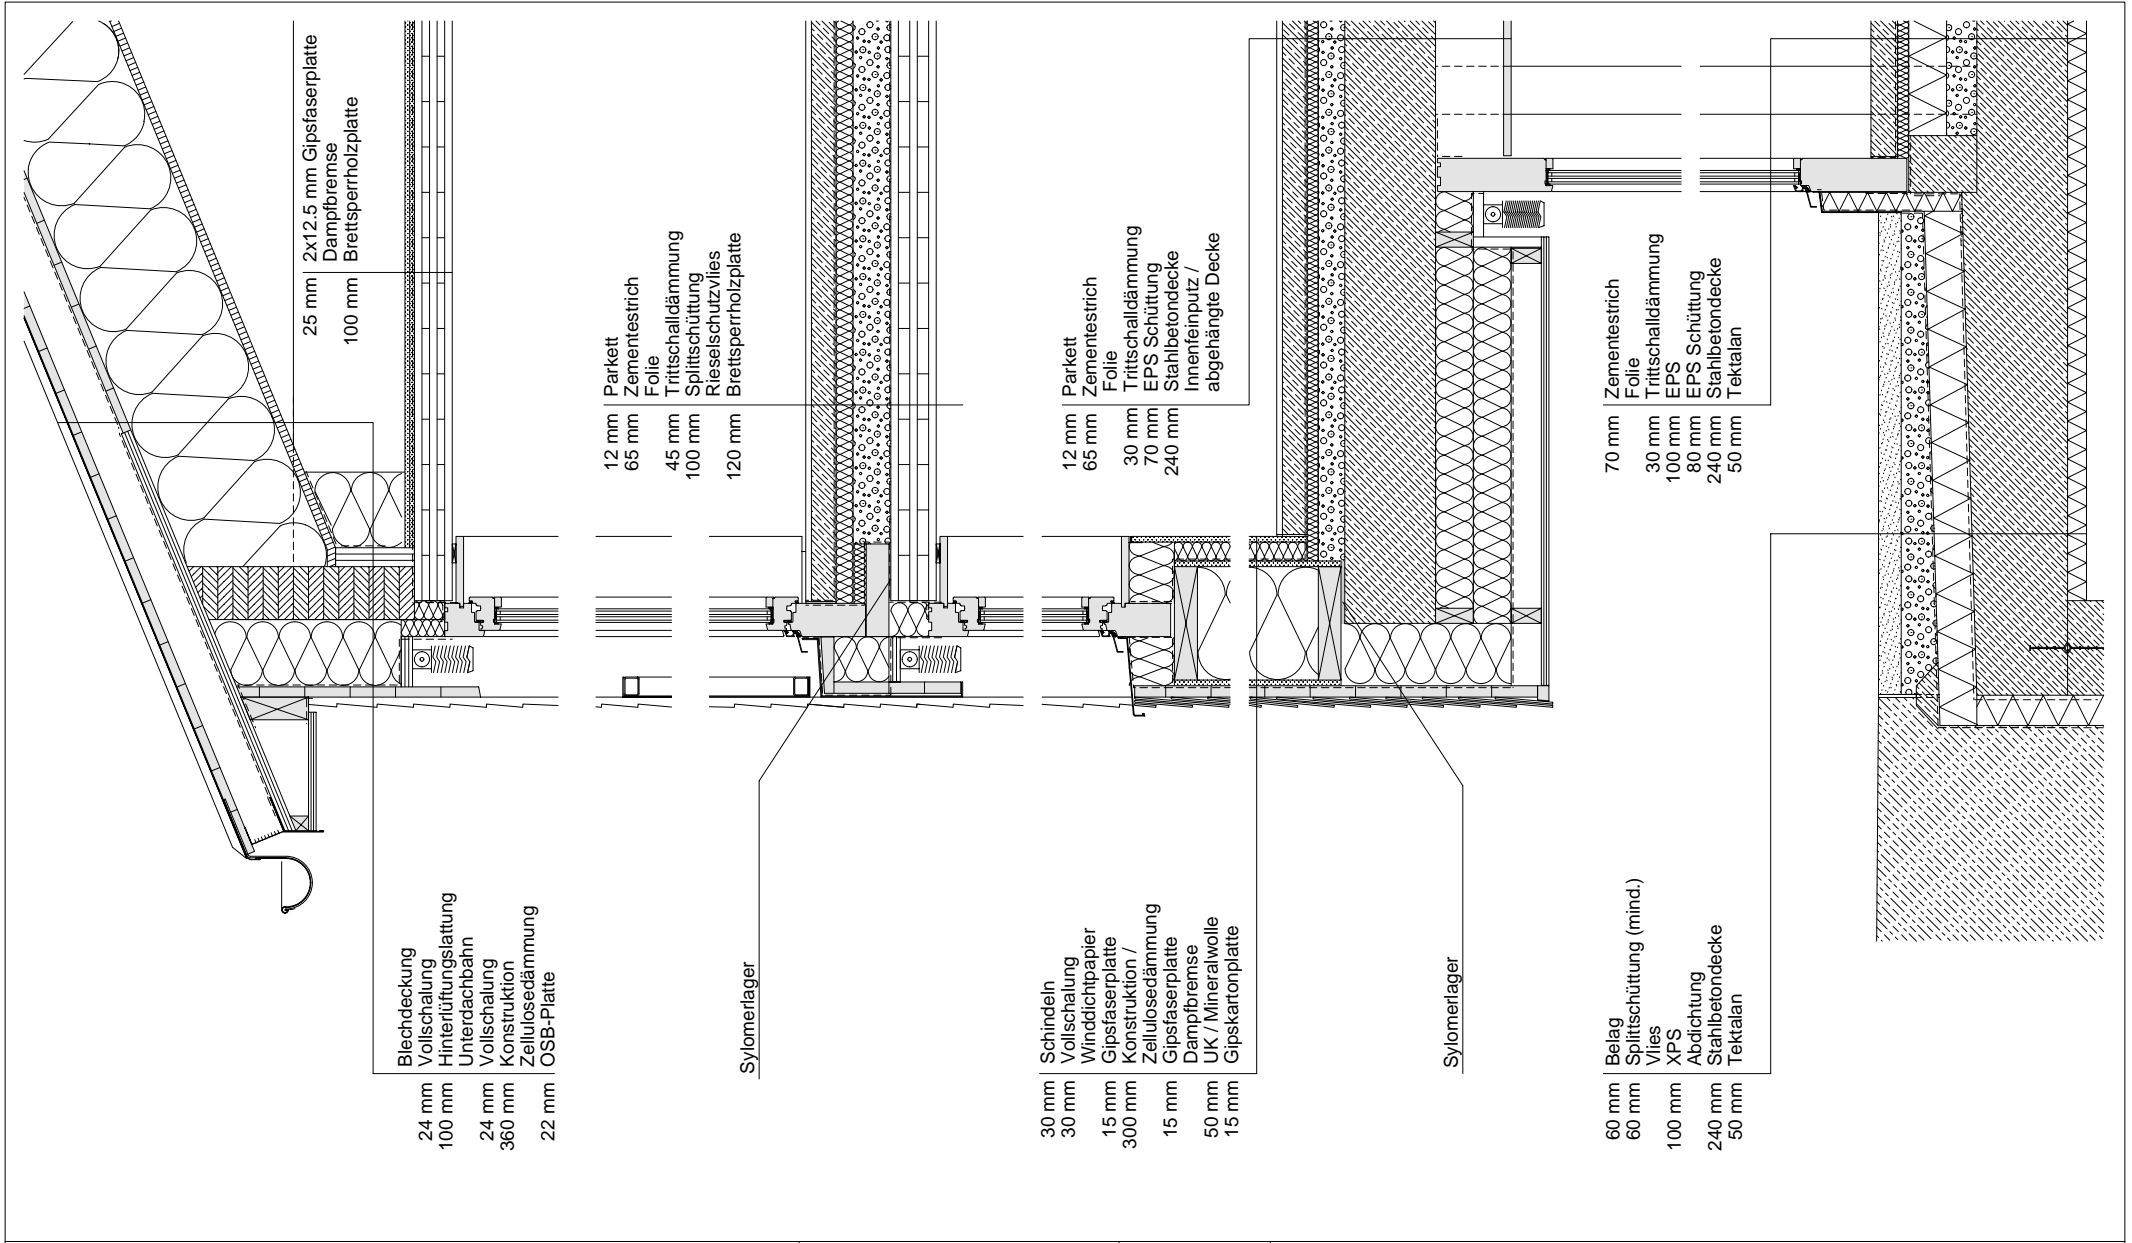

Publikationsplan
 2_veröffentlichungen hk IV

Projektnummer Archiv
 12_26

Plannummer CAD
 1085

M 1:20

Projekt

Planinhalt

NEUES WOHNEN KRUMBACH

FASSADENDETAILS HAUS A