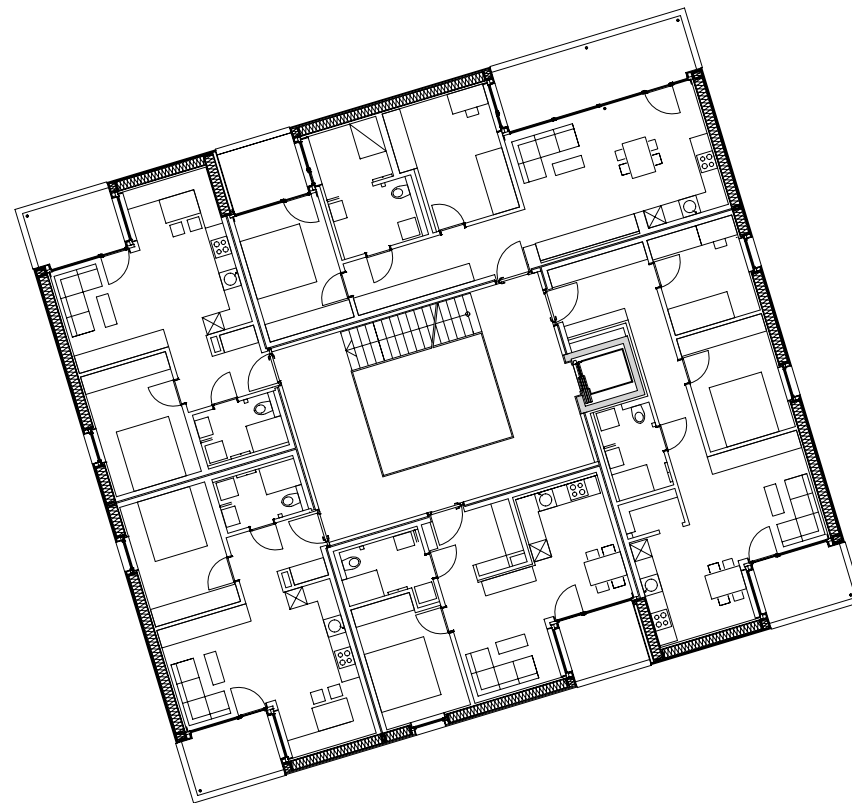

Publikationsplan
 2_veröffentlichungen hk IV

Projektnummer Archiv
 12_26

Plannummer CAD
 1076

M 1:250

Projekt

Planinhalt

NEUES WOHNEN KRUMBACH

ERDGESCHOSS