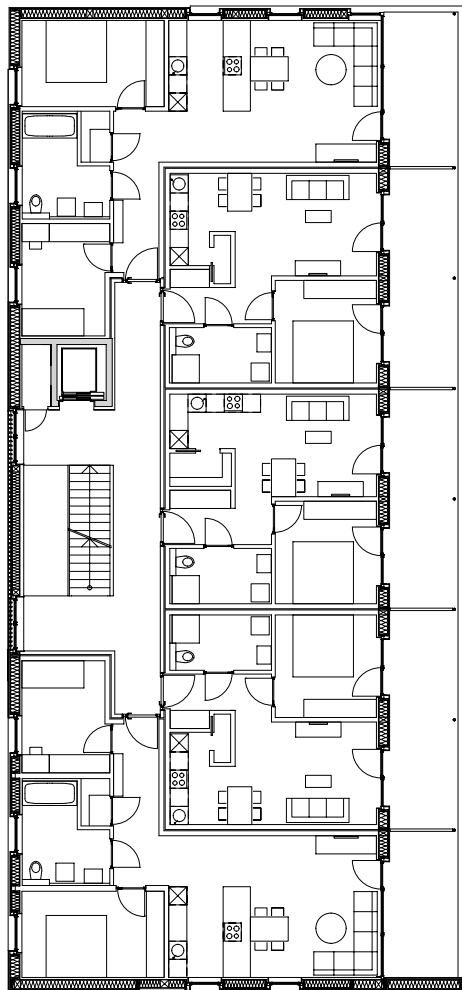

Plannummer CAD
 1079

M 1:250

Projekt

Planinhalt

NEUES WOHNEN KRUMBACH

UNTERGESCHOSS

Architekten **Hermann Kaufmann ZT GmbH**

Sportplatzweg 5 A-6858 Schwarzach
 T +43 (0)5572 58174 www.hermann-kaufmann.at
office@hermann-kaufmann.at

Publikationsplan
 2_veröffentlichungen hk IV

Projektnummer Archiv
 12_26

Plannummer CAD
 1076

M 1:250

Projekt

Planinhalt

NEUES WOHNEN KRUMBACH

ERDGESCHOSS