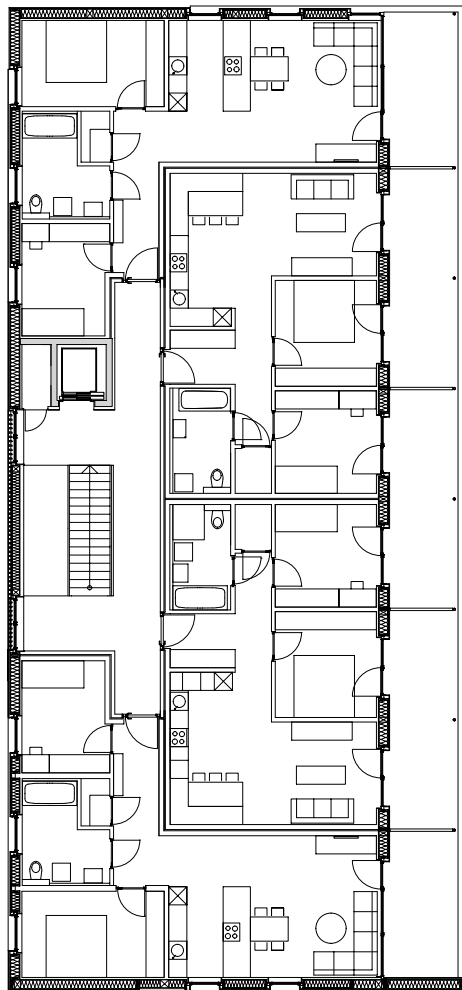

Plannummer CAD
 1077

M 1:250

Projekt

Planinhalt

NEUES WOHNEN KRUMBACH

1. OBERGESCHOSS

Architekten **Hermann Kaufmann ZT GmbH**

Sportplatzweg 5 A-6858 Schwarzach
 T +43 (0)5572 58174 www.hermann-kaufmann.at
office@hermann-kaufmann.at

Publikationsplan
 2_veröffentlichungen hk IV

Projektnummer Archiv
 12_26

Plannummer CAD
 1078

M 1:250

Projekt

Planinhalt

NEUES WOHNEN KRUMBACH

2. OBERGESCHOSS