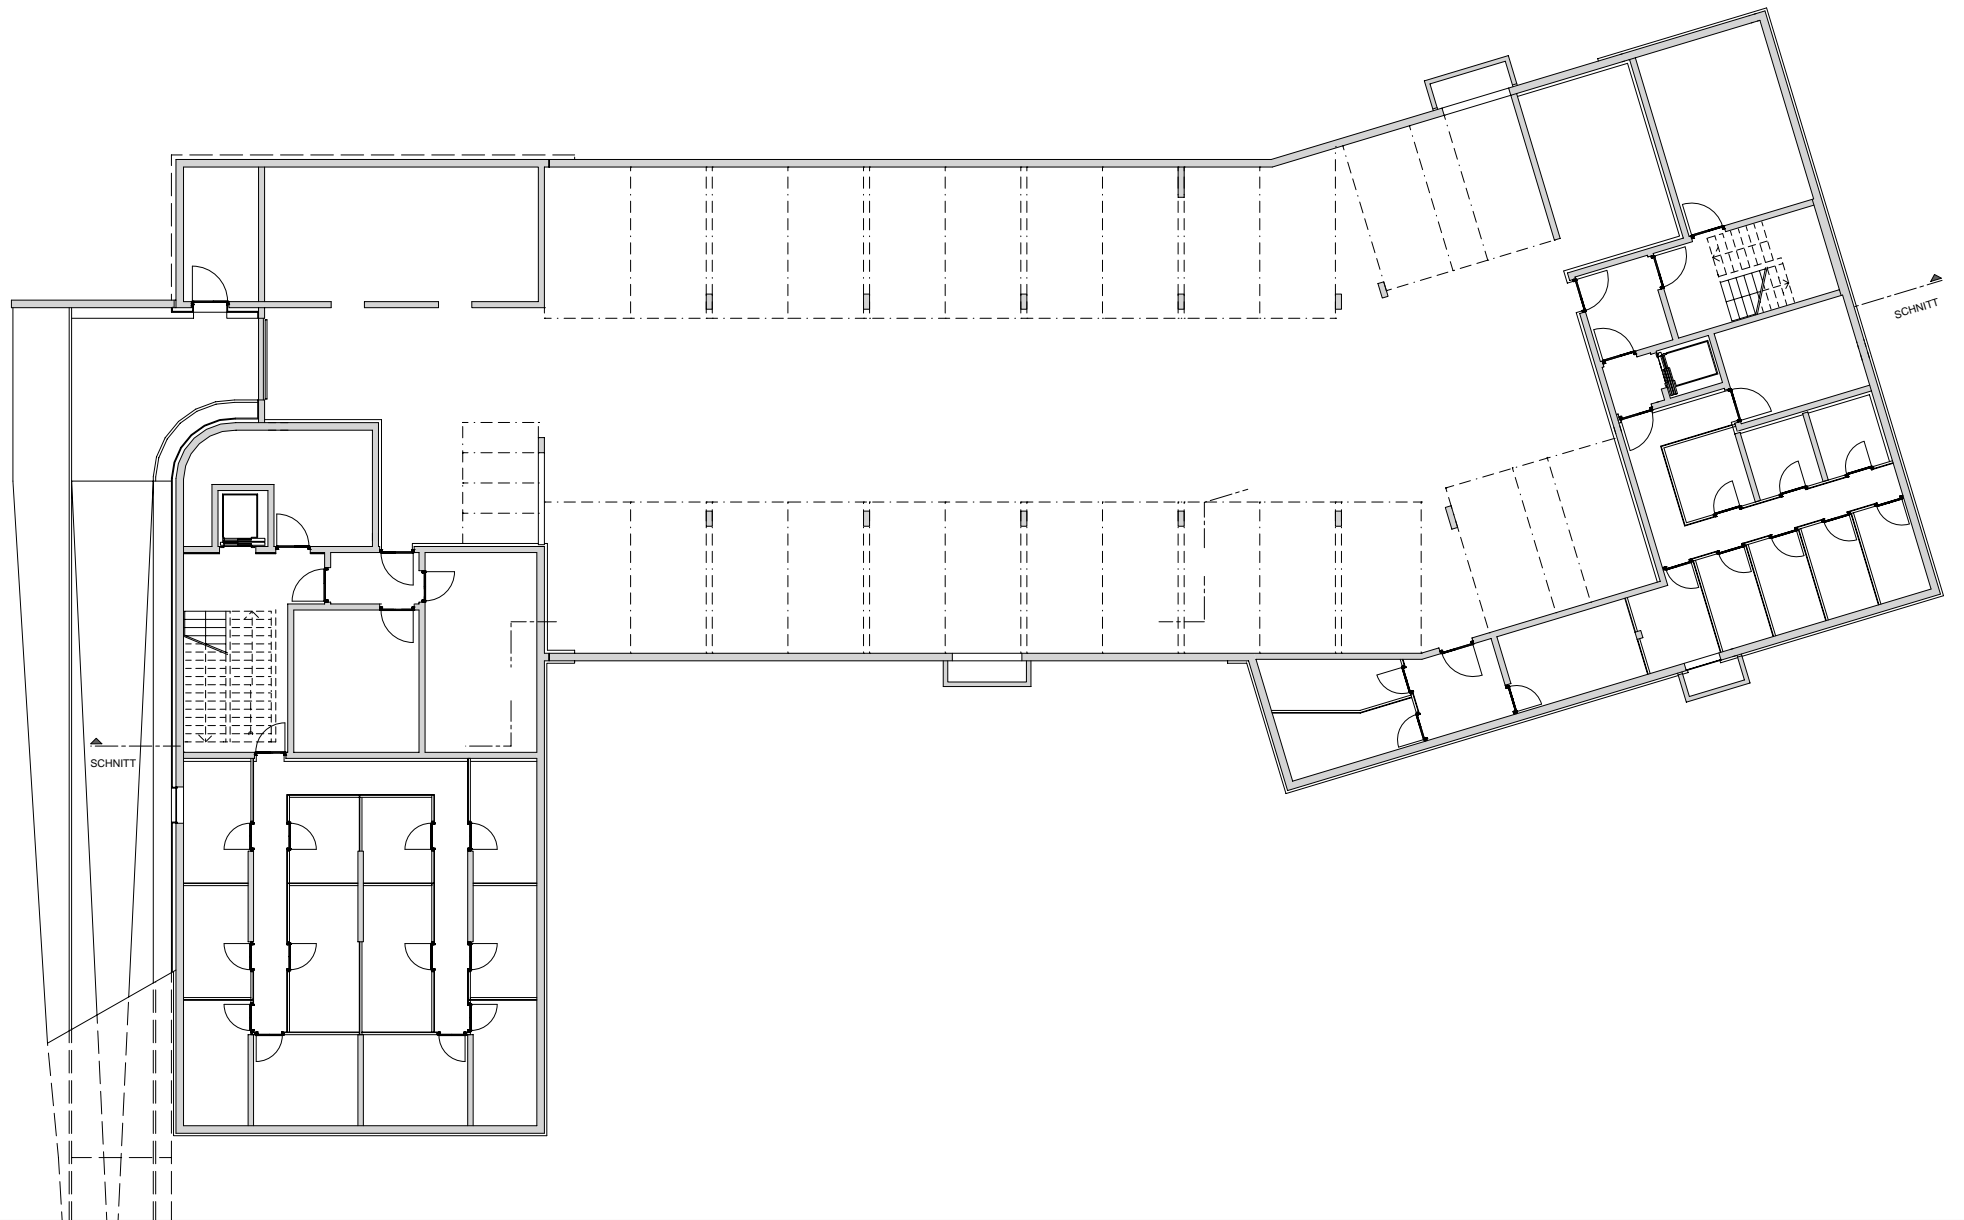

Publikationsplan
2_veröffentlichungen hk IV

Projektnummer Archiv
12_26

Plannummer CAD
1075

M 1:1000

Projekt

Planinhalt

NEUES WOHNEN KRUMBACH

LAGEPLAN