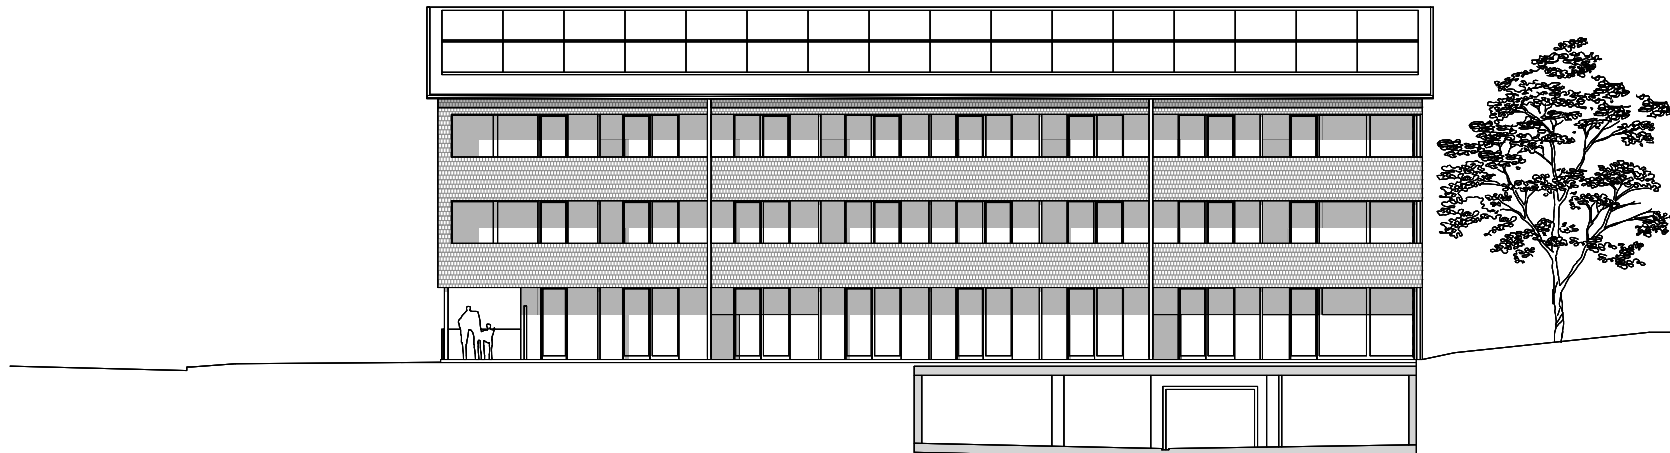

HAUS A

Architekten **Hermann Kaufmann ZT GmbH**

Sportplatzweg 5 A-6858 Schwarzach
T +43 (0)5572 58174 www.hermann-kaufmann.at
office@hermann-kaufmann.at

Publikationsplan
2_veröffentlichungen hk IV

Projektnummer Archiv
12_26

Plannummer CAD
1083

M 1:250

Projekt

Planinhalt

NEUES WOHNEN KRUMBACH

ANSICHT SÜD