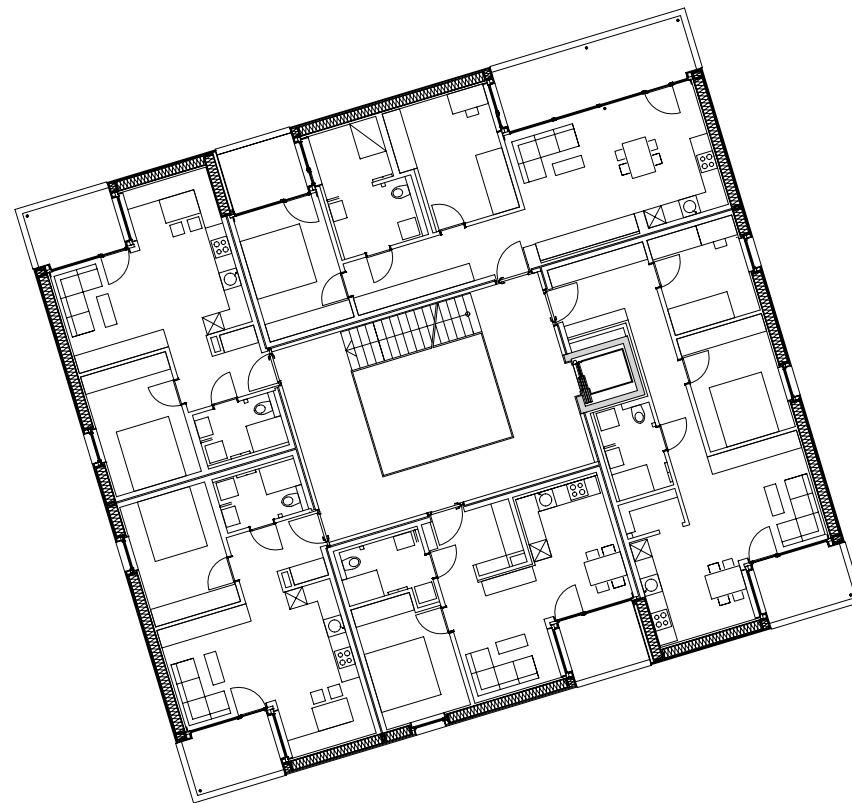

Plannummer CAD
 1077

M 1:250

Projekt

Planinhalt

NEUES WOHNEN KRUMBACH

1. OBERGESCHOSS

Architekten **Hermann Kaufmann ZT GmbH**

Sportplatzweg 5 A-6858 Schwarzach
 T +43 (0)5572 58174 www.hermann-kaufmann.at
office@hermann-kaufmann.at

Publikationsplan
 2_veröffentlichungen hk IV

Projektnummer Archiv
 12_26

Plannummer CAD
 1078

M 1:250

Projekt

Planinhalt

NEUES WOHNEN KRUMBACH

2. OBERGESCHOSS