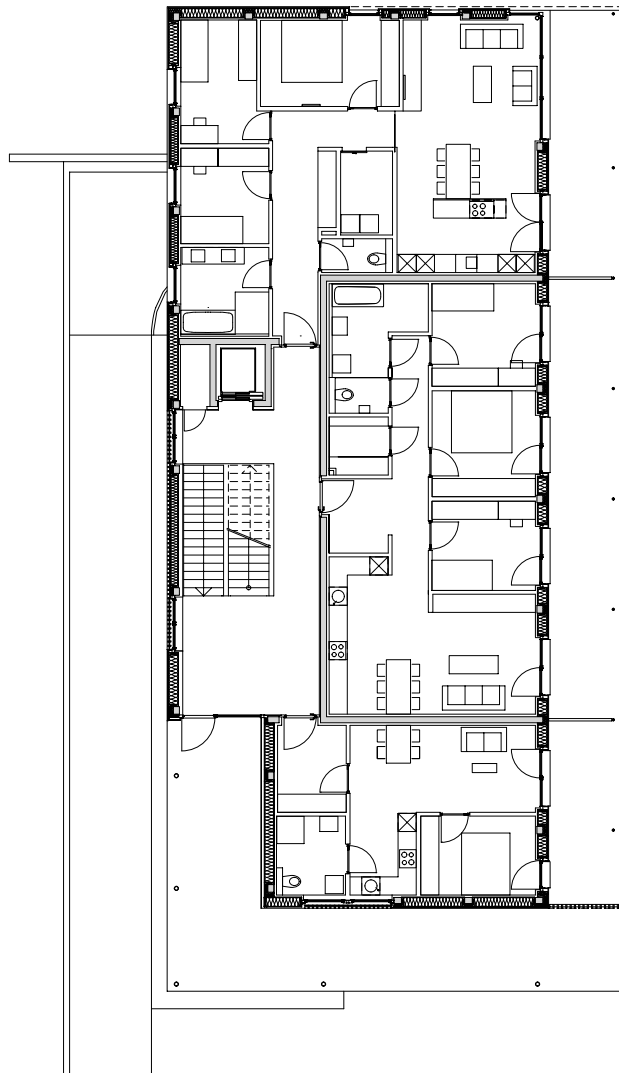

Plannummer CAD
 1079

M 1:250

Projekt

Planinhalt

NEUES WOHNEN KRUMBACH

UNTERGESCHOSS

Architekten **Hermann Kaufmann ZT GmbH**

Sportplatzweg 5 A-6858 Schwarzach
 T +43 (0)5572 58174 www.hermann-kaufmann.at
office@hermann-kaufmann.at

Publikationsplan
 2_veröffentlichungen hk IV

Projektnummer Archiv
 12_26

Plannummer CAD
 1076

M 1:250

Projekt

Planinhalt

NEUES WOHNEN KRUMBACH

ERDGESCHOSS