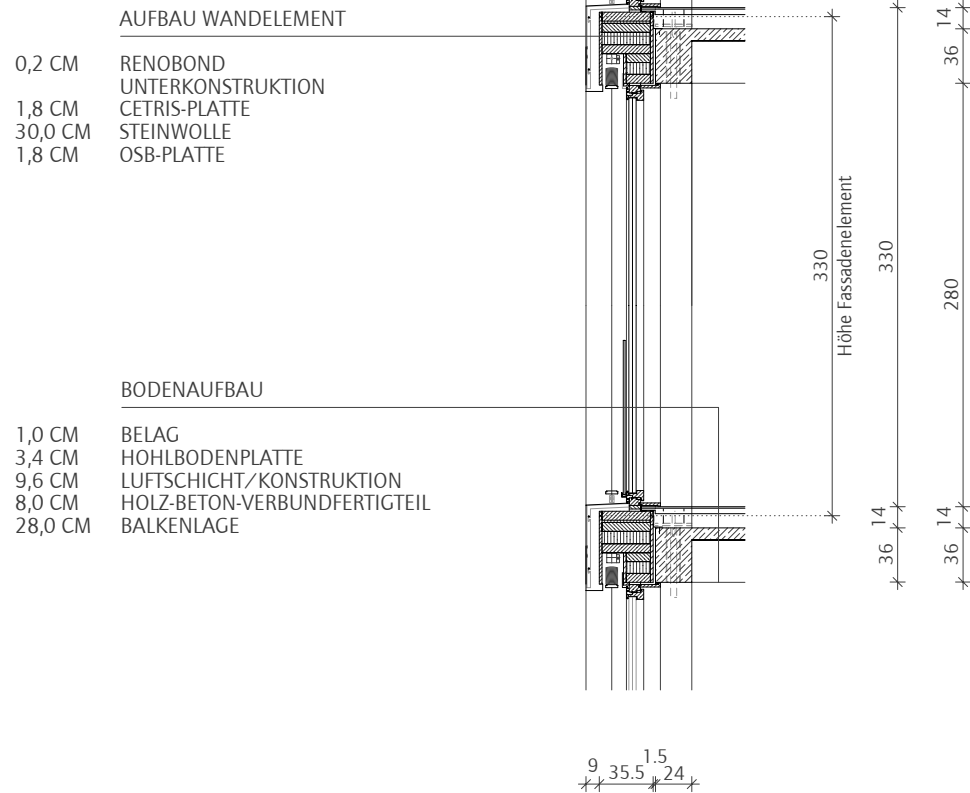

HK ARCHITEKTEN

Hermann Kaufmann + Partner ZT GmbH

Sportplatzweg 5, A-6858 Schwarzach, T +43 5572 58174

www.hkarchitekten.at, office@hkarchitekten.at

Publikationsplan

2_veröffentlichungen hk V

Projektnummer

10_21

Format

A4

Bearbeiter

jw

Plannummer CAD

443

M 1:50

Projekt

LCT ONE, Dornbirn

Planinhalt

FASSADENAUSSCHNITT