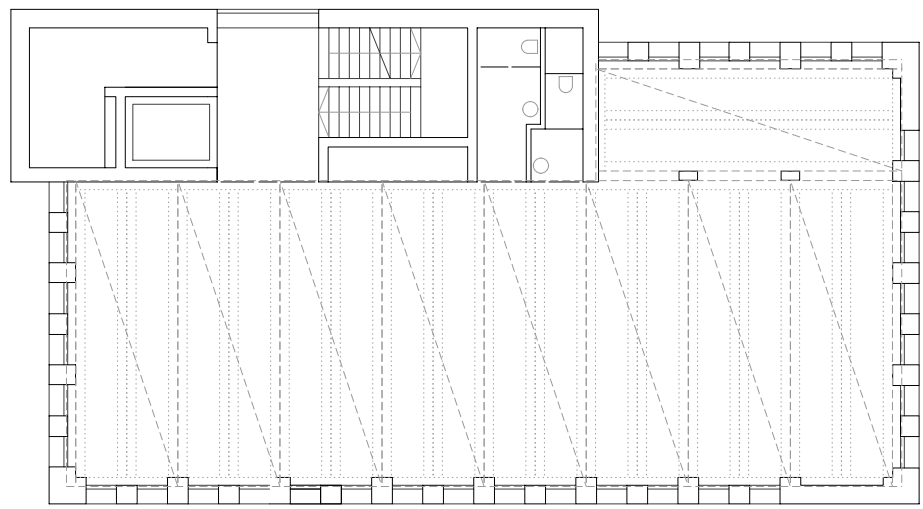

HK ARCHITEKTEN

Hermann Kaufmann + Partner ZT GmbH

Sportplatzweg 5, A-6858 Schwarzach, T +43 5572 58174

www.hkarchitekten.at, office@hkarchitekten.at

Publikationsplan

2_veröffentlichungen hk V

Format

A4

Plannummer CAD

433

Projekt

LCT ONE, Dornbirn

Projektnummer

10_21

Bearbeiter

jw

M 1:200

Planinhalt

REGELGESCHOSS