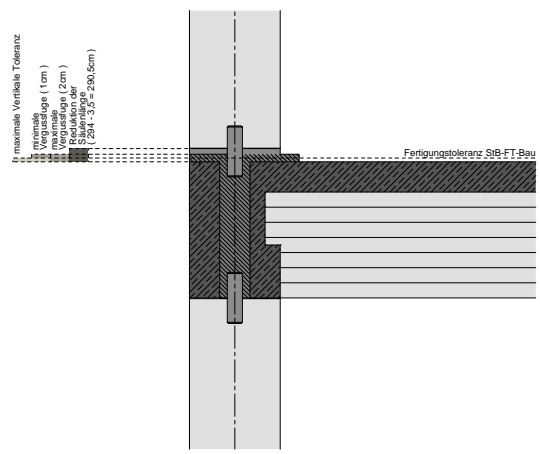

Projektnummer / Archiv
 10_21

Publikationsplan

M 1:33

Projekt

Planinhalt

LCT ONE, Dornbirn

ELEMENTE LÄNGS UND QUER

ANSCHLUSS KERN (SCHACHT) MIT DECKENKOFFER
PRINZIPIDETAIL