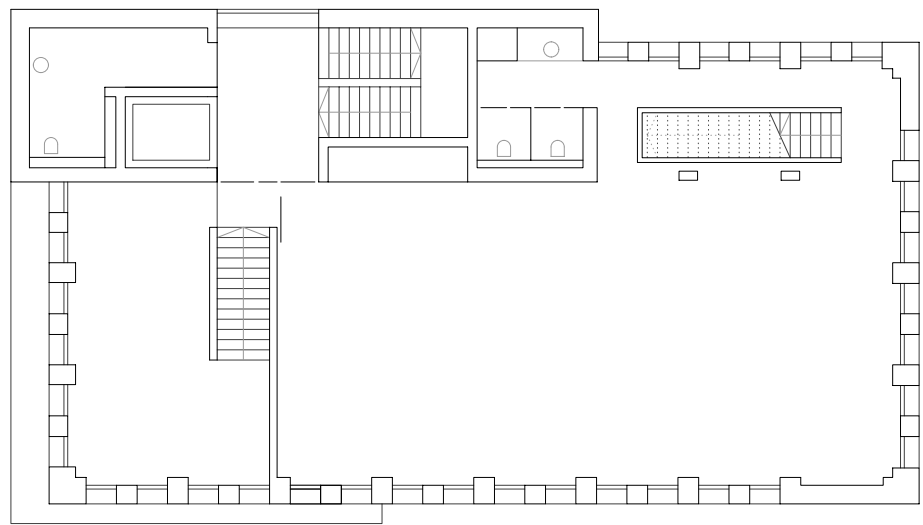

HK ARCHITEKTEN

Hermann Kaufmann + Partner ZT GmbH

Sportplatzweg 5, A-6858 Schwarzach, T +43 5572 58174

www.hkarchitekten.at, office@hkarchitekten.at

Publikationsplan

2_veröffentlichungen hk V

Format

A4

Plannummer CAD

432

Projekt

LCT ONE, Dornbirn

Projektnummer

10_21

Bearbeiter

jw

M 1:200

Planinhalt

OBERGESCHOSS