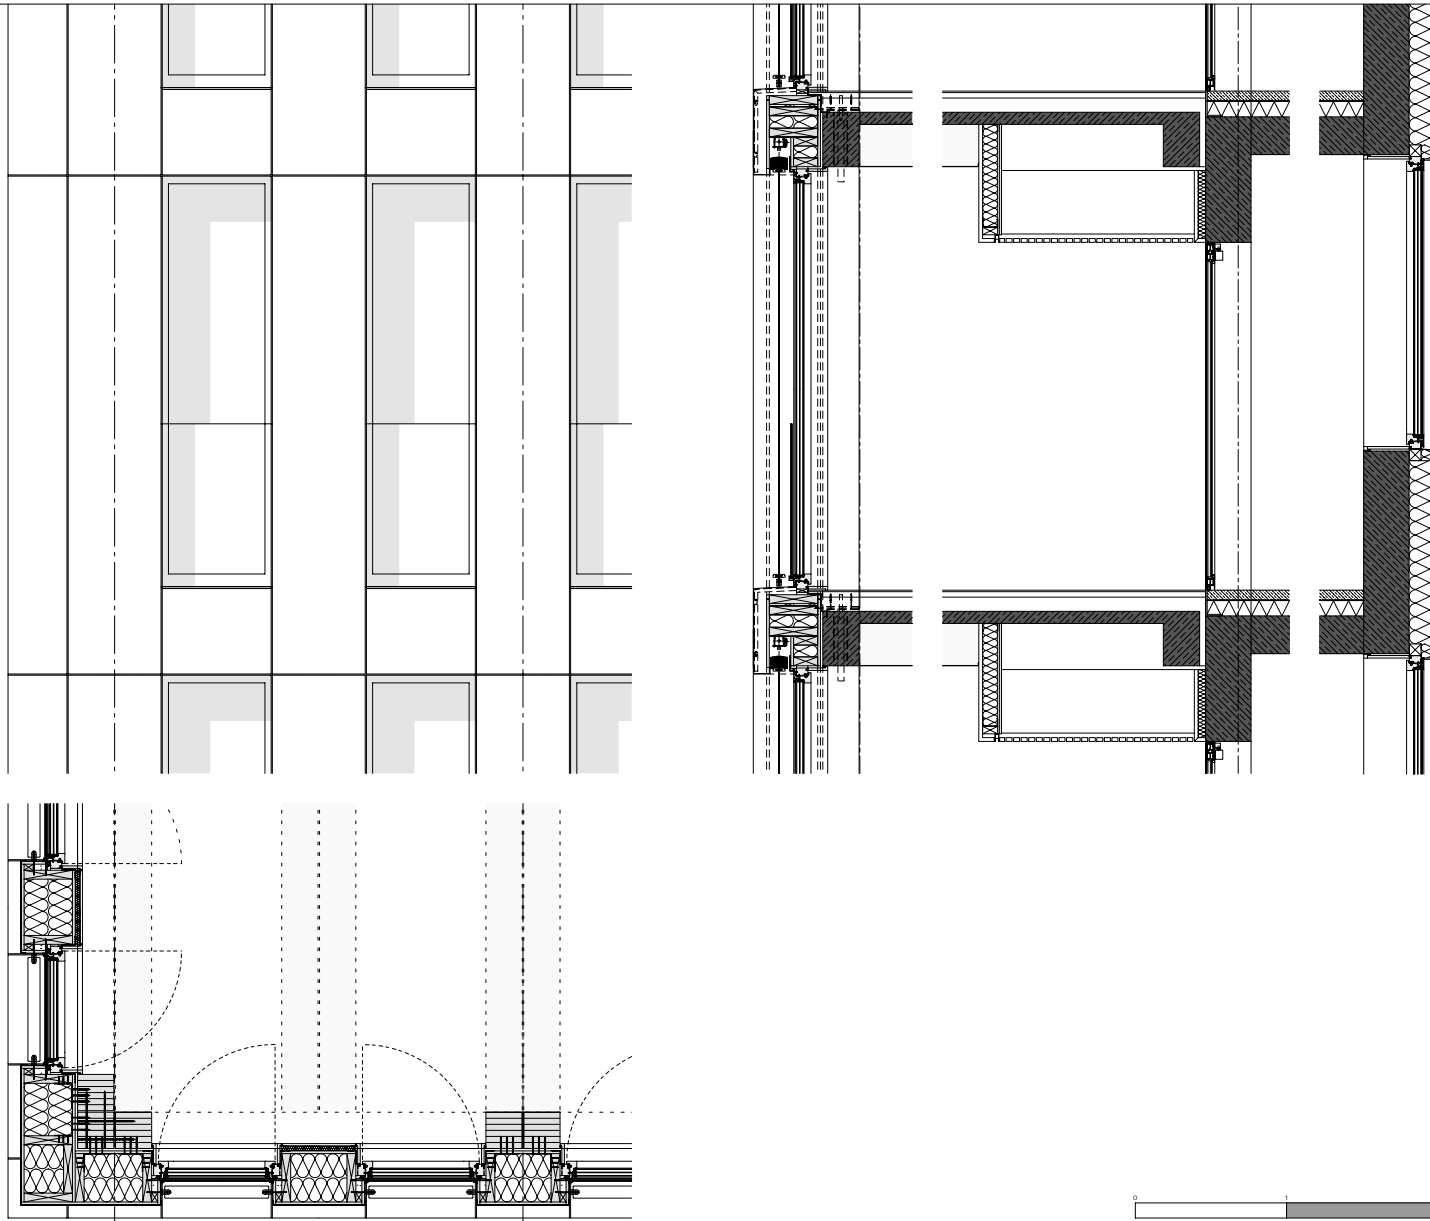

Architekten **Hermann Kaufmann ZT GmbH**

Sportplatzweg 5 A-6858 Schwarzach
T +43 (0)5572 58174 www.hermann-kaufmann.at
office@hermann-kaufmann.at

Plannummer CAD
2_veröffentlichungen hk IV / 0255

Projektnummer / Archiv
10_21

Publikationsplan

M 1:50

Projekt

Planinhalt

LCT ONE, Dornbirn

FASSADENDETAILSCHNITT