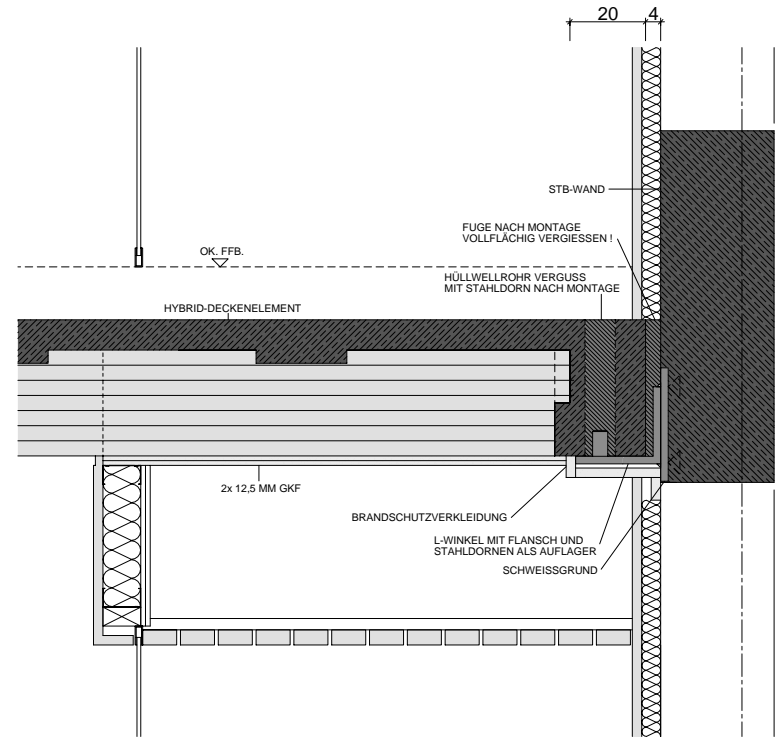

Projektnummer / Archiv
 10_21

Publikationsplan

M 1:33

Projekt

Planinhalt

LCT ONE, Dornbirn

ELEMENTE LÄNGS UND QUER

ANSCHLUSS KERN (SCHACHT) MIT DECKENKOFFER
PRINZIPIDETAIL