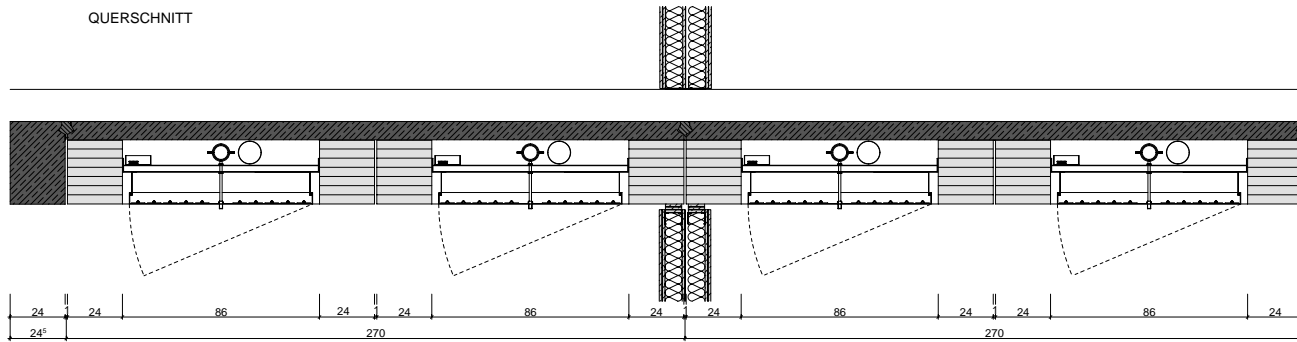

QUERSCHNITT