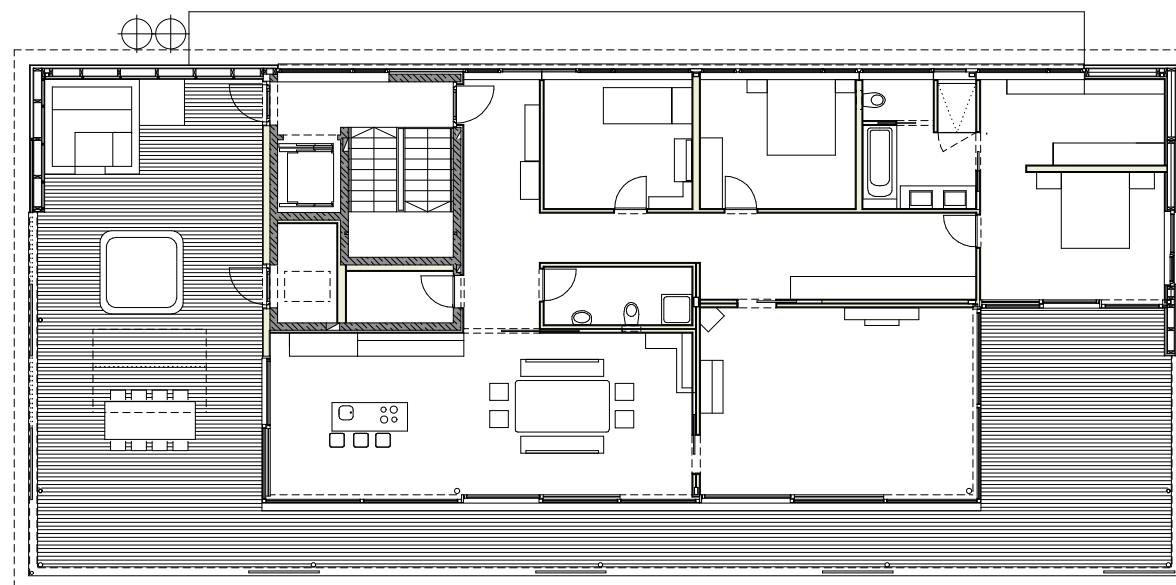

Projekt Nr. Plan Nr.	Index	Datum
		19.02.2010

Kurzbezeichnung SPEK-EGG	Gez.	M 1:200
-----------------------------	------	---------

GEWERK

WOHN- UND GESCHÄFTSHAUS "GERBE 23", EGG

1. OBERGESCHOSS

Architekten **Hermann Kaufmann ZT GmbH**