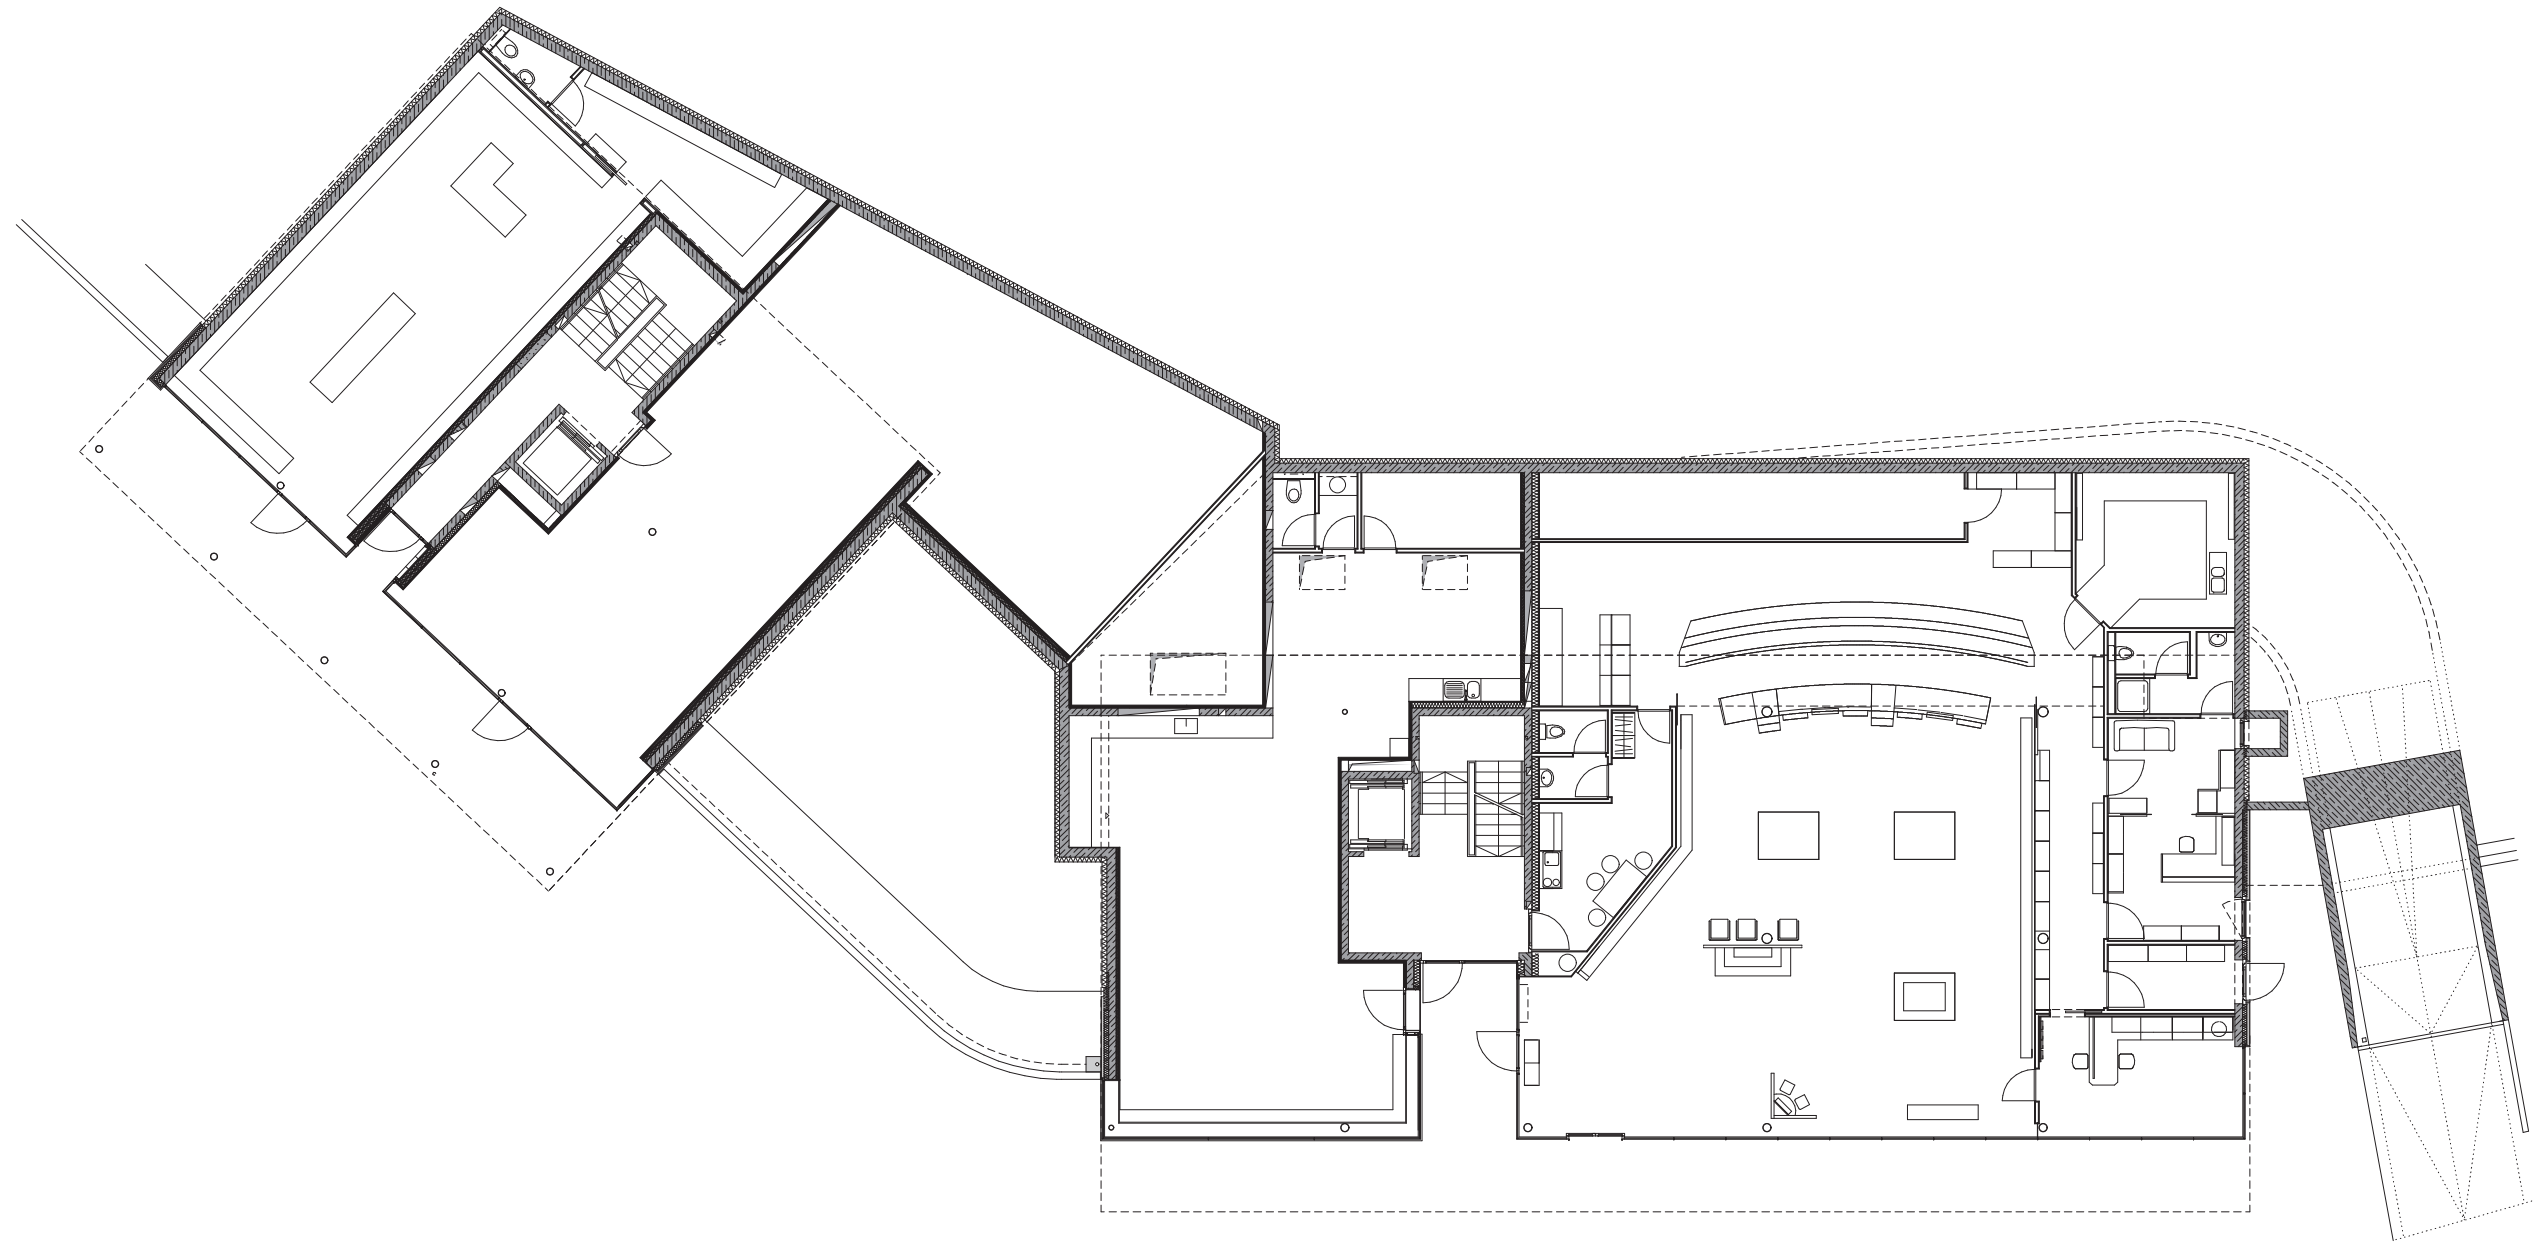

Publikationsplan

1:1500

Projekt

Planinhalt

RAIBA UND GERBE EGG

LAGEPLAN

Architekten **Hermann Kaufmann ZT GmbH**

Sportplatzweg 5 A-6858 Schwarzach
 T +43 (0)5572 58174 www.hermann-kaufmann.at
 office@hermann-kaufmann.at