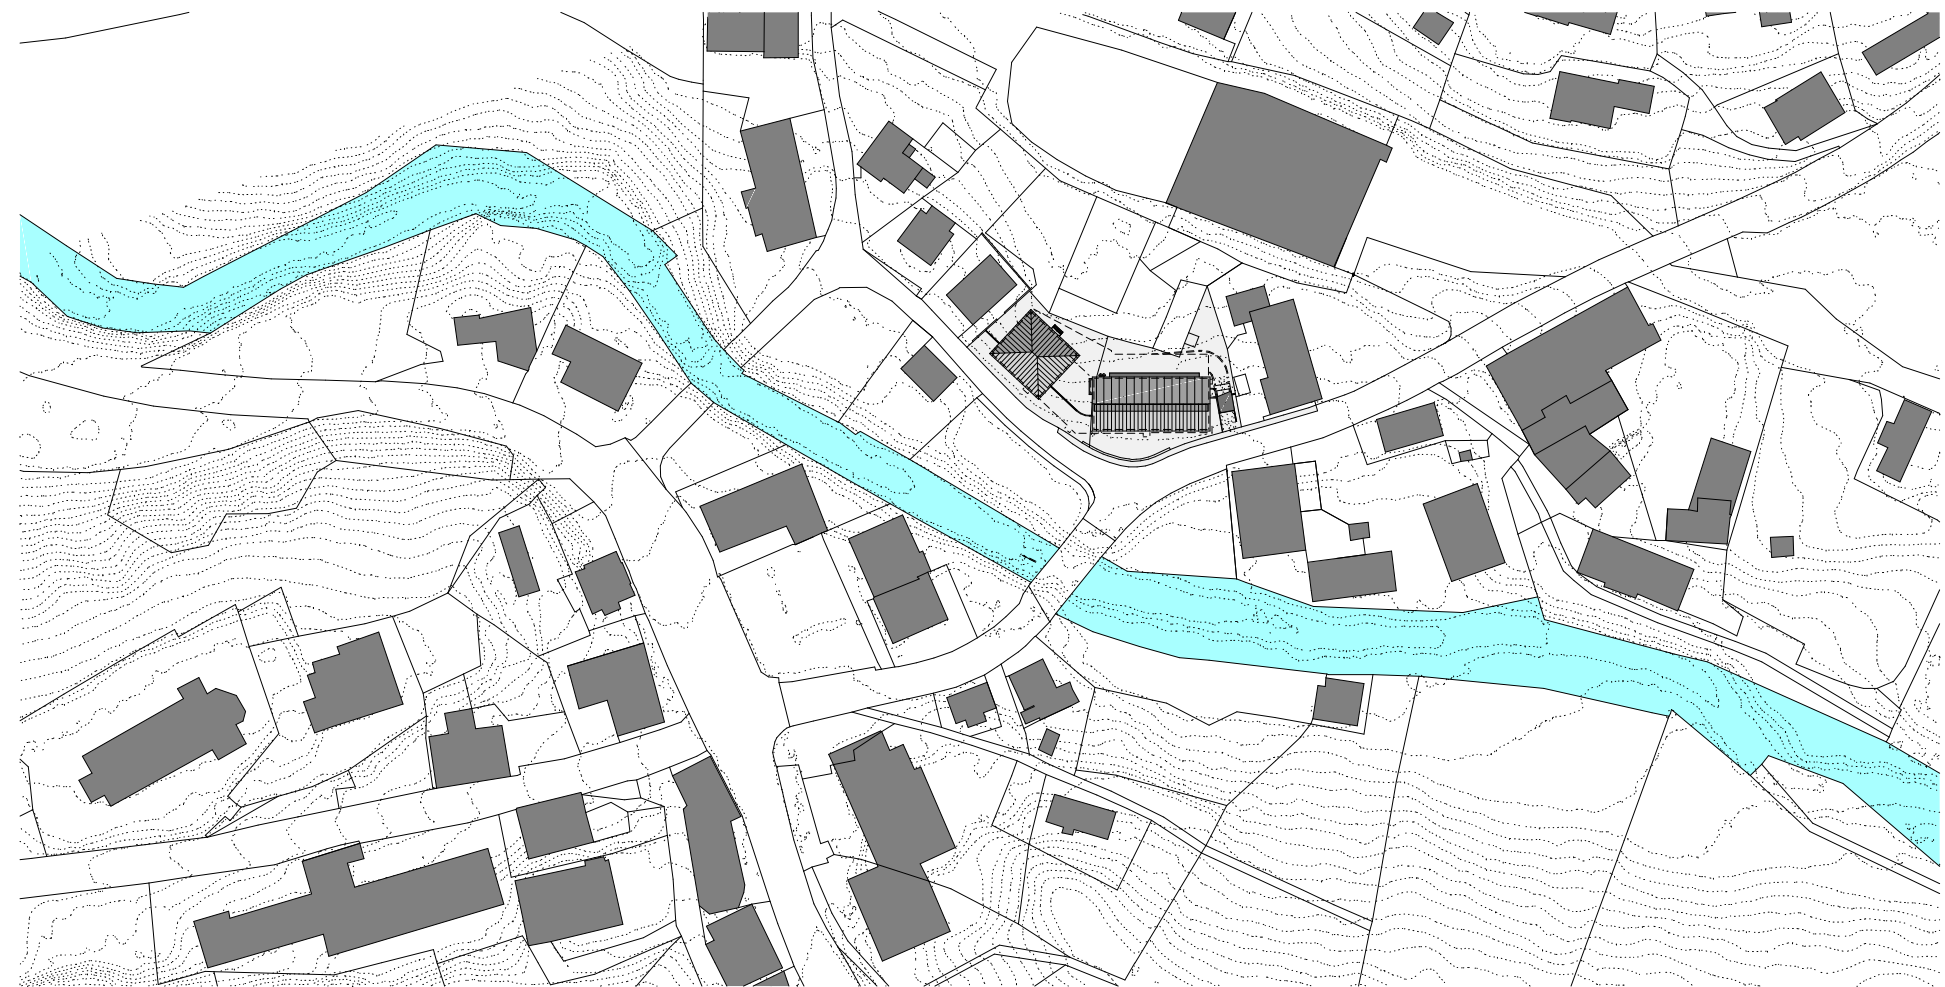

Architekten **Hermann Kaufmann ZT GmbH**
Sportplatzweg 5 A-6858 Schwarzach
T +43 (0)5572 58174 www.hermann-kaufmann.at
office@hermann-kaufmann.at

Bauherren

Projekt Nr. Plan Nr.	Index	Datum
		19.02.2010

Kurzbezeichnung SPEK-EGG	Gez.	M 1:2000

GEWERK

WOHN- UND GESCHÄFTSHAUS "GERBE 23", EGG

LAGEPLAN MIT HÖHENSCHICHTLINIEN