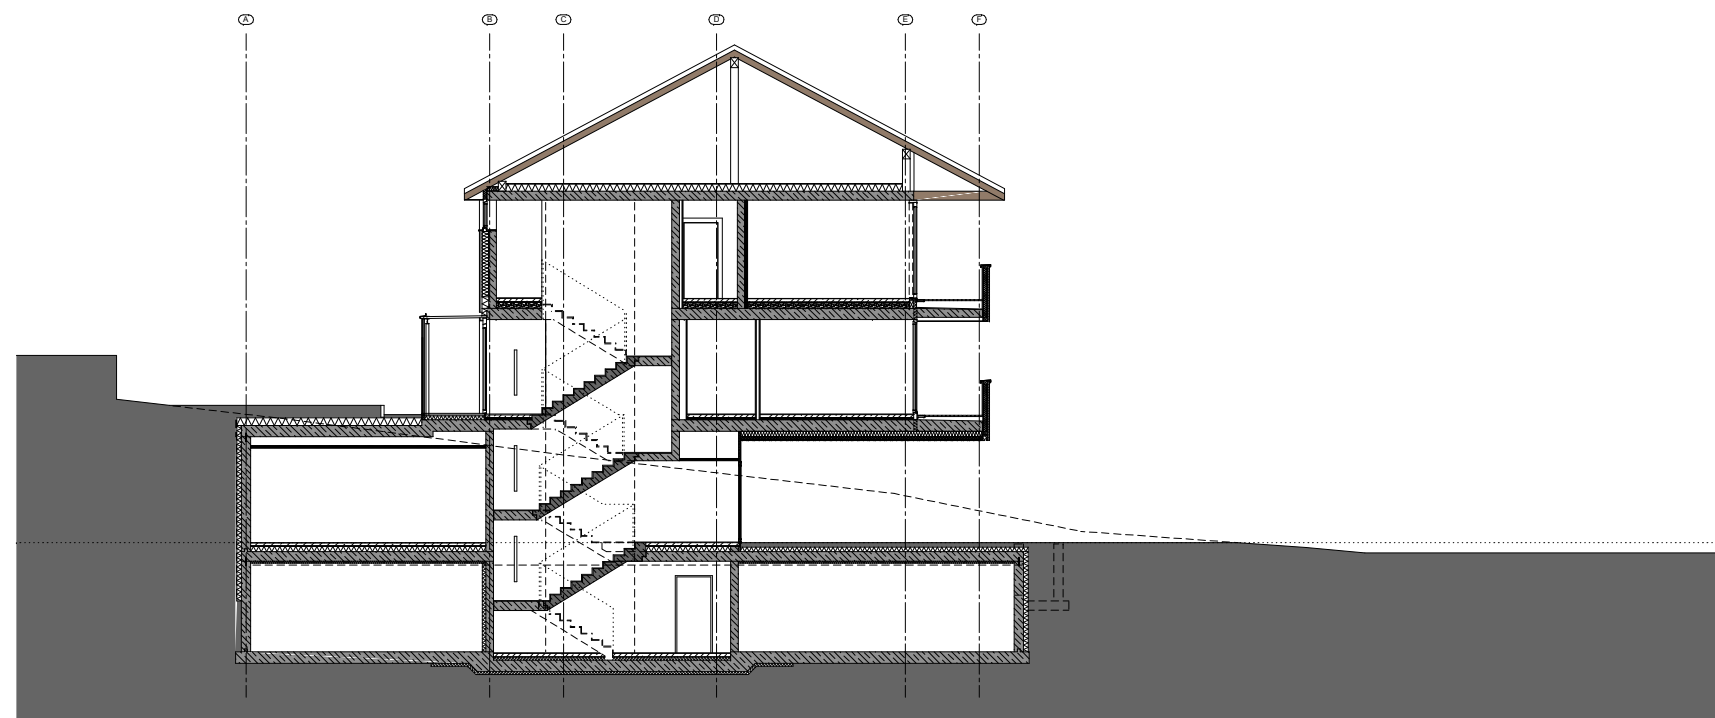

Architekten **Hermann Kaufmann ZT GmbH**
Sportplatzweg 5 A-6858 Schwarzach
T +43 (0)5572 58174 www.hermann-kaufmann.at
office@hermann-kaufmann.at

Bauherren

Projekt Nr. Plan Nr.	Index	Datum
		19.02.2010

Kurzbezeichnung SPEK-EGG	Gez.	M 1:200

GEWERK

WOHN- UND GESCHÄFTSHAUS "GERBE 23", EGG

1. OBERGESCHOSS