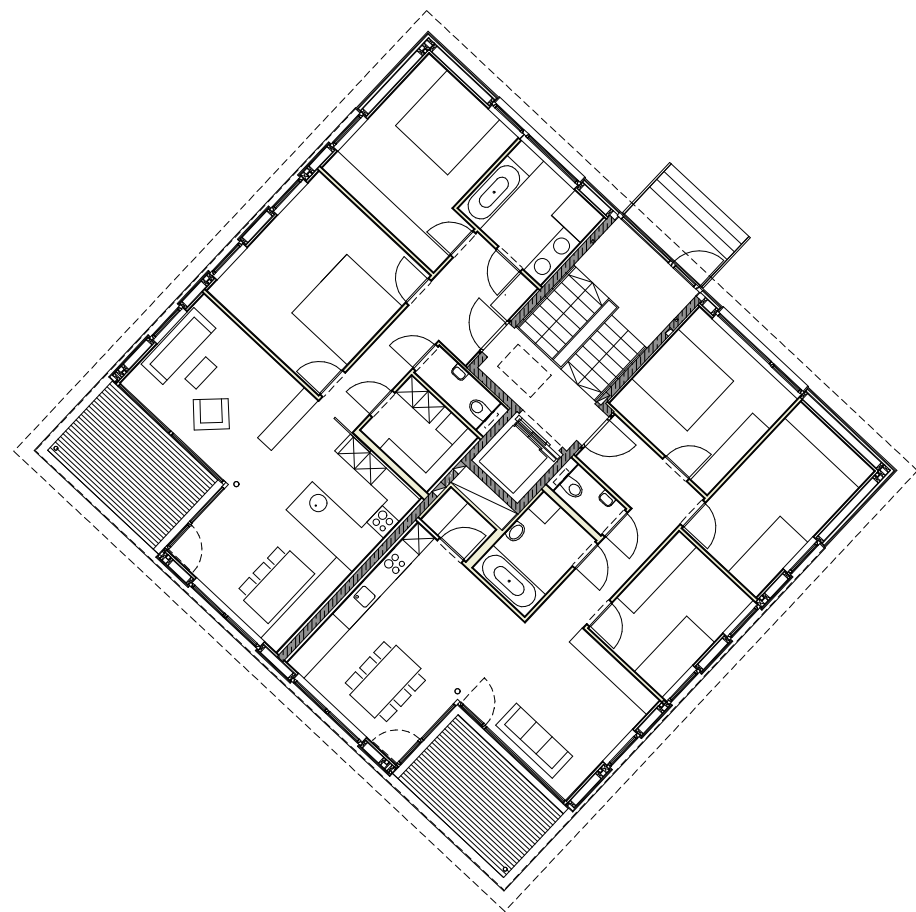

Projekt Nr. Plan Nr.	Index	Datum
		19.02.2010

Kurzbezeichnung SPEK-EGG	Gez.	M 1:200
-----------------------------	------	---------

GEWERK

WOHN- UND GESCHÄFTSHAUS "GERBE 23", EGG

1. OBERGESCHOSS

Architekten **Hermann Kaufmann ZT GmbH**