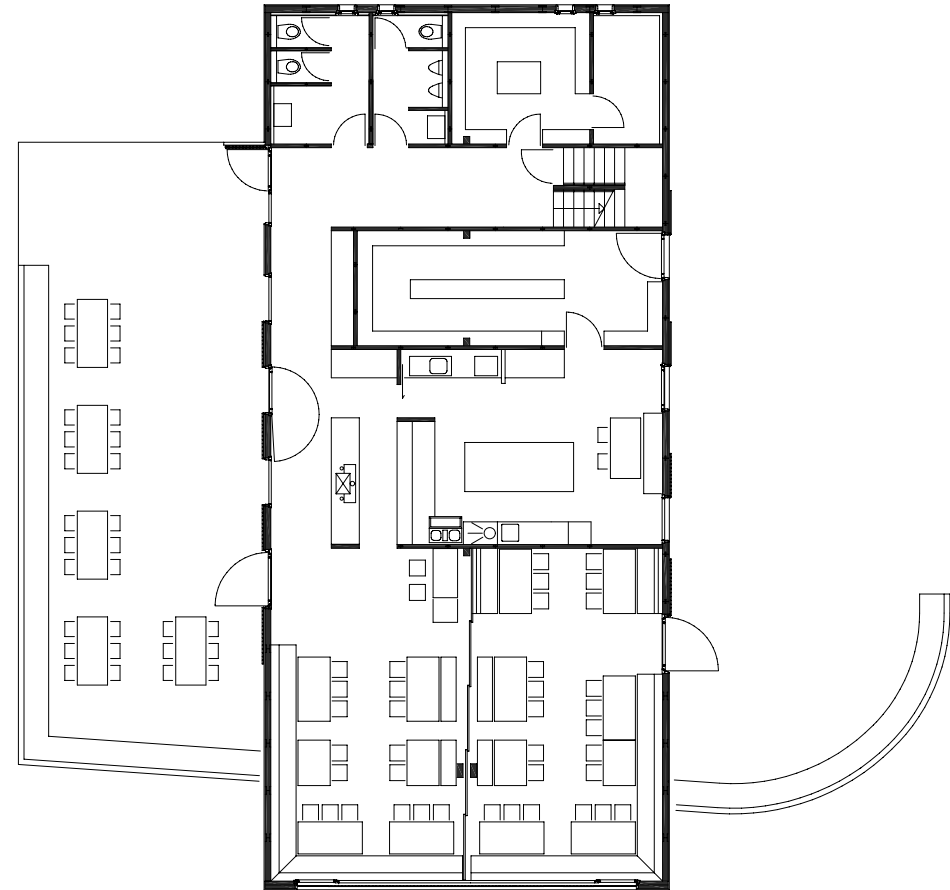

Plannummer CAD
2_veröffentlichungen hk III / 983

Projektnummer Archiv
548

Publikationsplan

M 1:200

Projekt

NEUBAU OLPERERHÜTTE ZILLERTALER ALPEN

Planinhalt

UNTERGESCHOSS