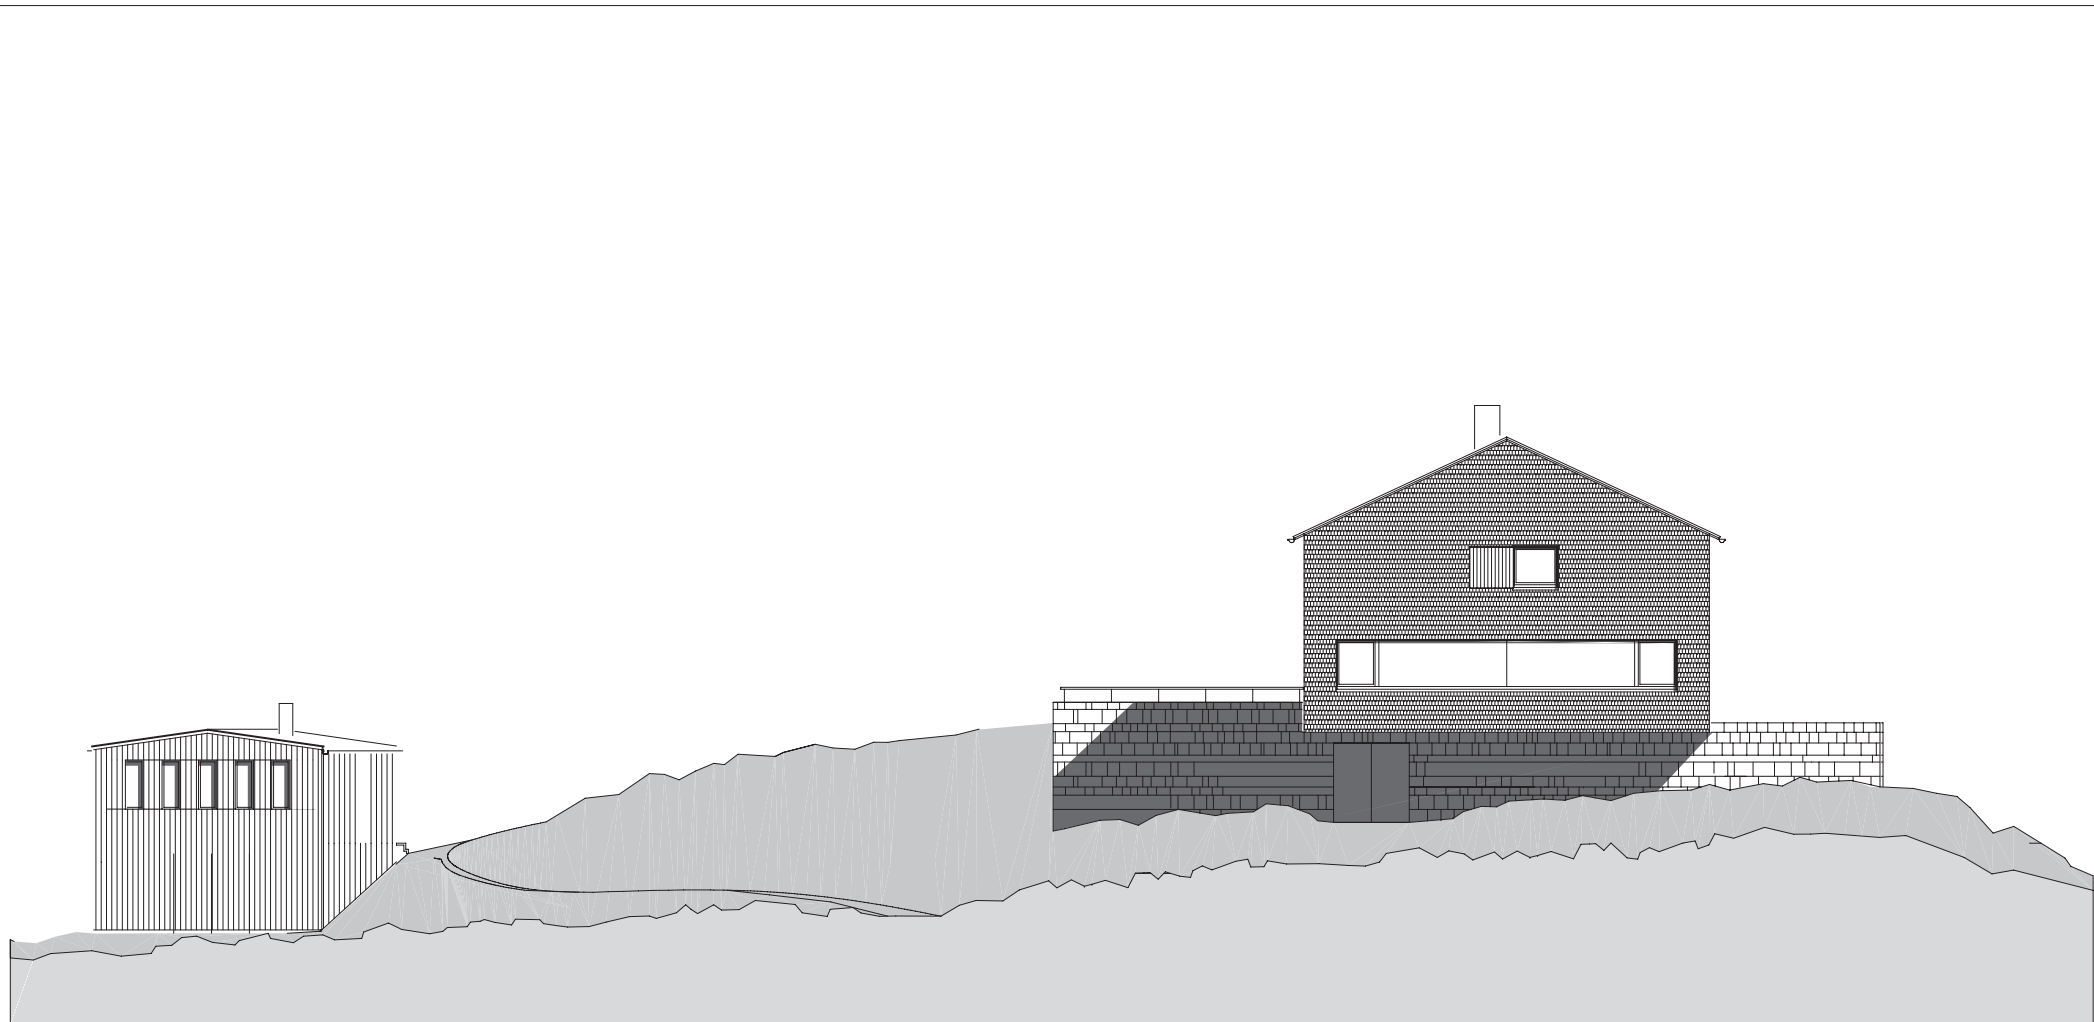

Architekten **Hermann Kaufmann ZT GmbH**

Sportplatzweg 5 A-6858 Schwarzach
T ++43 (0)5572 58174 www.hermann-kaufmann.at
office@hermann-kaufmann.at

Plannummer CAD
2_veröffentlichungen hk III / 990

Projektnummer Archiv
548

Publikationsplan

M 1:200

Projekt

NEUBAU OLPERERHÜTTE ZILLERTALER ALPEN

Planinhalt

ANSICHT SÜD-OST