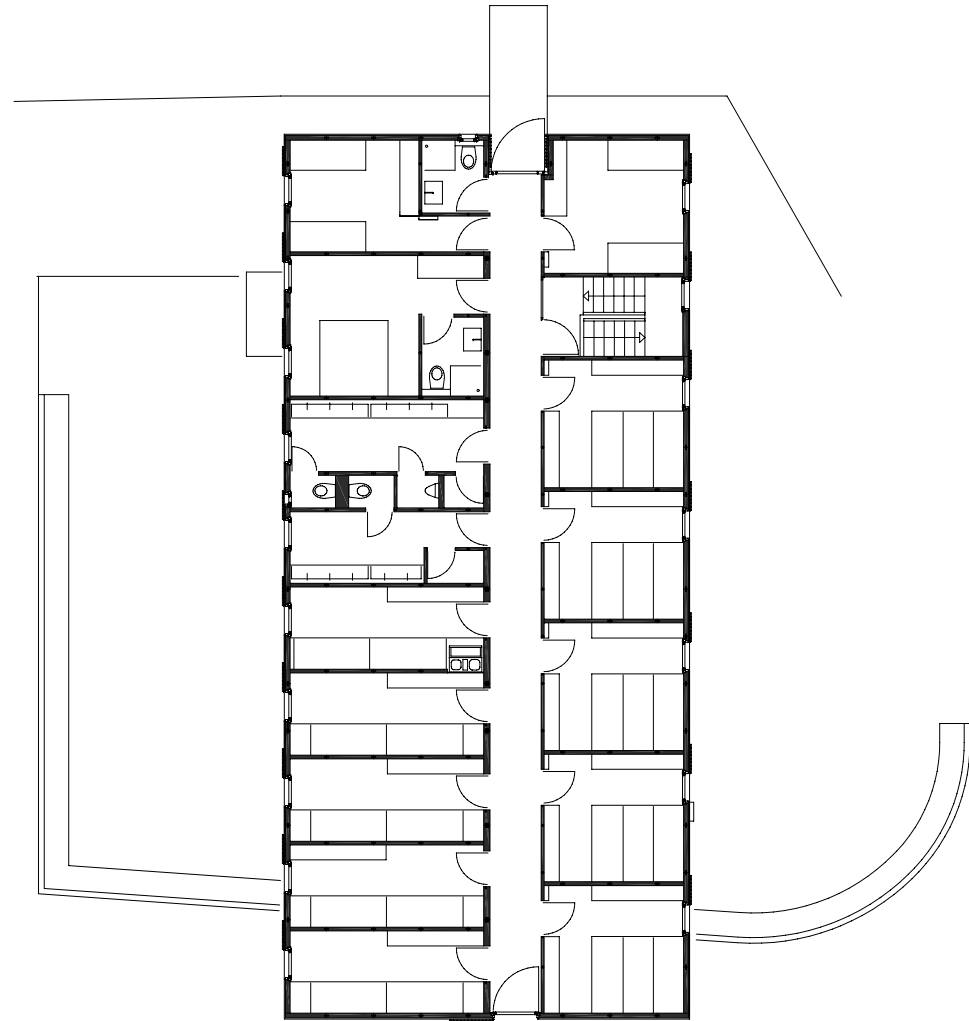

Architekten **Hermann Kaufmann ZT GmbH**

Sportplatzweg 5 A-6858 Schwarzach
T ++43 (0)5572 58174 www.hermann-kaufmann.at
office@hermann-kaufmann.at

Plannummer CAD
2_veröffentlichungen hk III / 985

Projektnummer Archiv
548

Publikationsplan

M 1:200

Projekt

NEUBAU OLPERERHÜTTE ZILLERTALER ALPEN

Planinhalt

OBERGESCHOSS