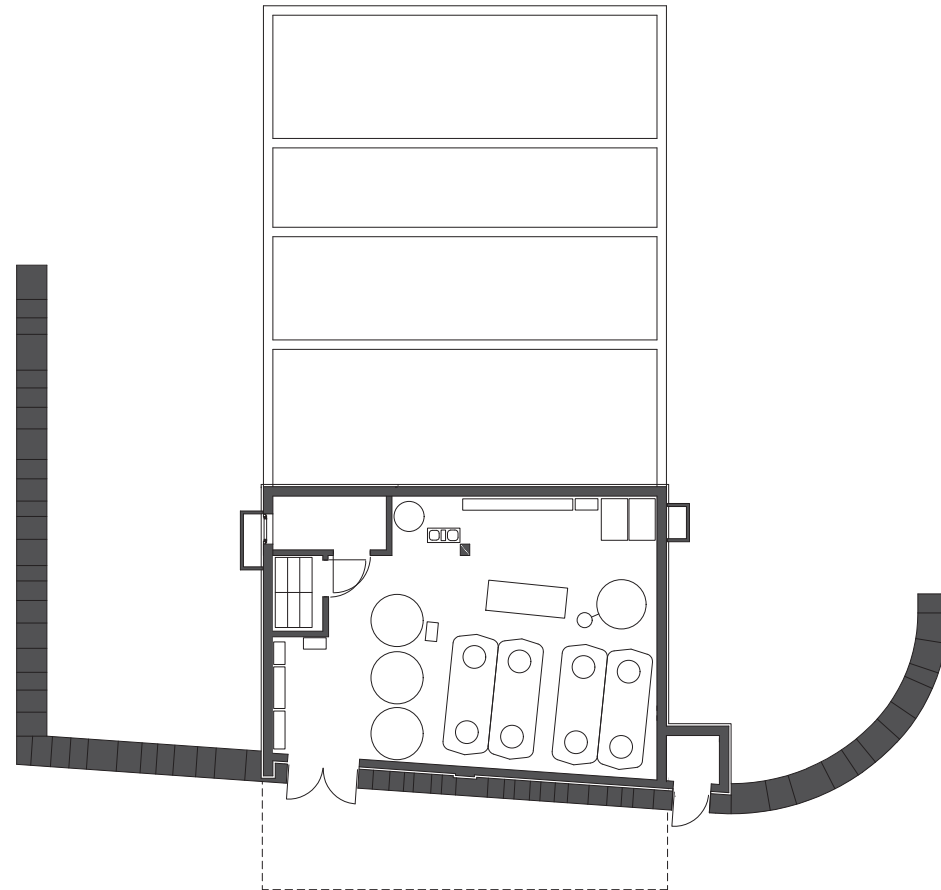

Architekten **Hermann Kaufmann ZT GmbH**

Sportplatzweg 5 A-6858 Schwarzach
T ++43 (0)5572 58174 www.hermann-kaufmann.at
office@hermann-kaufmann.at

Plannummer CAD
2_veröffentlichungen hk III / 983

Projektnummer Archiv
548

Publikationsplan

M 1:200

Projekt

NEUBAU OLPERERHÜTTE ZILLERTALER ALPEN

Planinhalt

UNTERGESCHOSS