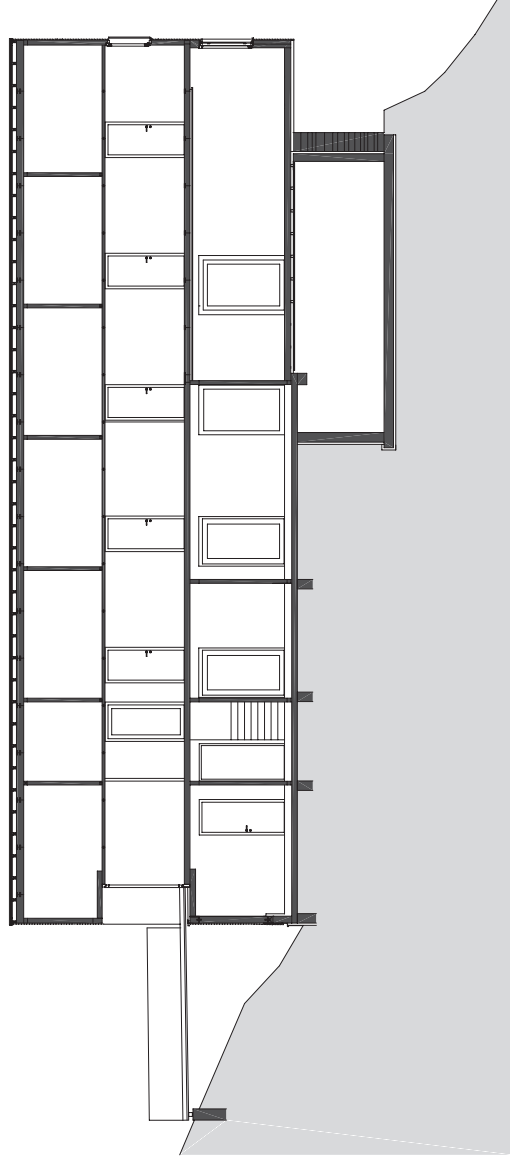

Plannummer CAD
2_veröffentlichungen hk III / 985

Projektnummer Archiv
548

Publikationsplan

M 1:200

Projekt

NEUBAU OLPERERHÜTTE ZILLERTALER ALPEN

Planinhalt

OBERGESCHOSS