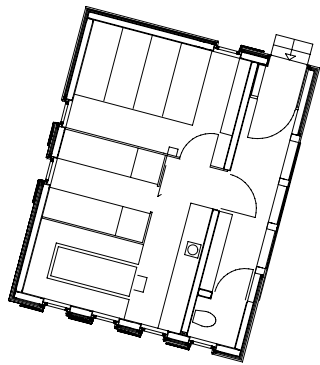

Plannummer CAD
2_veröffentlichungen hk III / 983

Projektnummer Archiv
548

Publikationsplan

M 1:200

Projekt

NEUBAU OLPERERHÜTTE ZILLERTALER ALPEN

Planinhalt

UNTERGESCHOSS