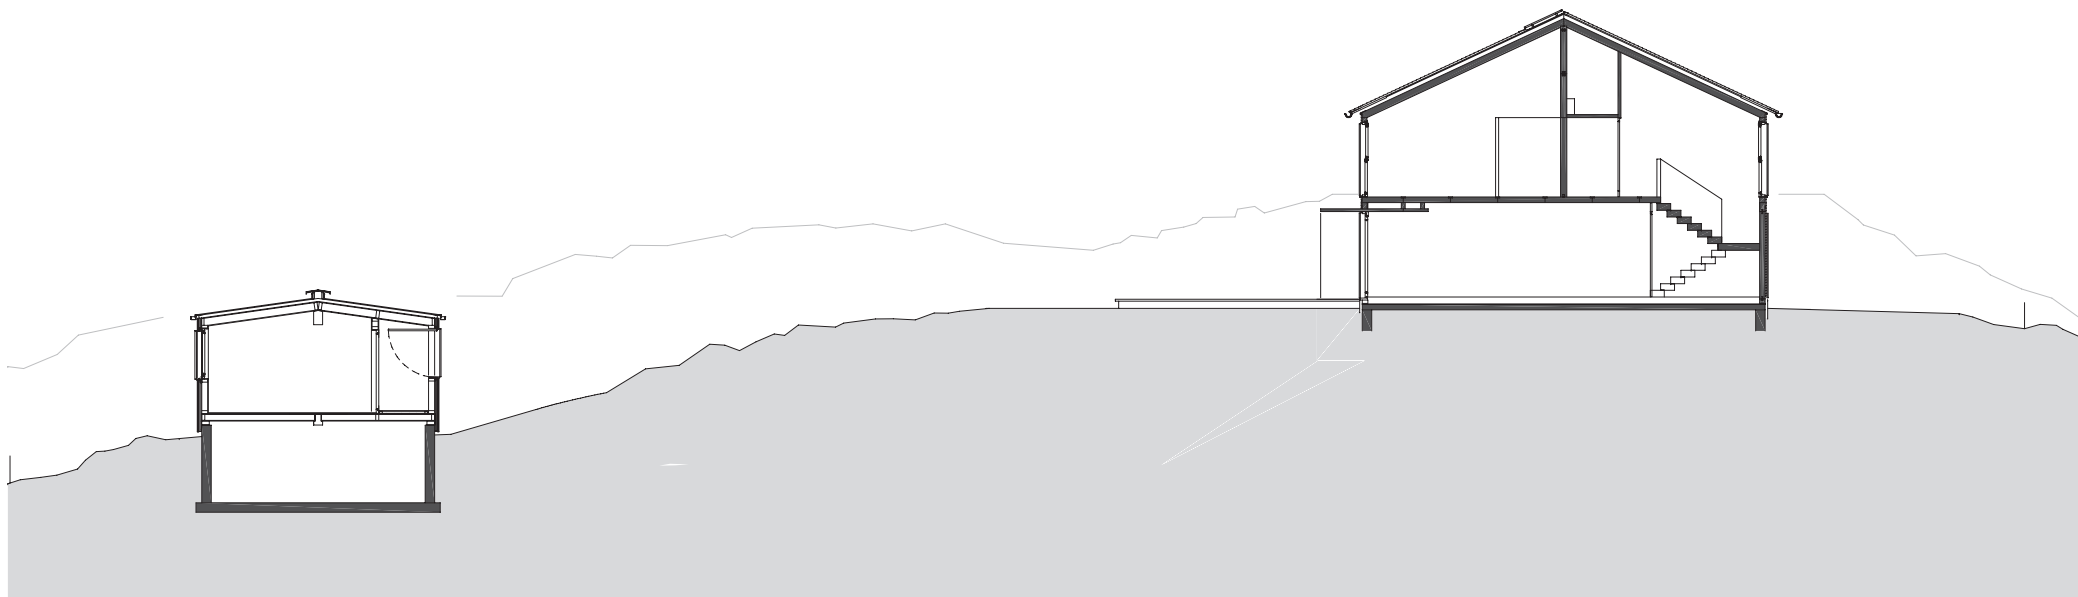

Architekten **Hermann Kaufmann ZT GmbH**

Sportplatzweg 5 A-6858 Schwarzach
T ++43 (0)5572 58174 www.hermann-kaufmann.at
office@hermann-kaufmann.at

Plannummer CAD
2_veröffentlichungen hk III / 986

Projektnummer Archiv
548

Publikationsplan

M 1:200

Projekt

NEUBAU OLPERERHÜTTE ZILLERTALER ALPEN

Planinhalt

QUERSCHNITT