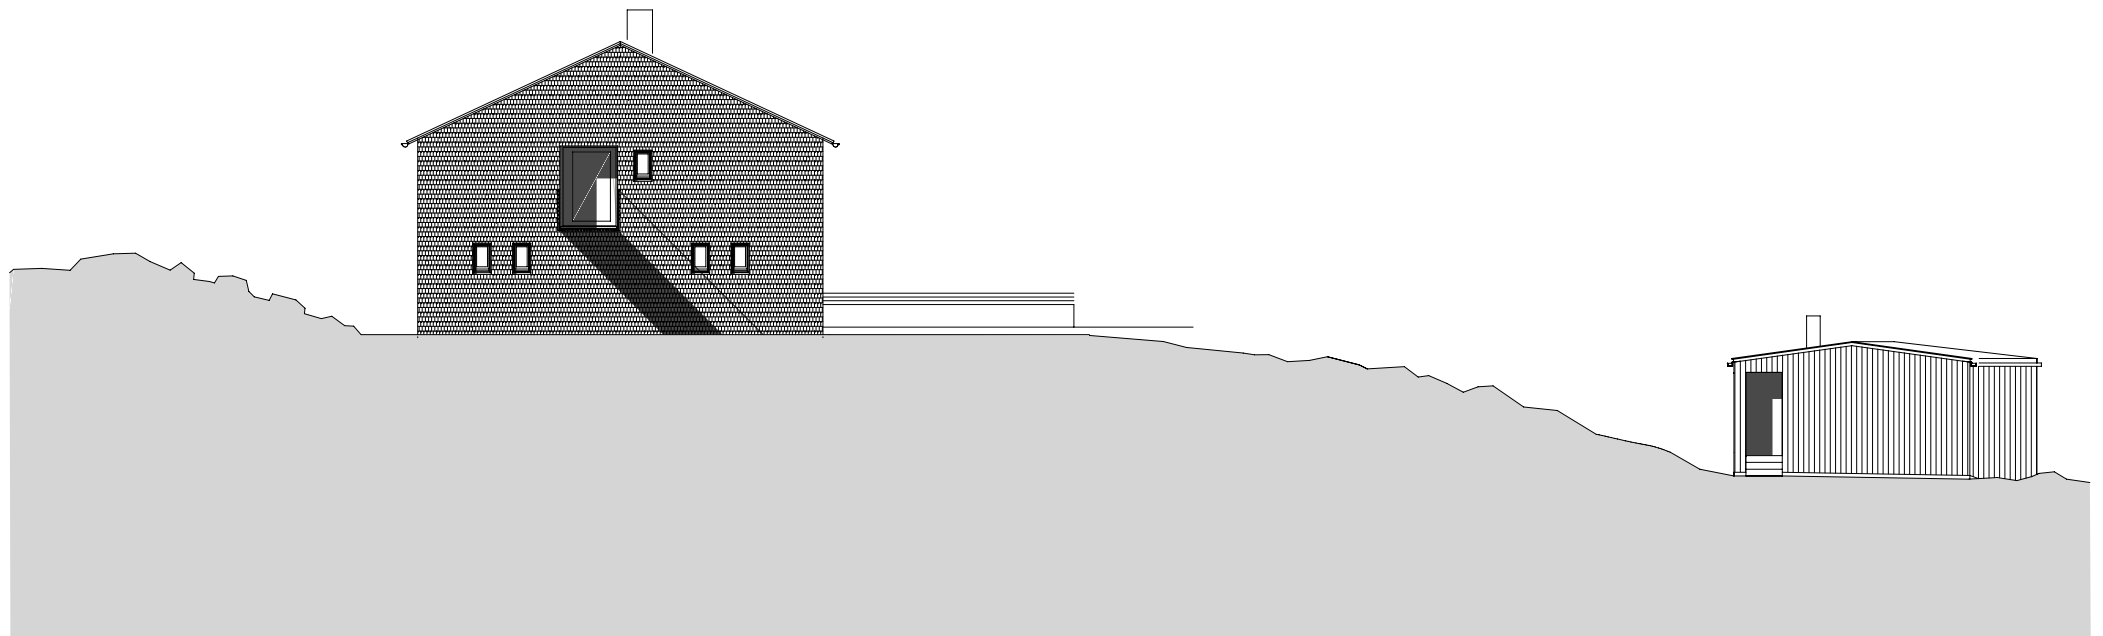

Plannummer CAD
2_veröffentlichungen hk III / 985

Projektnummer Archiv
548

Publikationsplan

M 1:200

Projekt

NEUBAU OLPERERHÜTTE ZILLERTALER ALPEN

Planinhalt

OBERGESCHOSS

Plannummer CAD
 2_veröffentlichungen hk III / 989

Projektnummer Archiv
 548

Publikationsplan

M 1:200

Projekt

NEUBAU OLPERERHÜTTE ZILLERTALER ALPEN

Planinhalt

ANSICHT NORD-OST

Plannummer CAD
 2_veröffentlichungen hk III / 990

Projektnummer Archiv
 548

Publikationsplan

M 1:200

Projekt

NEUBAU OLPERERHÜTTE ZILLERTALER ALPEN

Planinhalt

ANSICHT SÜD-OST

Publikationsplan

M 1:200

Projekt

NEUBAU OLPERERHÜTTE ZILLERTALER ALPEN

Planinhalt

ANSICHT SÜD-WEST