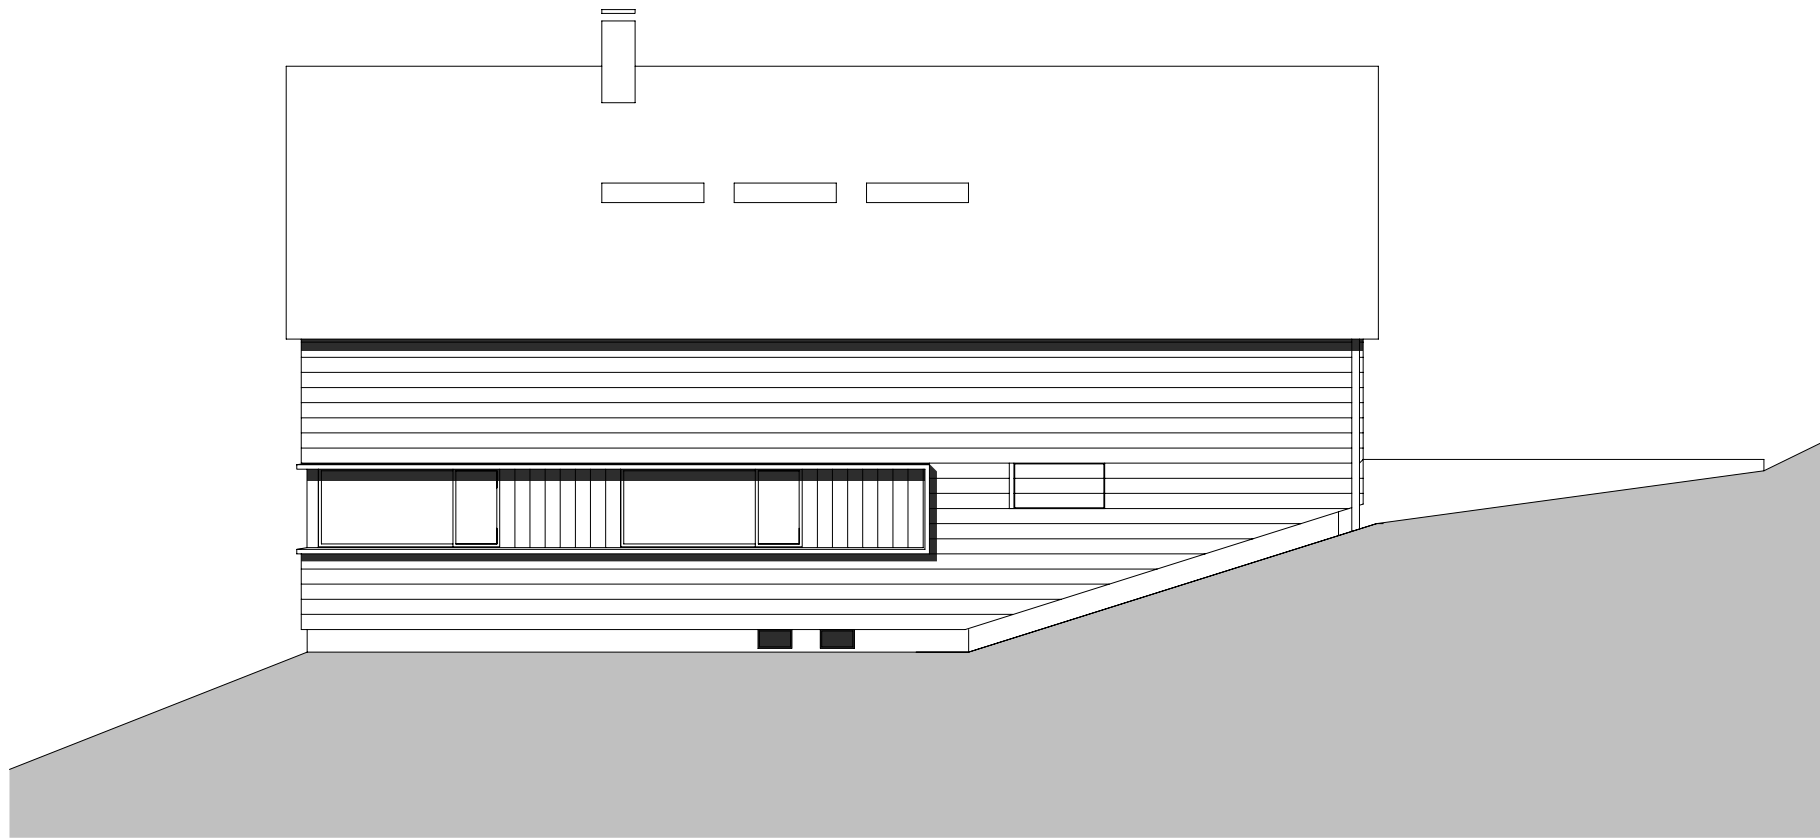

projektnummer archiv
436

projekt
NEUBAU VORSÄSSHÜTTE, ELMA

planung
DI HERMANN KAUFMANN

publikationsplan

plannummer cad
2_veröffentlichungen hk III / 617

planinhalt
ANSICHT NORD M 1:100

anschrift
T +43(0)5572/58174 F +43(0)5572/58013
6858 SCHWARZACH SPORTPLATZWEG 5
E-MAIL office@archbuero.at