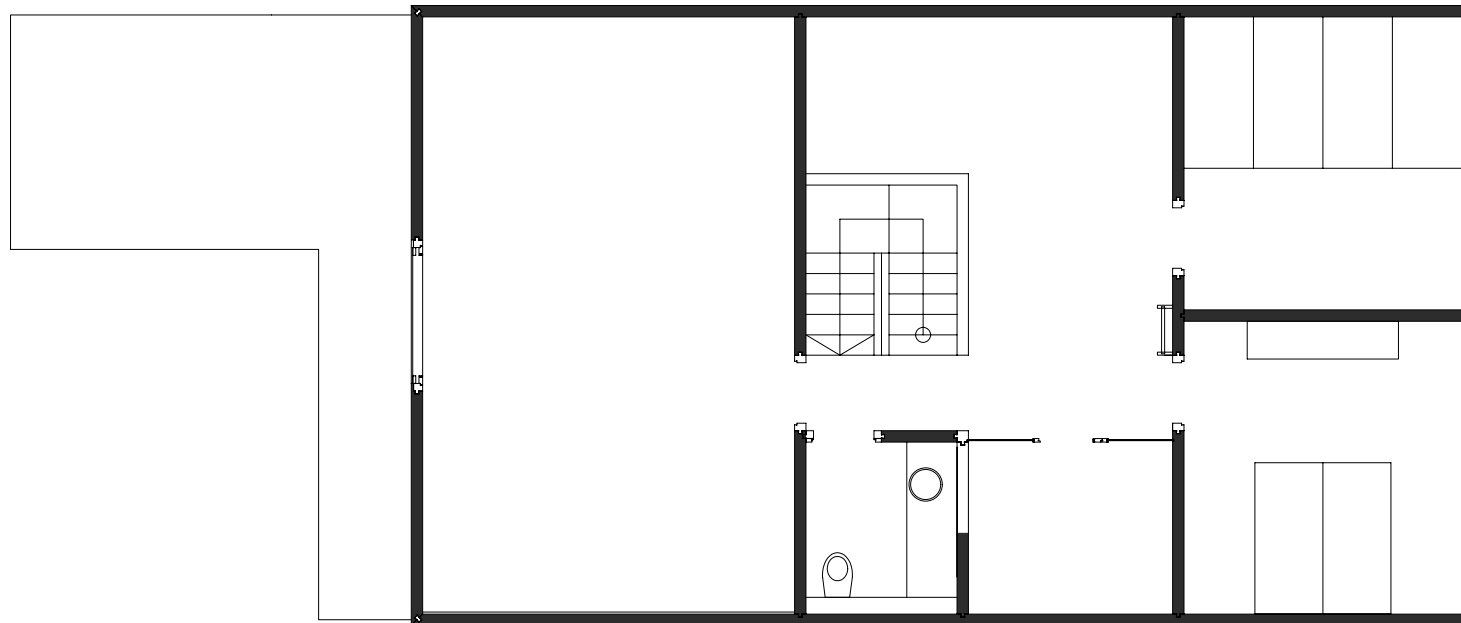

planung DI HERMANN KAUFMANN	publikationsplan	plannummer cad 2_veröffentlichungen hk III / 613	planinhalt OG 1 M 1:100
anschrift T +43(0)5572/58174 F +43(0)5572/58013 6858 SCHWARZACH SPORTPLATZWEG 5 E-MAIL office@archbuero.at	projektnummer archiv 436	projekt NEUBAU VORSÄSSHÜTTE, ELMA