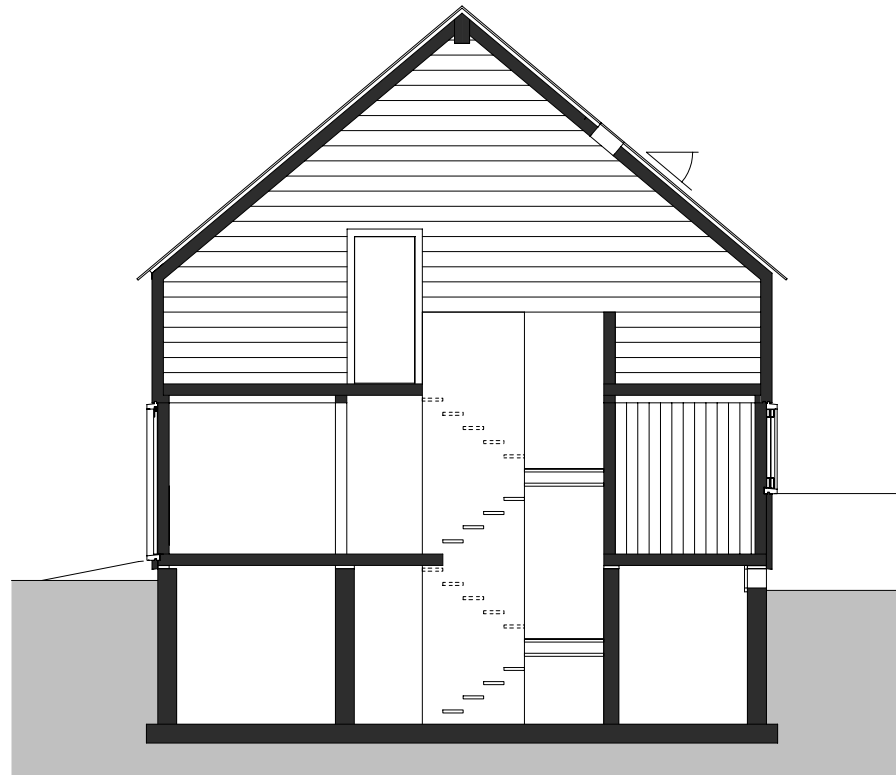

planung DI HERMANN KAUFMANN	publikationsplan	plannummer cad 2_veröffentlichungen hk III / 615	planinhalt SCHNITT 1 M 1:100
anschrift T +43(0)5572/58174 F +43(0)5572/58013	6858 SCHWARZACH SPORTPLATZWEG 5 E-MAIL office@archbuero.at	projektnummer archiv 436	projekt NEUBAU VORSÄSSHÜTTE, ELMA