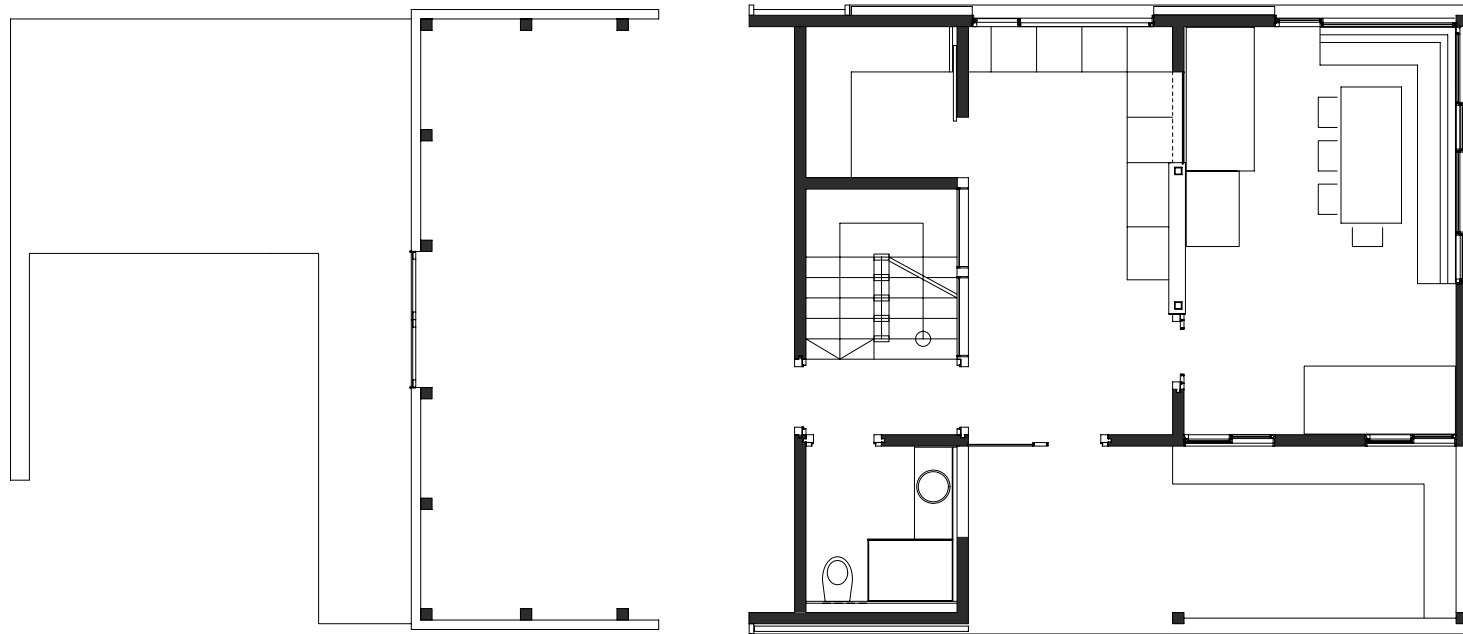

projektnummer archiv
436

projekt
NEUBAU VORSÄSSHÜTTE, ELMA

planung
DI HERMANN KAUFMANN

publikationsplan

plannummer cad
2_veröffentlichungen hk III / 612

planinhalt
EG M 1:100

anschrift
T +43(0)5572/58174 F +43(0)5572/58013
6858 SCHWARZACH SPORTPLATZWEG 5
E-MAIL office@archbuero.at