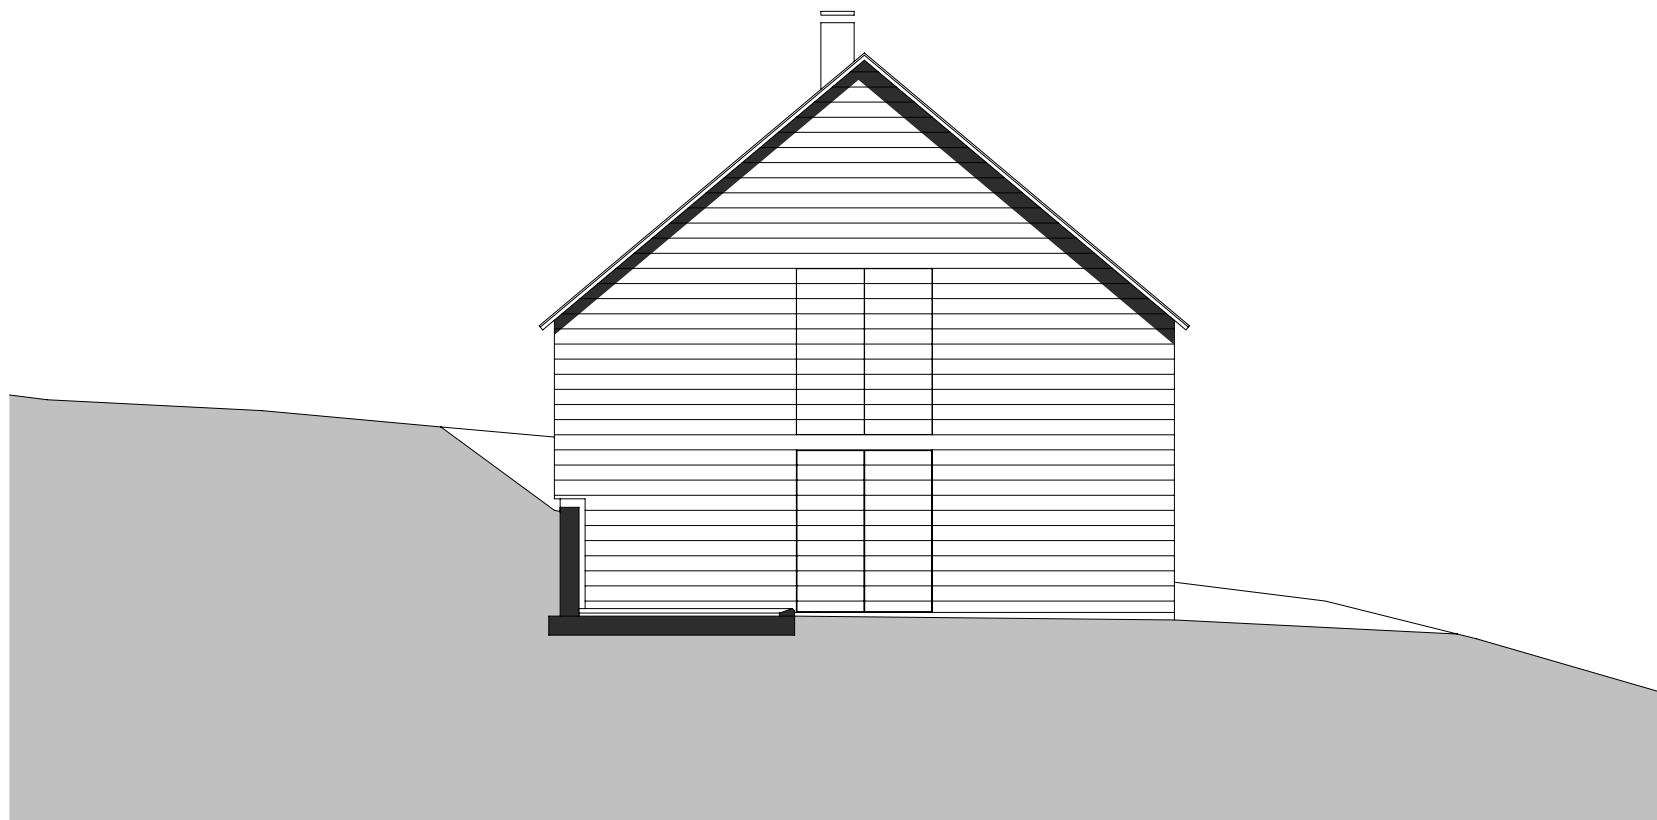

projektnummer archiv
436

projekt
NEUBAU VORSÄSSHÜTTE, ELMA

planung
DI HERMANN KAUFMANN

publikationsplan

plannummer cad
2_veröffentlichungen hk III / 620

planinhalt
ANSICHT OST M 1:100

anschrift
T +43(0)5572/58174 F +43(0)5572/58013
6858 SCHWARZACH SPORTPLATZWEG 5
E-MAIL office@archbuero.at

projektnummer archiv
436

projekt
NEUBAU VORSÄSSHÜTTE, ELMA

planung DI HERMANN KAUFMANN	publikationsplan	plannummer cad 2_veröffentlichungen hk III / 618	planinhalt ANSICHT SÜD M 1:100
anschrift T +43(0)5572/58174 F +43(0)5572/58013	6858 SCHWARZACH SPORTPLATZWEG 5 E-MAIL office@archbuero.at	projektnummer archiv 436	projekt NEUBAU VORSÄSSHÜTTE, ELMA

projektnummer archiv
436

projekt
NEUBAU VORSÄSSHÜTTE, ELMA