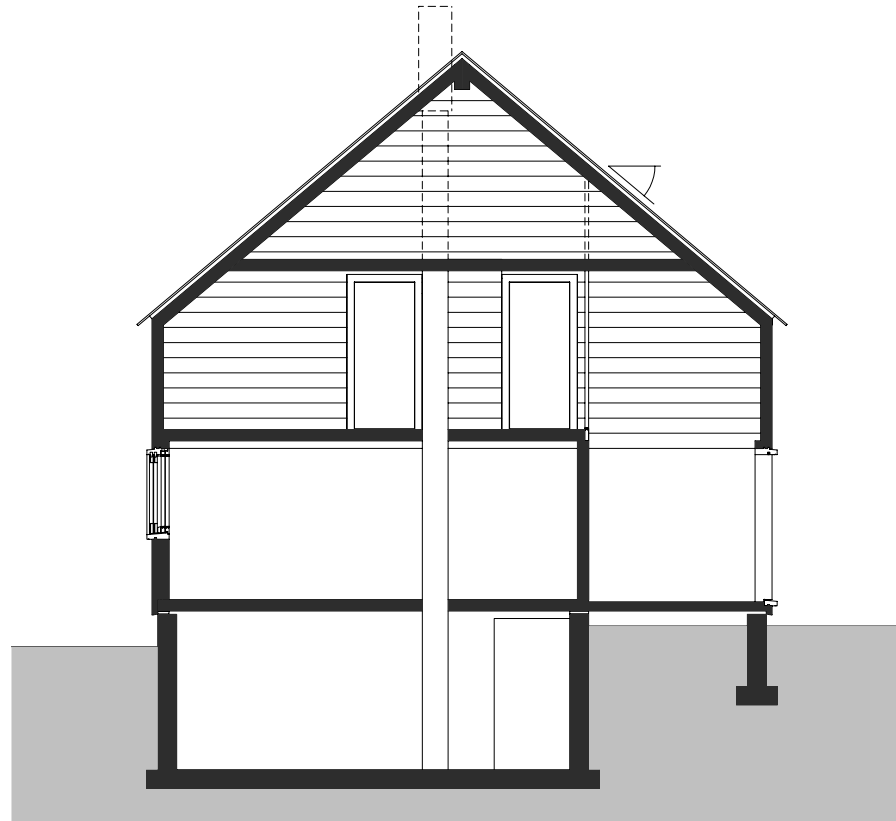

projektnummer archiv
436

projekt
NEUBAU VORSÄSSHÜTTE, ELMA

planung DI HERMANN KAUFMANN	publikationsplan	plannummer cad 2_veröffentlichungen hk III / 615	planinhalt SCHNITT 1 M 1:100
anschrift T +43(0)5572/58174 F +43(0)5572/58013	6858 SCHWARZACH SPORTPLATZWEG 5 E-MAIL office@archbuero.at	projektnummer archiv 436	projekt NEUBAU VORSÄSSHÜTTE, ELMA