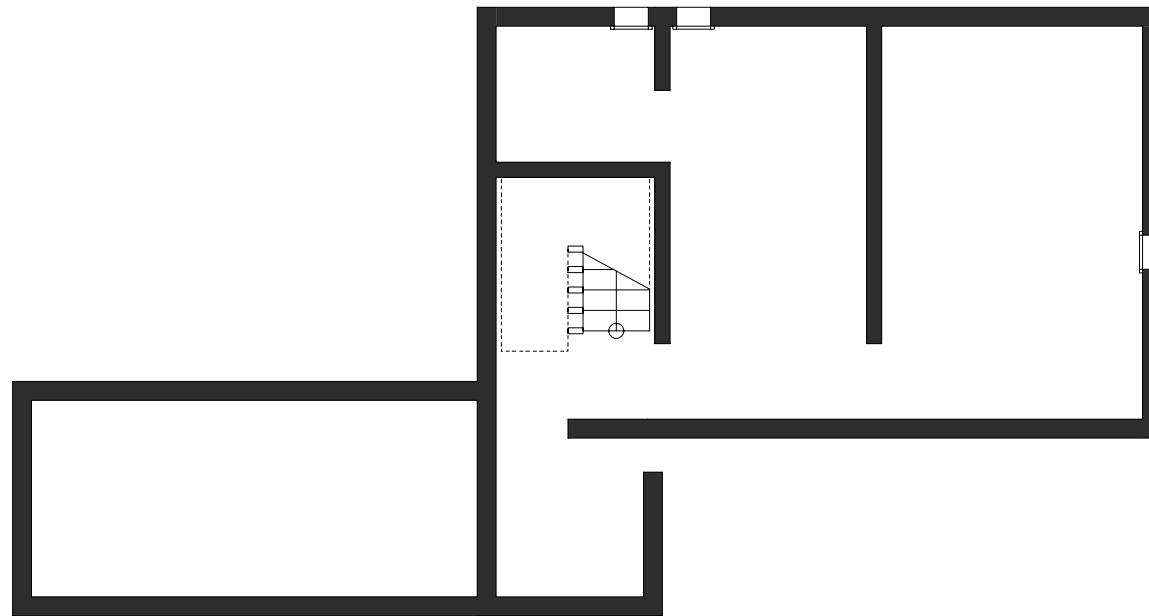

Elma Alp, Vorsäß
Planmappe | Plans Folder

HK ARCHITEKTEN

Hermann Kaufmann + Partner ZT GmbH

planung DI HERMANN KAUFMANN	publikationsplan	plannummer cad 2_veröffentlichungen hk III / 610	planinhalt LAGEPLAN M 1:1000
anschrift T +43(0)5572/58174 F +43(0)5572/58013	6858 SCHWARZACH SPORTPLATZWEG 5 E-MAIL office@archbuero.at	projektnummer archiv 436	projekt NEUBAU VORSÄSSHÜTTE, ELMA