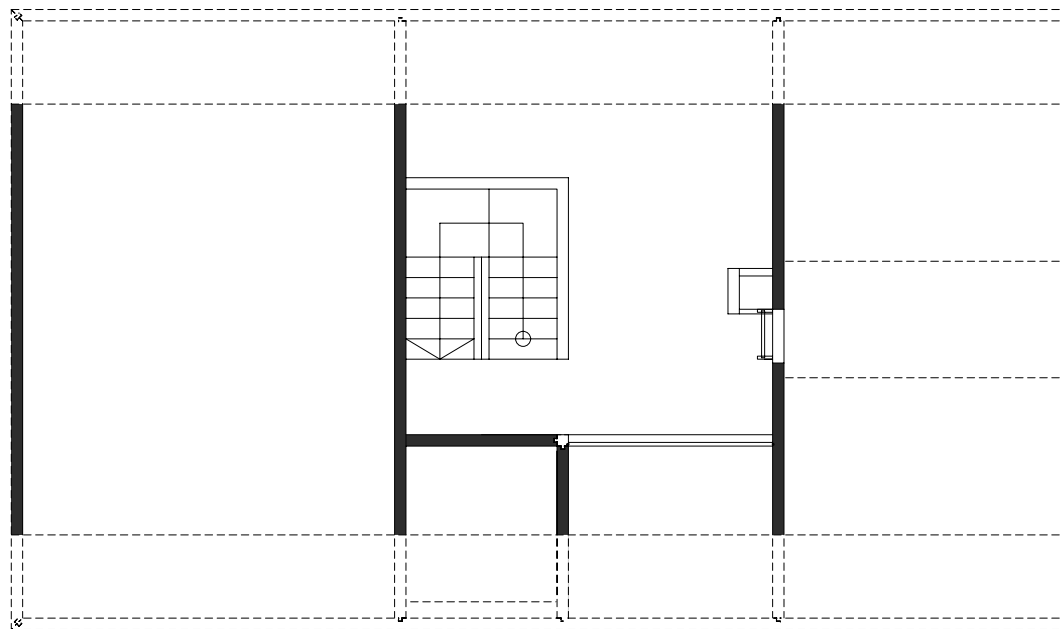

planung
DI HERMANN KAUFMANN

publikationsplan

plannummer cad
2_veröffentlichungen hk III / 614

planinhalt
OG 2 M 1:100

anschrift
T +43(0)5572/58174 F +43(0)5572/58013
6858 SCHWARZACH SPORTPLATZWEG 5
E-MAIL office@archbuero.at

projektnummer archiv
436

projekt
NEUBAU VORSÄSSHÜTTE, ELMA