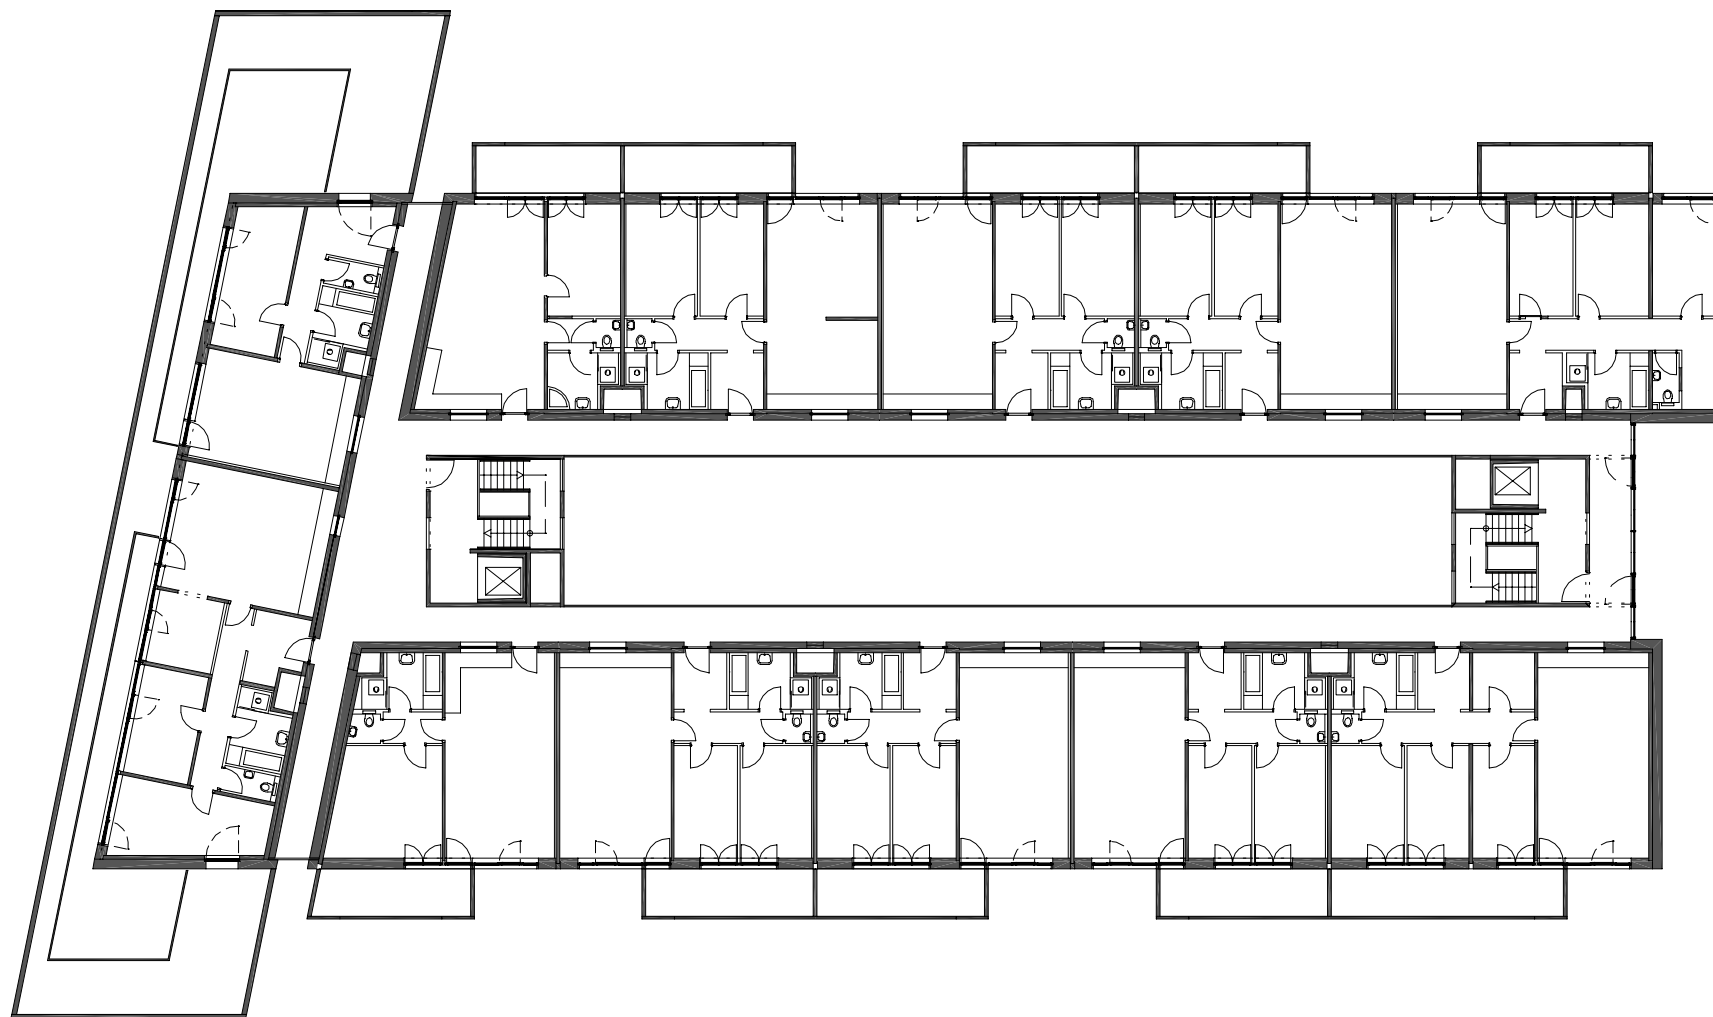

M 1:300

Planinhalt

REGELGESCHOSS

Kooperation  
Hermann Kaufmann ZT GmbH  
Johannes Kaufmann Architektur

Publikationsplan  
2\_veröffentlichungen hk IV

Projekt  
03\_18

Plannummer CAD  
273

Planinhalt  
M 1:300