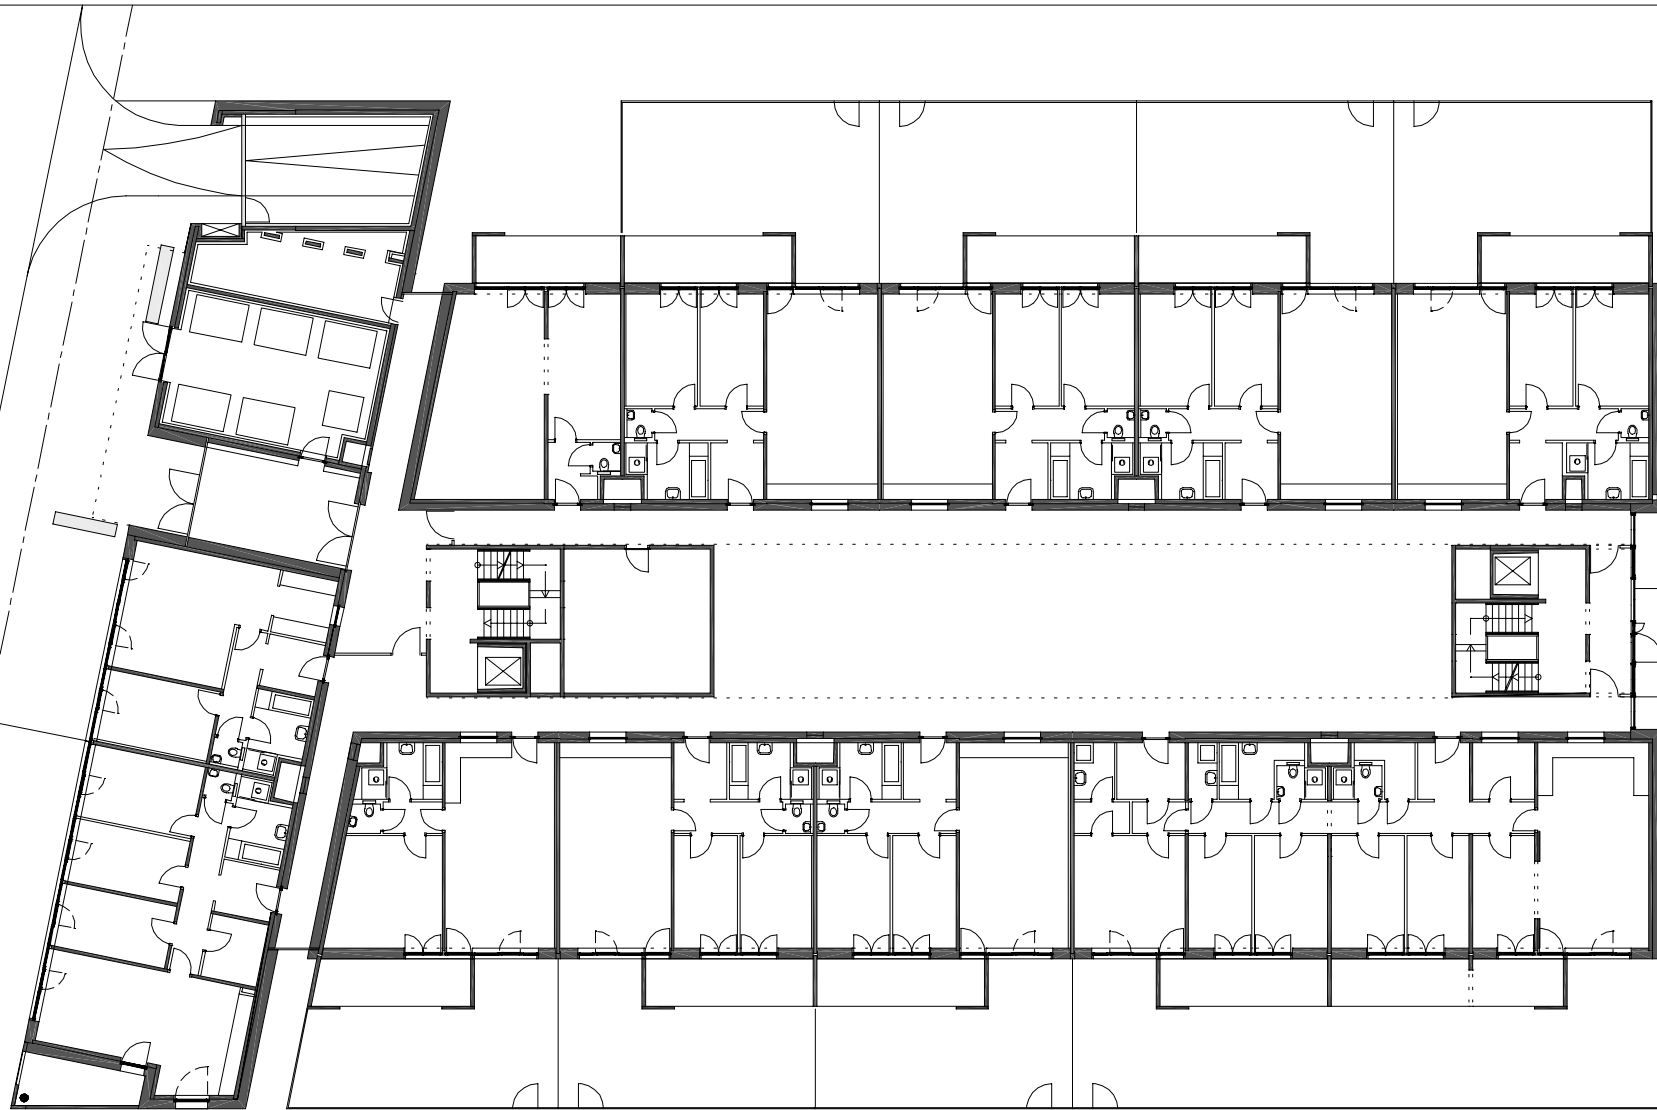

LAGEPLAN

Kooperation  
Hermann Kaufmann ZT GmbH  
Johannes Kaufmann Architektur

Publikationsplan  
2\_veröffentlichungen hk IV

Projekt  
03\_18

Plannummer CAD  
271

Planinhalt  
M 1:300

Projekt

Planinhalt