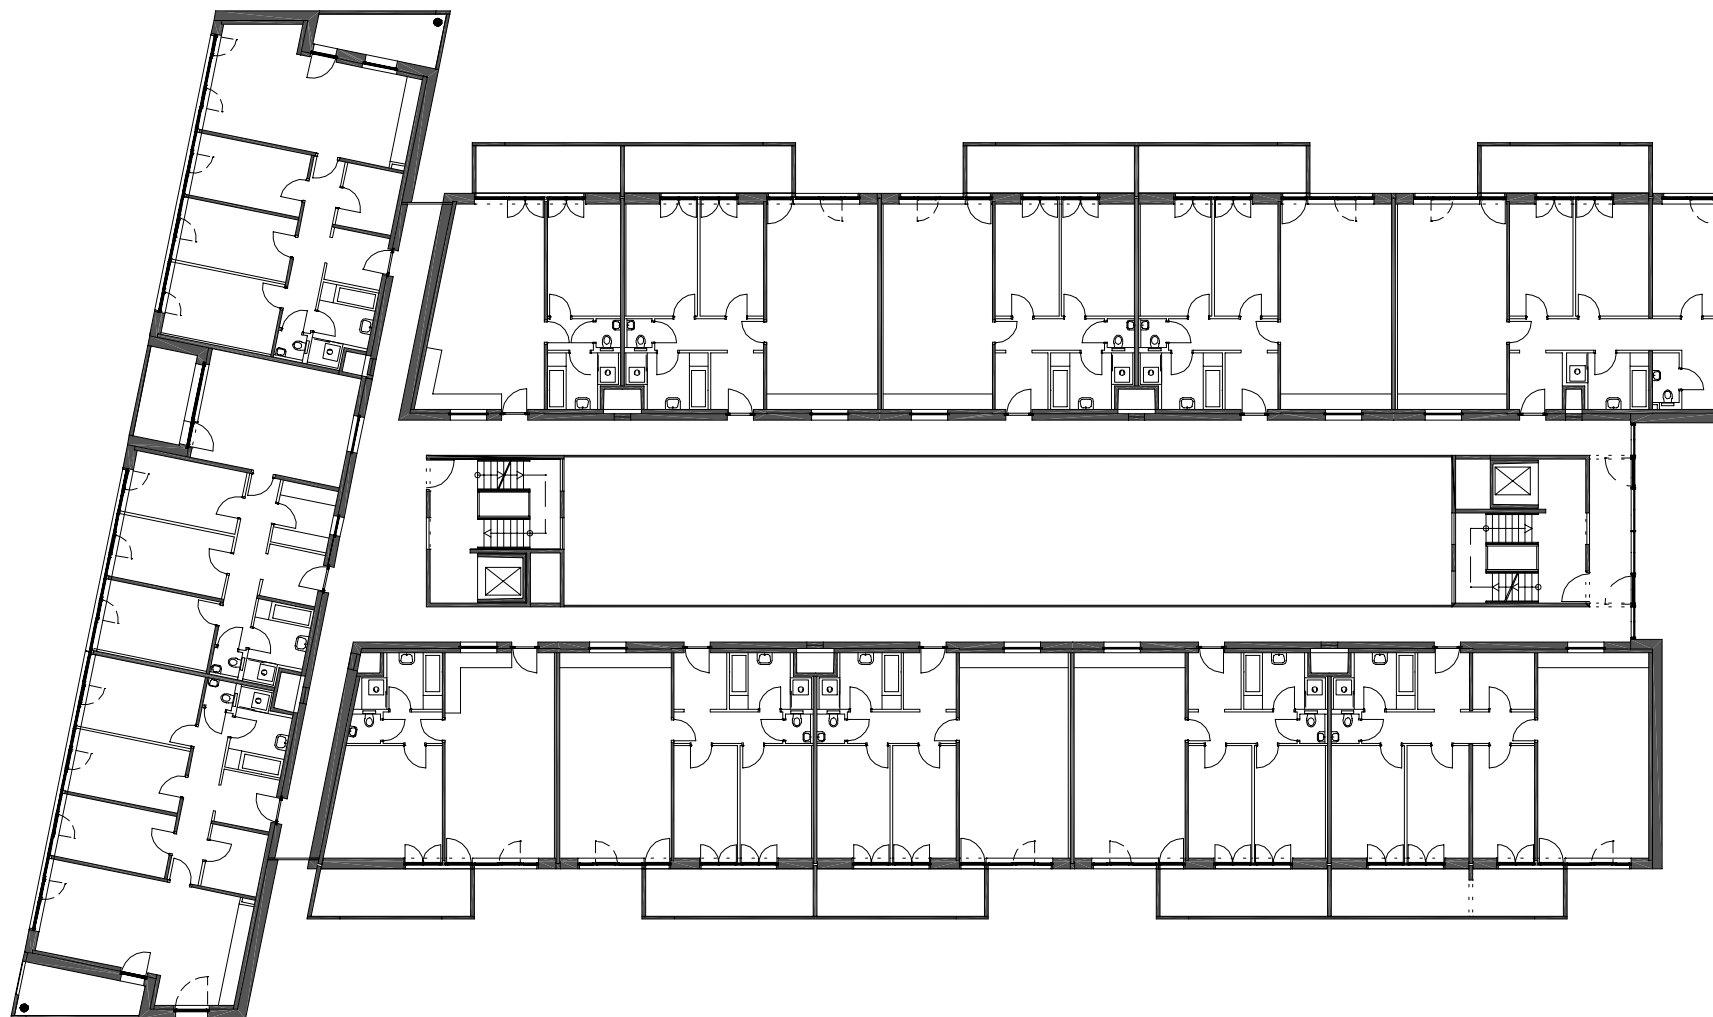

Kooperation
Hermann Kaufmann ZT GmbH
Johannes Kaufmann Architektur

Publikationsplan
2_veröffentlichungen hk IV

Plannummer CAD
272

Projekt

KAMMELWEG, WIEN

Projektnummer Archiv
03_18

M 1:300

Planinhalt

REGELGESCHOSS