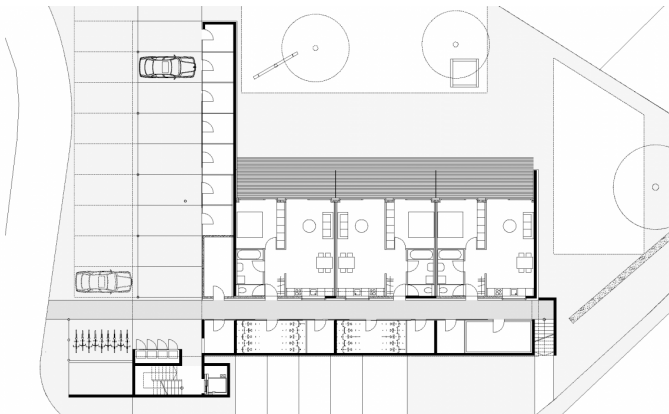

Project Information

Client

Alpenländische Heimstätte, Feldkirch

Location

Wolfurt

Finalisation

2008

Project Stakeholders