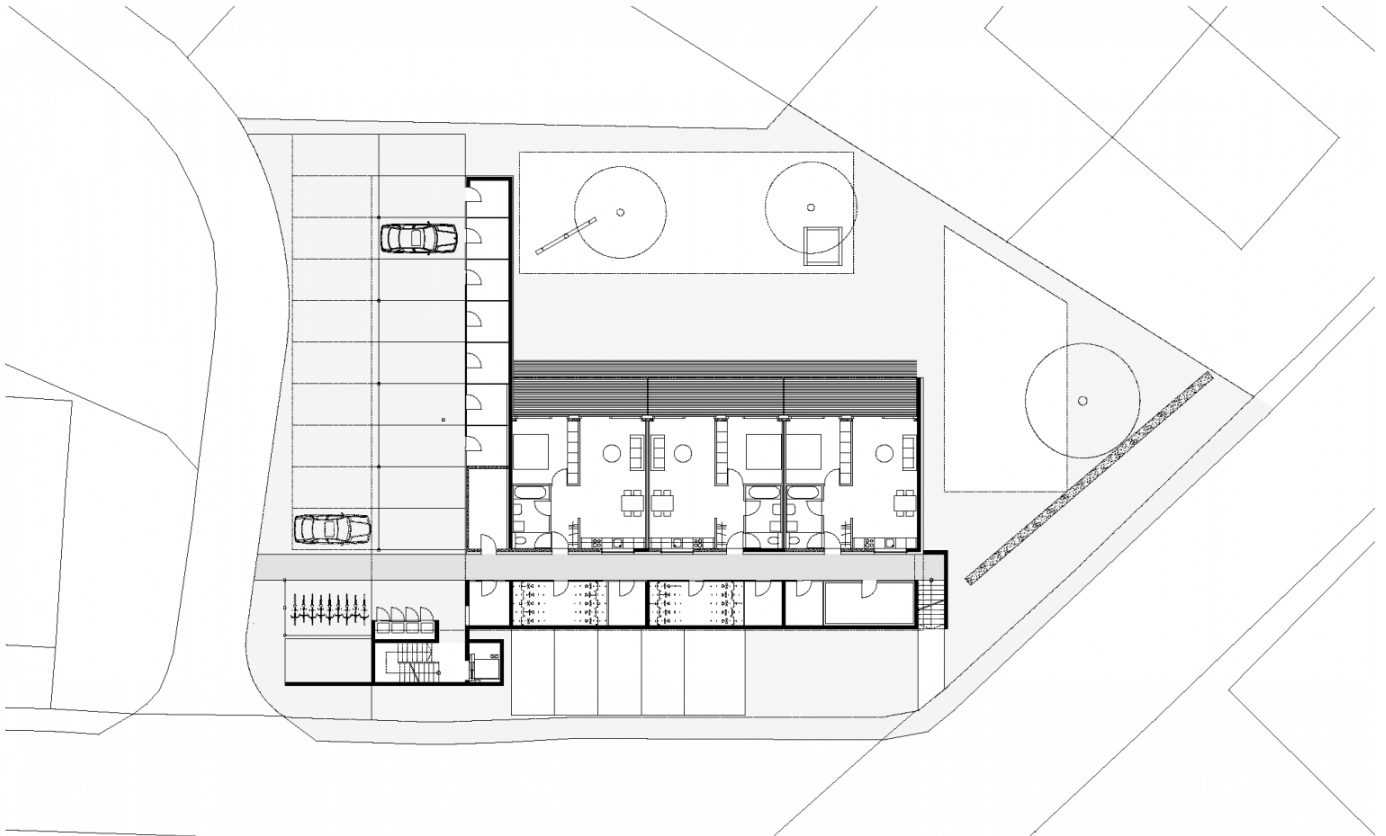

Project Information

Client

Alpenländische Heimstätte, Feldkirch

Location

Wolfurt

Finalisation

2008

Project Stakeholders