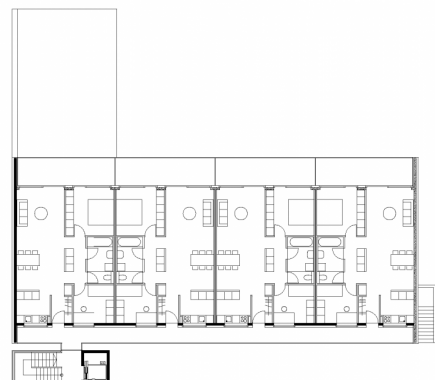

Project Information

Client

Alpenländische Heimstätte, Feldkirch

Location

Wolfurt

Finalisation

2008

Project Stakeholders