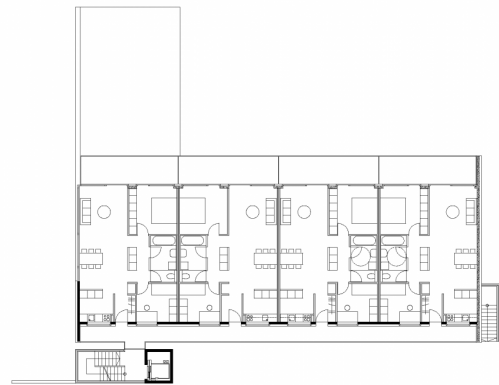

Project Information

Client

Alpenländische Heimstätte, Feldkirch

Location

Wolfurt

Finalisation

2008

Project Stakeholders