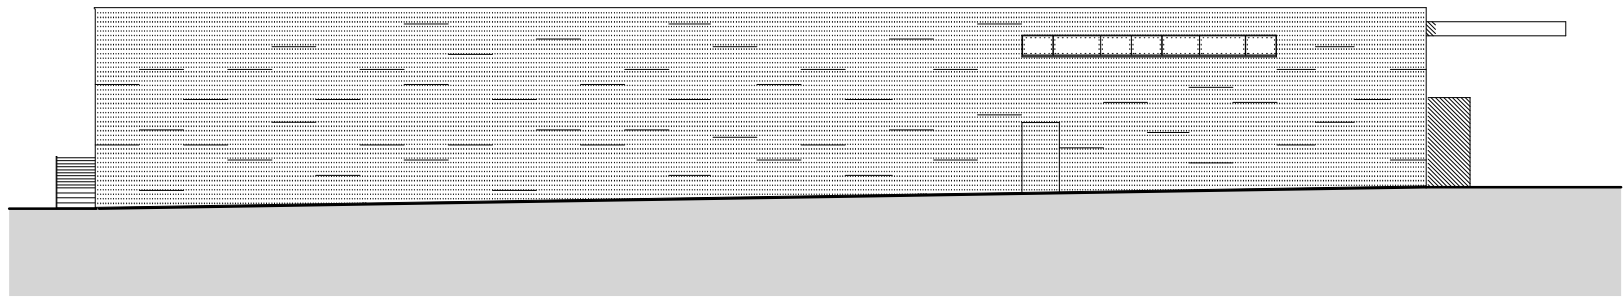

planung DI HERMANN KAUFMANN	publikationsplan	plannummer cad 2_veröffentlichungen hk III / 210	planinhalt OSTANSICHT M 1:250
anschrift T +43(0)5572/58174 F +43(0)5572/58013	6858 SCHWARZACH SPORTPLATZWEG 5 E-MAIL office@archbuero.at	projektnummer archiv 382	projekt SUTTERLÜTY MARKT WEILER