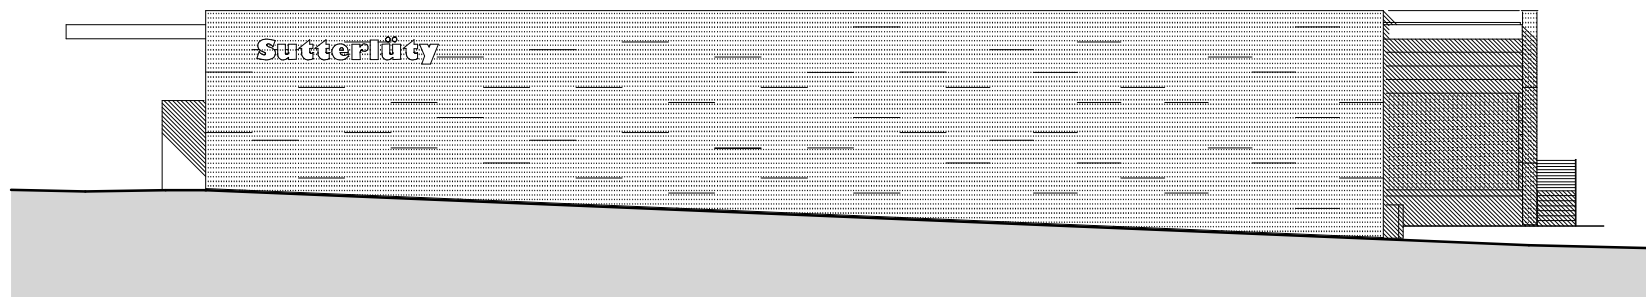

planung DI HERMANN KAUFMANN	publikationsplan	plannummer cad 2_veröffentlichungen hk III / 208	planinhalt WESTANSICHT M 1:250
anschrift T +43(0)5572/58174 F +43(0)5572/58013	6858 SCHWARZACH SPORTPLATZWEG 5 E-MAIL office@archbuero.at	projektnummer archiv 382	projekt SUTTERLÜTY MARKT WEILER