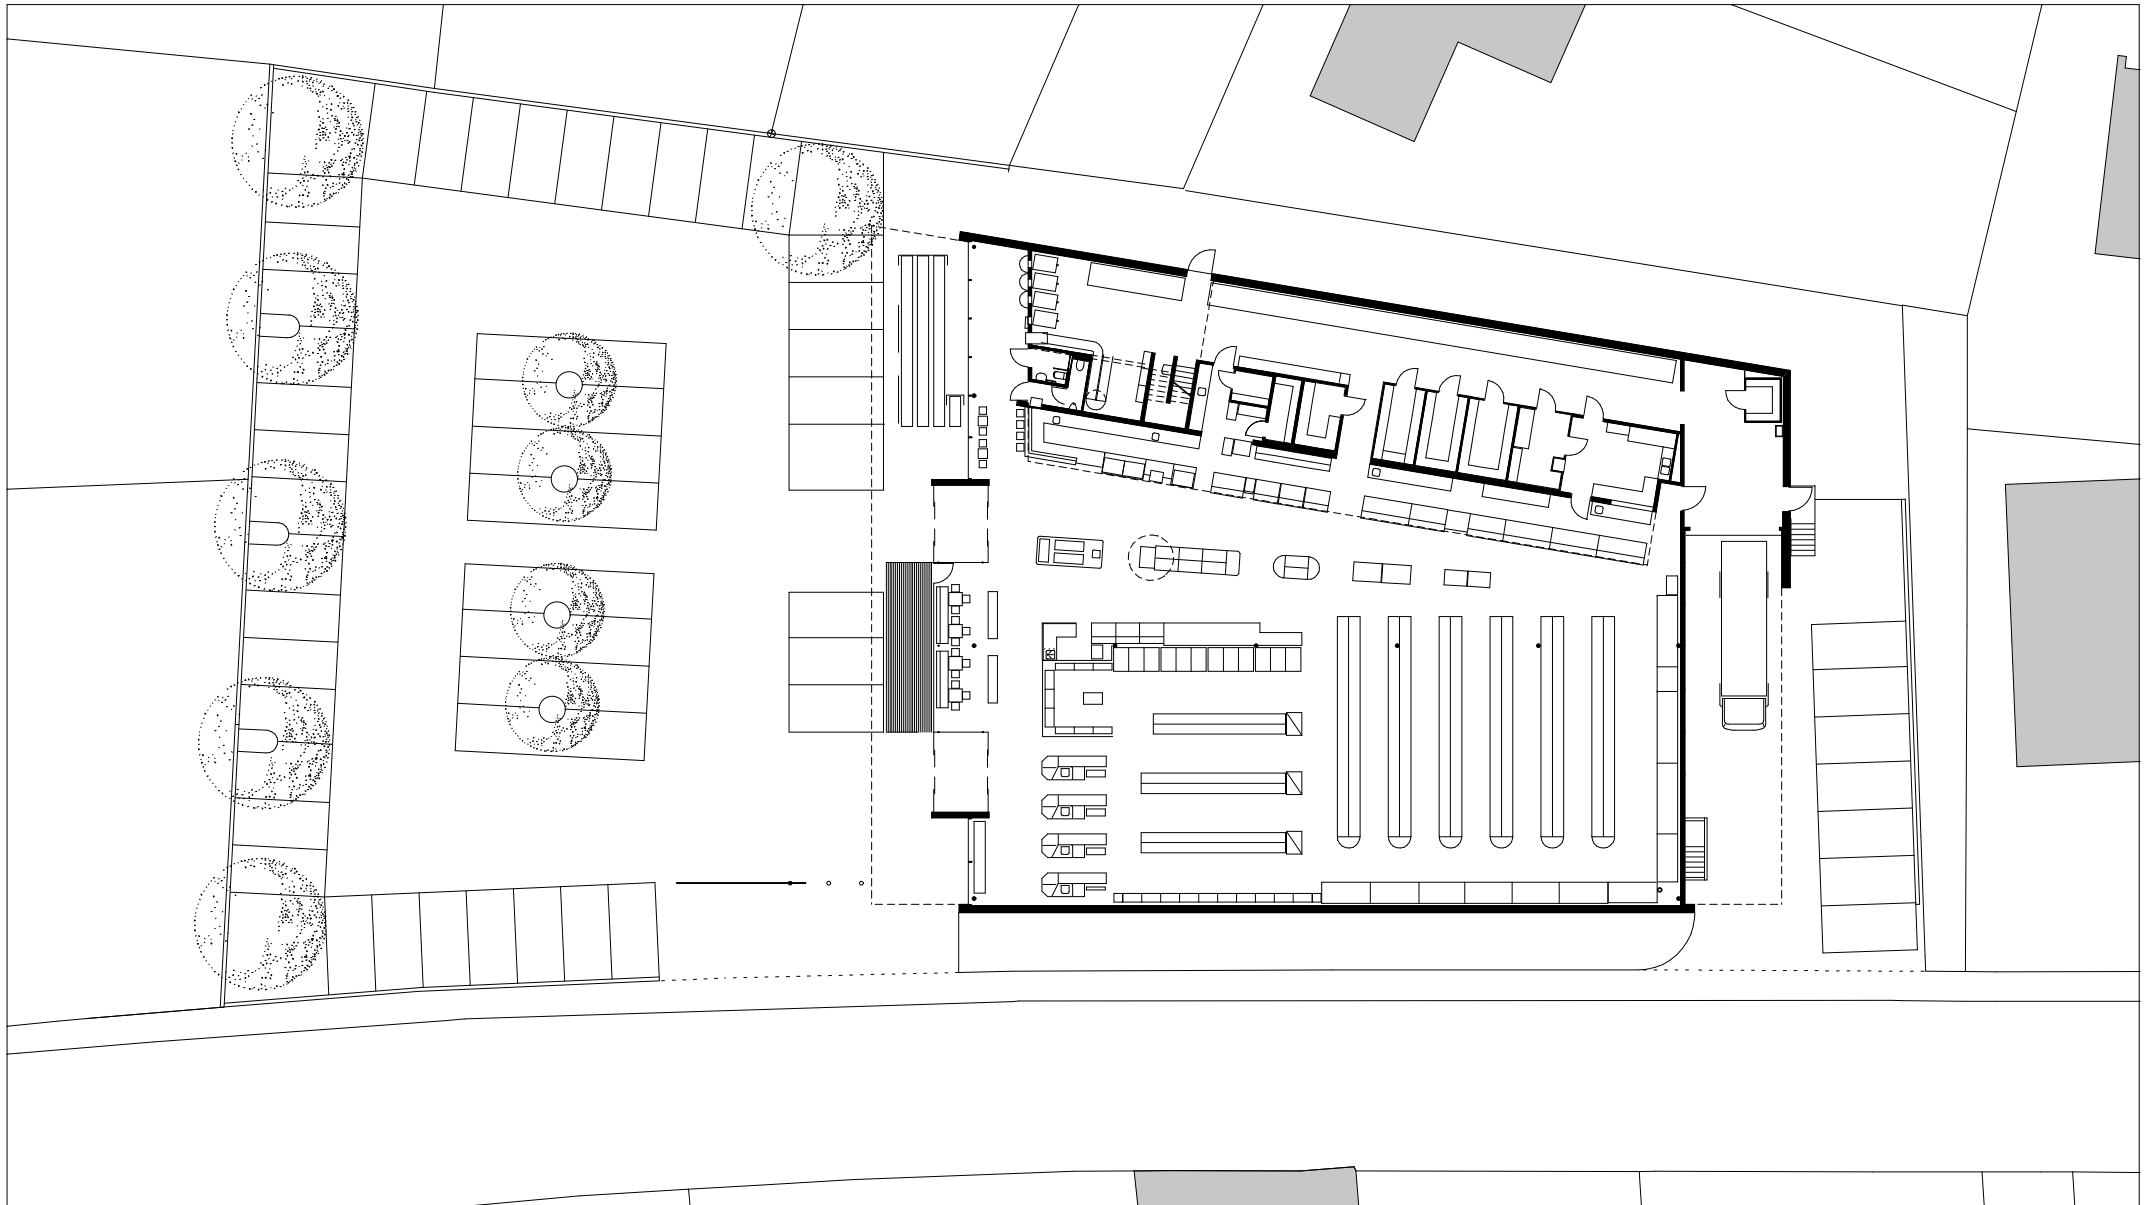

planung DI HERMANN KAUFMANN	publikationsplan	plannummer cad 2_veröffentlichungen hk III / 202	planinhalt ERDGESCHOSS MIT AUSSENRAUM 1:400
anschrift T +43(0)5572/58174 F +43(0)5572/58013	6858 SCHWARZACH SPORTPLATZWEG 5 E-MAIL office@archbuero.at	projektnummer archiv 382	projekt SUTTERLÜTY MARKT WEILER