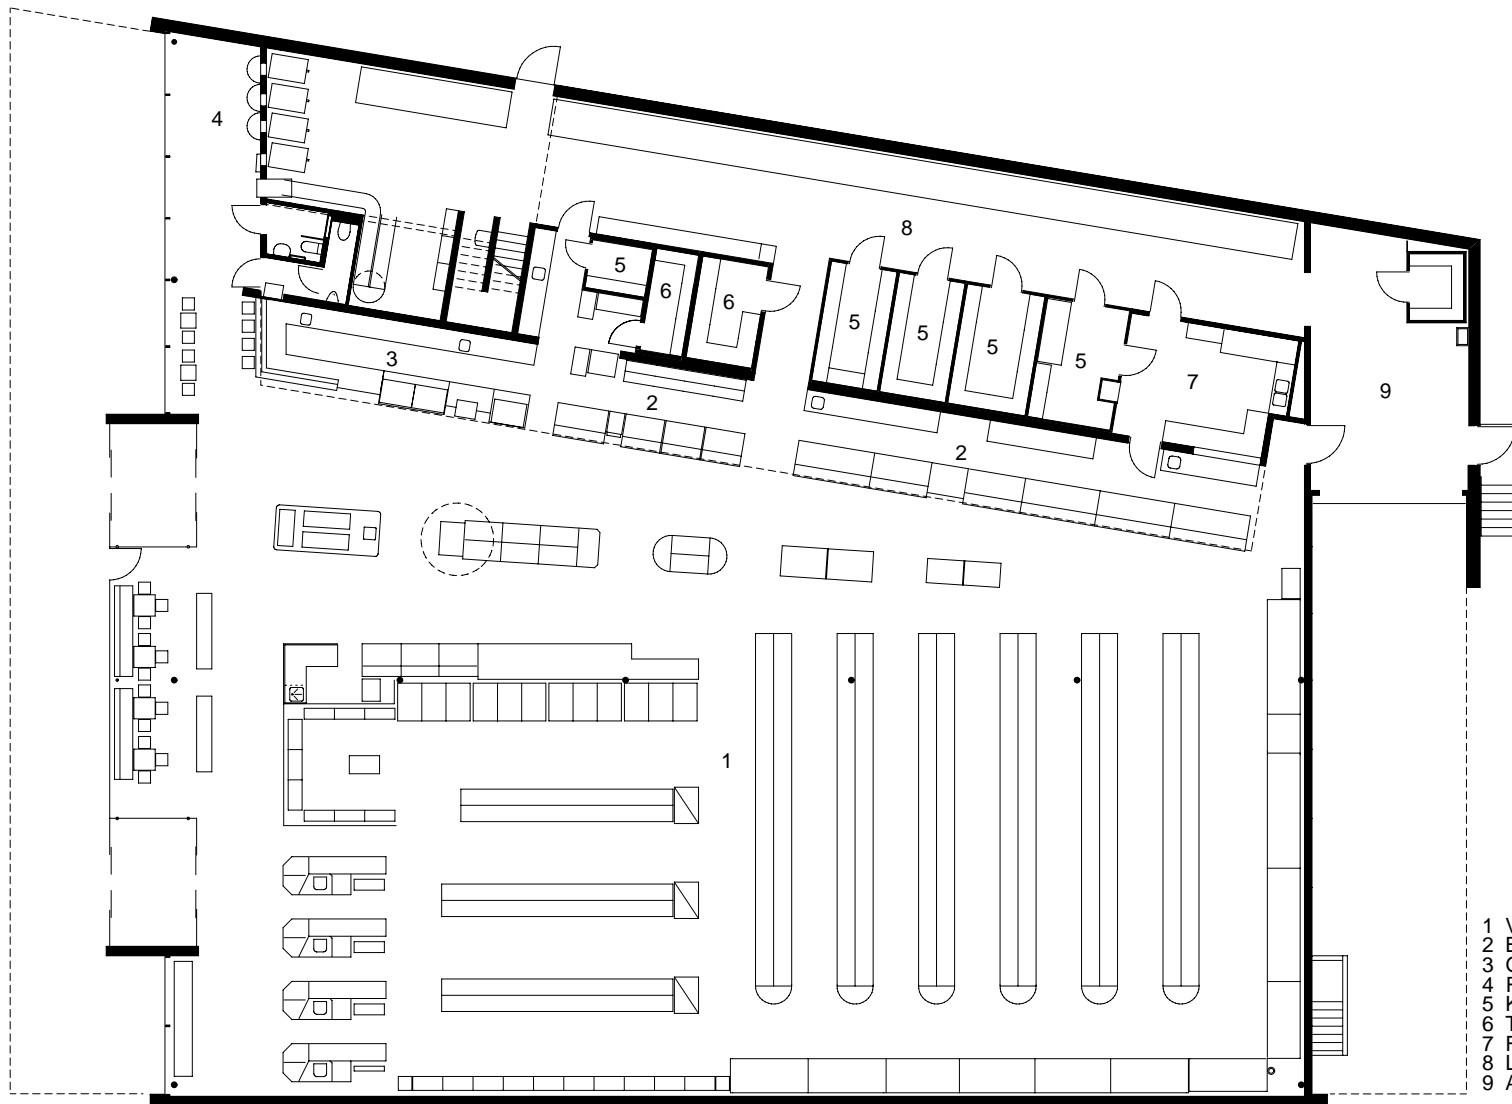

6858 SCHWARZACH SPORTPLATZWEG 5
E-MAIL office@archbuero.at

projektnummer archiv
382

projekt
SUTTERLÜTY MARKT WEILER

- 1 VERKAUFSRAUM
- 2 BEDIENZONE
- 3 GUSTO
- 4 RETOURETTE
- 5 KÜHLZELLE
- 6 TIEFKÜHLZELLE
- 7 FLEISCHVORBEREITUNG
- 8 LÄGER
- 9 ANLIEFERUNG