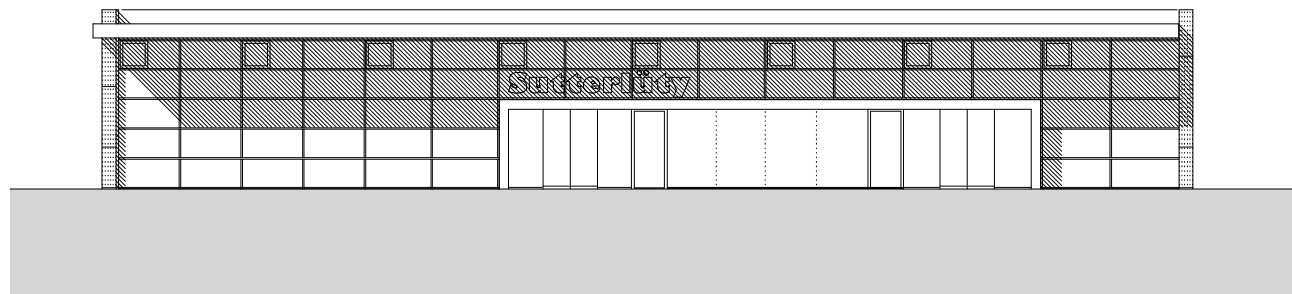

planung DI HERMANN KAUFMANN	publikationsplan	plannummer cad 2_veröffentlichungen hk III / 207	planinhalt NORDANSICHT M 1:250
anschrift T +43(0)5572/58174 F +43(0)5572/58013	6858 SCHWARZACH SPORTPLATZWEG 5 E-MAIL office@archbuero.at	projektnummer archiv 382	projekt SUTTERLÜTY MARKT WEILER