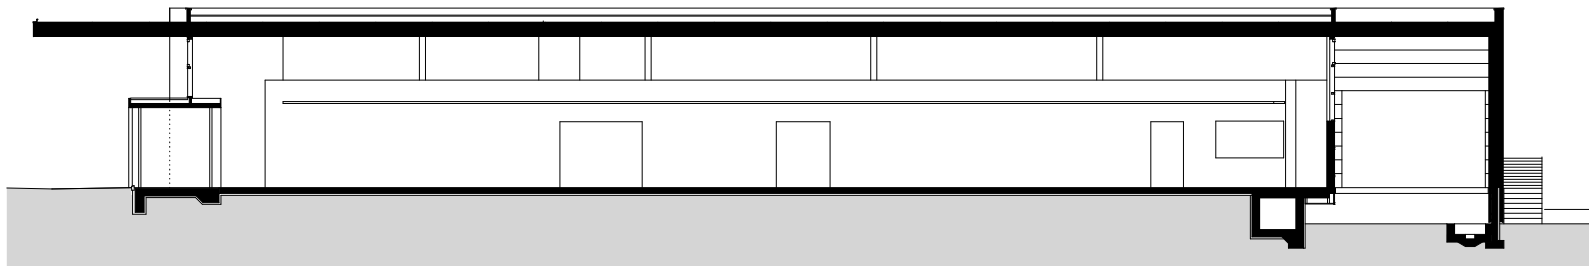

planung
DI HERMANN KAUFMANN

publikationsplan

plannummer cad
2_veröffentlichungen hk III / 205

planinhalt
LÄNGSSCHNITT M 1:250

anschrift
T +43(0)5572/58174 F +43(0)5572/58013
6858 SCHWARZACH SPORTPLATZWEG 5
E-MAIL office@archbuero.at

projektnummer archiv
382

projekt
SUTTERLÜTY MARKT WEILER