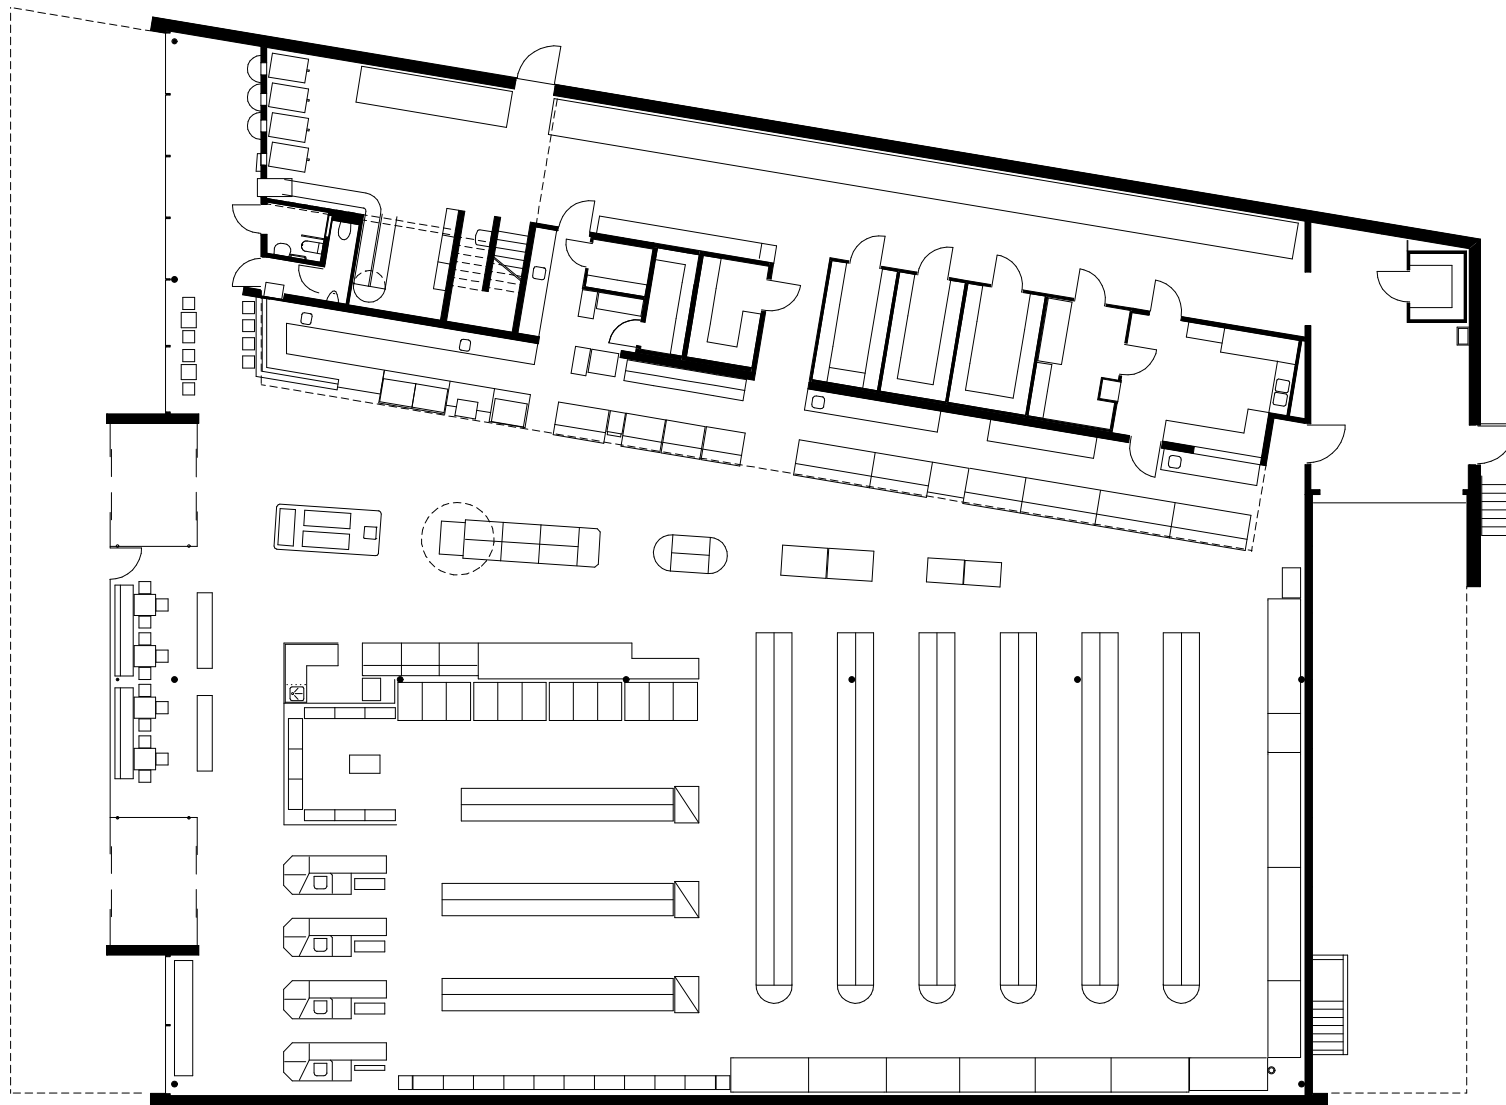

planung
DI HERMANN KAUFMANN

publikationsplan

plannummer cad
2_veröffentlichungen hk III / 203

planinhalt
ERDGESCHOSS M 1:250

anschrift
T +43(0)5572/58174 F +43(0)5572/58013

6858 SCHWARZACH SPORTPLATZWEG 5
E-MAIL office@archbuero.at

projektnummer archiv
382

projekt
SUTTERLÜTY MARKT WEILER