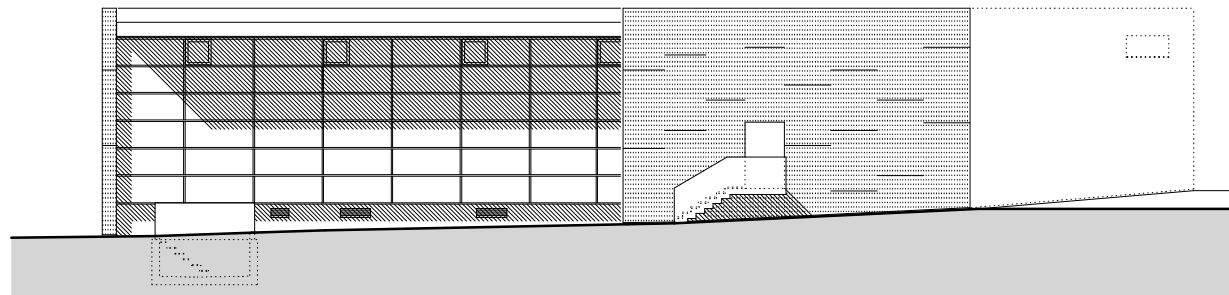

planung DI HERMANN KAUFMANN	publikationsplan	plannummer cad 2_veröffentlichungen hk III / 210	planinhalt OSTANSICHT M 1:250
anschrift T +43(0)5572/58174 F +43(0)5572/58013	6858 SCHWARZACH SPORTPLATZWEG 5 E-MAIL office@archbuero.at	projektnummer archiv 382	projekt SUTTERLÜTY MARKT WEILER