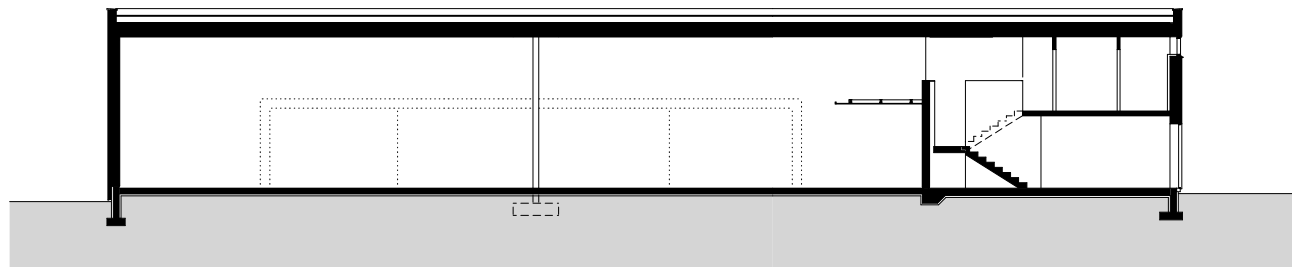

planung
DI HERMANN KAUFMANN

publikationsplan

plannummer cad
2_veröffentlichungen hk III / 206

planinhalt
QUERSCHNITT M 1:250

anschrift
T +43(0)5572/58174 F +43(0)5572/58013
6858 SCHWARZACH SPORTPLATZWEG 5
E-MAIL office@archbuero.at

projektnummer archiv
382

projekt
SUTTERLÜTY MARKT WEILER