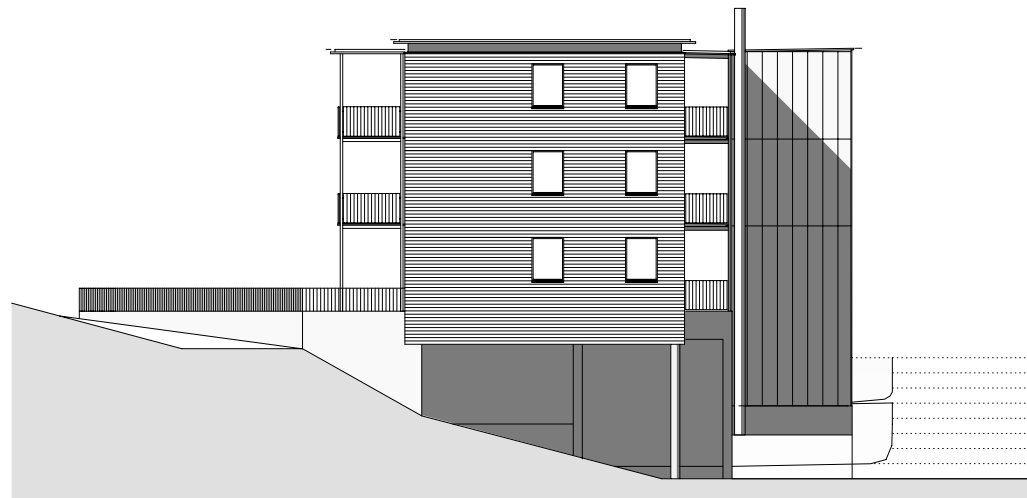

2\_veröffentlichungen hk III / 339

NORDANSICHT M 1:250

anschrift  
T +43(0)5572/58174 F +43(0)5572/58013

6858 SCHWARZACH SPORTPLATZWEG 5

E-MAIL office@archbuero.at

projektnummer archiv  
405

projekt  
WOHNANLAGE TELFS "NEUE HEIMAT TIROL"