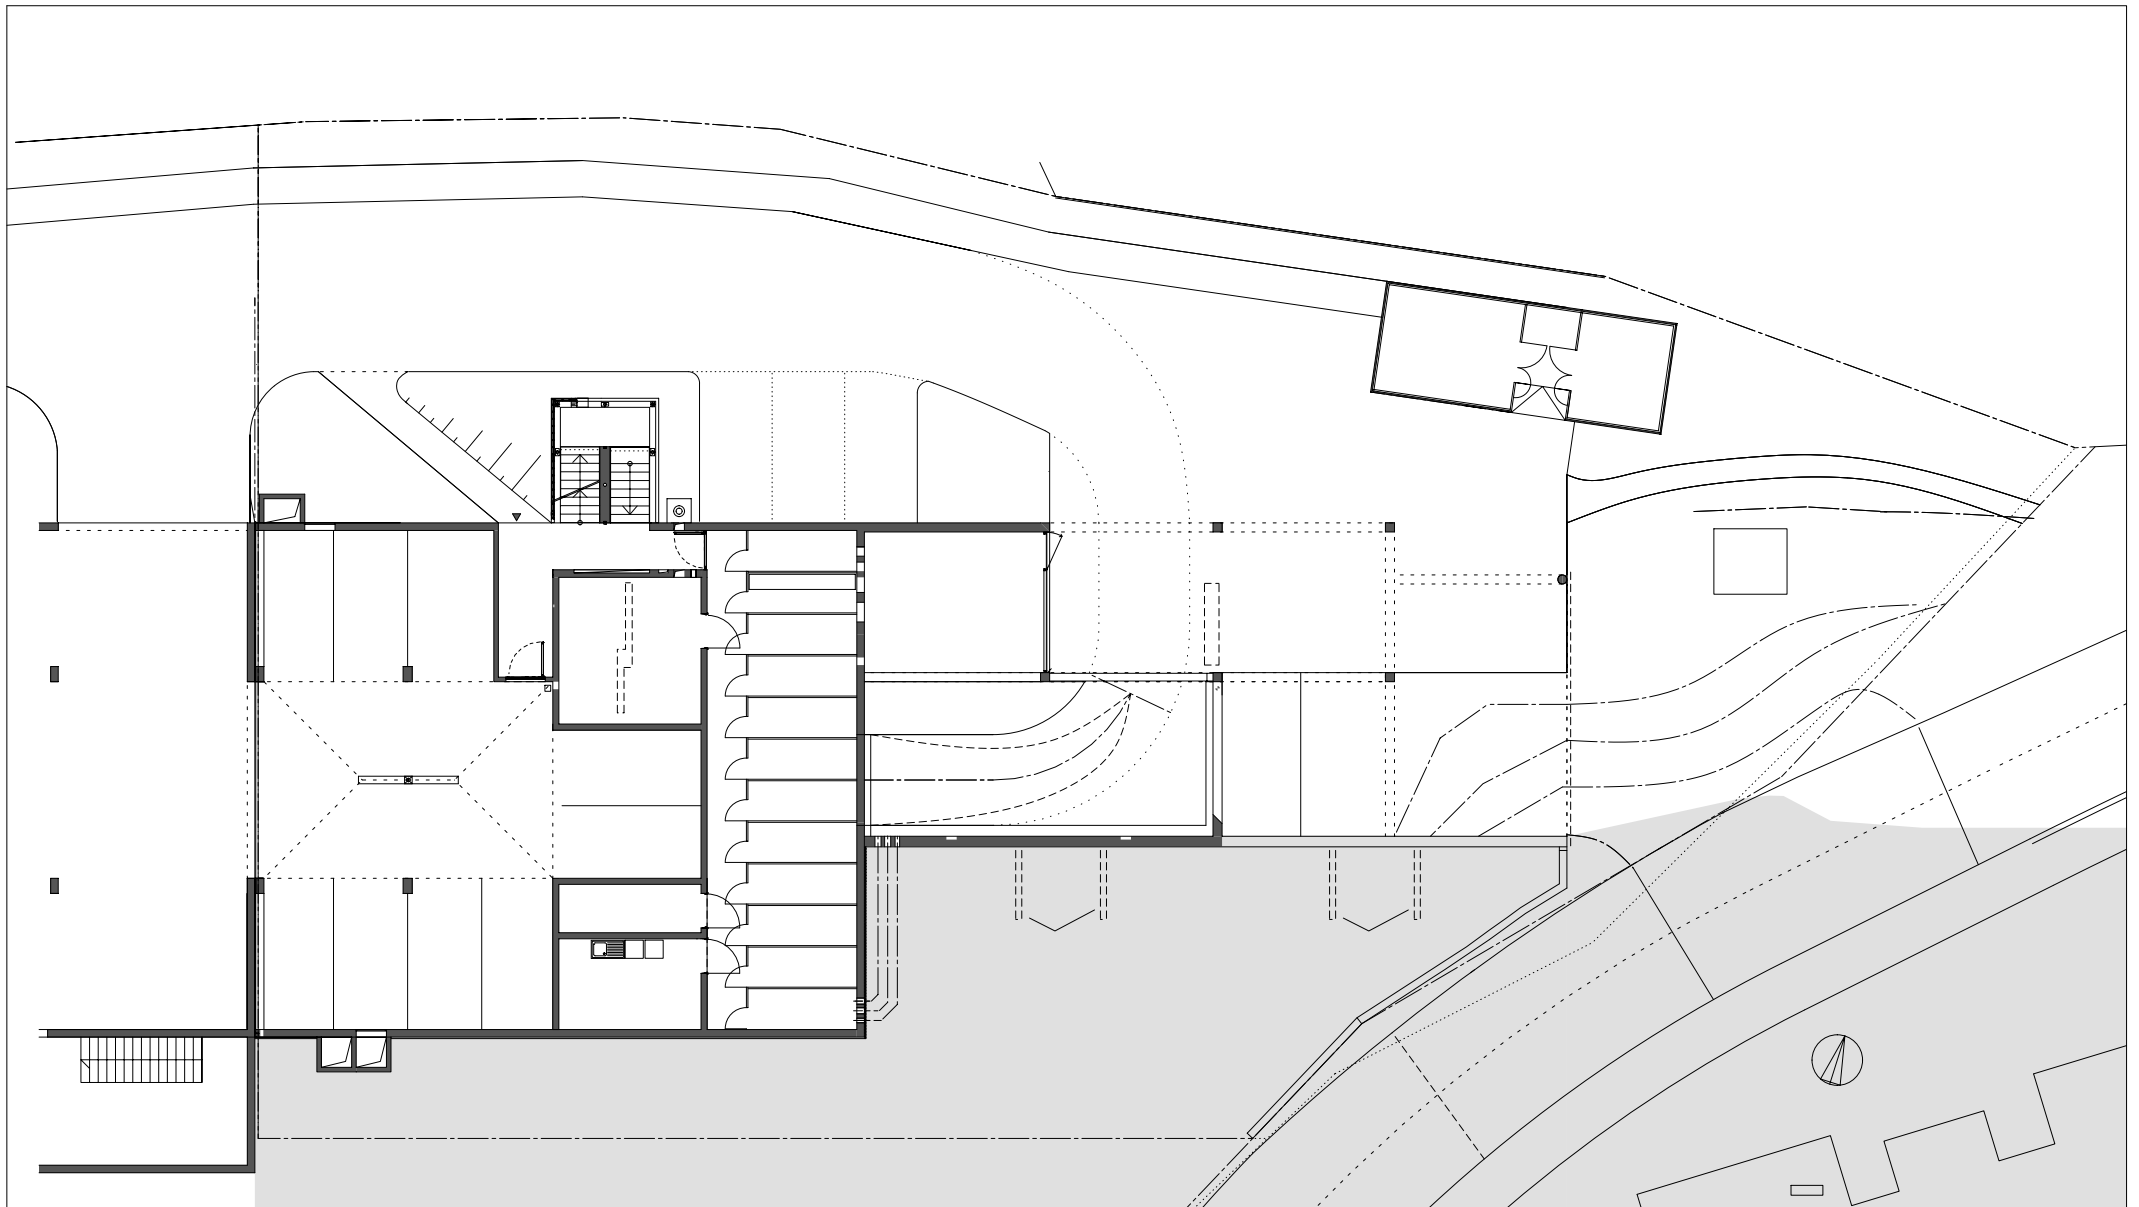

planung
DI HERMANN KAUFMANN

publikationsplan

plannummer cad
2_veröffentlichungen hk III / 332

planinhalt
GRUNDRISS UNTERGESCHOSS 1 M 1:250

anschrift
T +43(0)5572/58174 F +43(0)5572/58013

6858 SCHWARZACH SPORTPLATZWEG 5
E-MAIL office@archbuero.at

projektnummer archiv
405

projekt
WOHNANLAGE TELFS "NEUE HEIMAT TIROL"