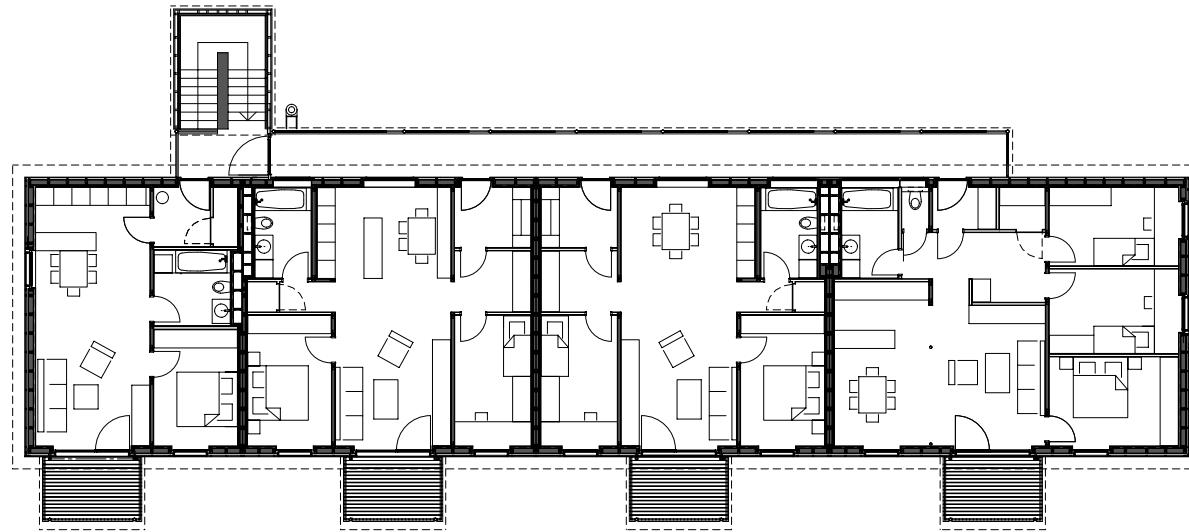

planung
DI HERMANN KAUFMANN

publikationsplan

plannummer cad
2_veröffentlichungen hk III / 335

planinhalt
GRUNDRISS OBERGESCHOSS 2 M 1:250

anschrift
T +43(0)5572/58174 F +43(0)5572/58013
6858 SCHWARZACH SPORTPLATZWEG 5
E-MAIL office@archbuero.at

projektnummer archiv
405

projekt
WOHNANLAGE TELFS "NEUE HEIMAT TIROL"