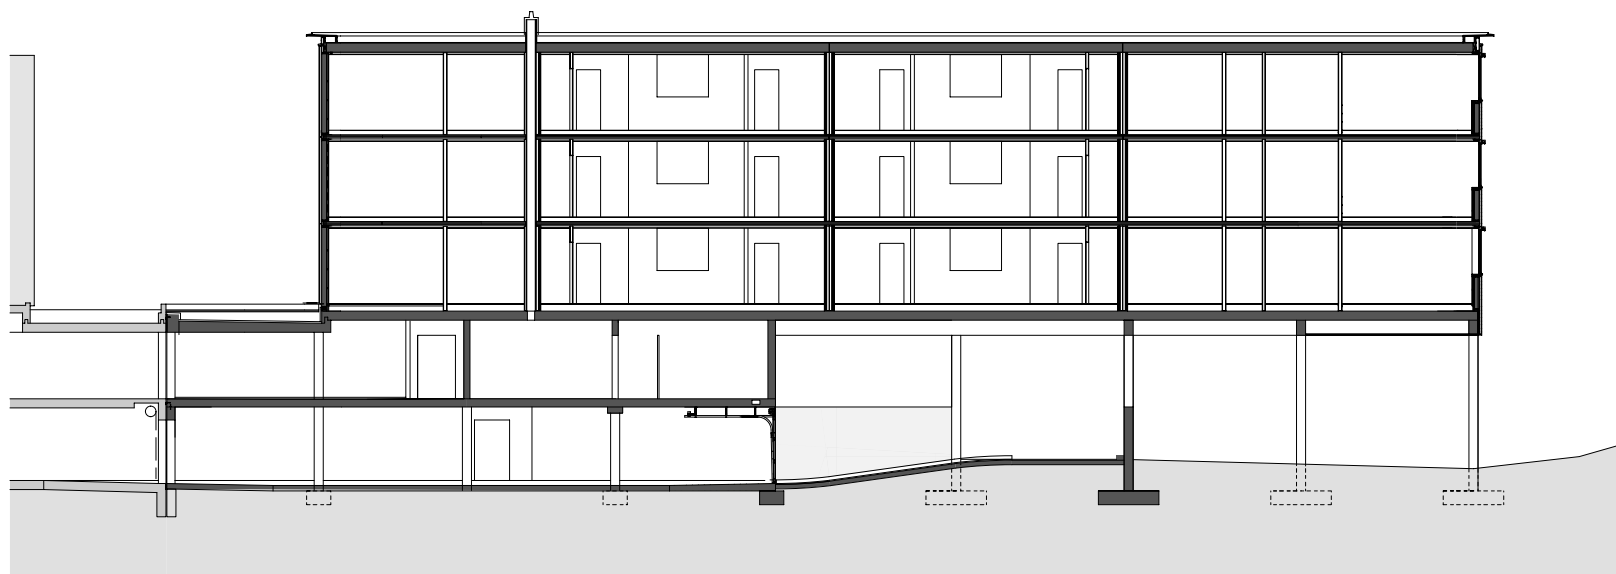

planung
DI HERMANN KAUFMANN

publikationsplan

plannummer cad
2_veröffentlichungen hk III / 337

planinhalt
SCHNITT A M 1:250

anschrift
T +43(0)5572/58174 F +43(0)5572/58013

6858 SCHWARZACH SPORTPLATZWEG 5
E-MAIL office@archbuero.at

projektnummer archiv
405

projekt
WOHNANLAGE TELFS "NEUE HEIMAT TIROL"