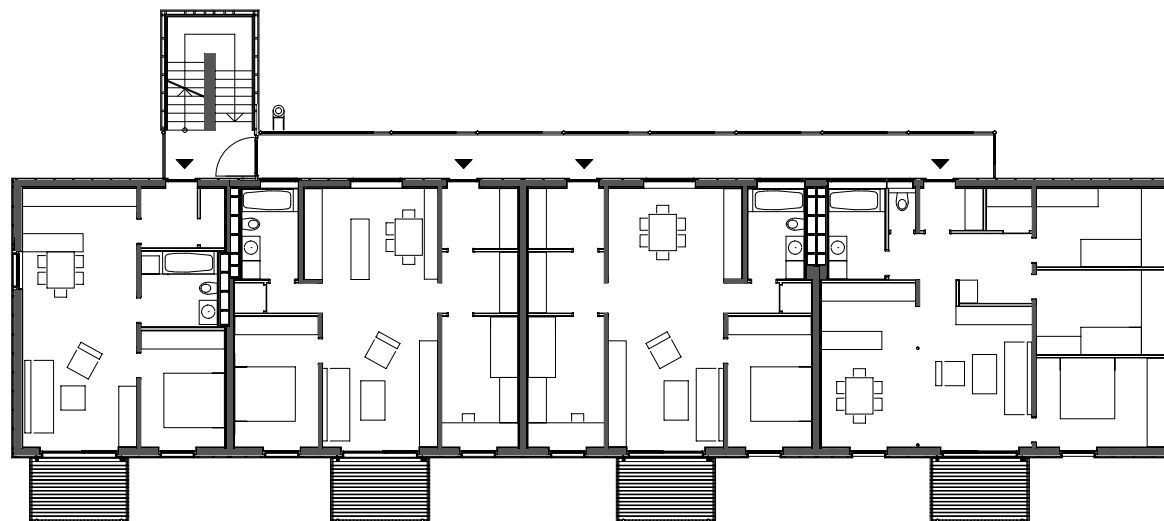

planung
DI HERMANN KAUFMANN

publikationsplan

plannummer cad
2_veröffentlichungen hk III / 334

planinhalt
GRUNDRISS OBERGESCHOSS 1 M 1:250

anschrift
T +43(0)5572/58174 F +43(0)5572/58013

6858 SCHWARZACH SPORTPLATZWEG 5
E-MAIL office@archbuero.at

projektnummer archiv
405

projekt
WOHNANLAGE TELFS "NEUE HEIMAT TIROL"