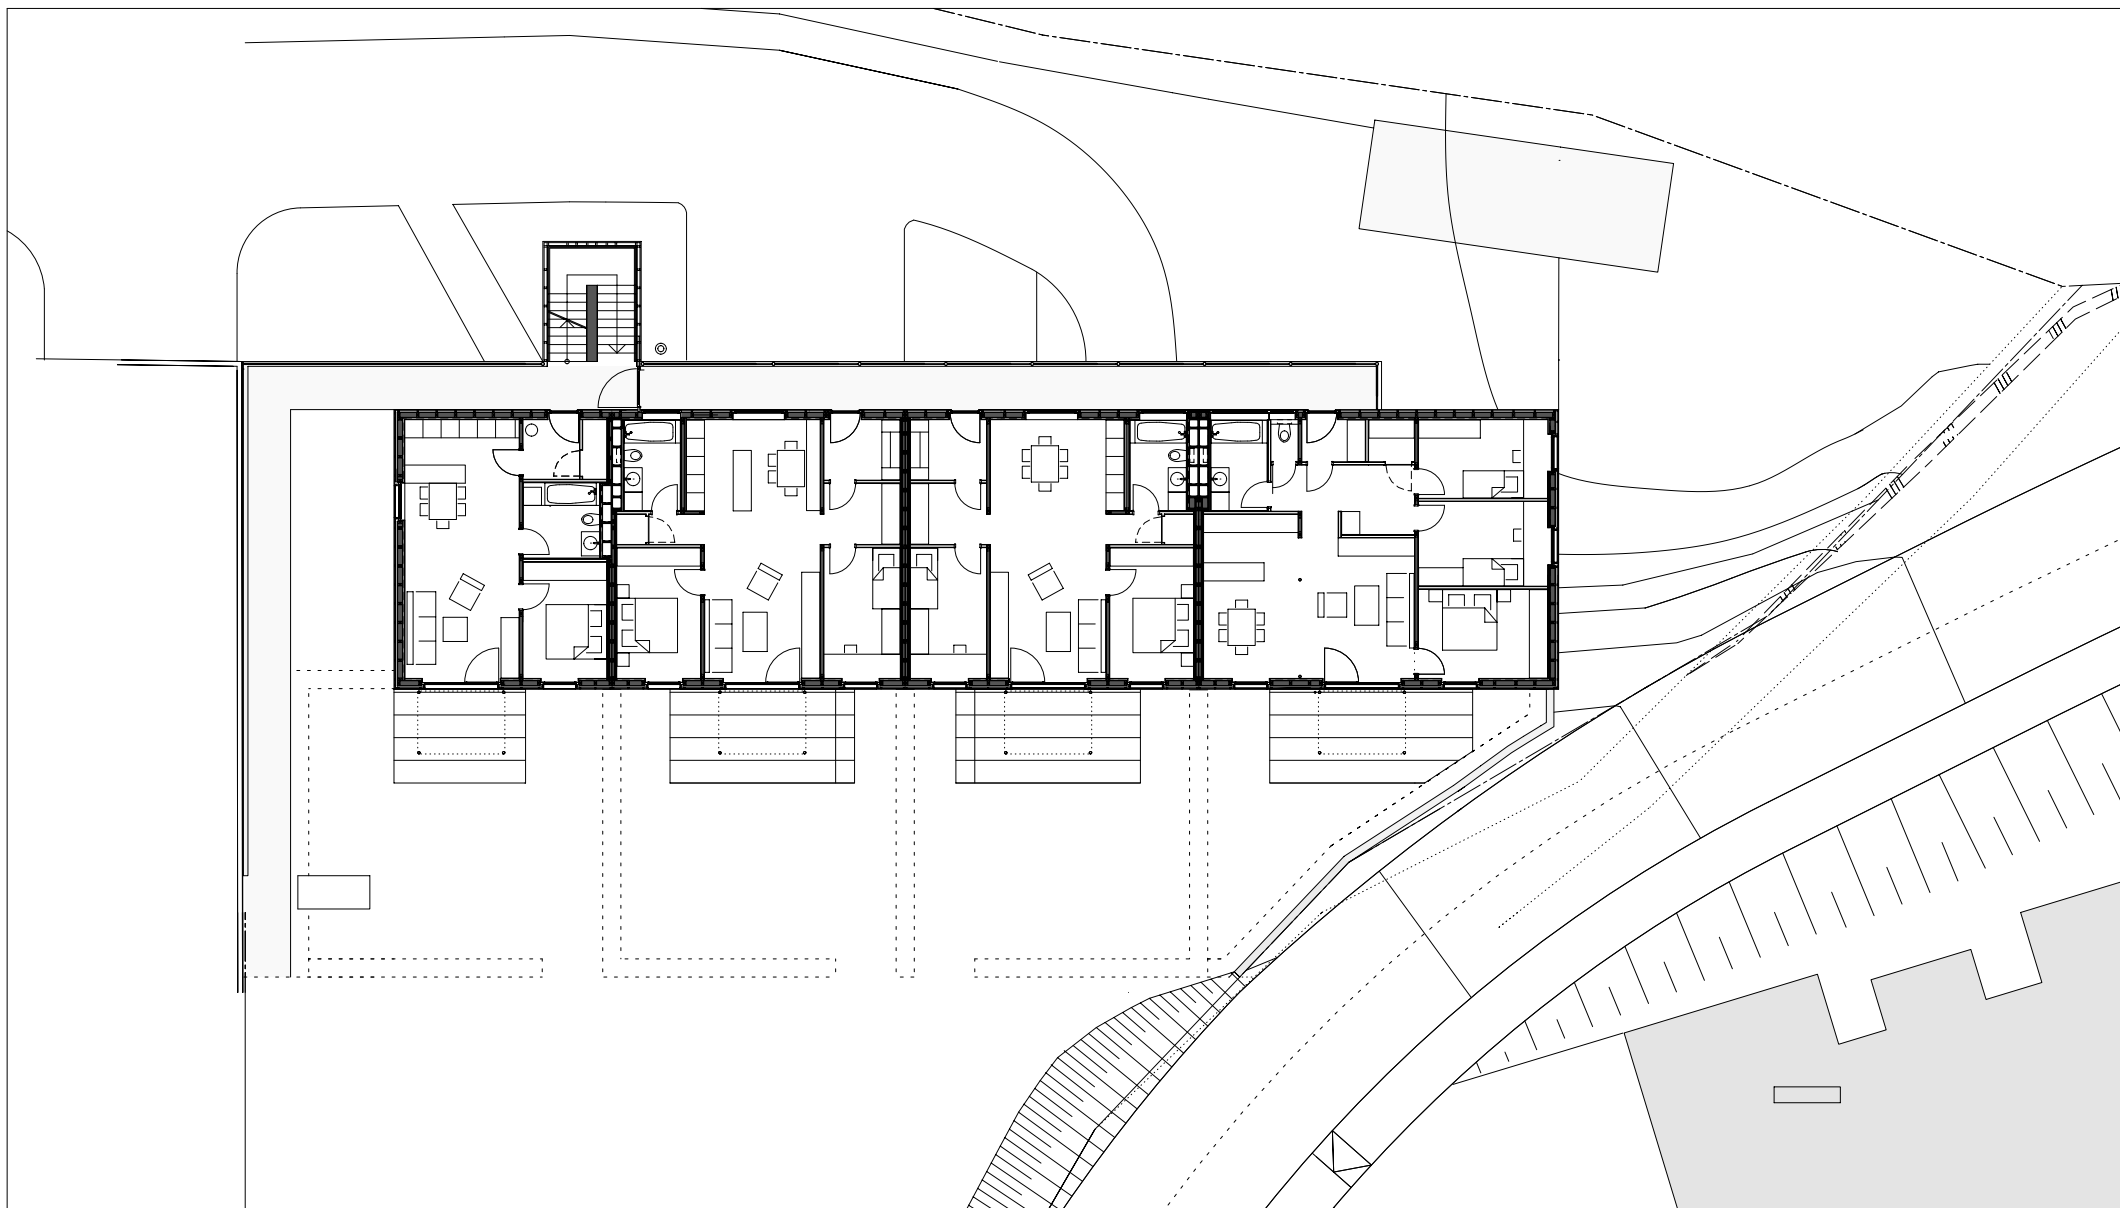

projektnummer archiv  
405

projekt  
WOHNANLAGE TELFS "NEUE HEIMAT TIROL"

planung  
DI HERMANN KAUFMANN

publikationsplan

plannummer cad  
2\_veröffentlichungen hk III / 333

planinhalt  
GRUNDRISS ERDGESCHOSS M 1:250