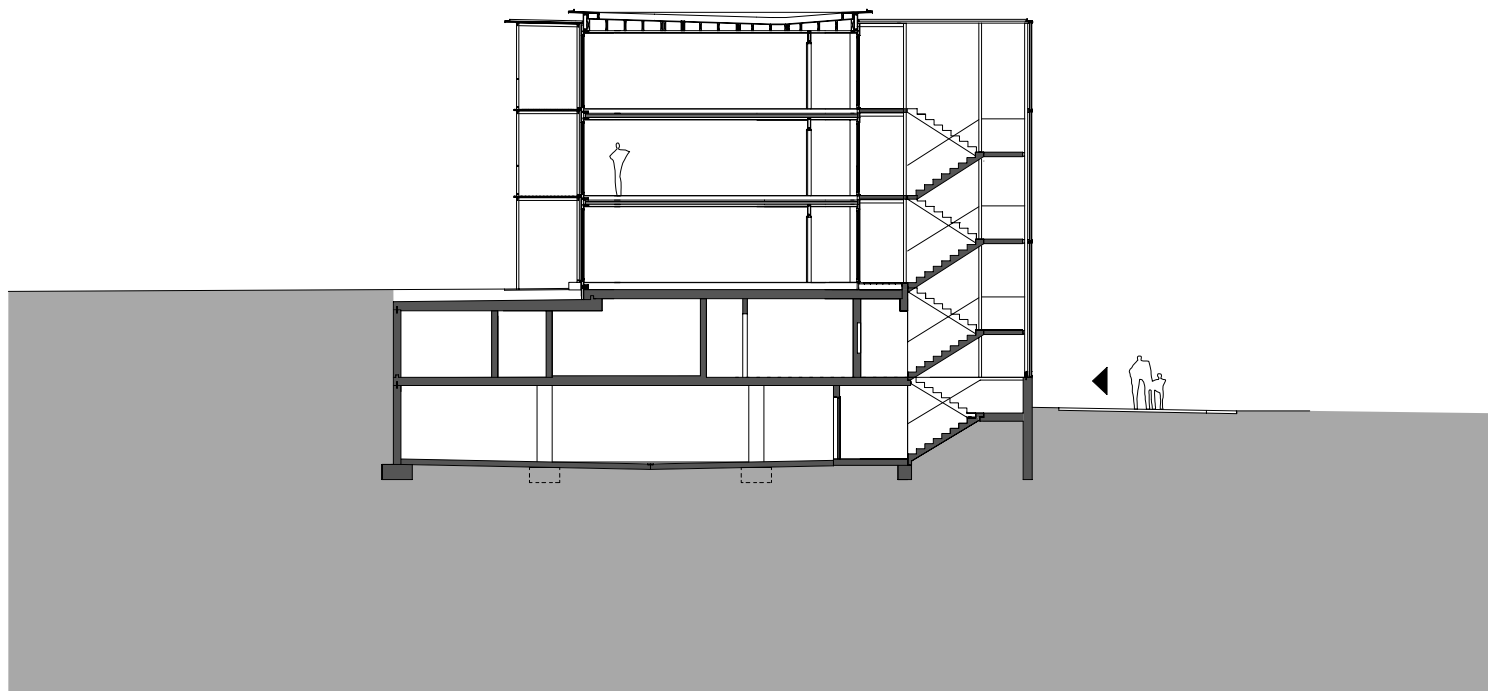

planung
DI HERMANN KAUFMANN

publikationsplan

plannummer cad
2_veröffentlichungen hk III / 336

planinhalt
SCHNITT 3 M 1:250

anschrift
T +43(0)5572/58174 F +43(0)5572/58013

6858 SCHWARZACH SPORTPLATZWEG 5
E-MAIL office@archbuero.at

projektnummer archiv
405

projekt
WOHNANLAGE TELFS "NEUE HEIMAT TIROL"