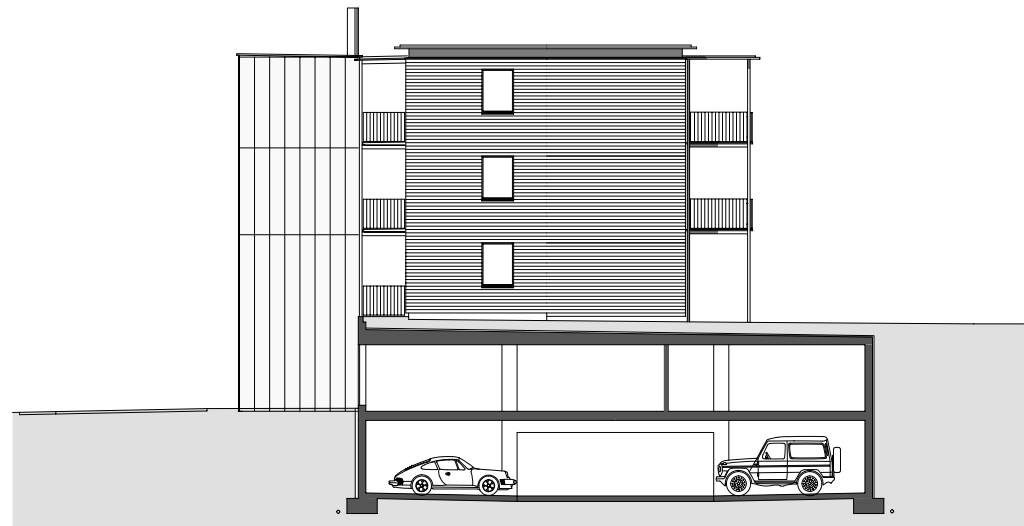

planung
DI HERMANN KAUFMANN

publikationsplan

plannummer cad
2_veröffentlichungen hk III / 340

planinhalt
WESTANSICHT M 1:250

anschrift
T +43(0)5572/58174 F +43(0)5572/58013

6858 SCHWARZACH SPORTPLATZWEG 5
E-MAIL office@archbuero.at

projektnummer archiv
405

projekt
WOHNANLAGE TELFS "NEUE HEIMAT TIROL"