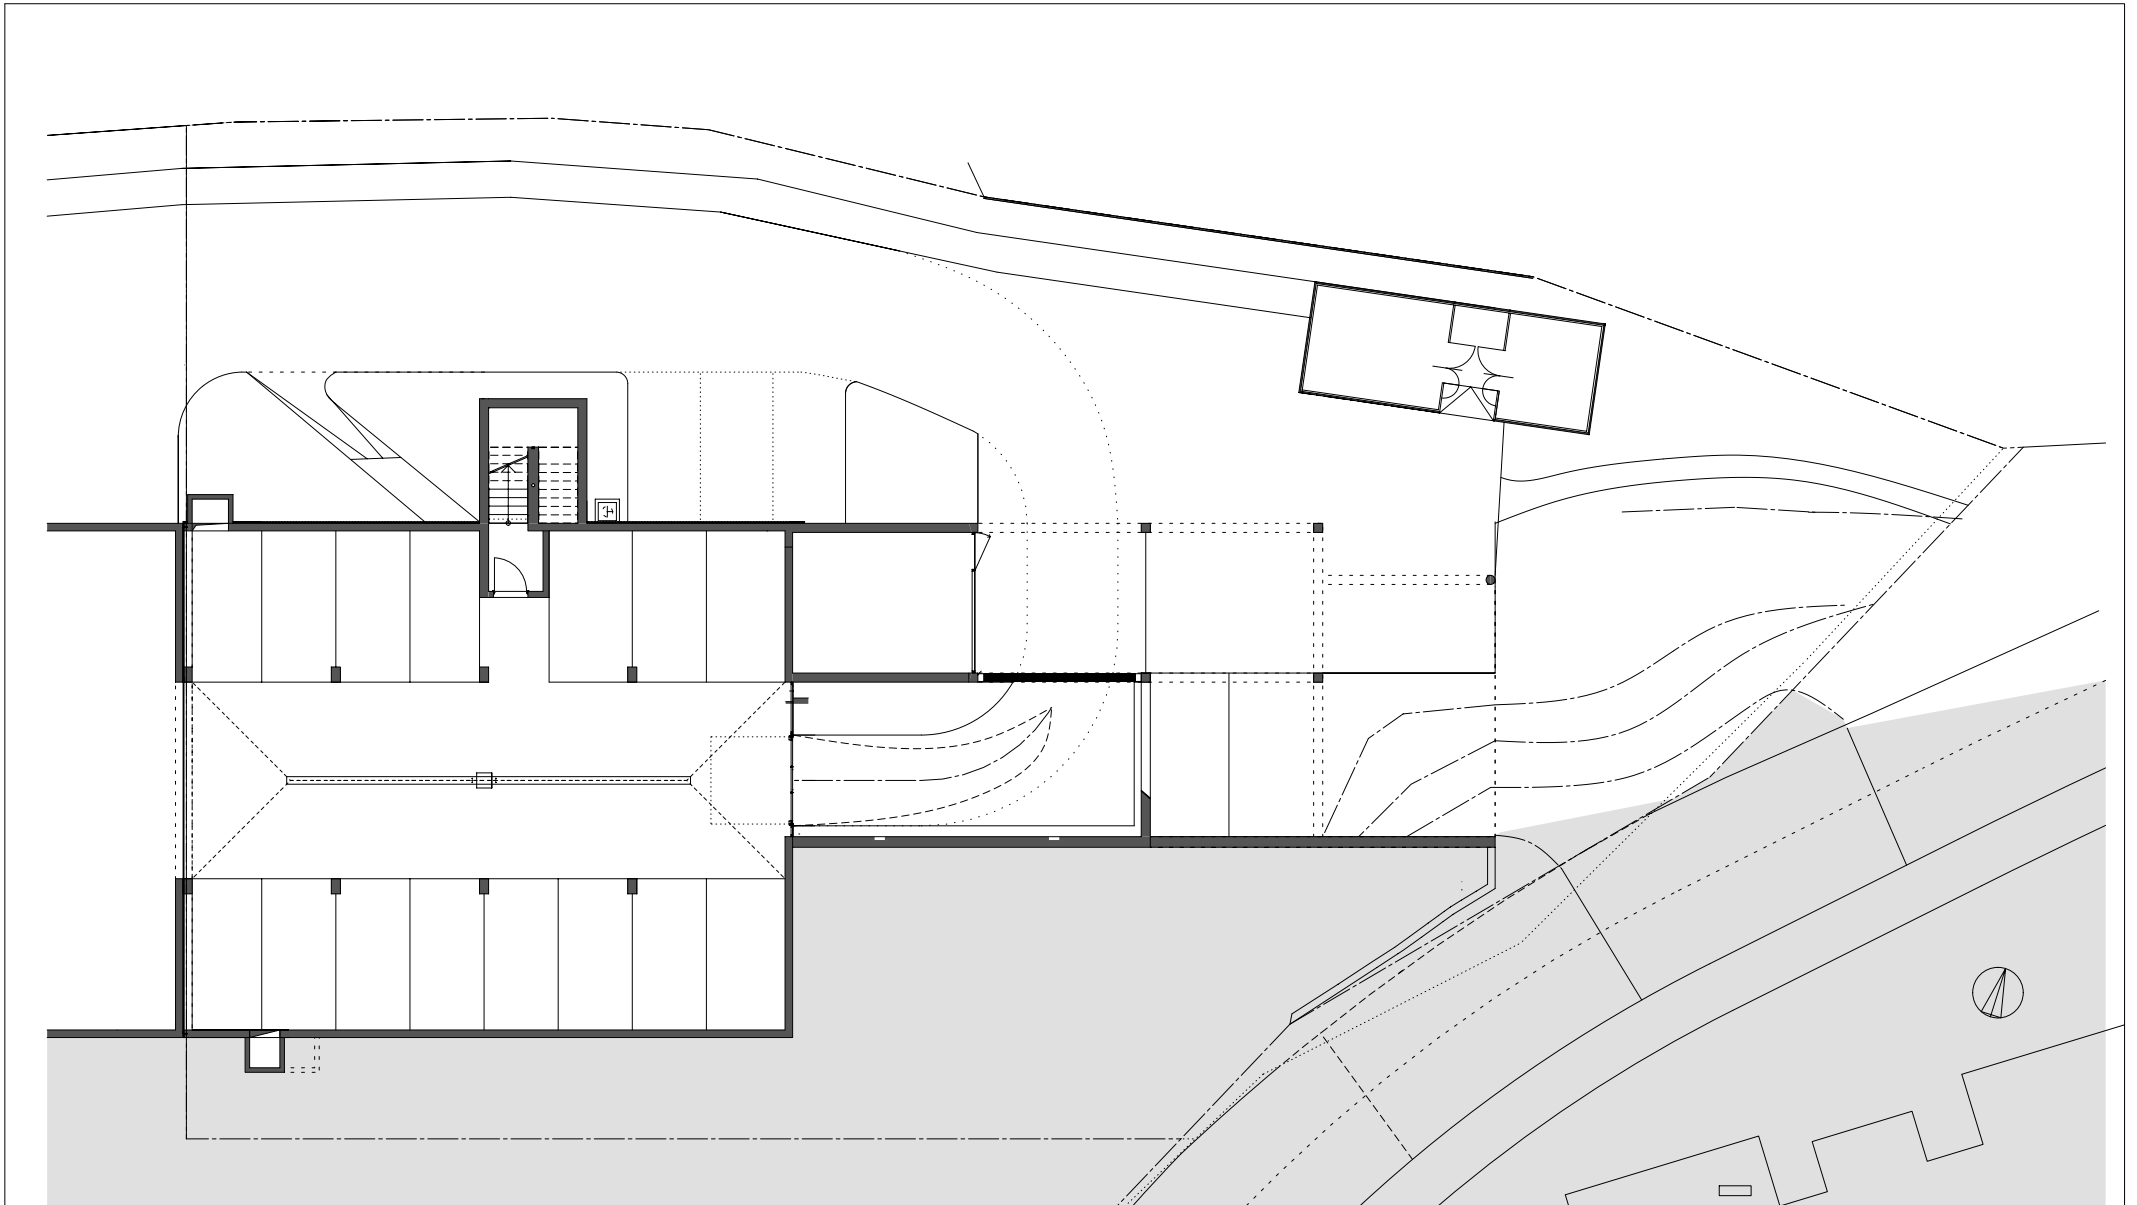

projektnummer archiv  
405

projekt  
WOHNANLAGE TELFS "NEUE HEIMAT TIROL"

planung  
DI HERMANN KAUFMANN

publikationsplan

plannummer cad

2\_veröffentlichungen hk III / 331

planinhalt

GRUNDRISS UNTERGESCHOSS 2 M 1:250