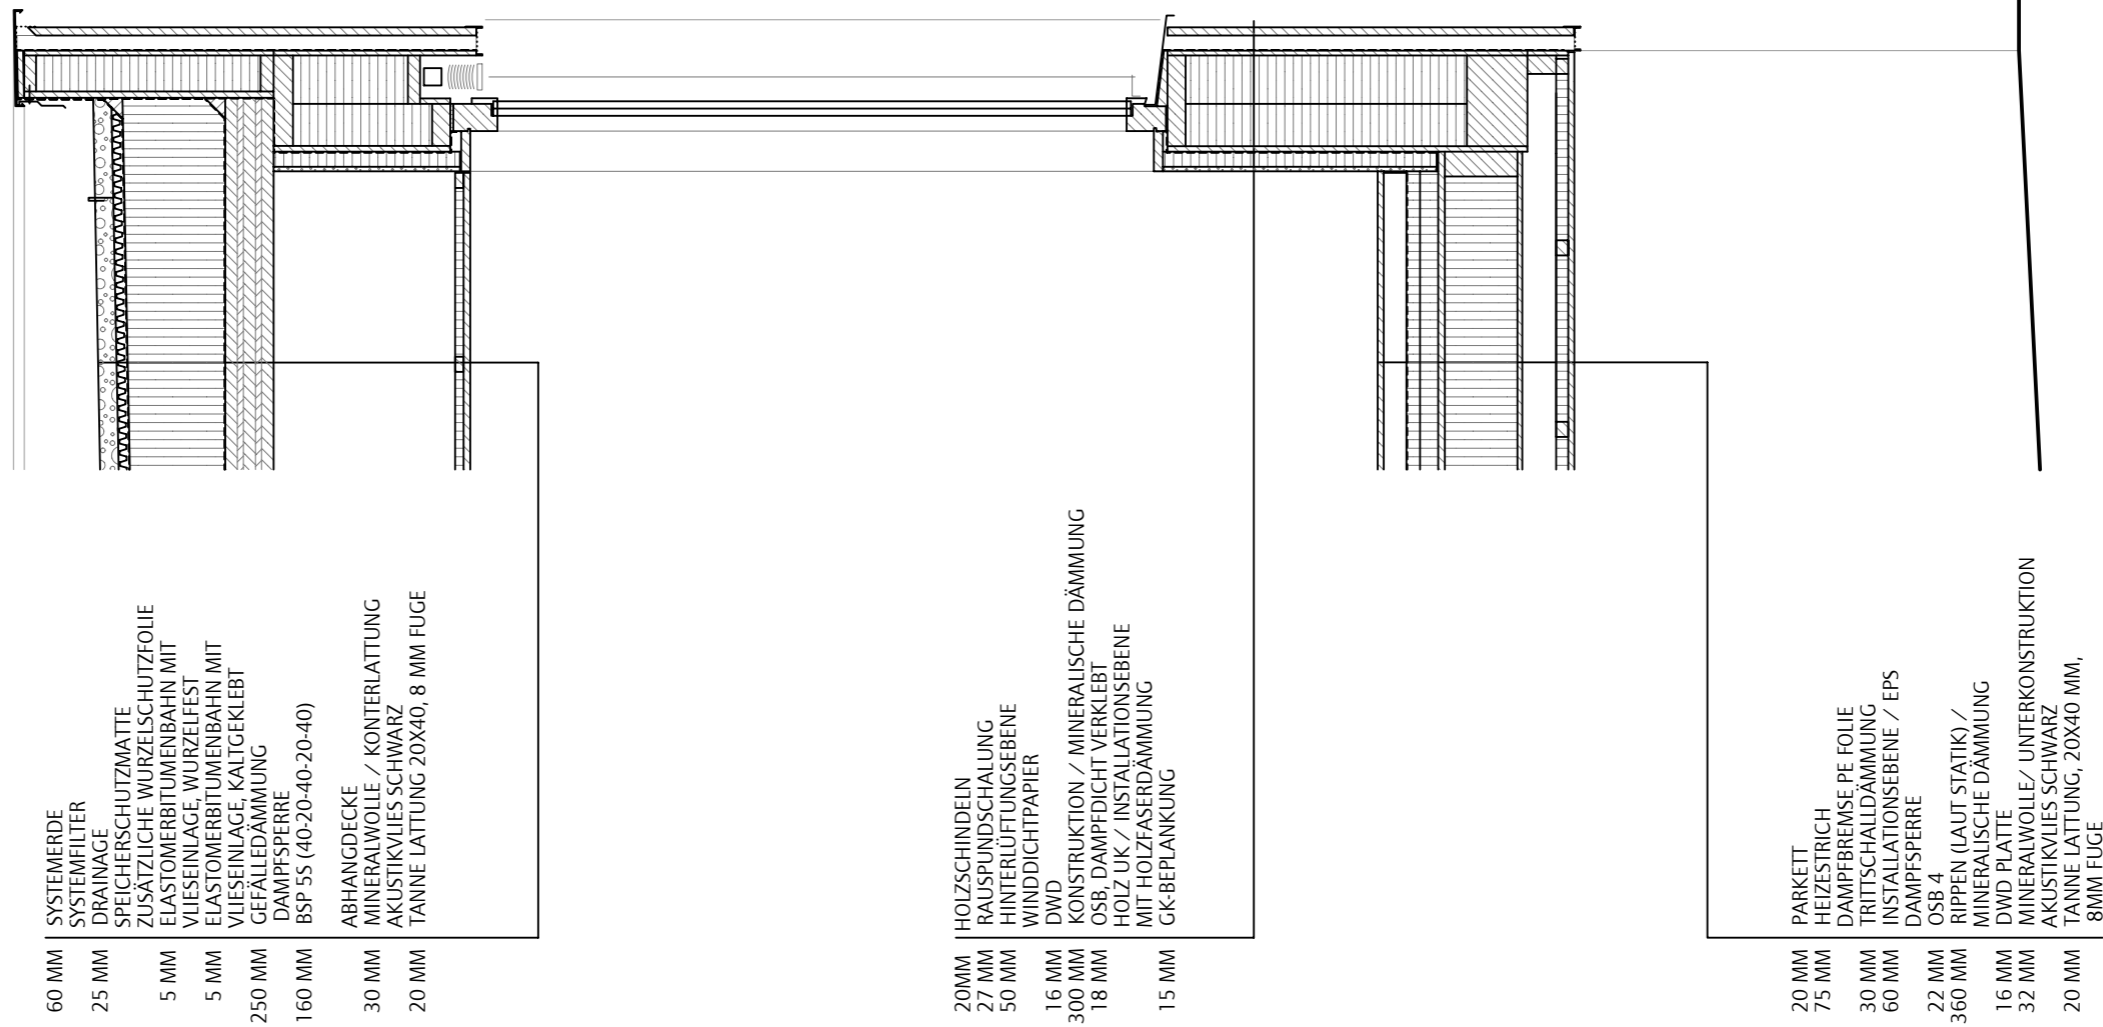

Kindertagesstätte | Reichelsheim

A3 | Längsschnitt | M 1:200

HK ARCHITEKTEN

Hermann Kaufmann + Partner ZT GmbH
Sportplatzweg 5, A-6858 Schwarzach, T +43 5572 58174
www.hkarchitekten.at, office@hkarchitekten.at