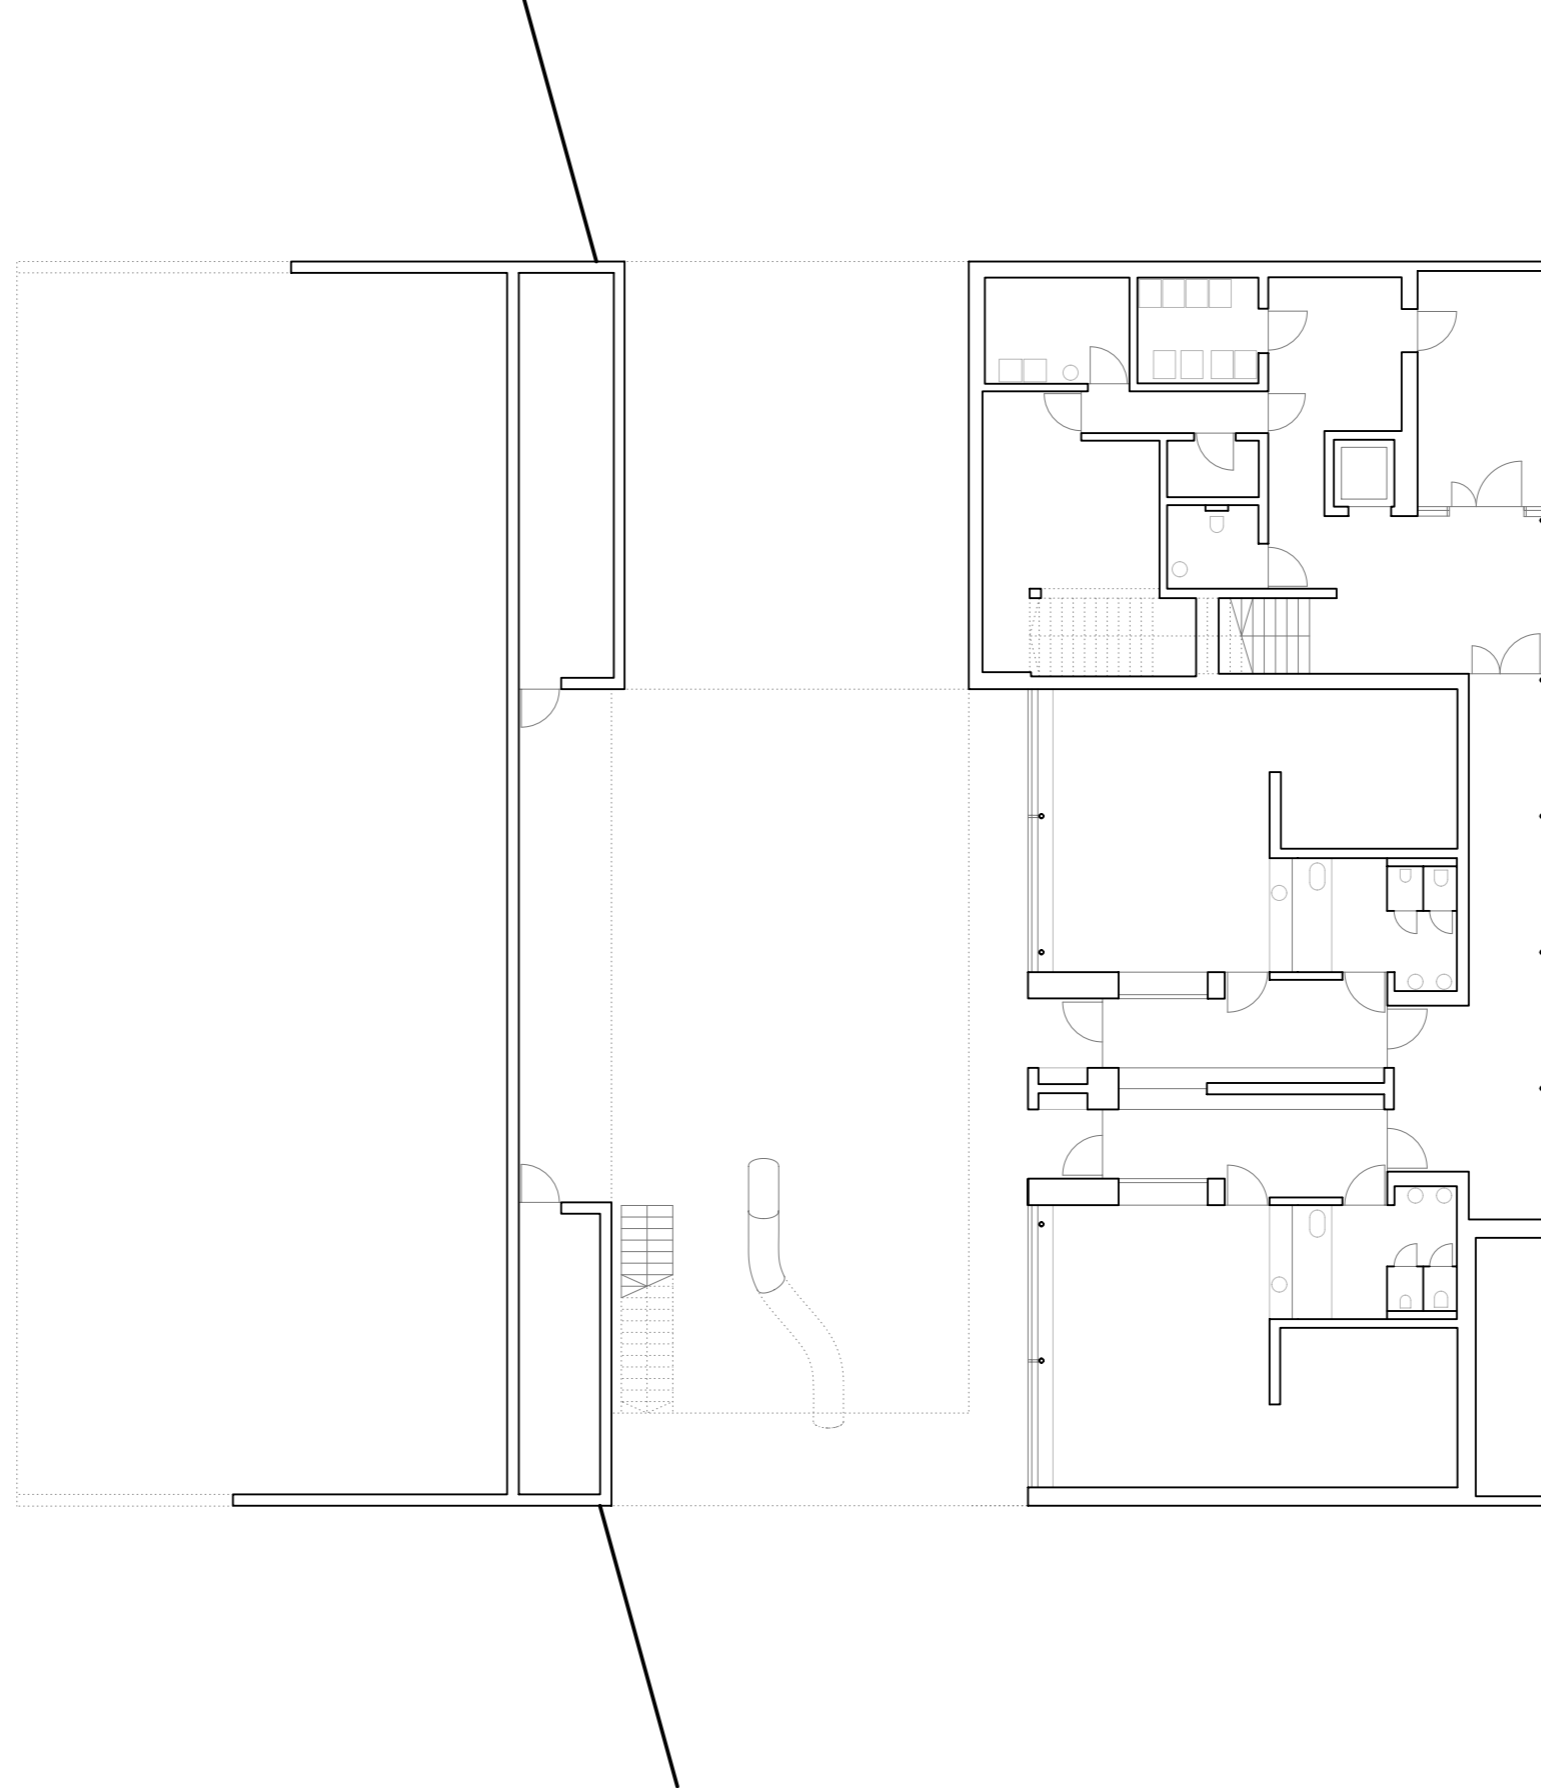

Kindertagesstätte | Reichelsheim

A3 | Erdgeschoss | M 1:200

HK ARCHITEKTEN

Hermann Kaufmann + Partner ZT GmbH
Sportplatzweg 5, A-6858 Schwarzach, T +43 5572 58174
www.hkarchitekten.at, office@hkarchitekten.at