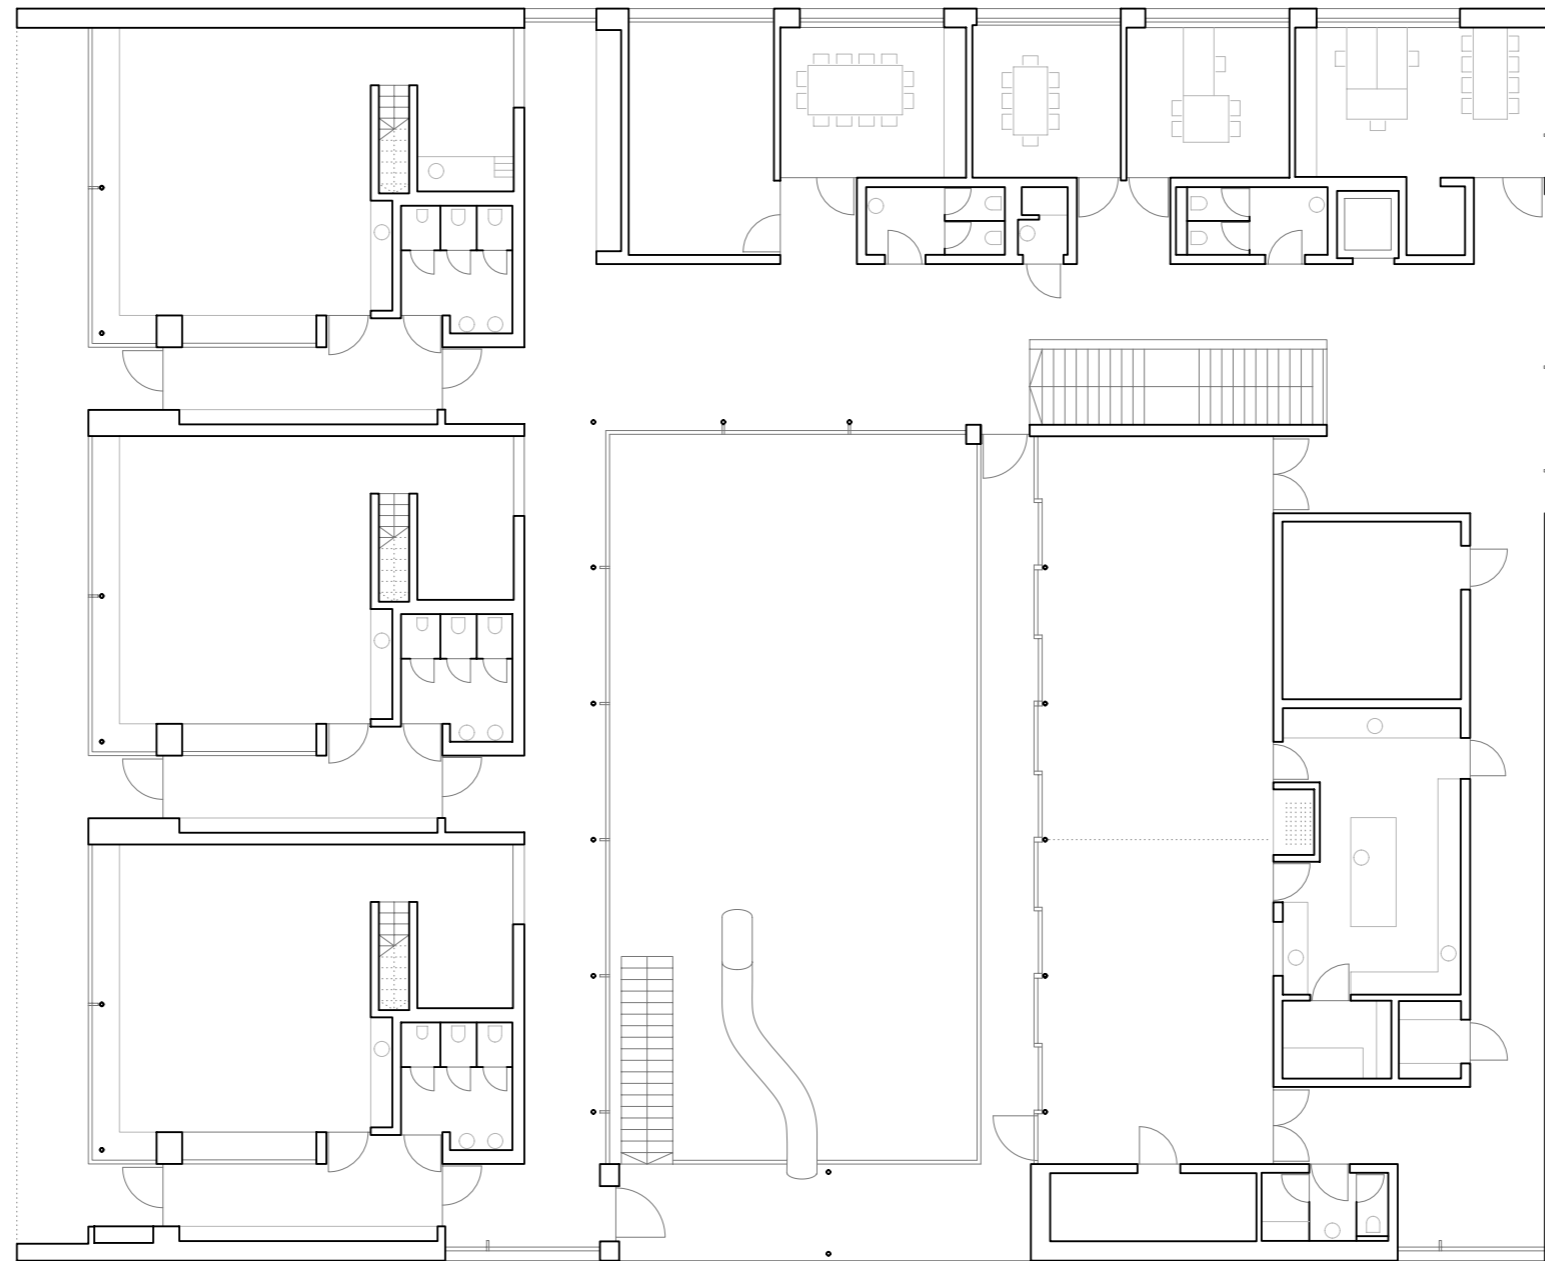

Kindertagesstätte | Reichelsheim

A3 | Erdgeschoss | M 1:200

HK ARCHITEKTEN

Hermann Kaufmann + Partner ZT GmbH
Sportplatzweg 5, A-6858 Schwarzach, T +43 5572 58174
www.hkarchitekten.at, office@hkarchitekten.at