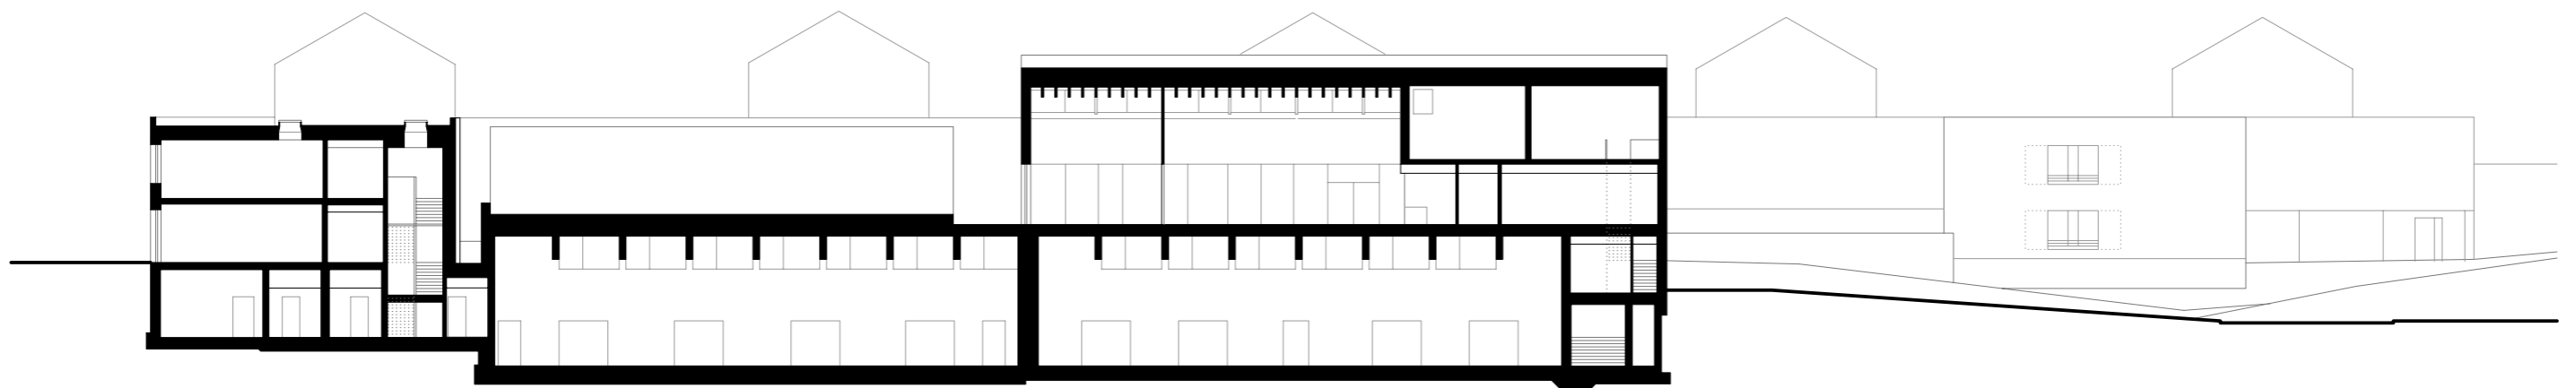

Schule am Hang | Frankfurt

A3 | Längsschnitt | M 1:350

HK ARCHITEKTEN

Hermann Kaufmann + Partner ZT GmbH
Sportplatzweg 5, A-6858 Schwarzach, T +43 5572 58174
www.hkarchitekten.at, office@hkarchitekten.at