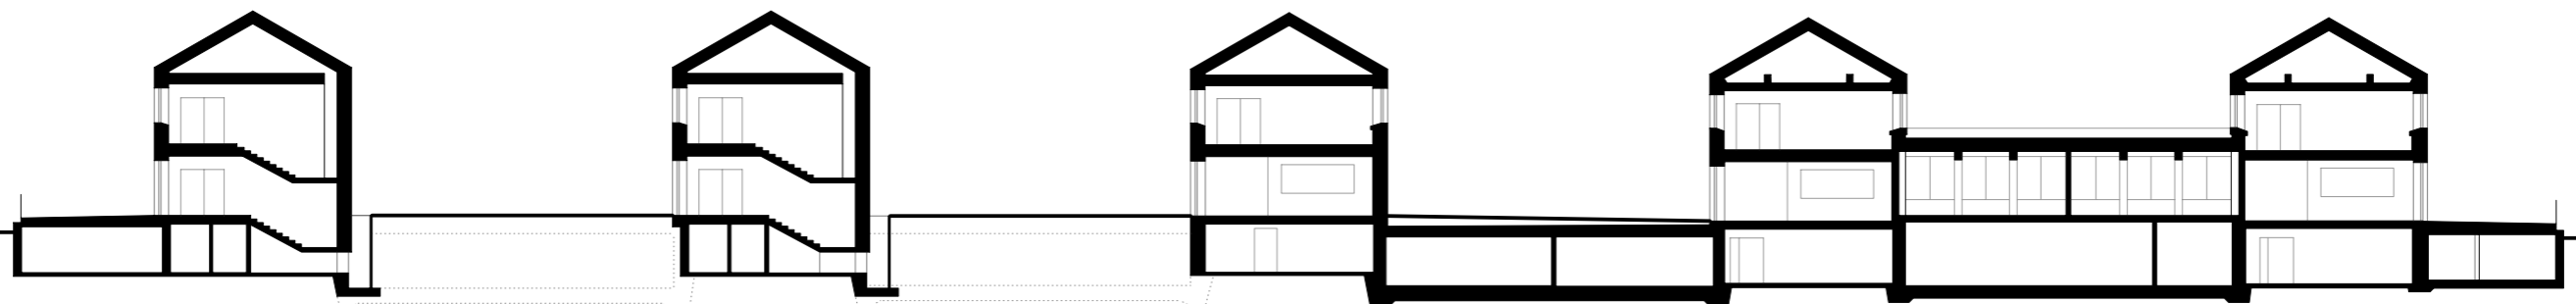

Schule am Hang | Frankfurt

A3 | Längsschnitt | M 1:350

HK ARCHITEKTEN

Hermann Kaufmann + Partner ZT GmbH
Sportplatzweg 5, A-6858 Schwarzach, T +43 5572 58174
www.hkarchitekten.at, office@hkarchitekten.at