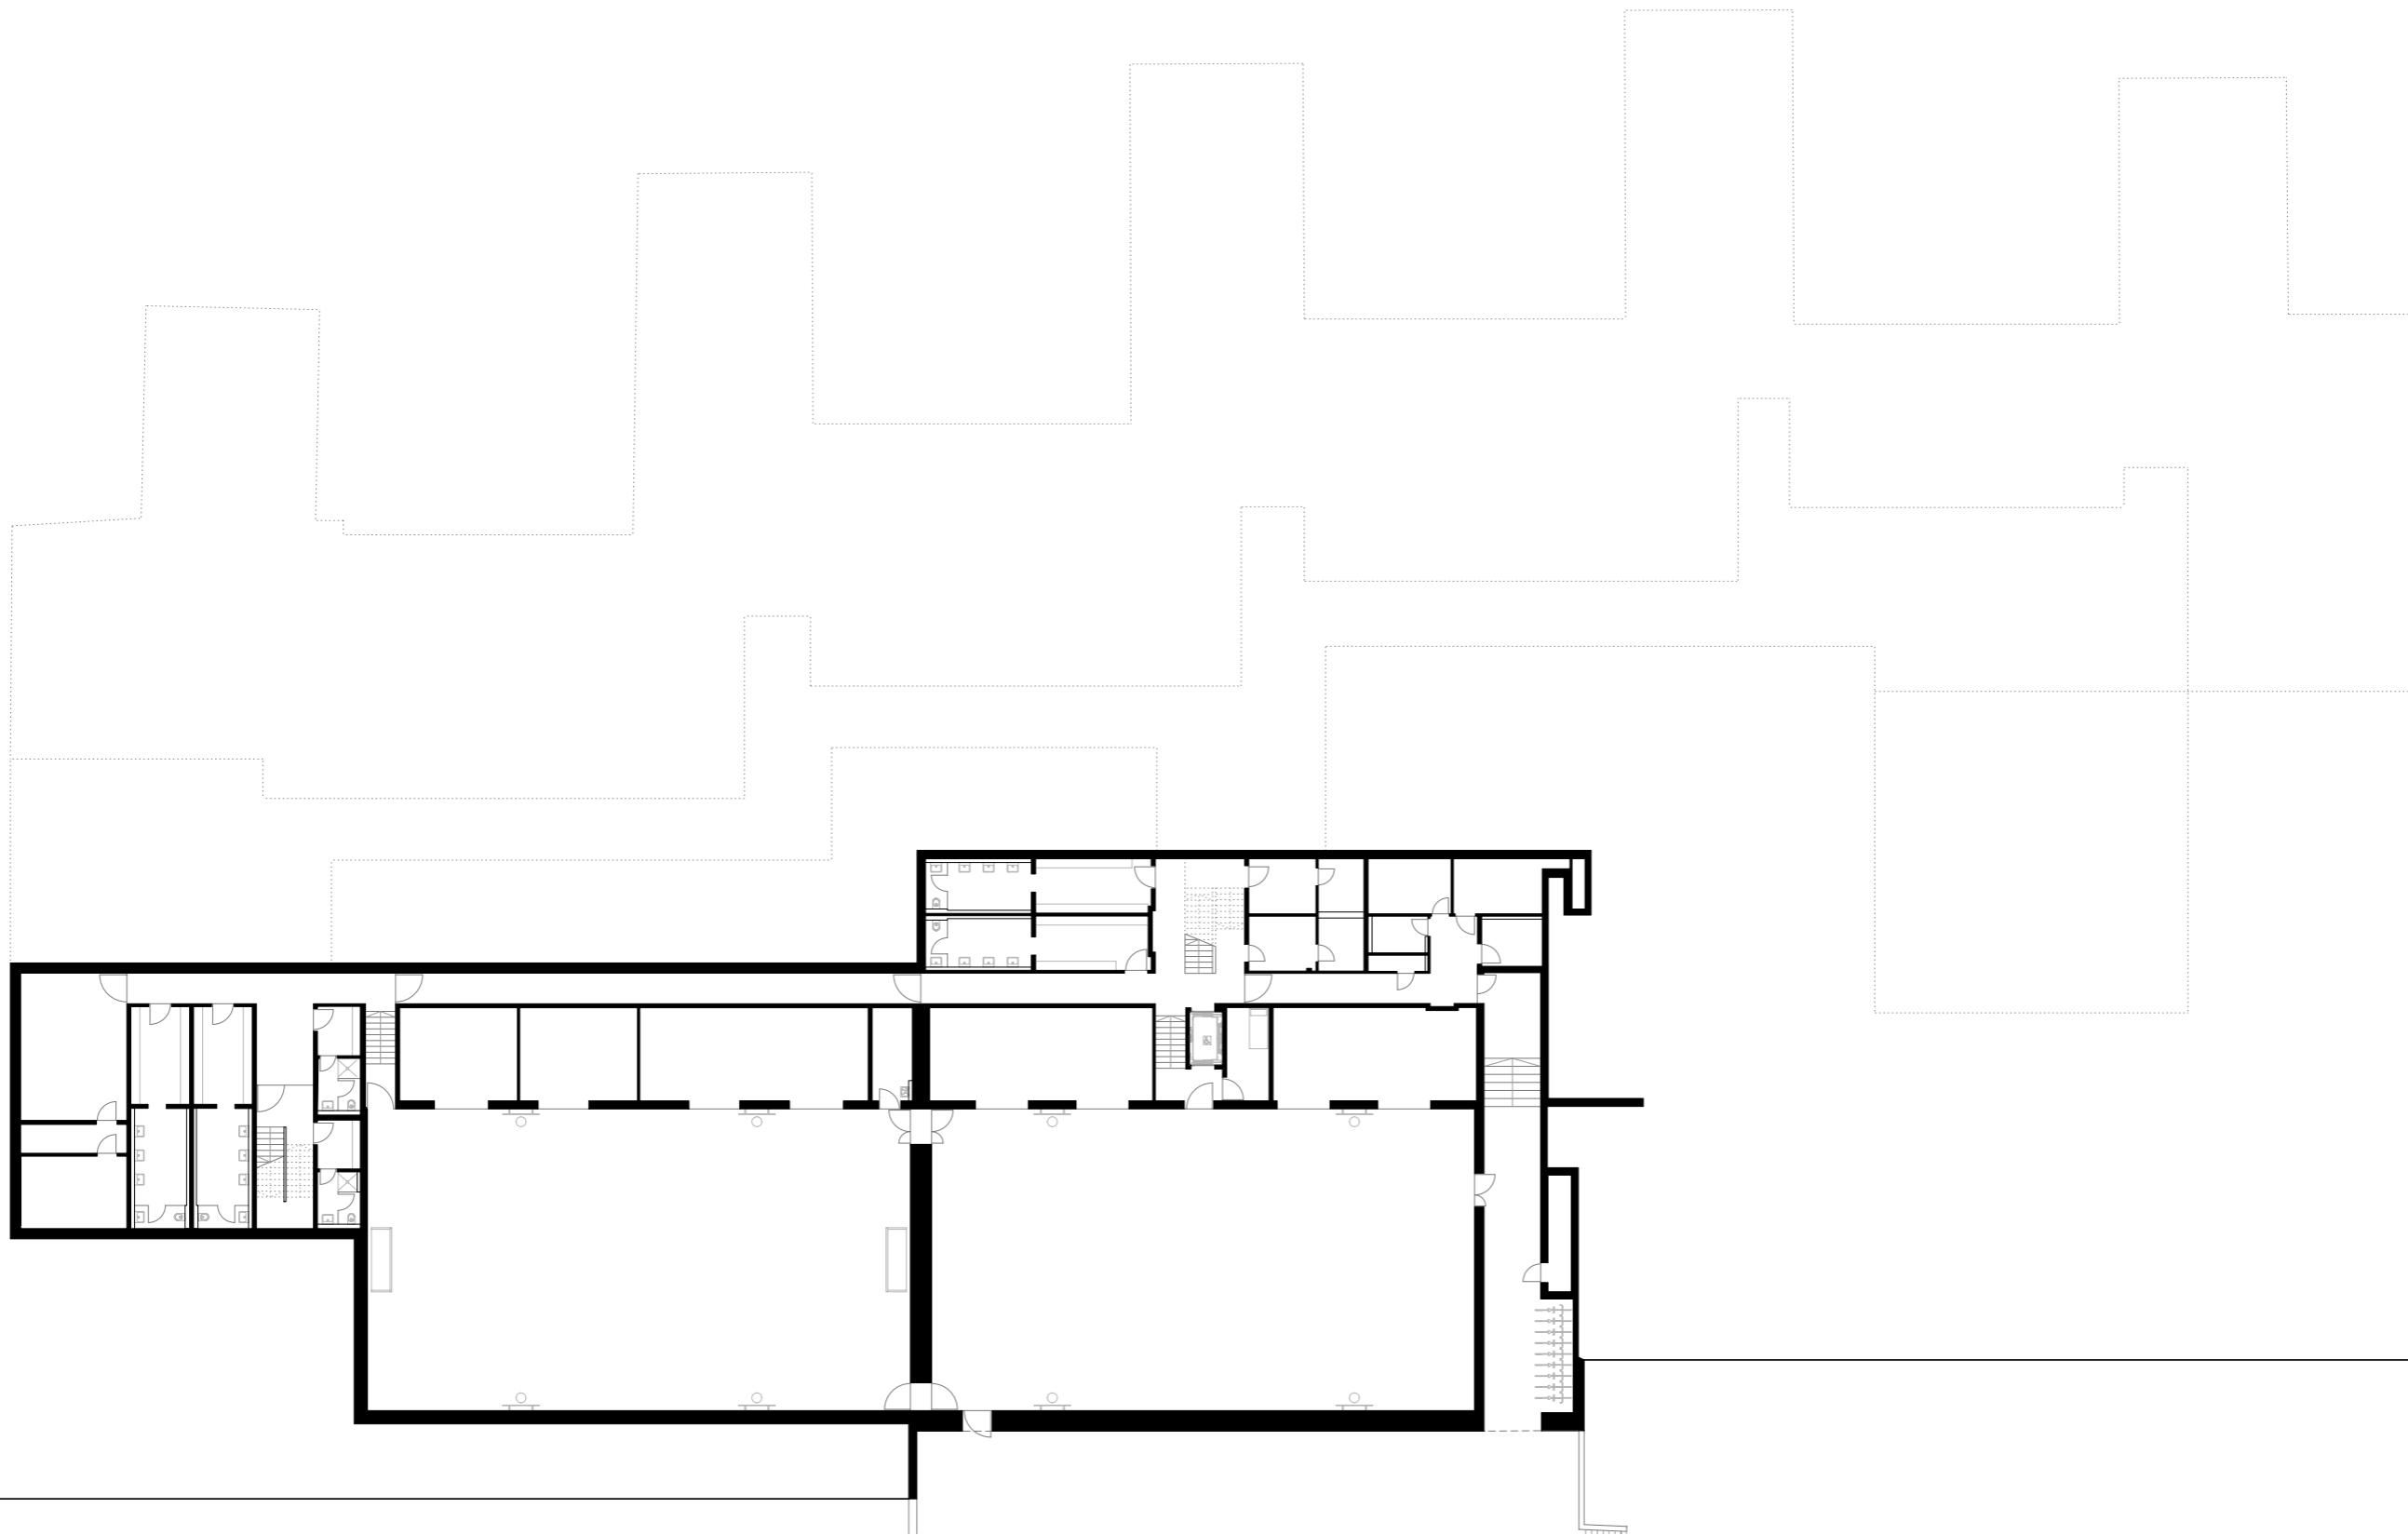

Schule am Hang | Frankfurt

A3 | Lageplan | M 1:1000

HK ARCHITEKTEN

Hermann Kaufmann + Partner ZT GmbH
Sportplatzweg 5, A-6858 Schwarzach, T +43 5572 58174
www.hkarchitekten.at, office@hkarchitekten.at

Schule am Hang | Frankfurt