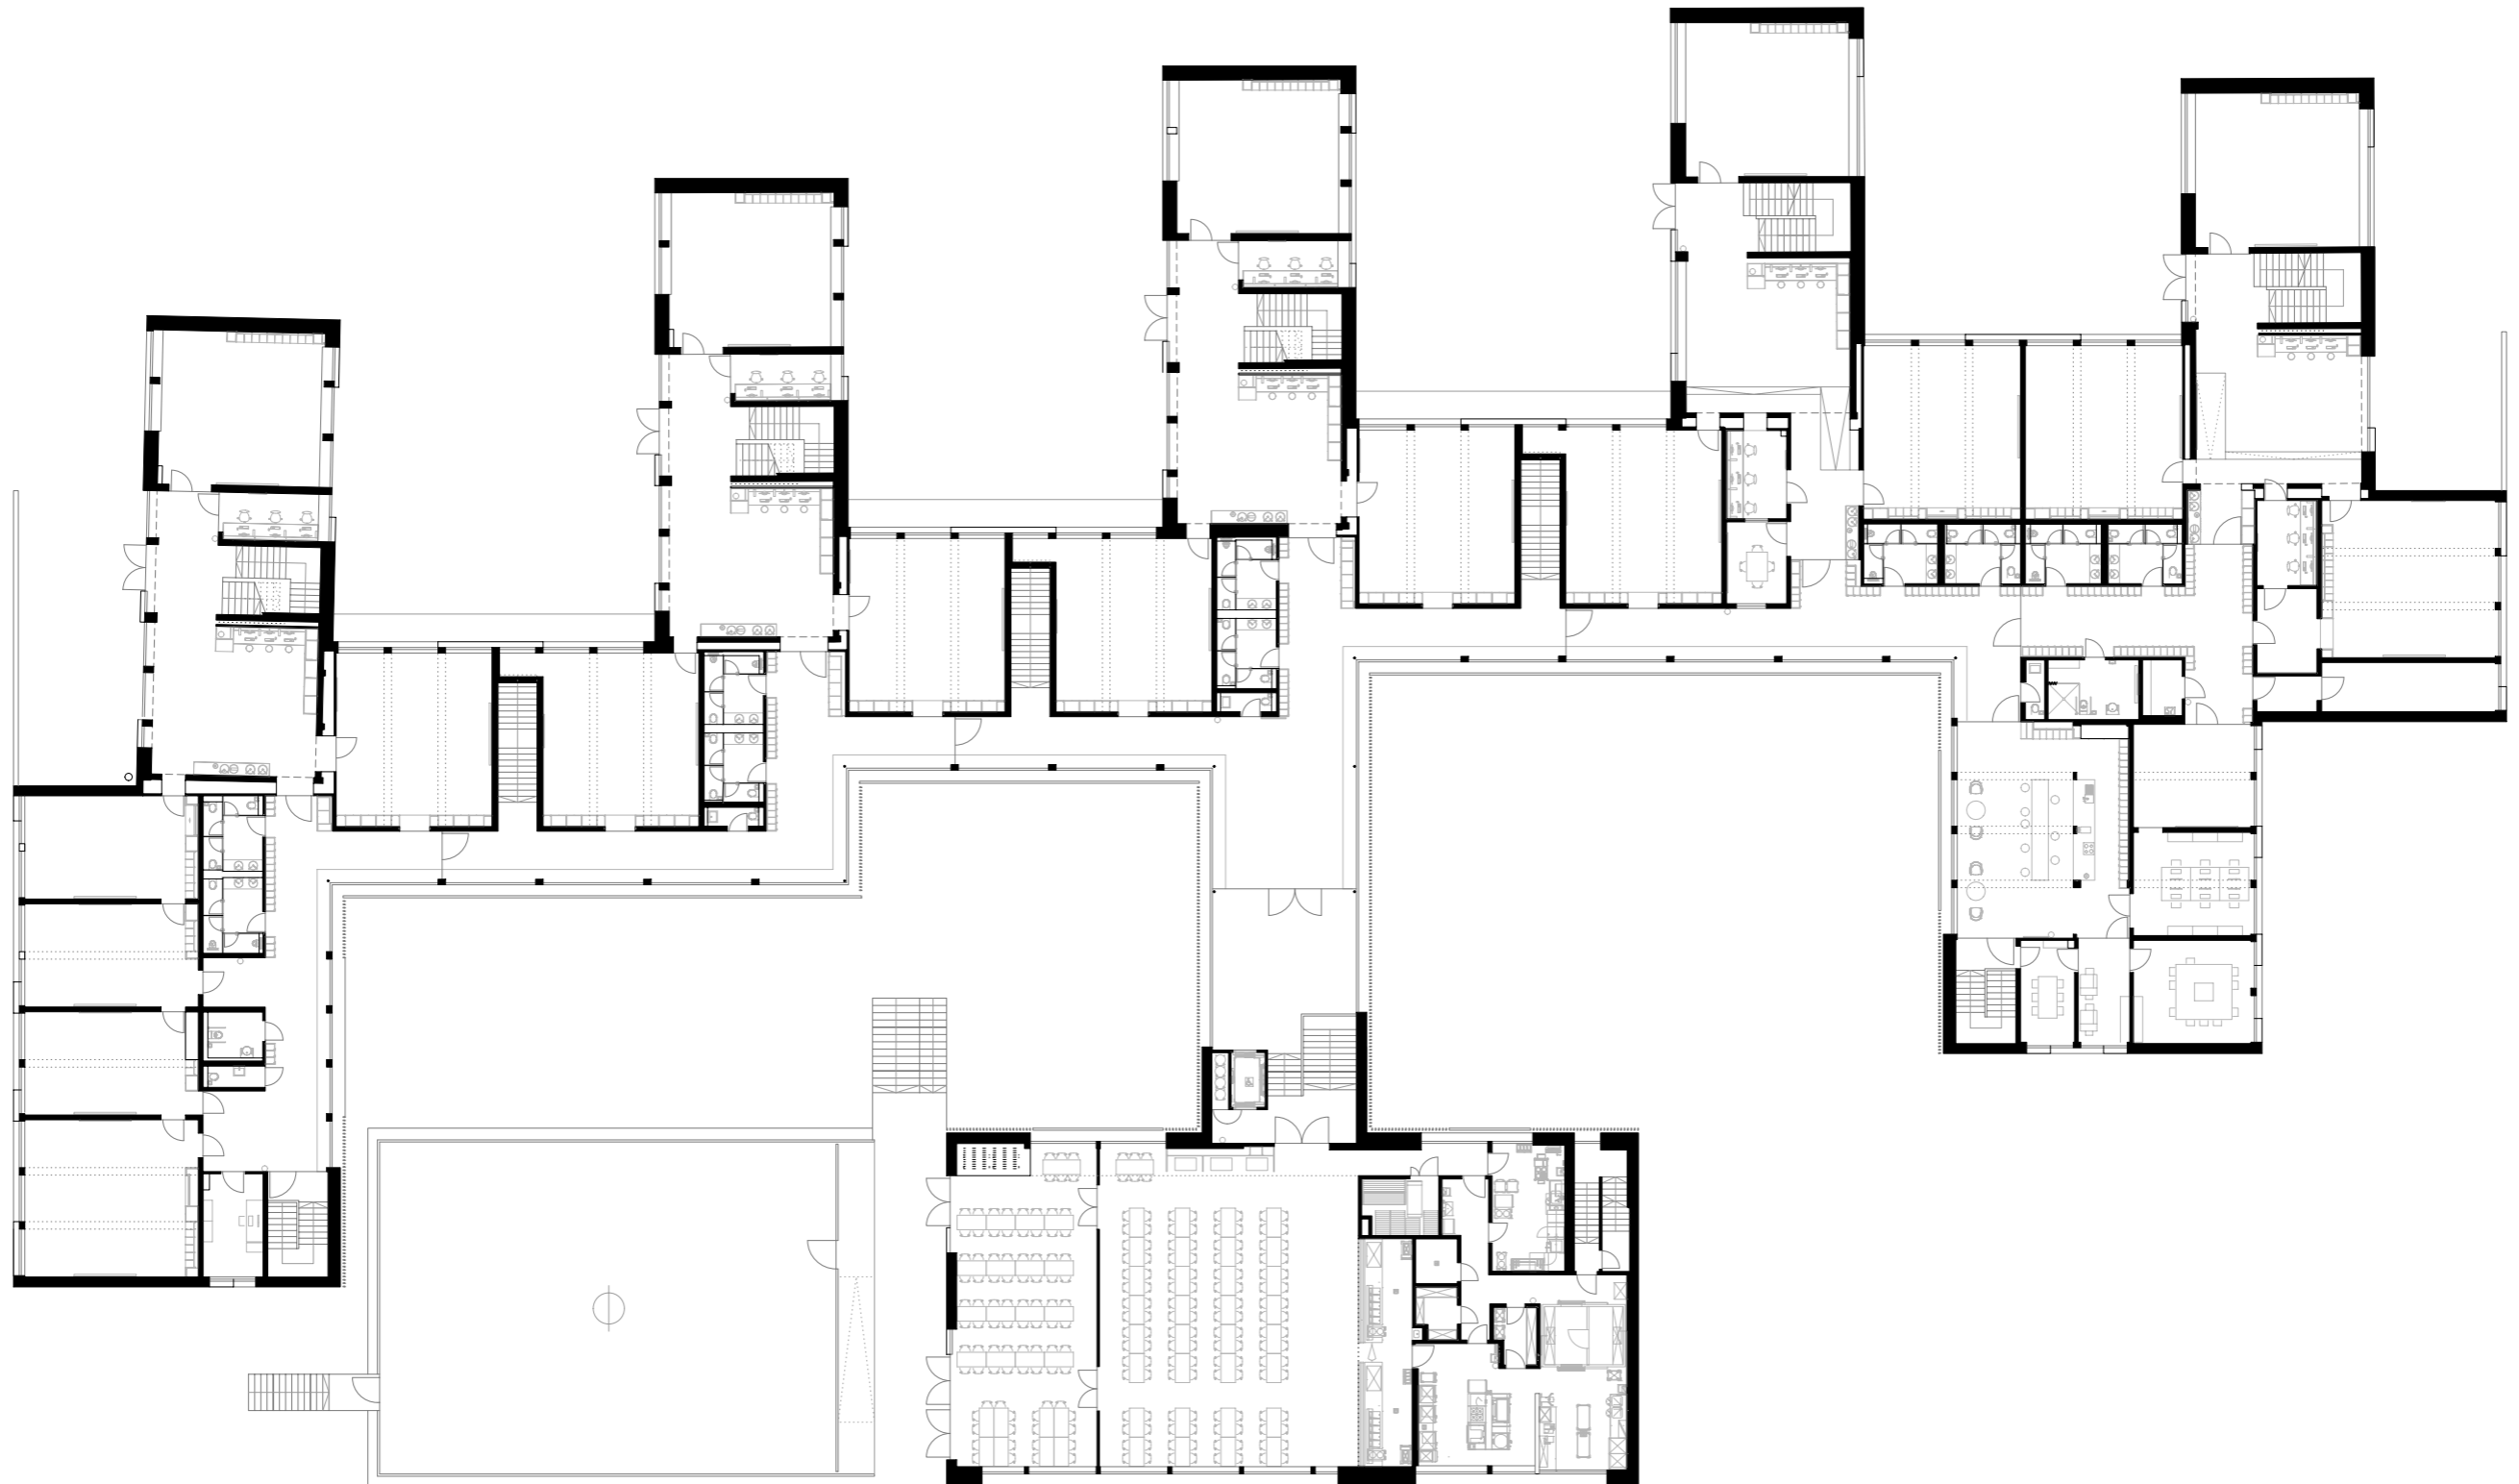

A3 | Erdgeschoss | M 1:350

HK ARCHITEKTEN

Hermann Kaufmann + Partner ZT GmbH
Sportplatzweg 5, A-6858 Schwarzach, T +43 5572 58174
www.hkarchitekten.at, office@hkarchitekten.at

Schule am Hang | Frankfurt

A3 | 1. Obergeschoss | M 1:350