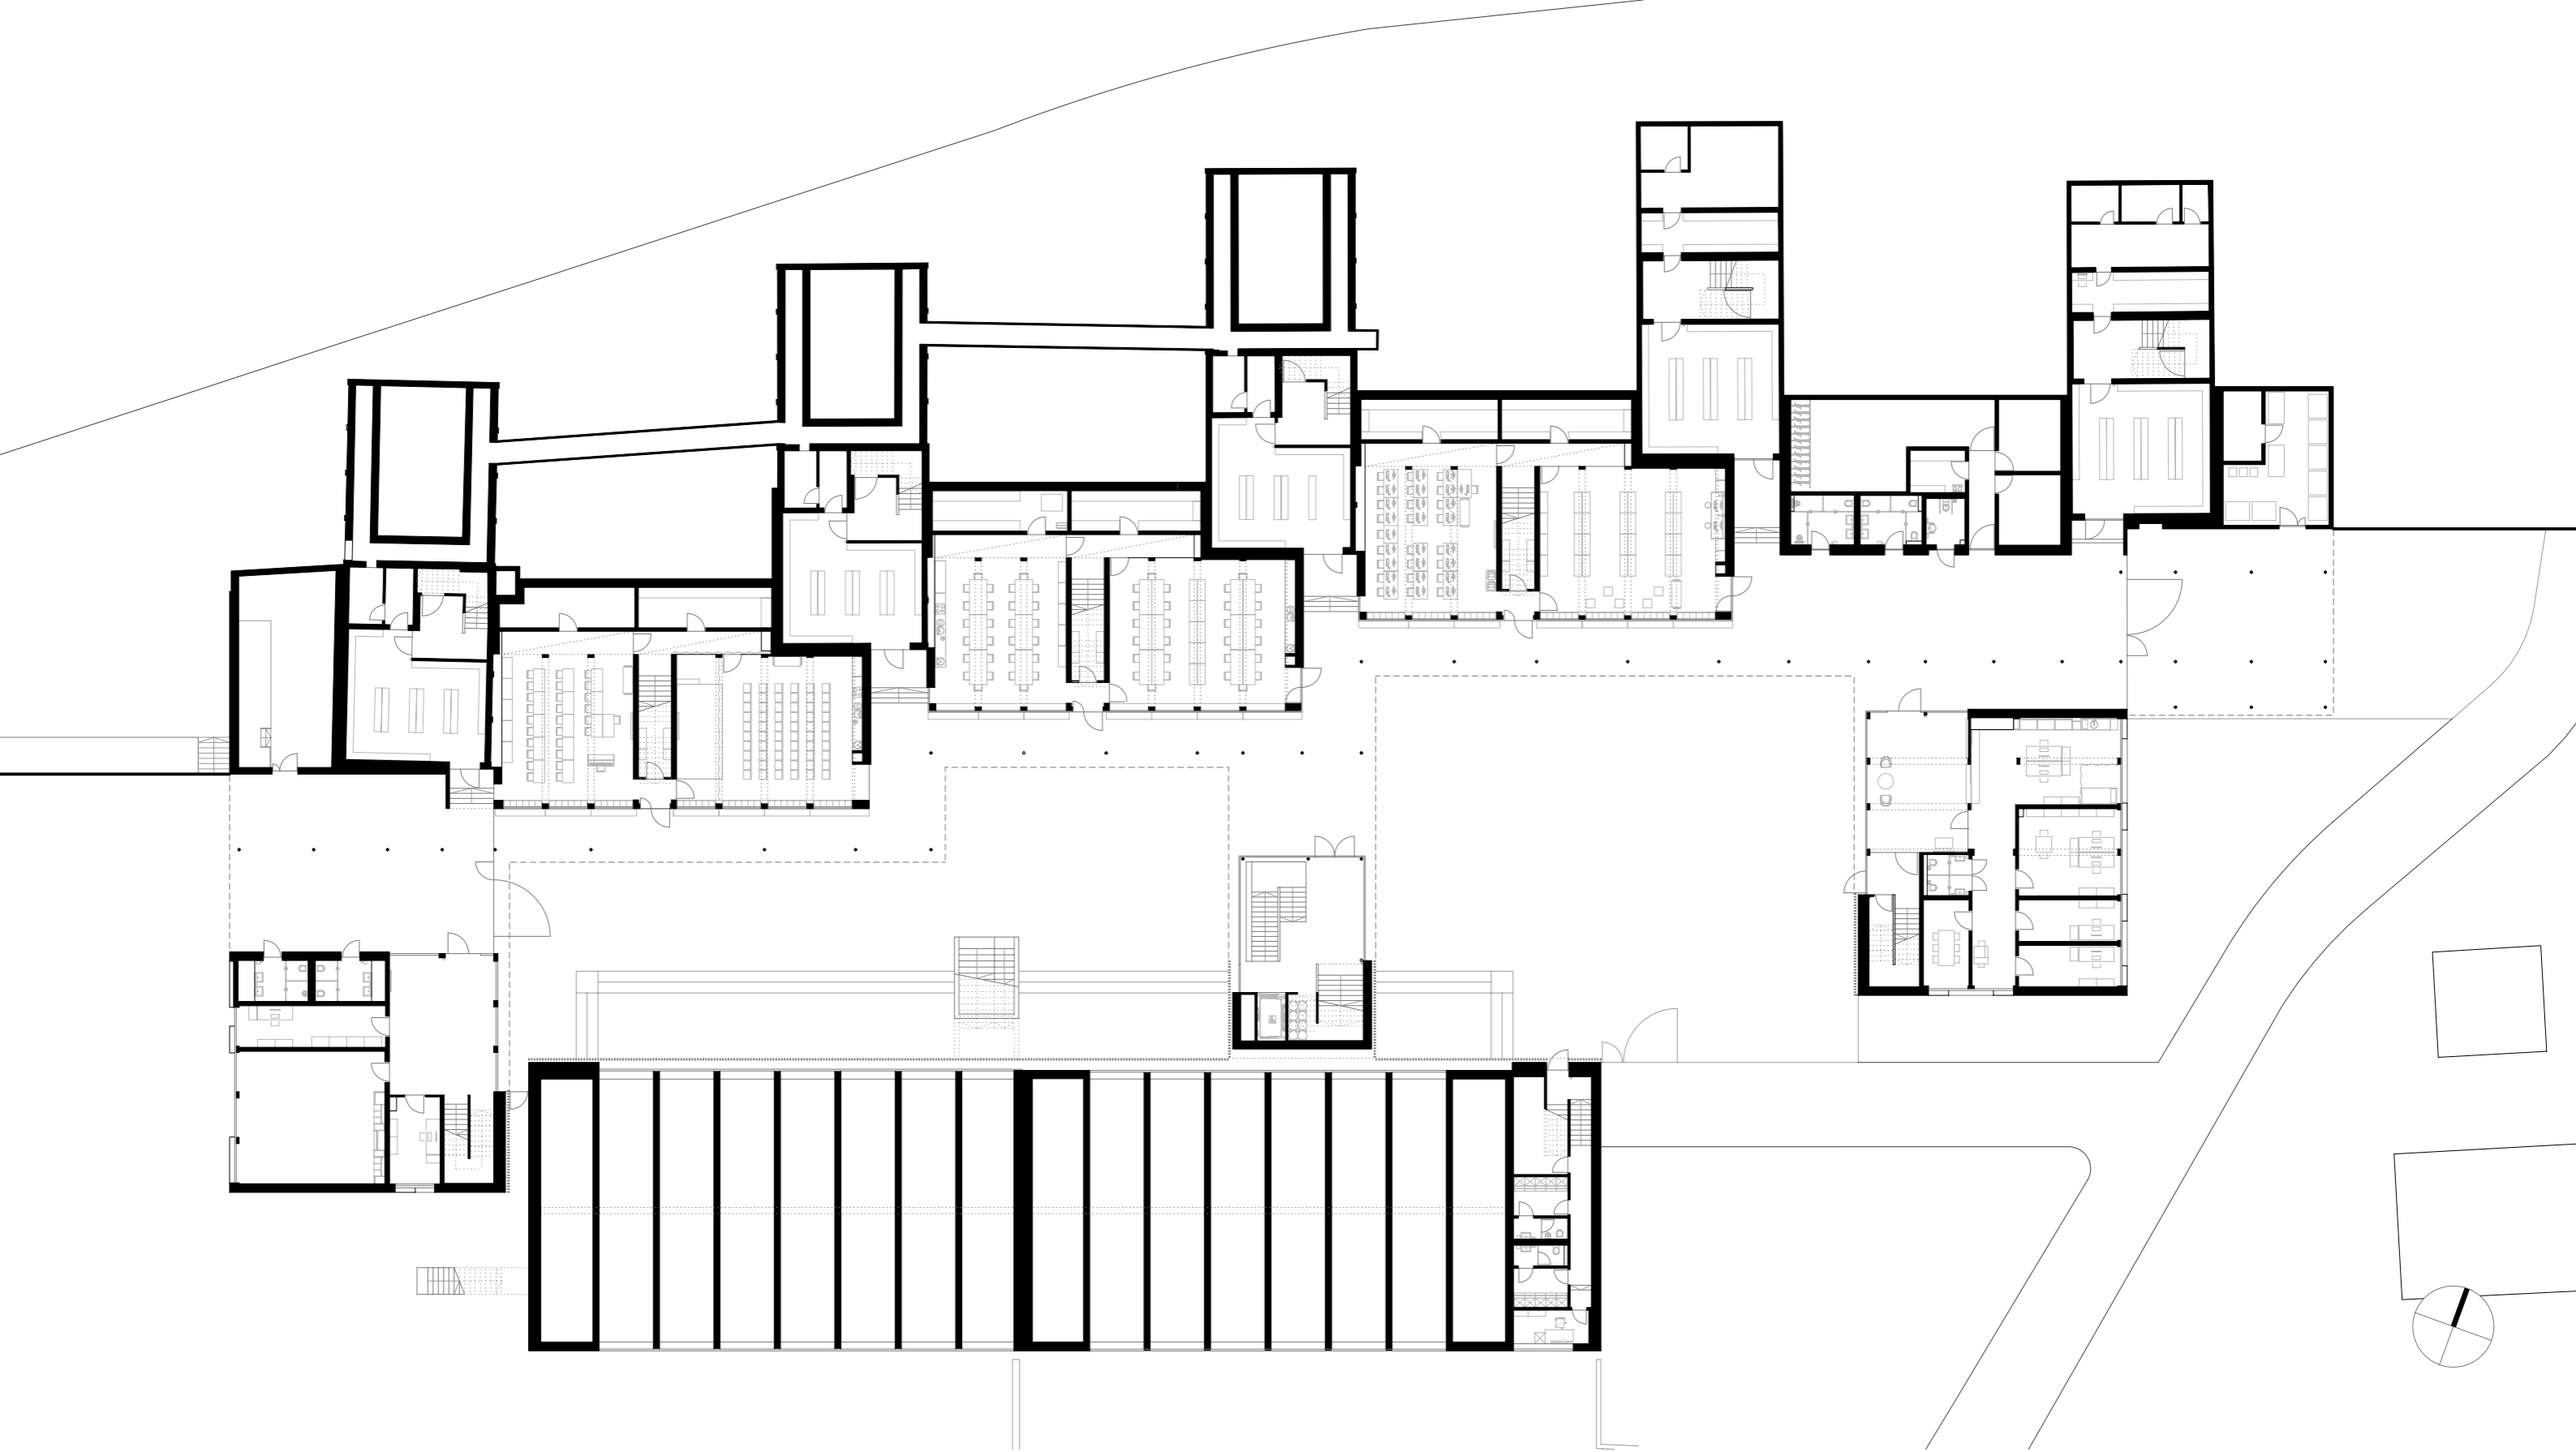

Schule am Hang | Frankfurt

A3 | Erdgeschoss | M 1:350

HK ARCHITEKTEN

Hermann Kaufmann + Partner ZT GmbH
Sportplatzweg 5, A-6858 Schwarzach, T +43 5572 58174
www.hkarchitekten.at, office@hkarchitekten.at