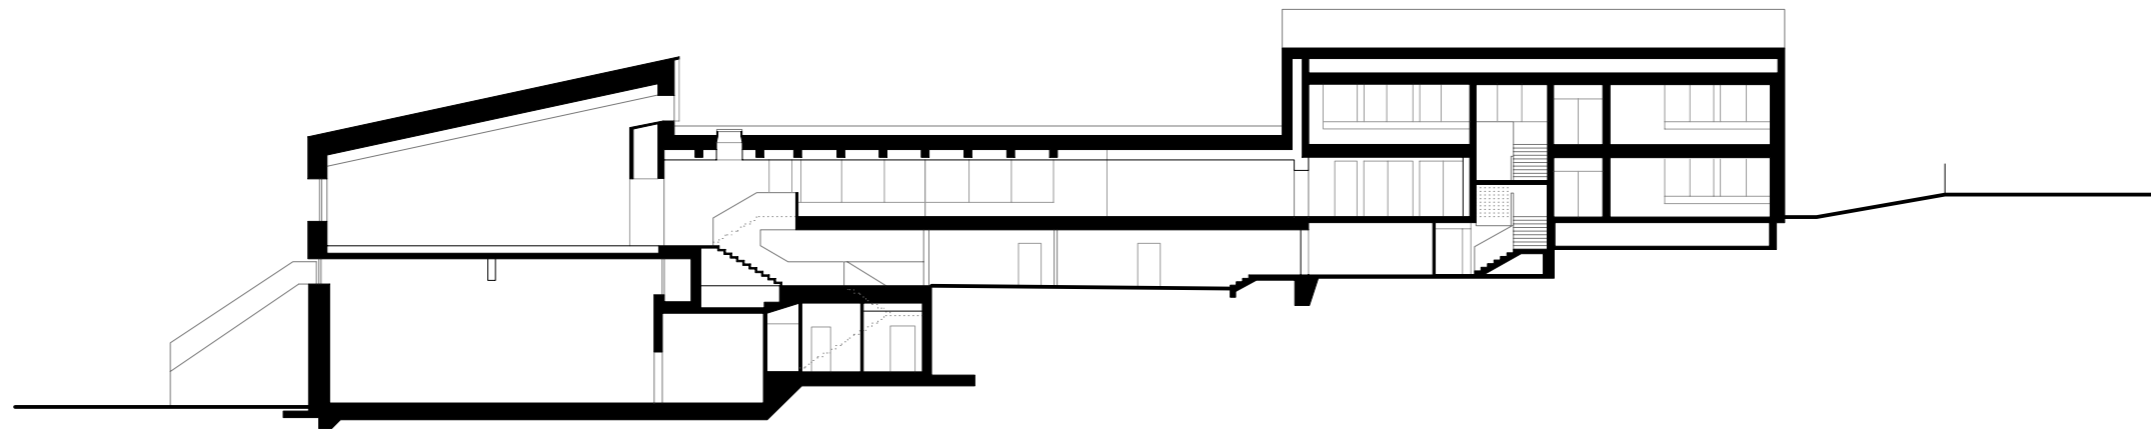

Schule am Hang | Frankfurt

A3 | Querschnitt | M 1:350

HK ARCHITEKTEN

Hermann Kaufmann + Partner ZT GmbH
Sportplatzweg 5, A-6858 Schwarzach, T +43 5572 58174
www.hkarchitekten.at, office@hkarchitekten.at